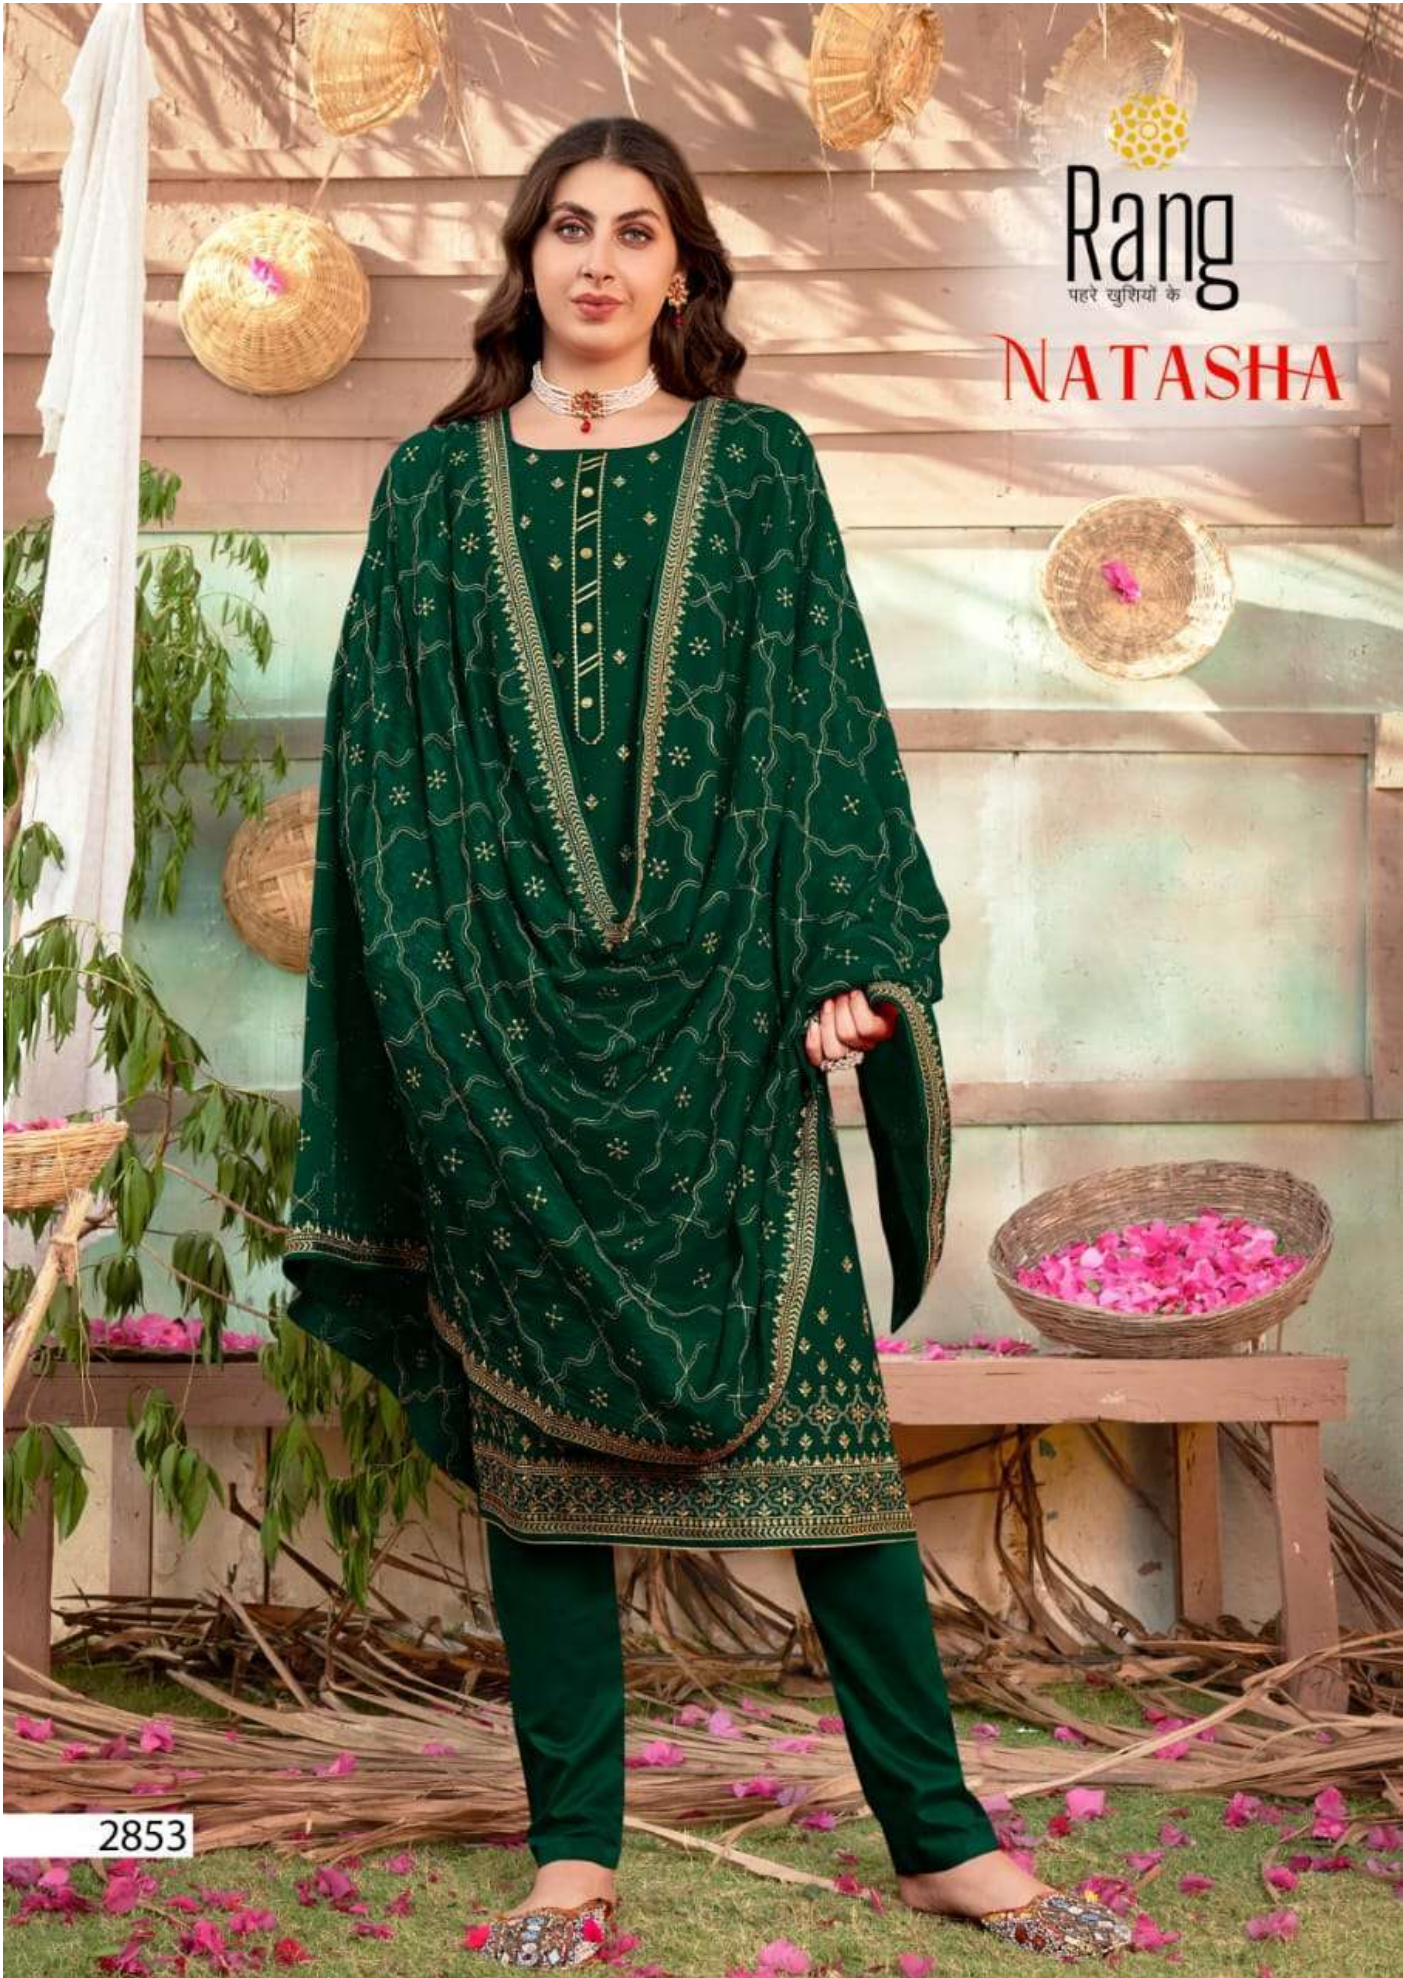

Rang  
पहरे खुशियों के

NATASHA

2853

Rang  
पहरे खुशियों के

NATASHA

2853

  
Rang

पहरे खुशियों के

NATASHA

2851

Rang  
पहरे खुशियों के

NATASHA

2854

Rang  
पहरे खुशियों के

NATASHA

2852

2851

2852

Rang  
NATASHA

2853

2854

TOP +INNER- Pure Vichitra Silk work with Swarovski diamonds work  
DUPATTA - Pure Vichitra Silk work with Four side Lace work  
BOTTOM - SILK