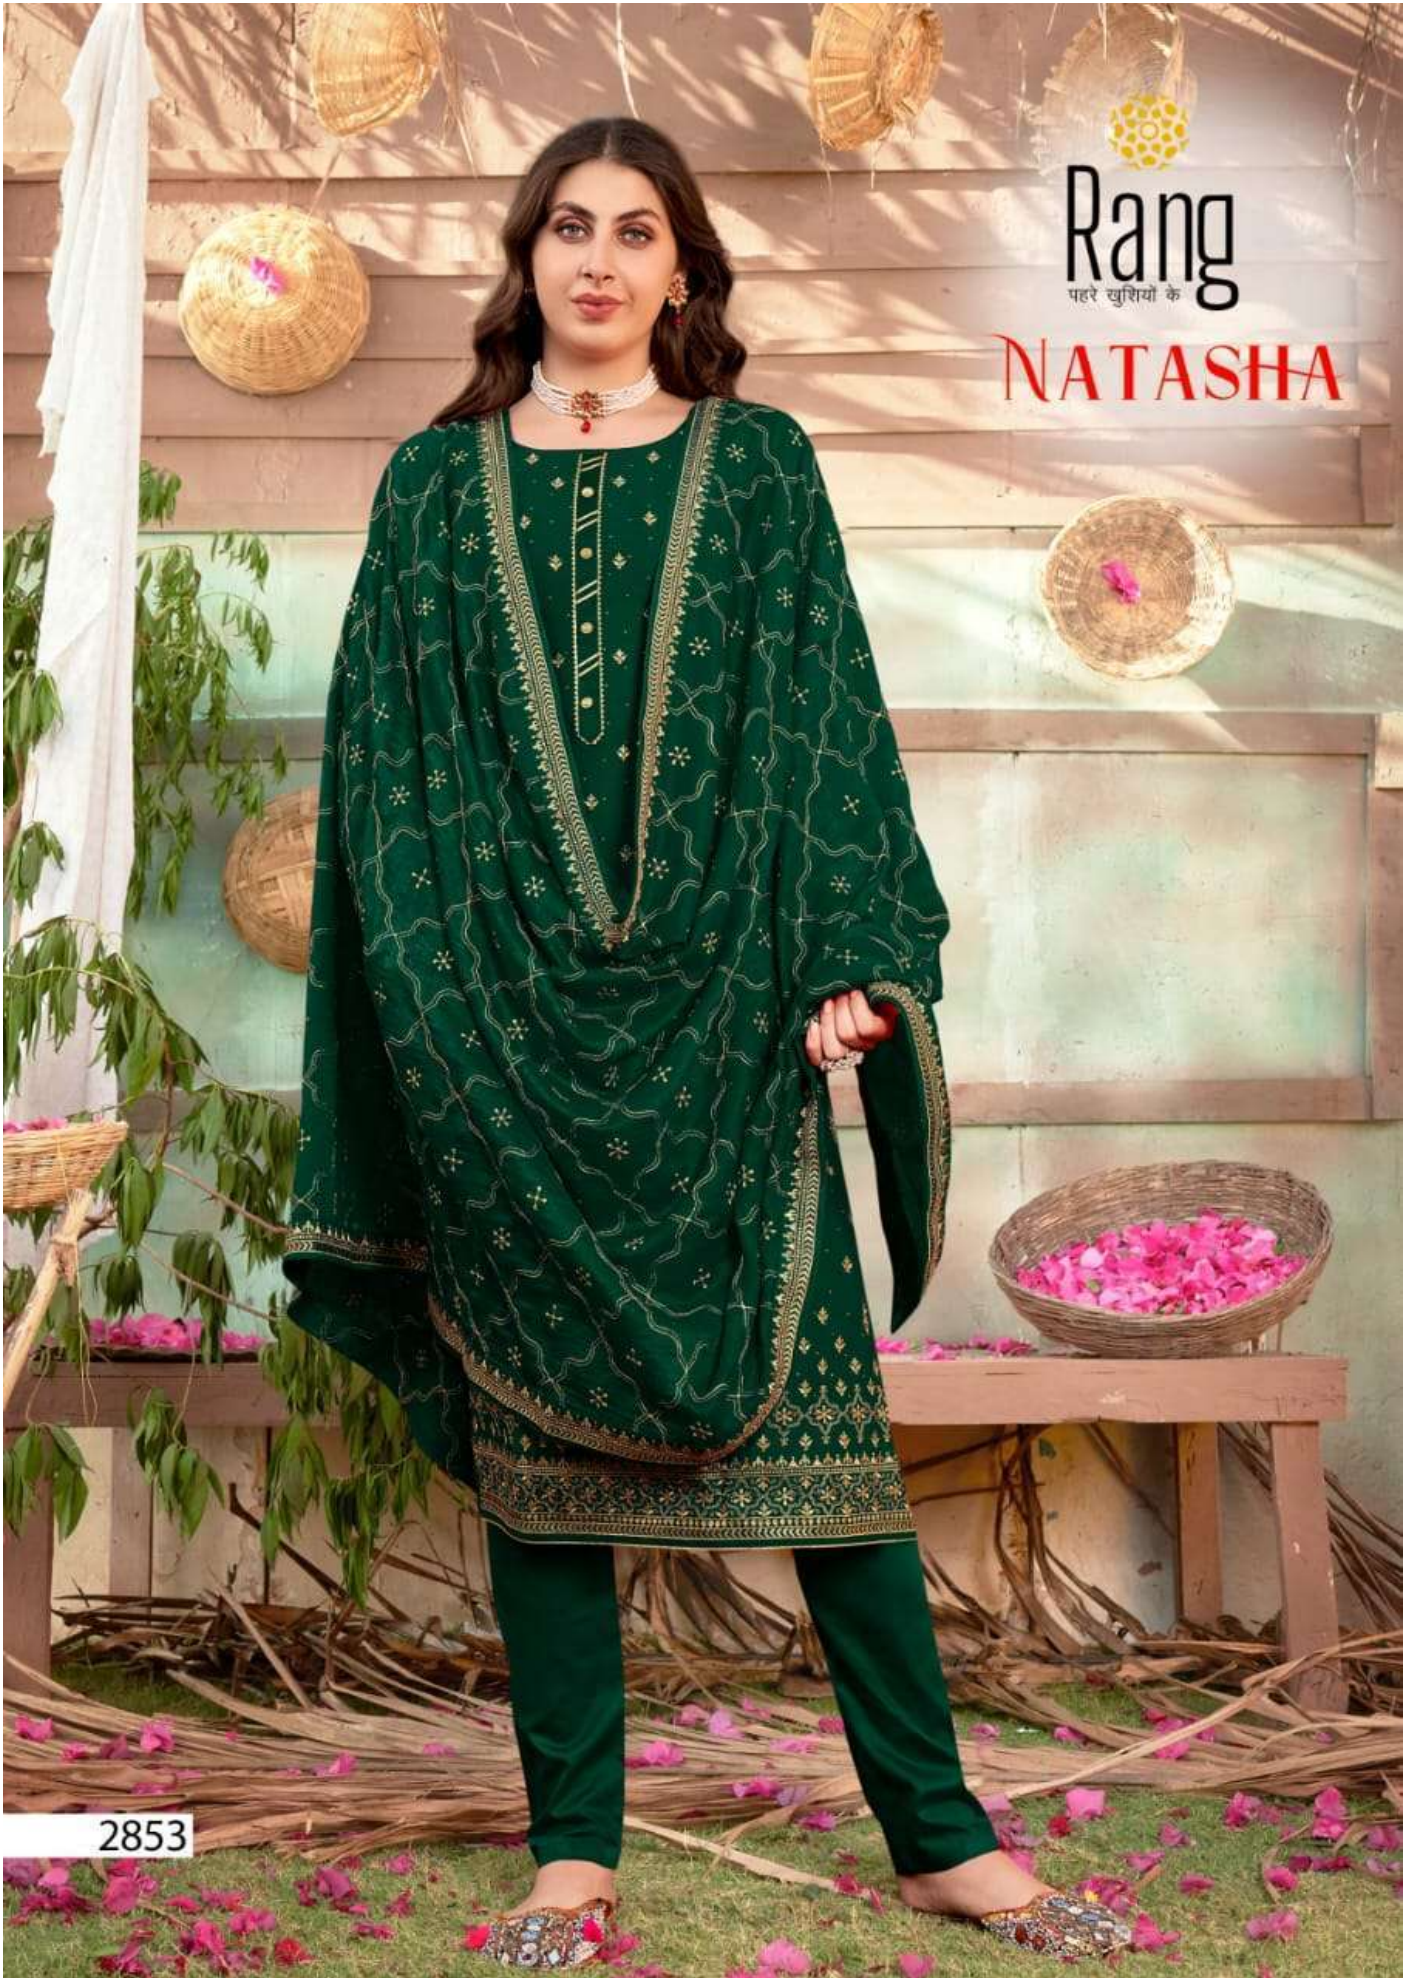

Rang
पहरे खुशियों के

NATASHA

2853

Rang
पहरे खुशियों के

NATASHA

2853

Rang

पहरे खुशियों के

NATASHA

2851

Rang
पहरे खुशियों के

NATASHA

2854

Rang
पहरे खुशियों के

NATASHA

2852

TOP +INNER- Pure Vichitra Silk work with Swarovski diamonds work
 DUPATTA - Pure Vichitra Silk work with Four side Lace work
 BOTTOM - SILK