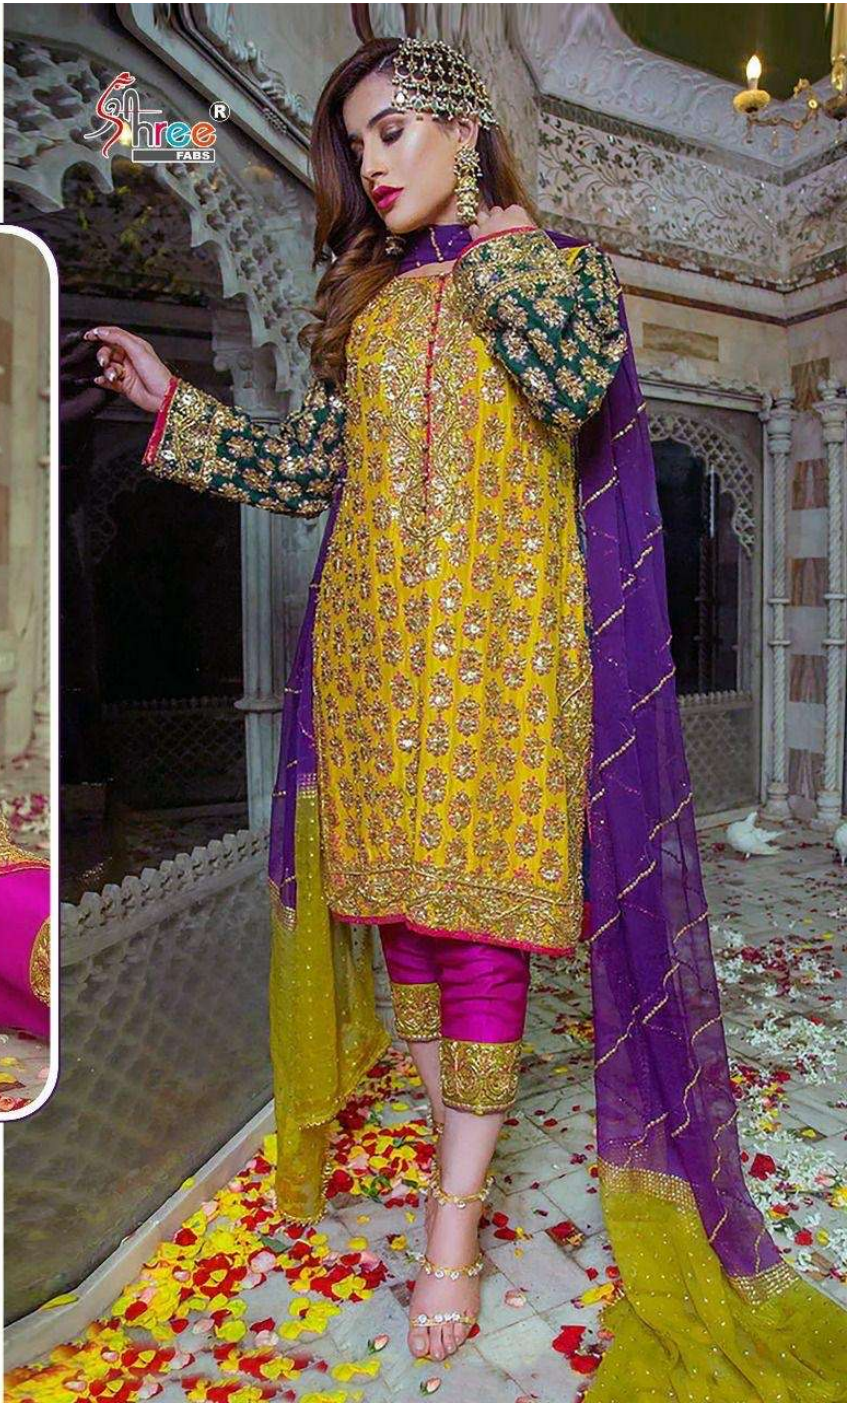

TOP:- ORGANZA EMBROIDERED  
DUPATTA:- NET EMBROIDERED  
BOTTOM / INNER:- SANTOON

S-719-B

TOP:- ORGANZA EMBROIDERED  
DUPATTA:- NET EMBROIDERED  
BOTTOM / INNER:- SANTOON

S-719-B

**Shree Fab**  
**S - 719**

**Shree**<sup>®</sup>  
**FABS**

S-719

Safere

TOP - OBIANZA EMBROIDERED  
DUPATTA - NET EMBROIDERED  
BOTTOM / INNER - SANTOON

Shree®  
FABS

S-719