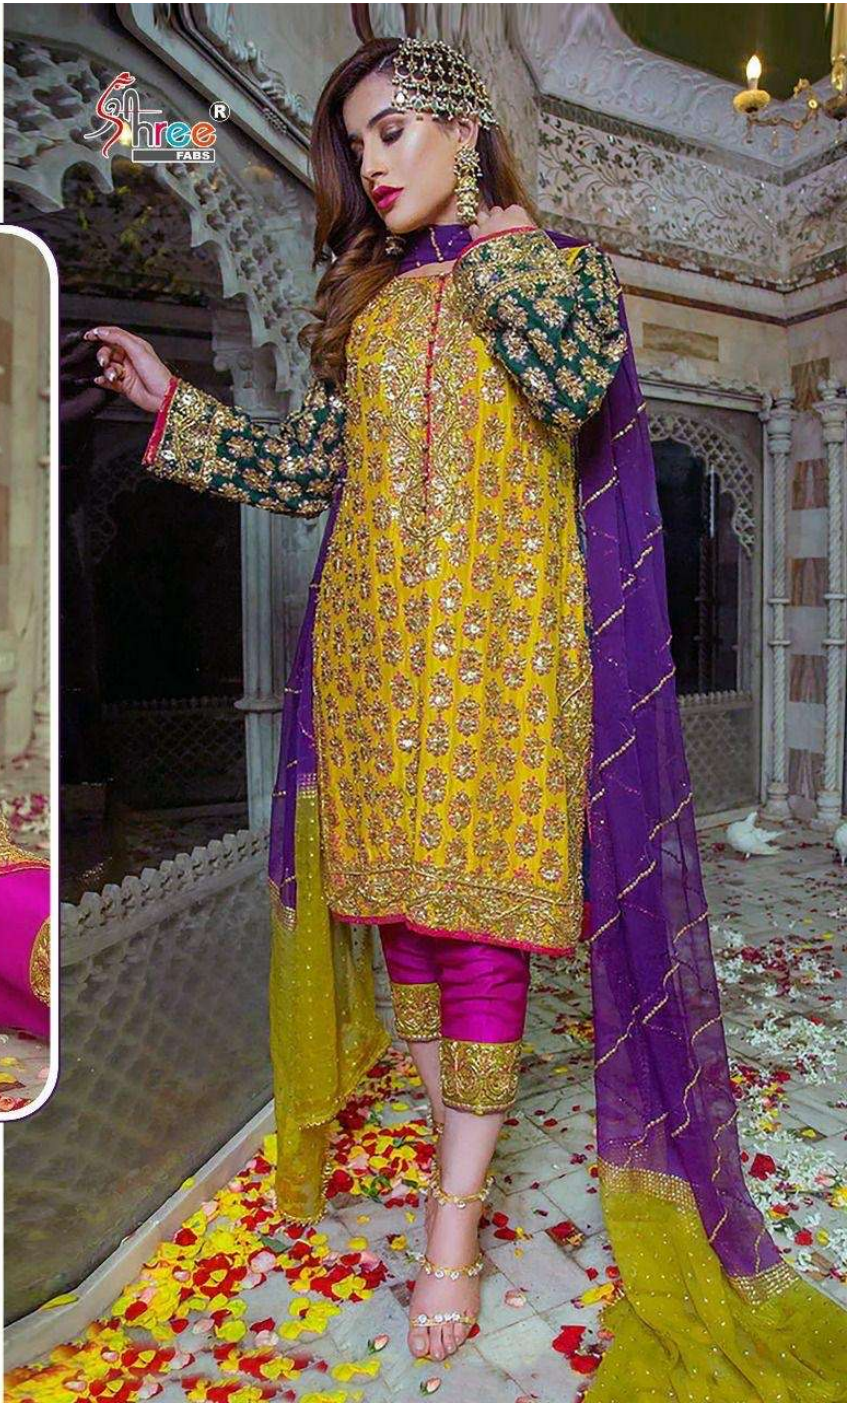

Shree®
FABS

S-719