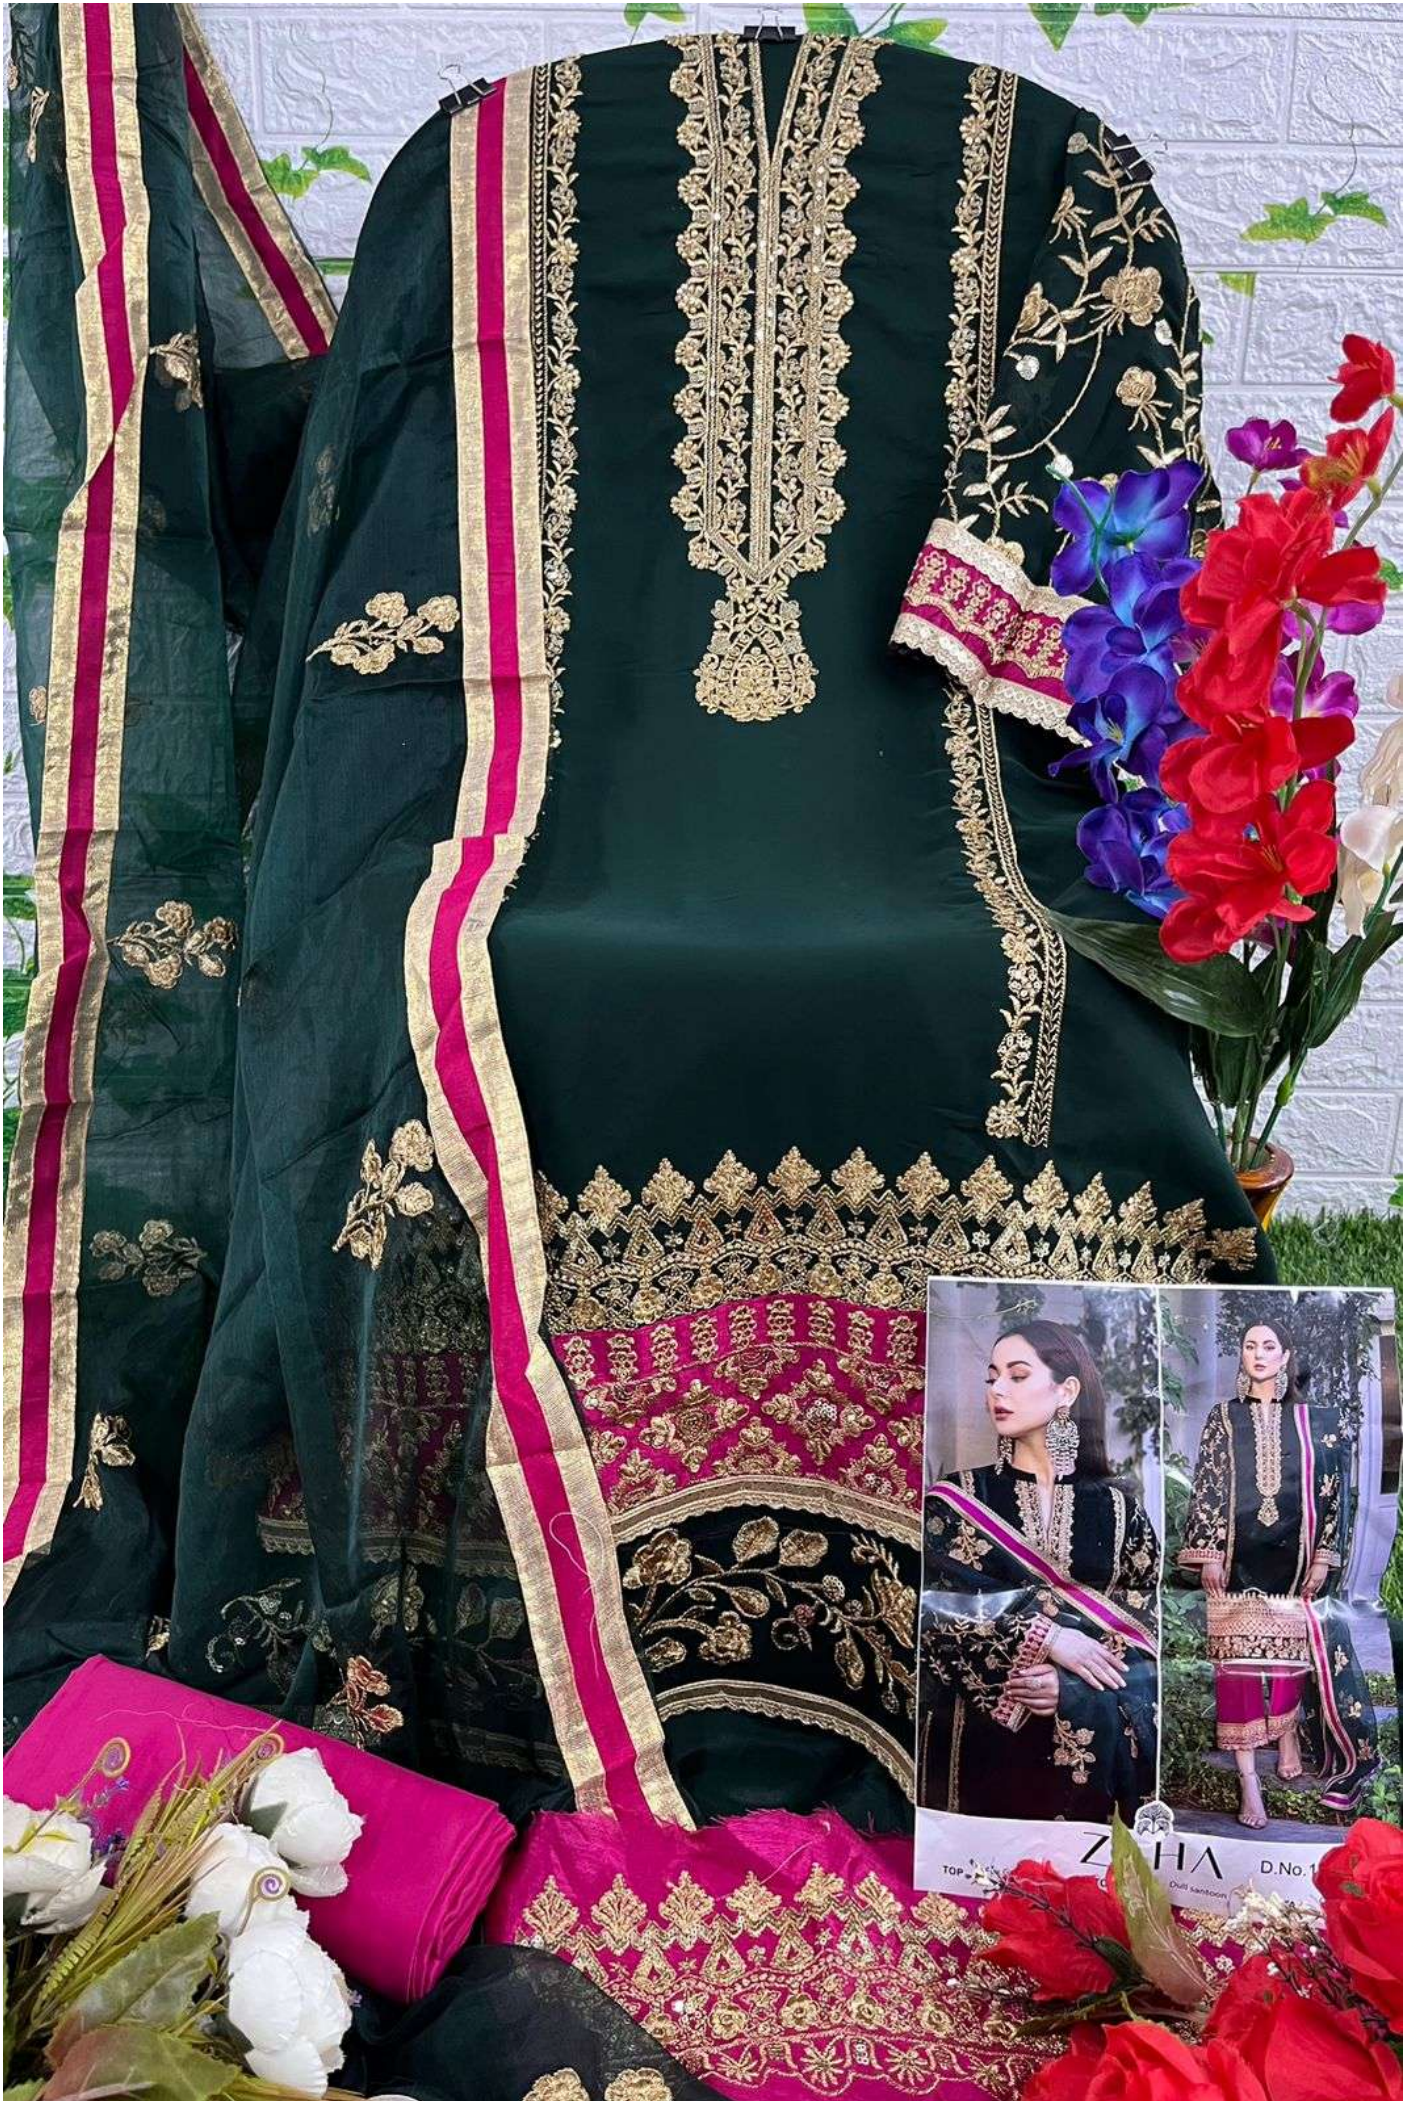

ZAHA

AALIYA

VOL-1

AALIYA  
VOL-1

ZAHA

D.No.10120

**TOP** Fox Georgette  
with Embroidery

**BOTTOM-INNER** Dull santoon

**DUPATTA** Nazmin  
with Embroidery

AALIYA  
VOL-1

ZAHA

D.No.10121

**TOP** Fox Georgette  
with Embroidery

**BOTTOM-INNER** Dull santoon

**DUPATTA** Butterfly Net with  
Heavy Embroidery

ZAHA

ZAHA

D.No.10122

**TOP** Fox Georgette  
with Embroidery

**BOTTOM-INNER** Dull santoon

**DUPATTA** Orgenza with  
Heavy Embroidery

TOP Fox  
**ZAHHA**  
D.No. 1  
DUPATTA

**ZAHA**  
D.No.1012  
TOP Fox Georgette with Embroidery  
BOTTOM INNER Dull Satoon

**ZAHA** D.No. 1120  
TOP Fox Georgette with Embroidery BOT [unclear] Dull Antoon

**ZAHARA**  
TOP Fox Georgette with Embroidery    BOTTOM-INA    Duit

TOP Fox Georgette with Embroidery  
**ZAHA**  
BOTTOM-INNER Duit