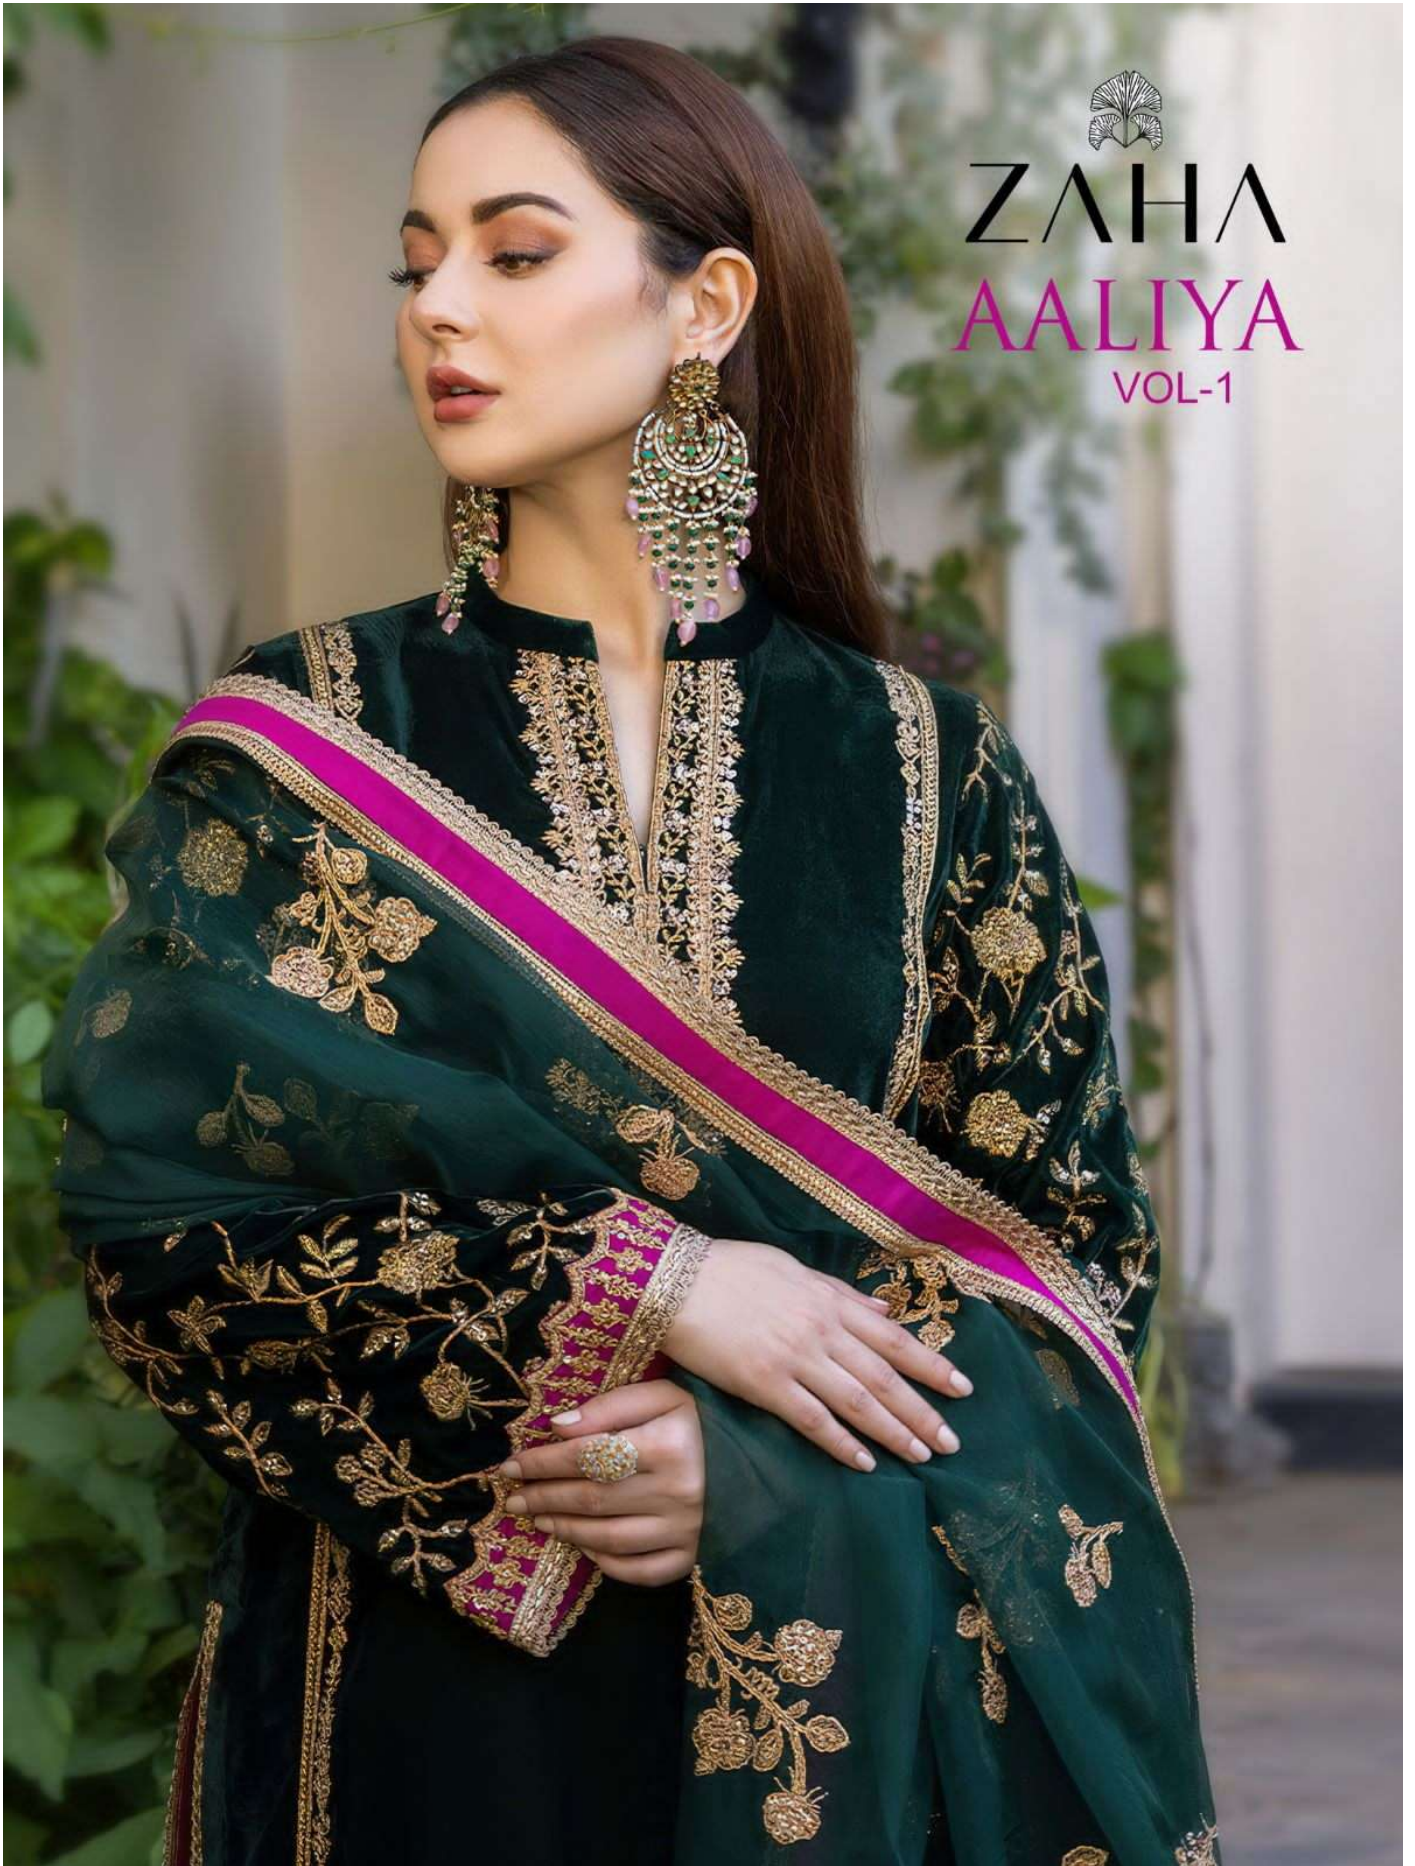

ZAHA

AALIYA

VOL-1

AALIYA  
VOL-1

ZAHA

D.No.10120

**TOP** Fox Georgette  
with Embroidery

**BOTTOM-INNER** Dull santoon

**DUPATTA** Nazmin  
with Embroidery

AALIYA  
VOL-1

ZAHA

D.No.10121

**TOP** Fox Georgette  
with Embroidery

**BOTTOM-INNER** Dull santoon

**DUPATTA** Butterfly Net with  
Heavy Embroidery

ZAHA

ZAHA

D.No.10122

**TOP** Fox Georgette  
with Embroidery

**BOTTOM-INNER** Dull santoon

**DUPATTA** Orgenza with  
Heavy Embroidery

TOP Fox  
**ZAHHA**  
D.No. 1  
DUPATTA

**ZAHA**  
D.No.1012  
TOP Fox Georgette with Embroidery  
BOTTOM INNER Dull Satoon