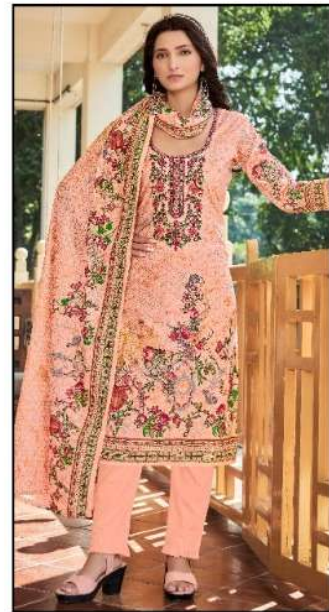

7002

7003

7004

7005

7006

**M**  
**Mishri**<sup>®</sup>  
 Creation

—♦— FABRIC DETAILS —♦—

**TOP** : PURE LAWN COTTON ( 2.40 MTR APX. )  
**DUPATTA** : PURE MAL MAL (2.25 MTR APX. )  
**BOTTOM** : PURE LAWN ( 2.00 & 2.40 MTR APX. )