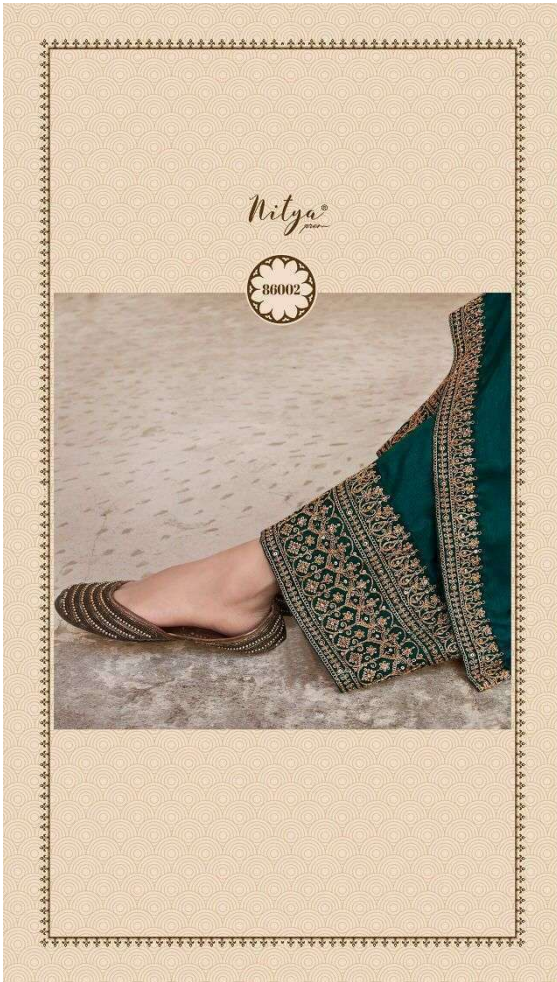

Nitya[®]
VOL - 186

Nitya

80006

36003

Nitya

Nitya
VOL - 186

36001

36002

36003

36004

36005

36006

86001

Nitya

Top : Dola Silk
Bottom : Dola Silk with Santoon
Dupatta : Pure Chinnon
Rate : 1925.00

Nitya[®]
VOL - 186