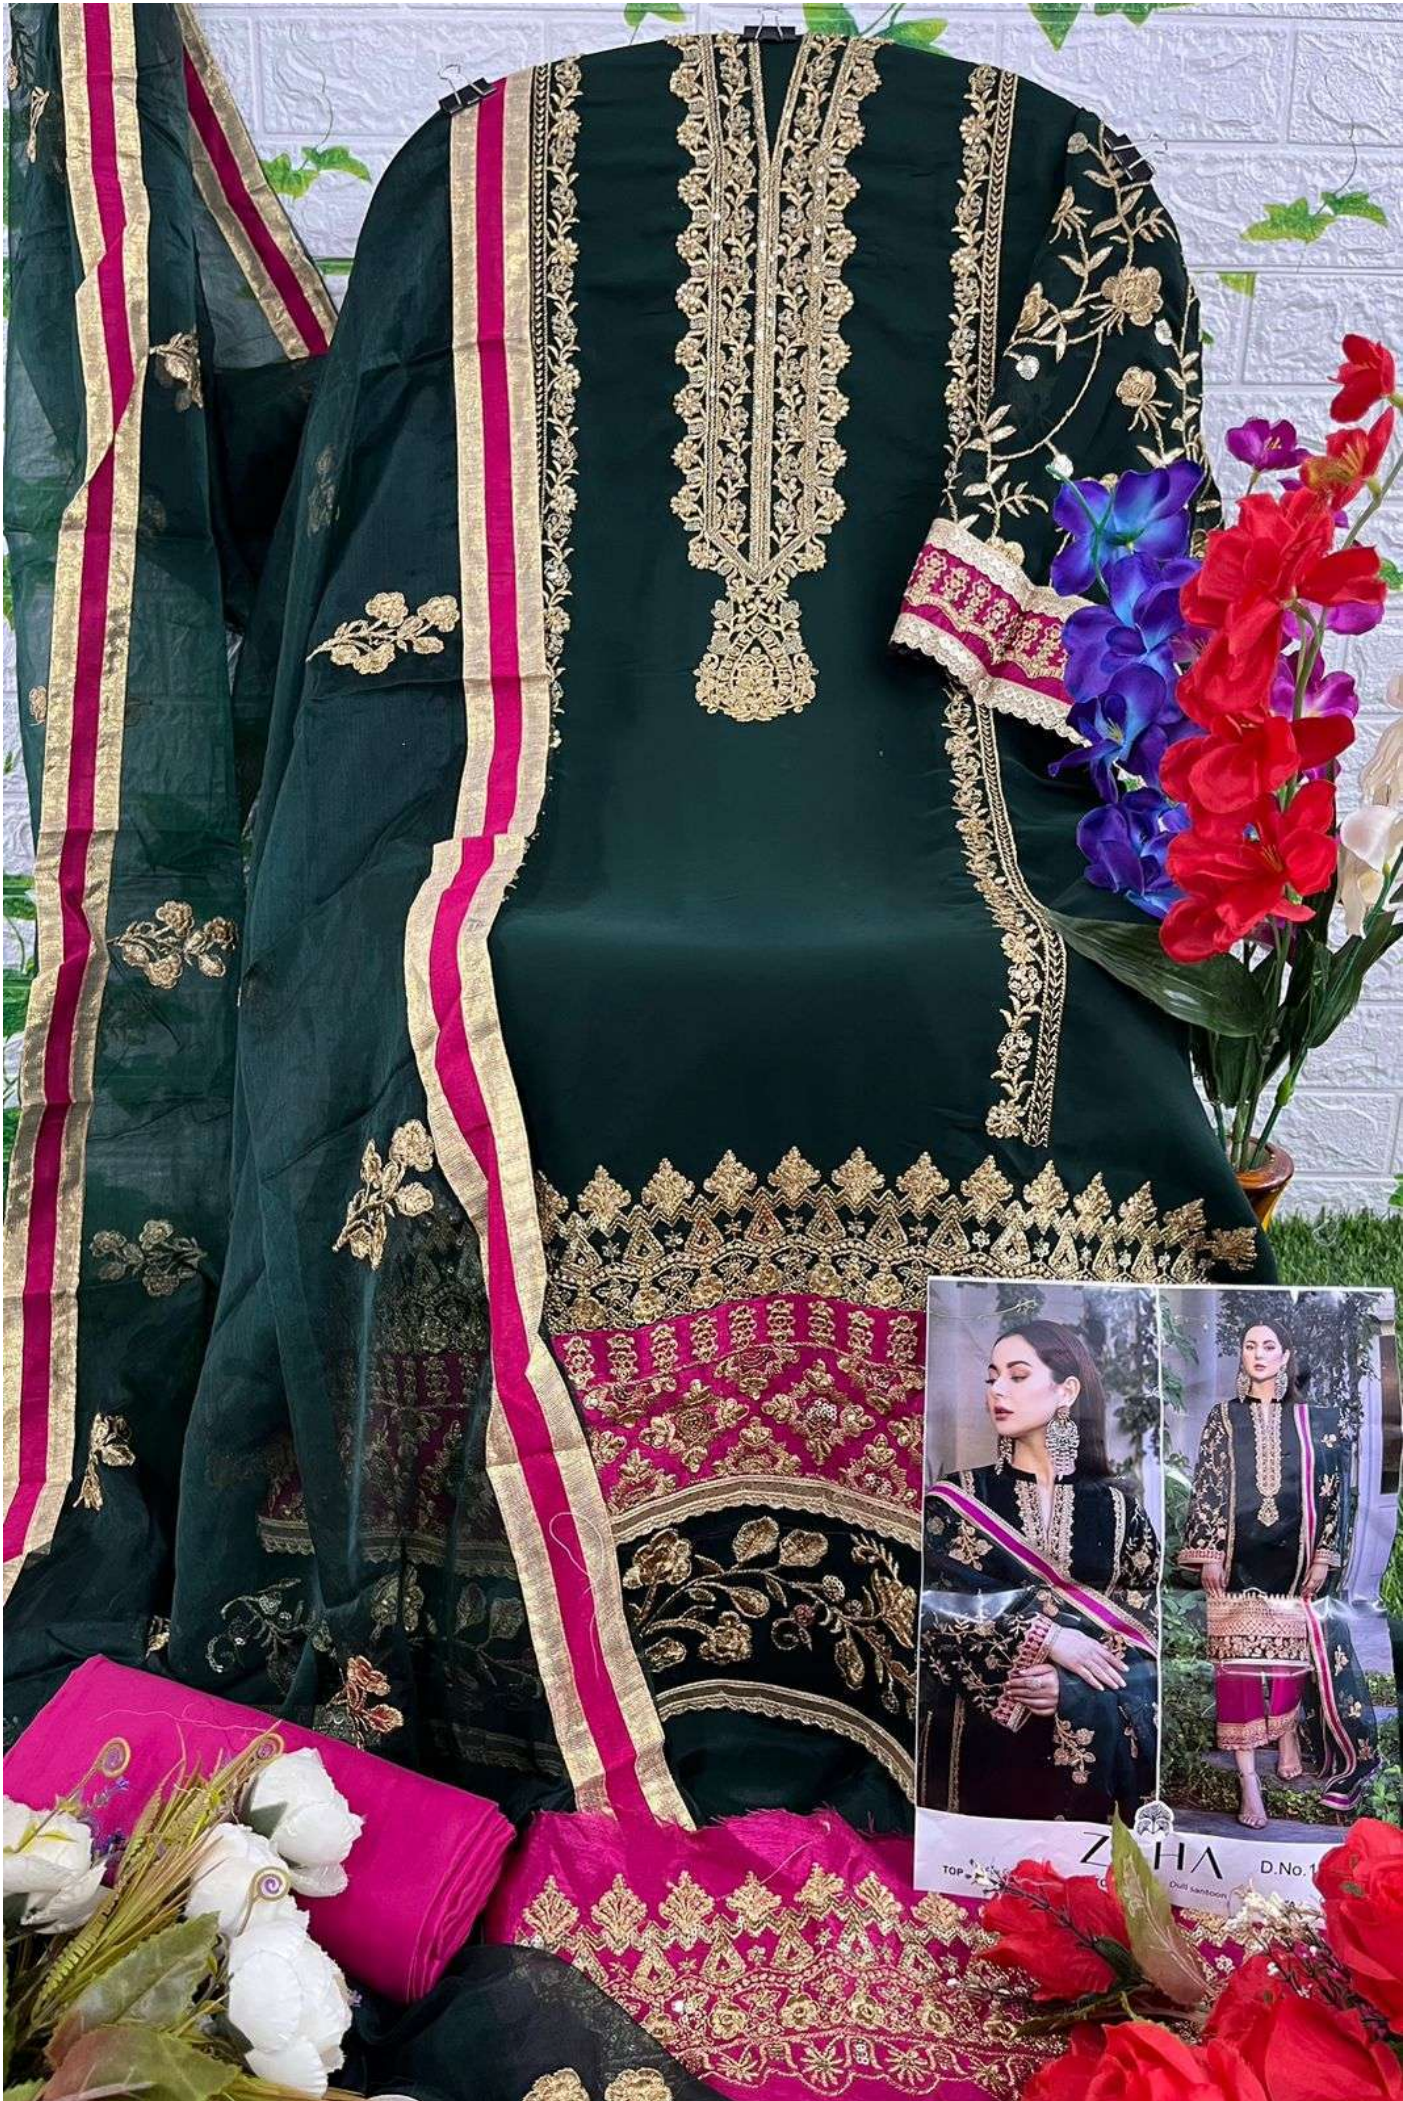

BOTTOM-INNER Dull santoon

DUPATTA Butterfly Net with
Heavy Embroidery

AALIYA
VOL-1

ZAHA

D.No.10122

TOP Fox Georgette
with Embroidery

BOTTOM-INNER Dull santoon

DUPATTA Orgenza with
Heavy Embroidery

ZAHA

AALIYA
VOL-1

10120

10121

10122

TOP ZHA D.No. 1
Dull Santoon

ZAHA D.No 1120
TOP Fox Georgette with Embroidery BOT Dull Antoon

ZAHA
D.No.1012
TOP Fox Georgette with Embroidery
BOTTOM INNER Dull Satin

ZAHARA
TOP Fox Georgette with Embroidery BOTTOM-INDIA DURA

ZAHA

TOP Fox Georgette with Embroidery
BOTTOM-INNER Duet