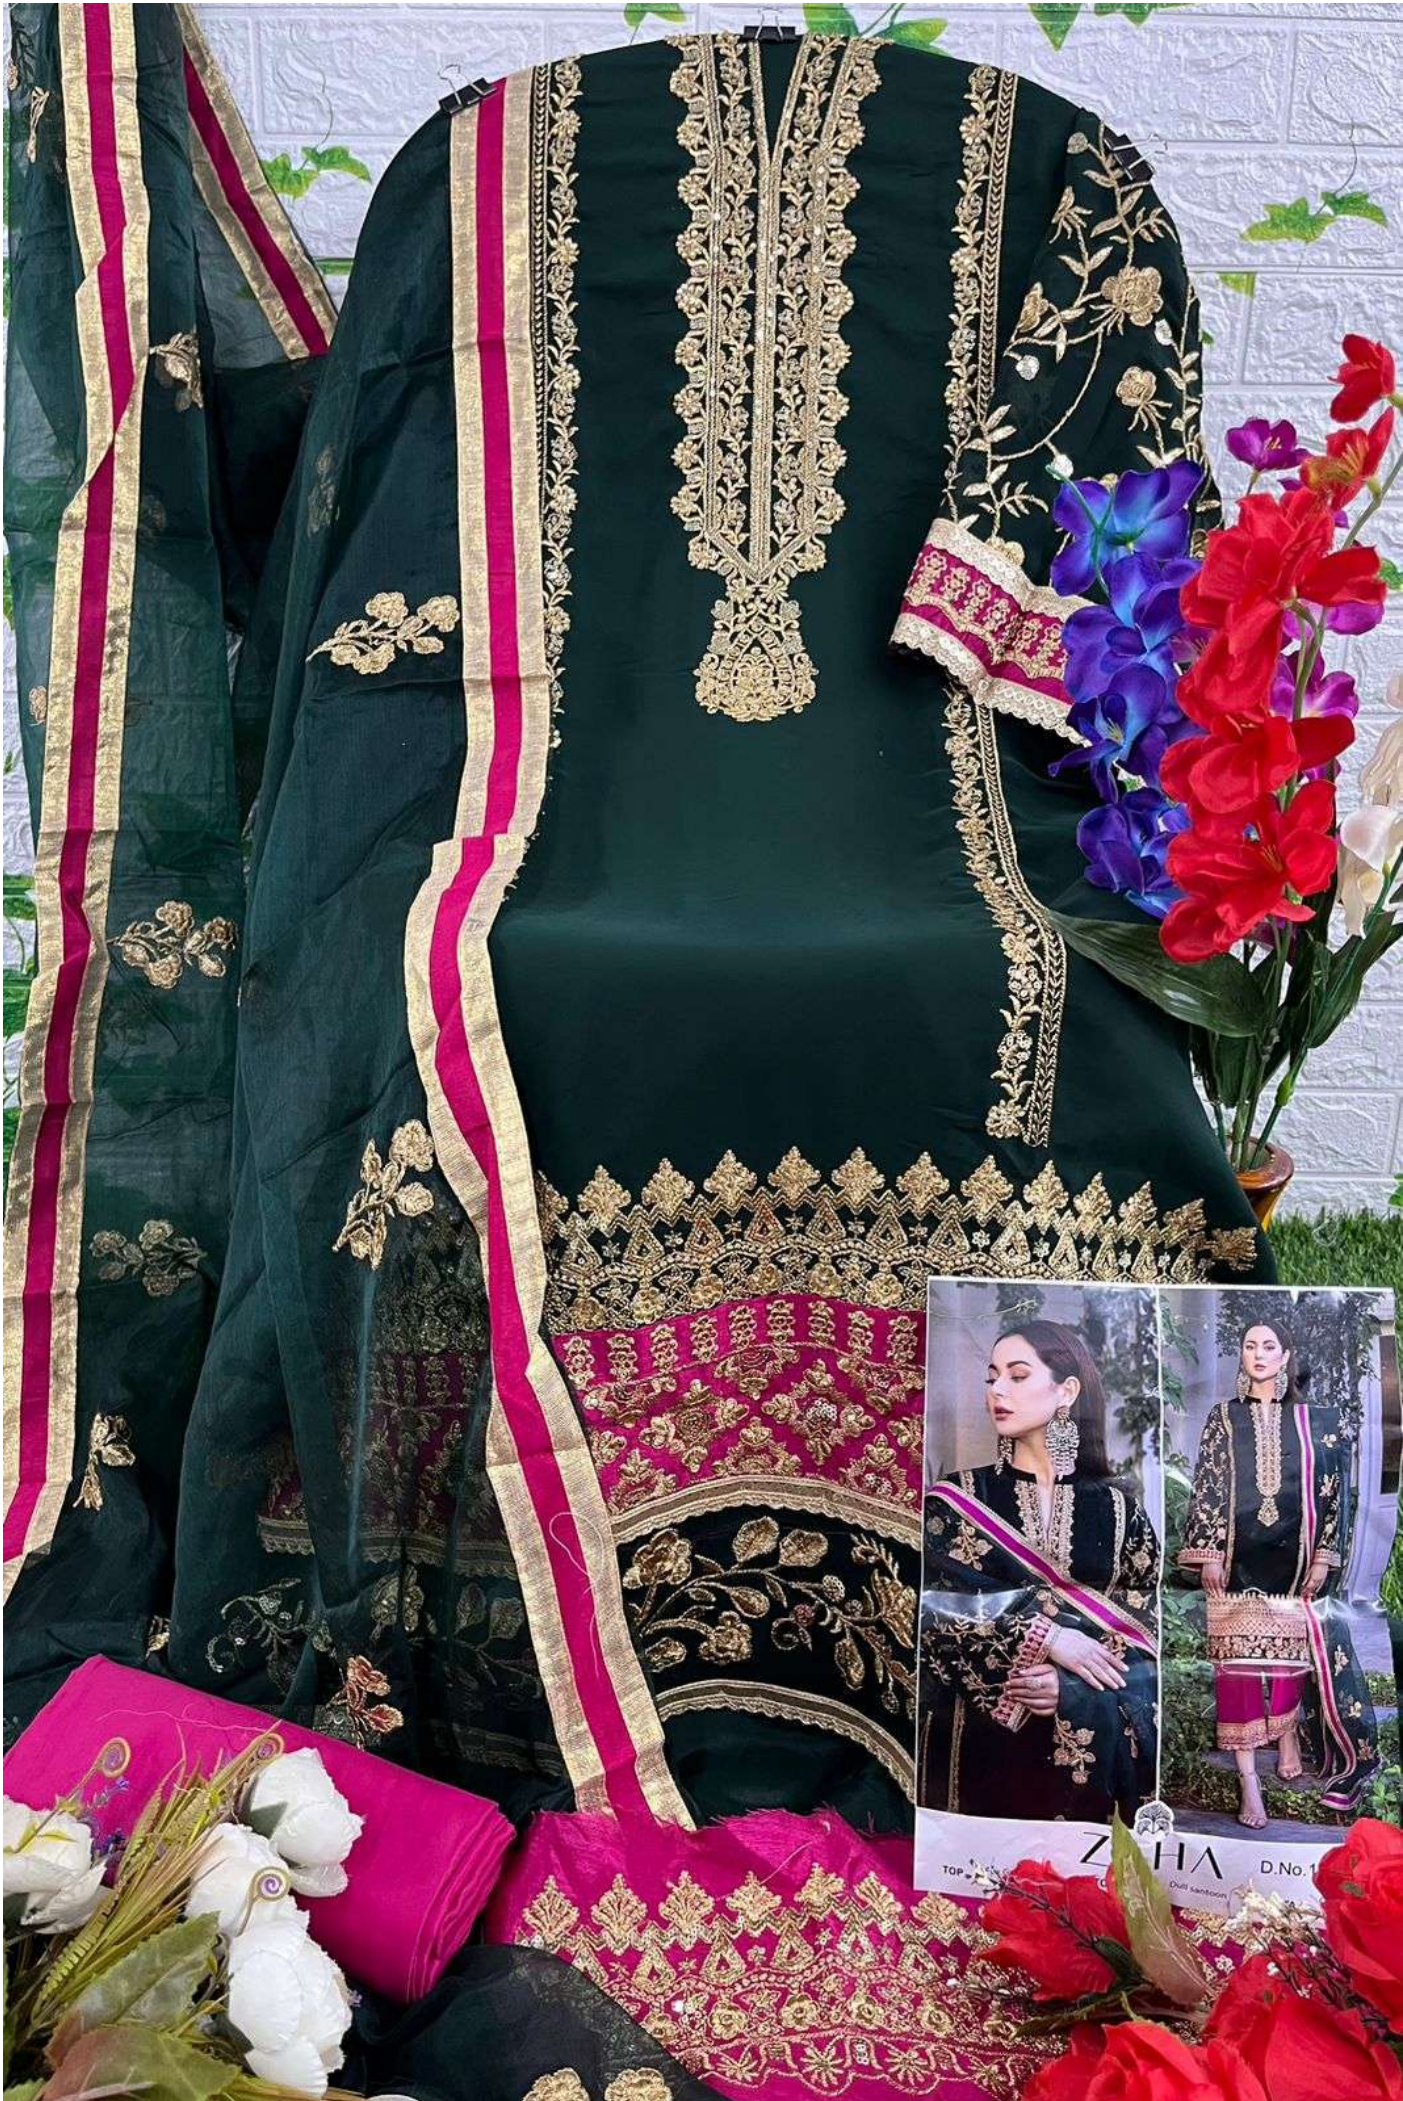

BOTTOM-INNER Dull santoon

DUPATTA Butterfly Net with
Heavy Embroidery

AALIYA
VOL-1

ZAHA

D.No.10122

TOP Fox Georgette
with Embroidery

BOTTOM-INNER Dull santoon

DUPATTA Orgenza with
Heavy Embroidery

ZAHA

AALIYA
VOL-1

10120

10121

10122

TOP Fox
ZAHHA
D.No. 1
DUPATTA

ZAHA D.No 1120
TOP Fox Georgette with Embroidery BOT Dull Antoon

ZAHA
D.No.1012
TOP Fox Georgette with Embroidery
BOTTOM INNER Dull Satton

ZAHARA
TOP Fox Georgette with Embroidery
BOTTOM-INA Duff

ZAHA

TOP Fox Georgette with Embroidery
BOTTOM-INNER Duet