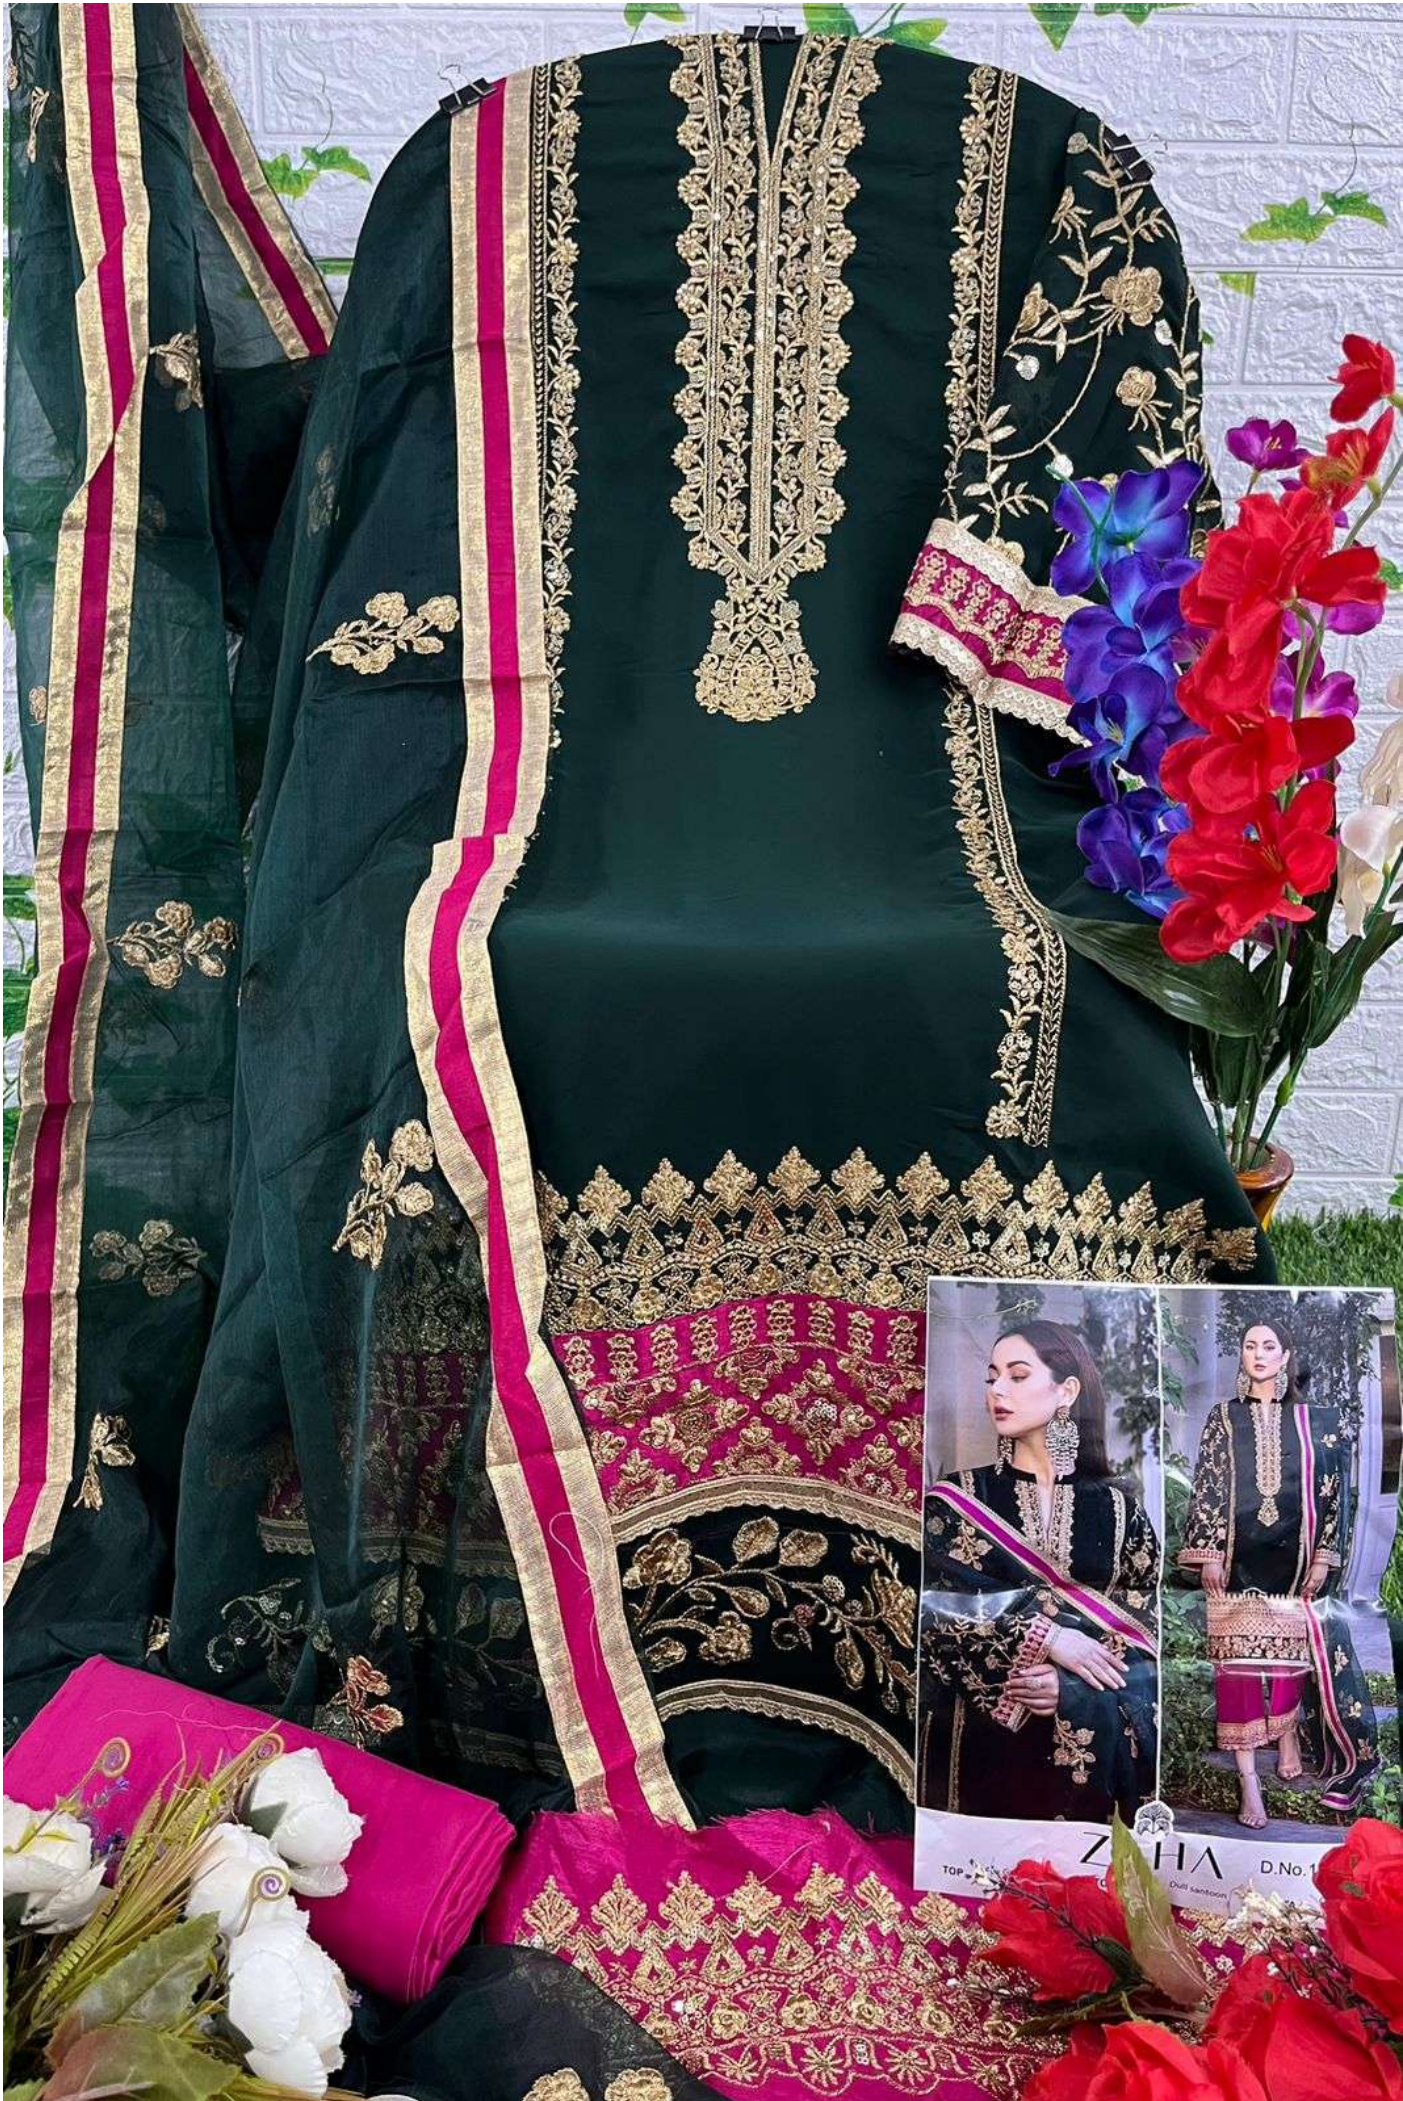

BOTTOM-INNER Dull santoon

DUPATTA Butterfly Net with
Heavy Embroidery

AALIYA
VOL-1

ZAHA

D.No.10122

TOP Fox Georgette
with Embroidery

BOTTOM-INNER Dull santoon

DUPATTA Orgenza with
Heavy Embroidery

ZAHA

AALIYA
VOL-1

10120

10121

10122

ZHA D.No. 1
TOP
Dull santoon

ZAHA D.No 1120
TOP Fox Georgette with Embroidery BOT Dull Antoon

ZAHA
D.No.1012
TOP Fox Georgette with Embroidery
BOTTOM INNER Dull Sattoon

ZAHARA
TOP Fox Georgette with Embroidery BOTTOM-INA Duff

ZAHA
TOP Fox Georgette with Embroidery
BOTTOM-INNER Duet