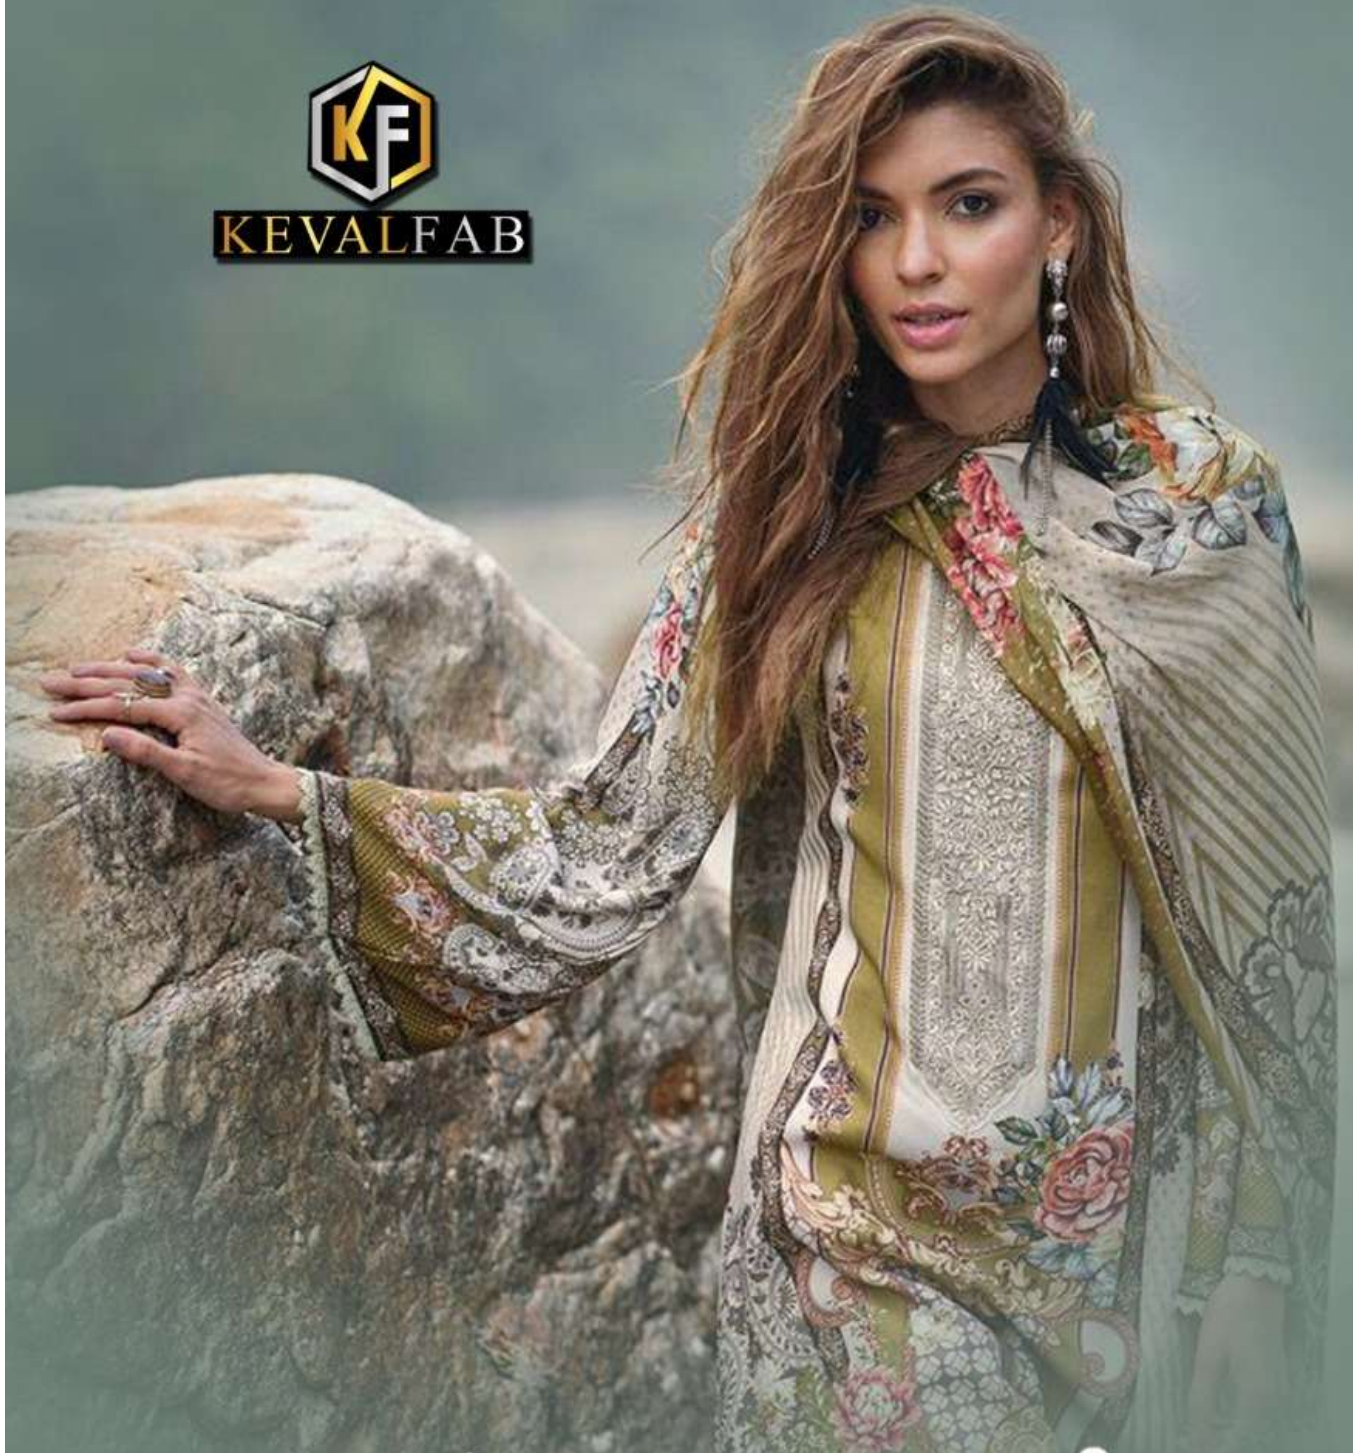

KEVALFAB

كائنات
Kainat

LUXURY

Lawn Collection

Vol-06

KEVALFAB

کائنات
Kainat

LUXURY

D.NO.6002

D.NO.6003

D.NO.6004

DIGITAL PRINTED HEAVY COTTON TOP (2.50 MTR)
DIGITAL PRINTED DUPATTA (2.25 MTR)
PURE COTTON BOTTOM (2.00 MTR)

Kainat کائنات
LUXURY
Lawn Collection

Kainat

D.NO
6003