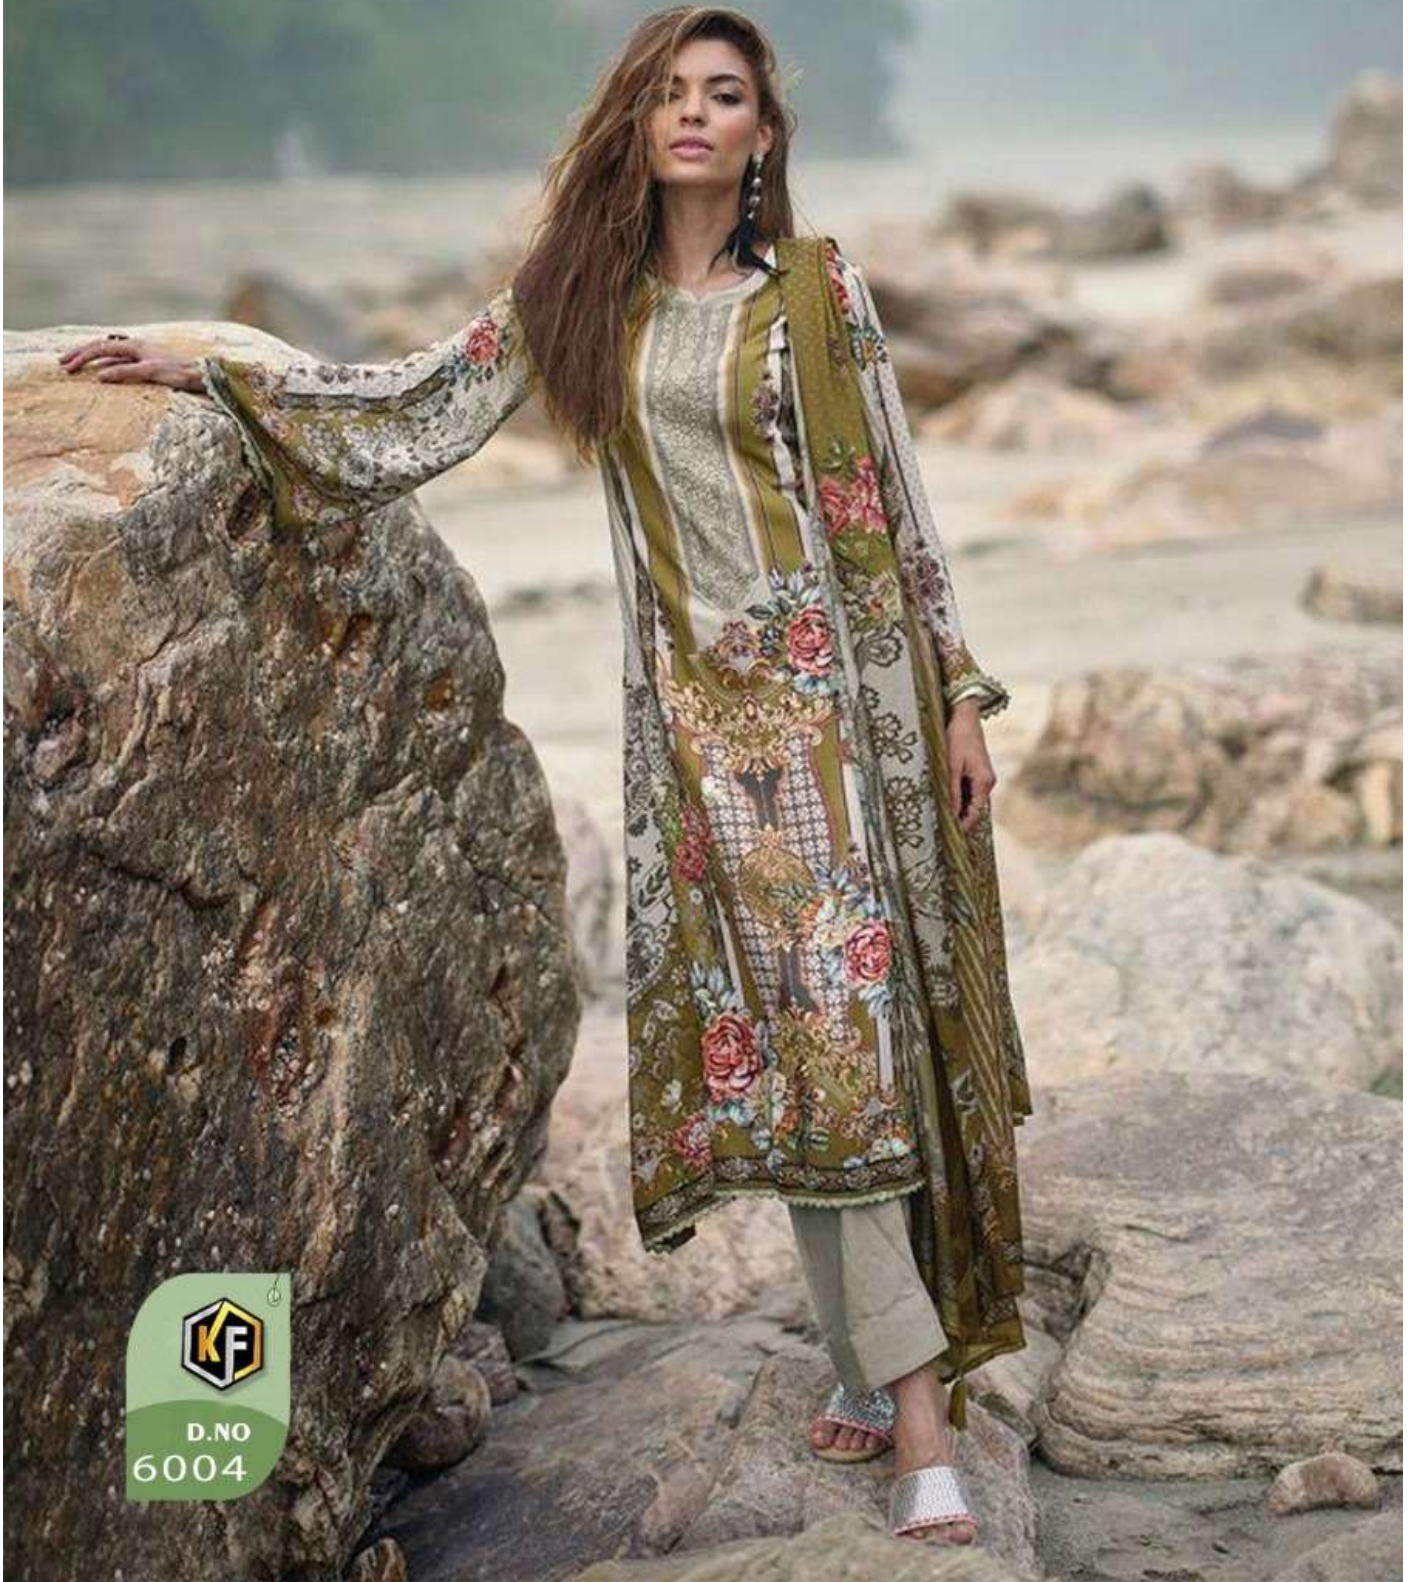

# Kairat

  
D.NO  
6004

D.NO.6001

D.NO.6002

D.NO.6003

D.NO.6004

DIGITAL PRINTED HEAVY COTTON TOP (2.50 MTR)  
DIGITAL PRINTED DUPATTA (2.25 MTR)  
PURE COTTON BOTTOM (2.00 MTR)

*Kainat*