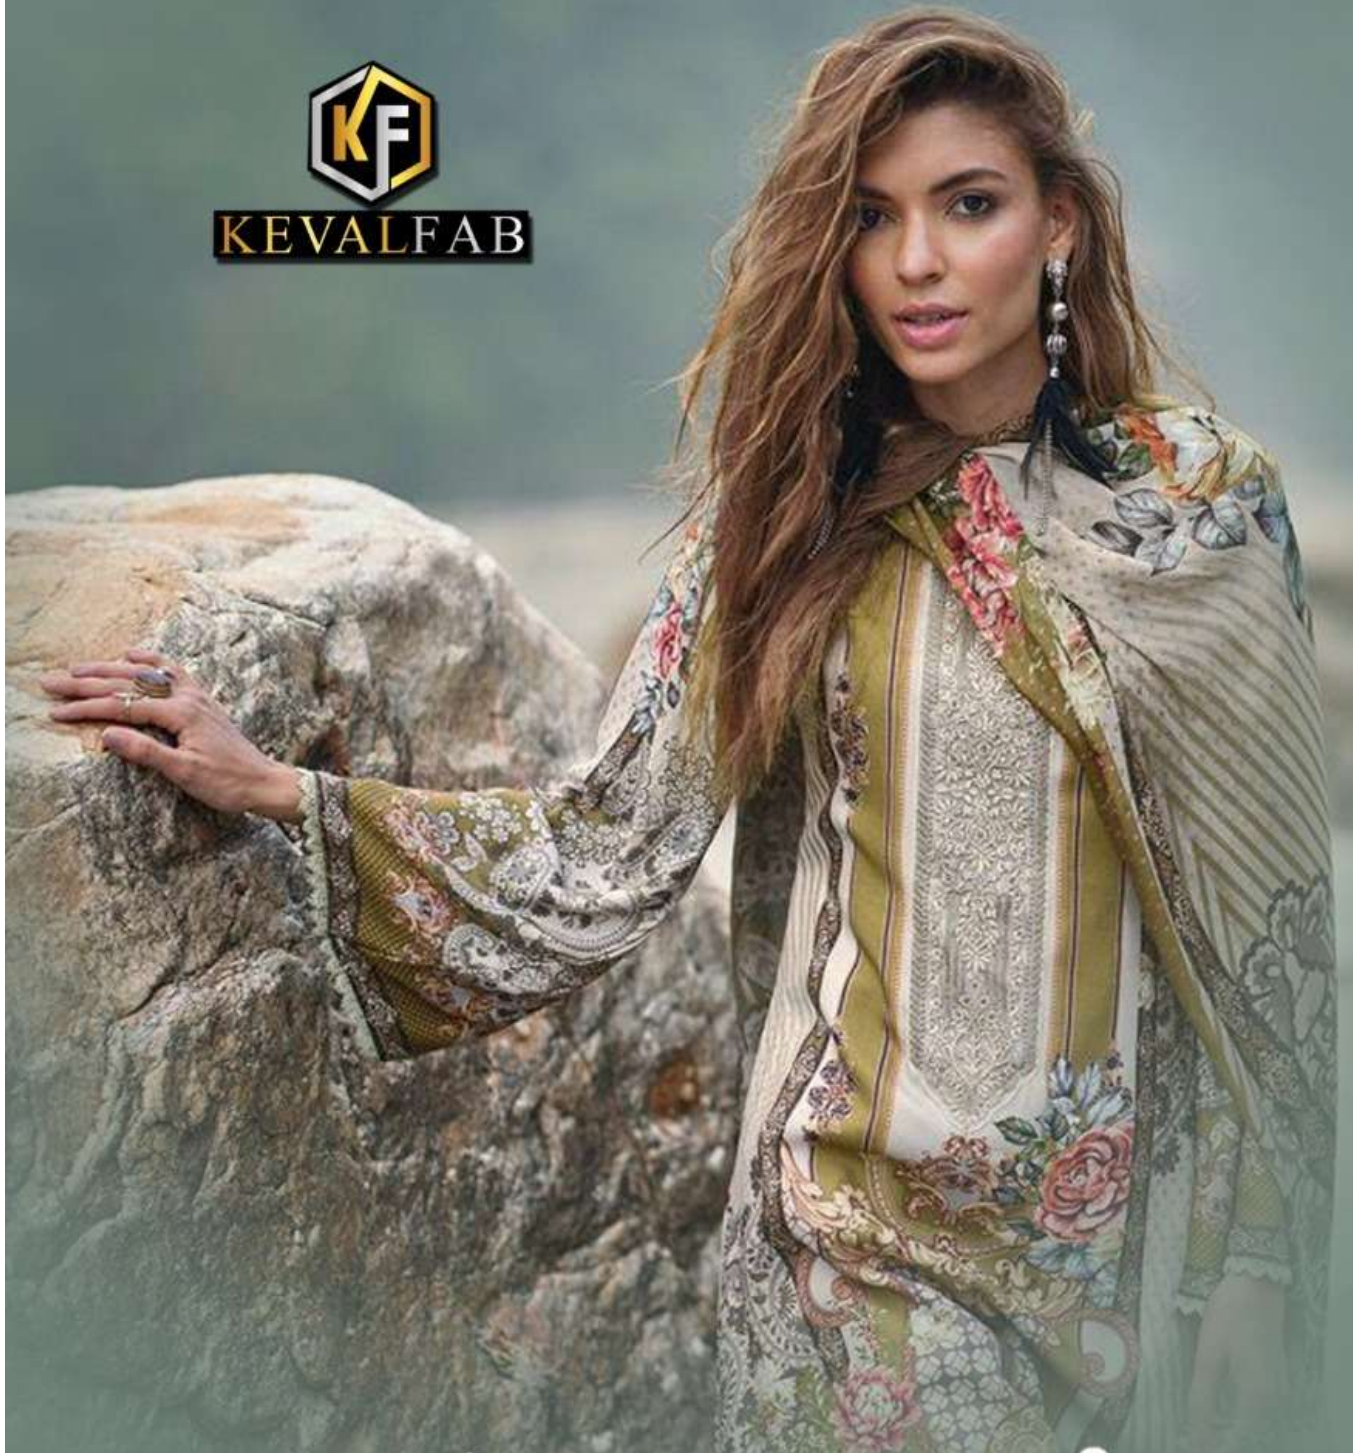

KEVALFAB

کائنات  
*Kainat*

LUXURY

Lawn Collection

Vol-06

KEVALFAB

کائنات  
*Kainat*

LUXURY

# Kairat

  
D.NO  
6004

D.NO.6001

D.NO.6002

D.NO.6003

D.NO.6004

DIGITAL PRINTED HEAVY COTTON TOP (2.50 MTR)  
DIGITAL PRINTED DUPATTA (2.25 MTR)  
PURE COTTON BOTTOM (2.00 MTR)

*Kainat*