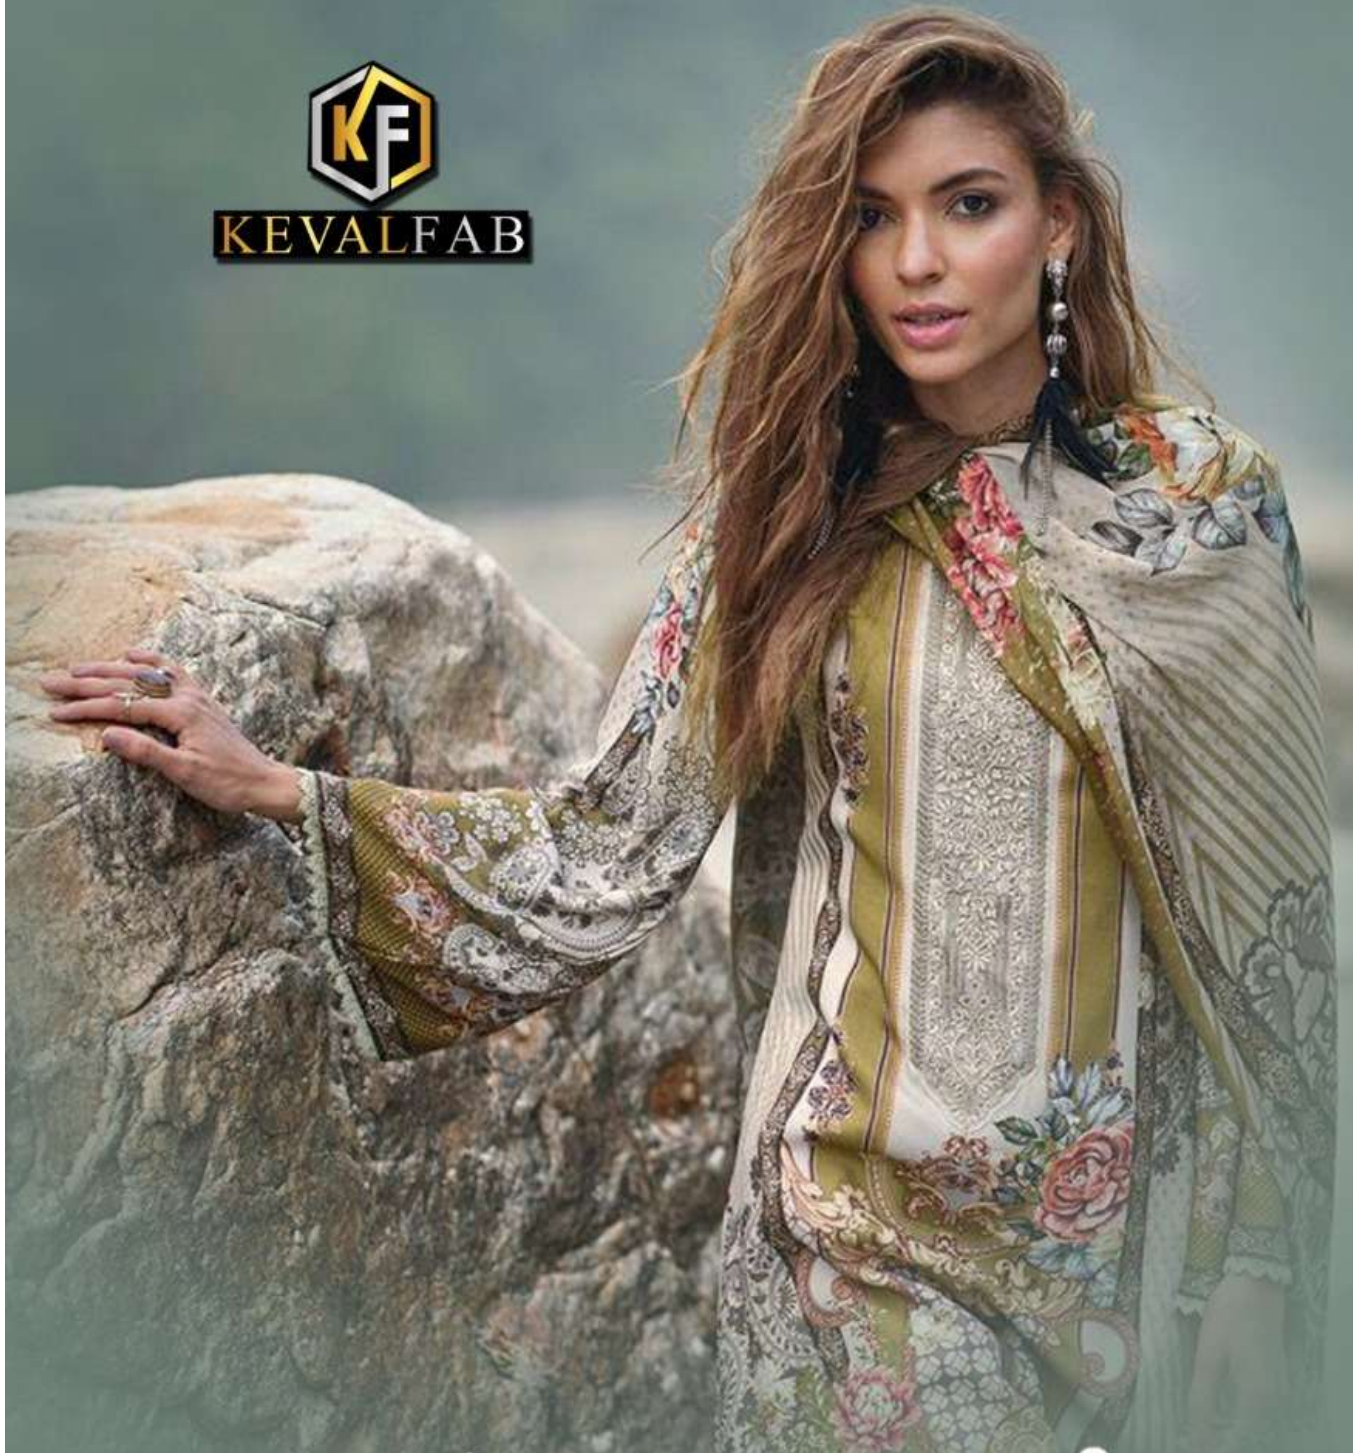

KEVALFAB

کائنات
Kainat

LUXURY

Lawn Collection

Vol-06

KEVALFAB

كائنات
Kainat

LUXURY

D.NO.6002

D.NO.6003

D.NO.6004

DIGITAL PRINTED HEAVY COTTON TOP (2.50 MTR)
DIGITAL PRINTED DUPATTA (2.25 MTR)
PURE COTTON BOTTOM (2.00 MTR)

Kainat کائنات
LUXURY
Lawn Collection

Kainat