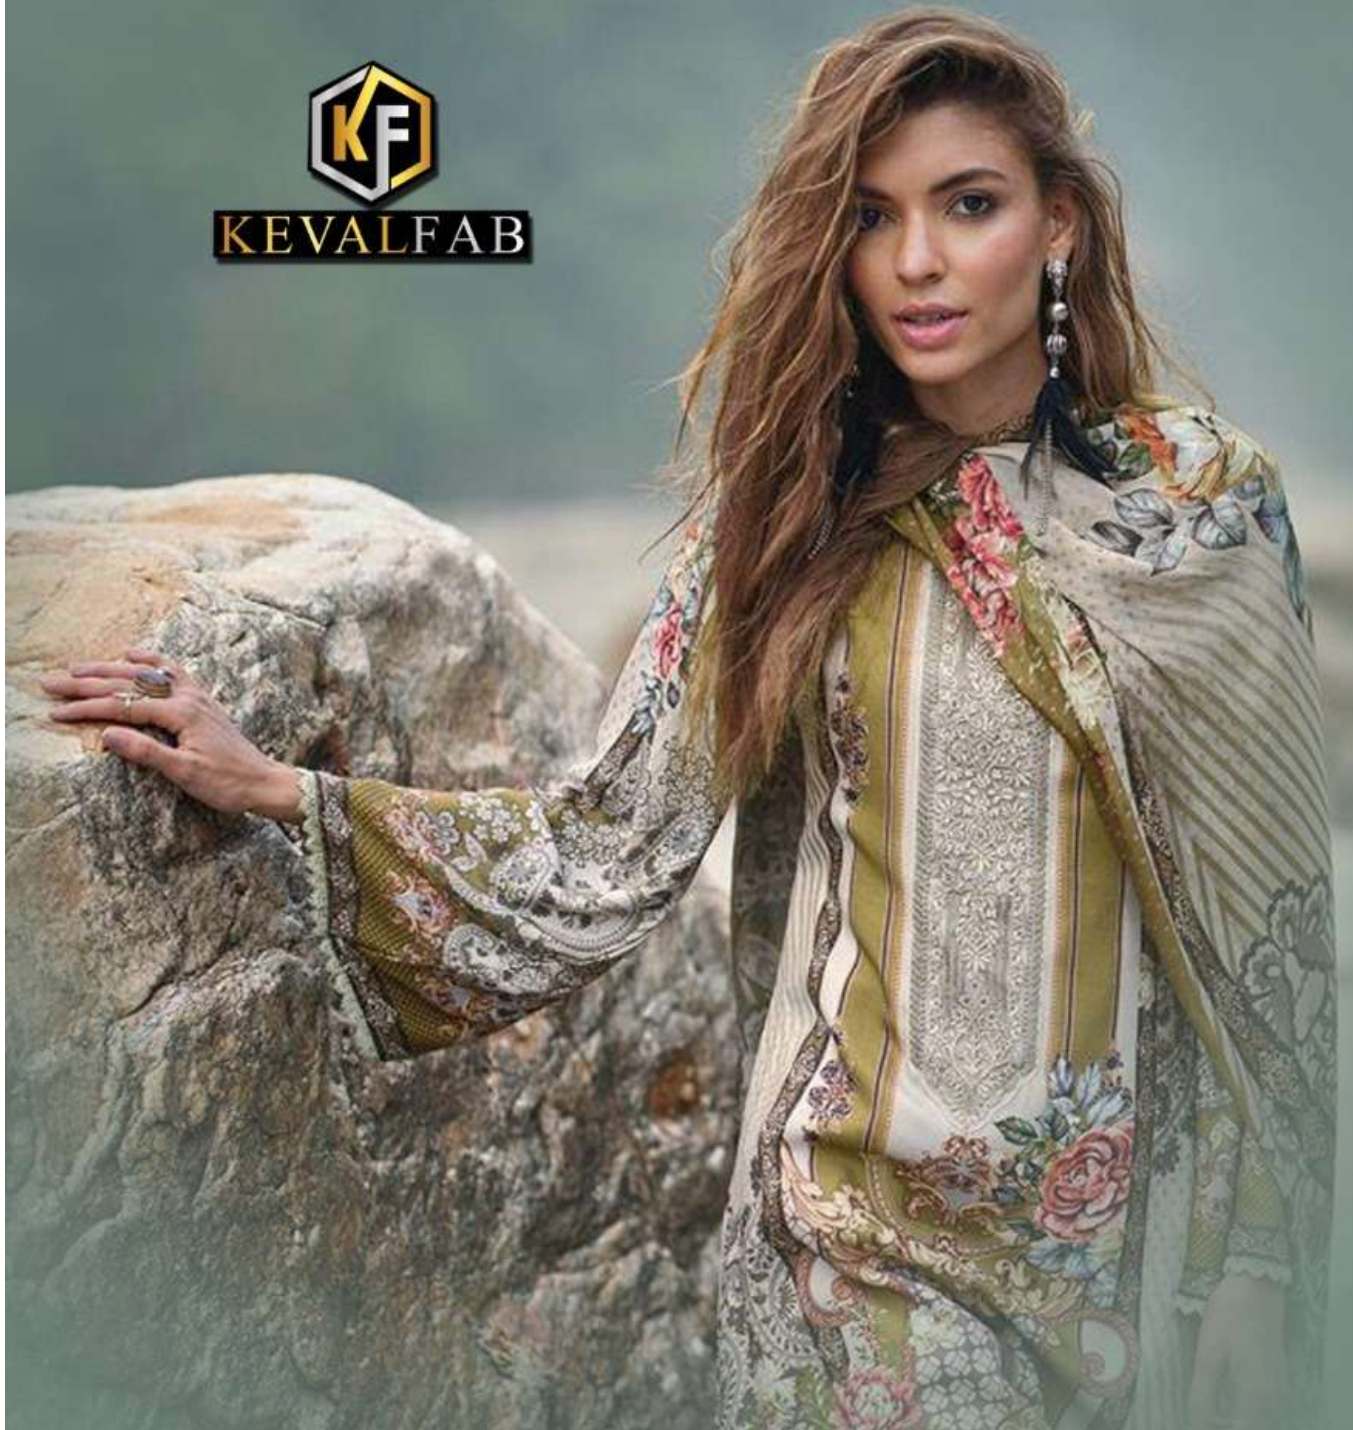

KEVALFAB

كائنات  
*Kainat*

LUXURY

Lawn Collection

Vol-06

KEVALFAB

کائنات  
*Kainat*

LUXURY

# Kairat

D.NO.6001

D.NO.6002

D.NO.6003

D.NO.6004

DIGITAL PRINTED HEAVY COTTON TOP (2.50 MTR)  
DIGITAL PRINTED DUPATTA (2.25 MTR)  
PURE COTTON BOTTOM (2.00 MTR)

*Kainat*

  
D.NO  
6003