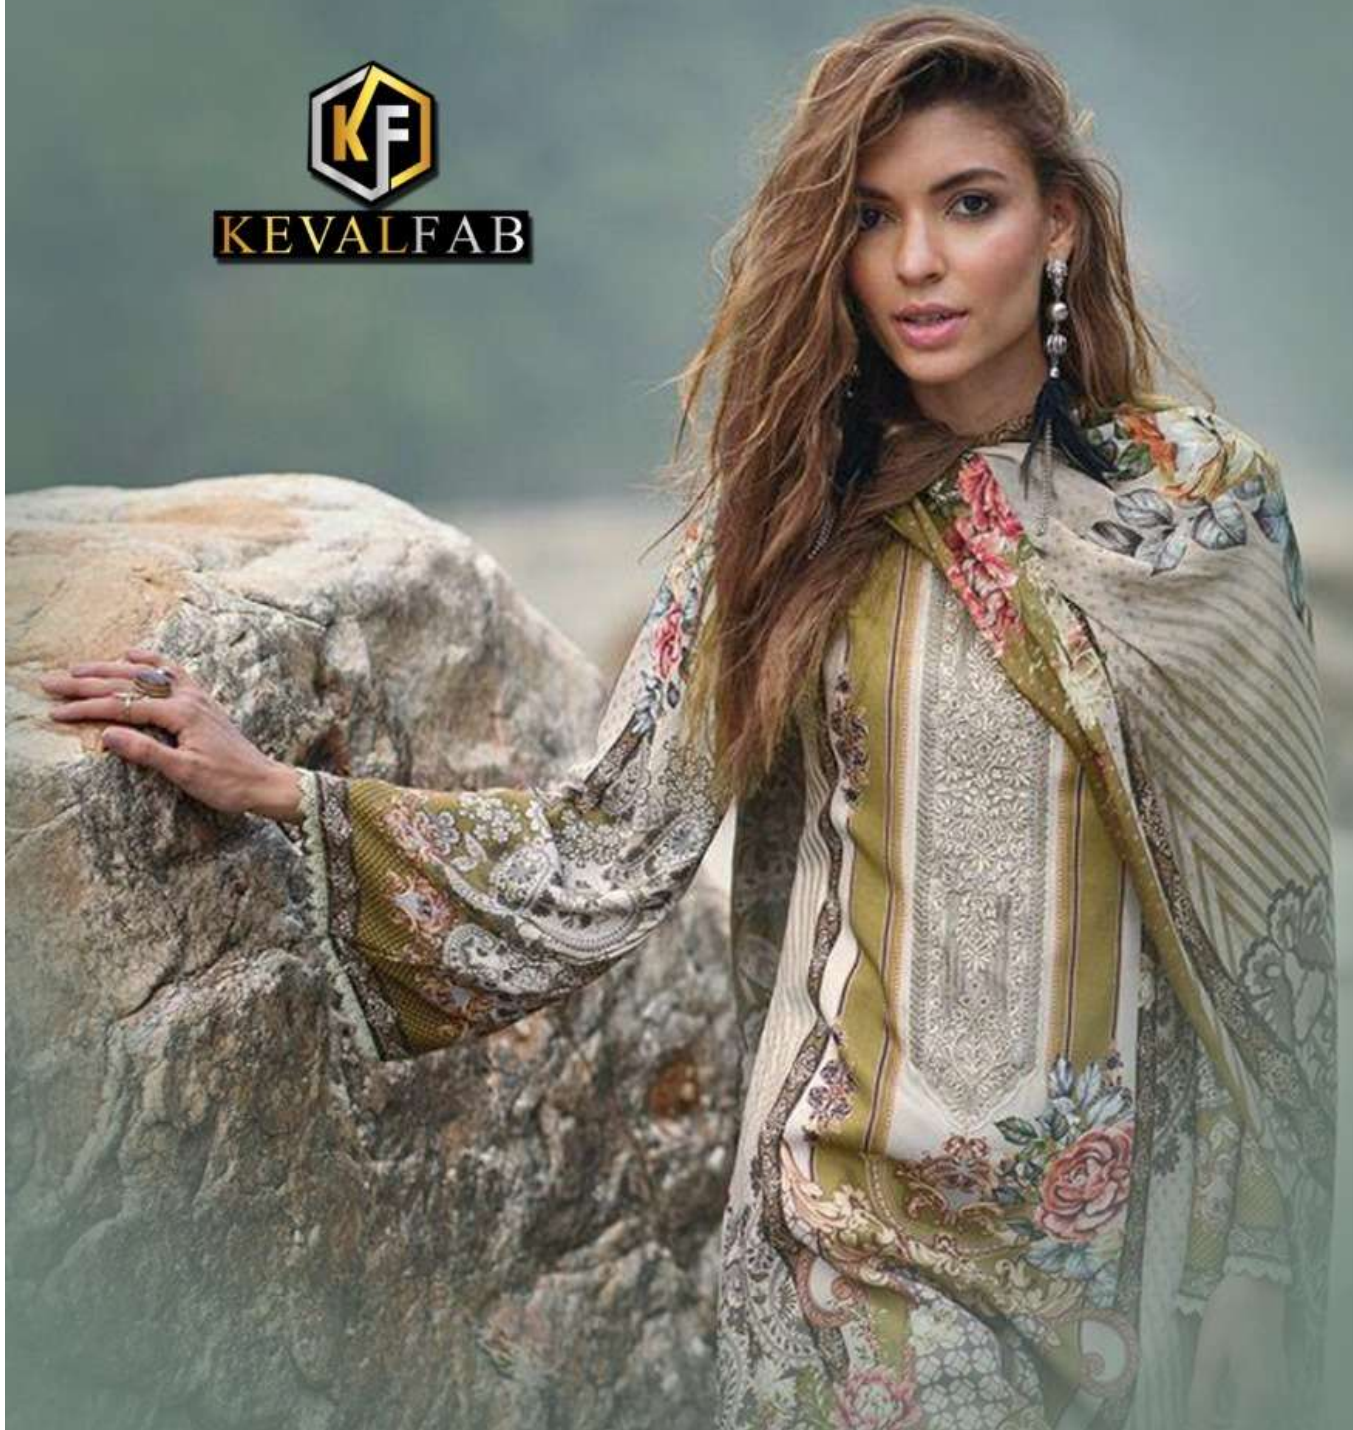

KEVALFAB

کائنات  
*Kainat*

LUXURY

Lawn Collection

Vol-06

KEVALFAB

کائنات  
*Kainat*

LUXURY

# Kairat

  
D.NO  
6004

D.NO.6001

D.NO.6002

D.NO.6003

D.NO.6004

DIGITAL PRINTED HEAVY COTTON TOP (2.50 MTR)  
DIGITAL PRINTED DUPATTA (2.25 MTR)  
PURE COTTON BOTTOM (2.00 MTR)

*Kainat*