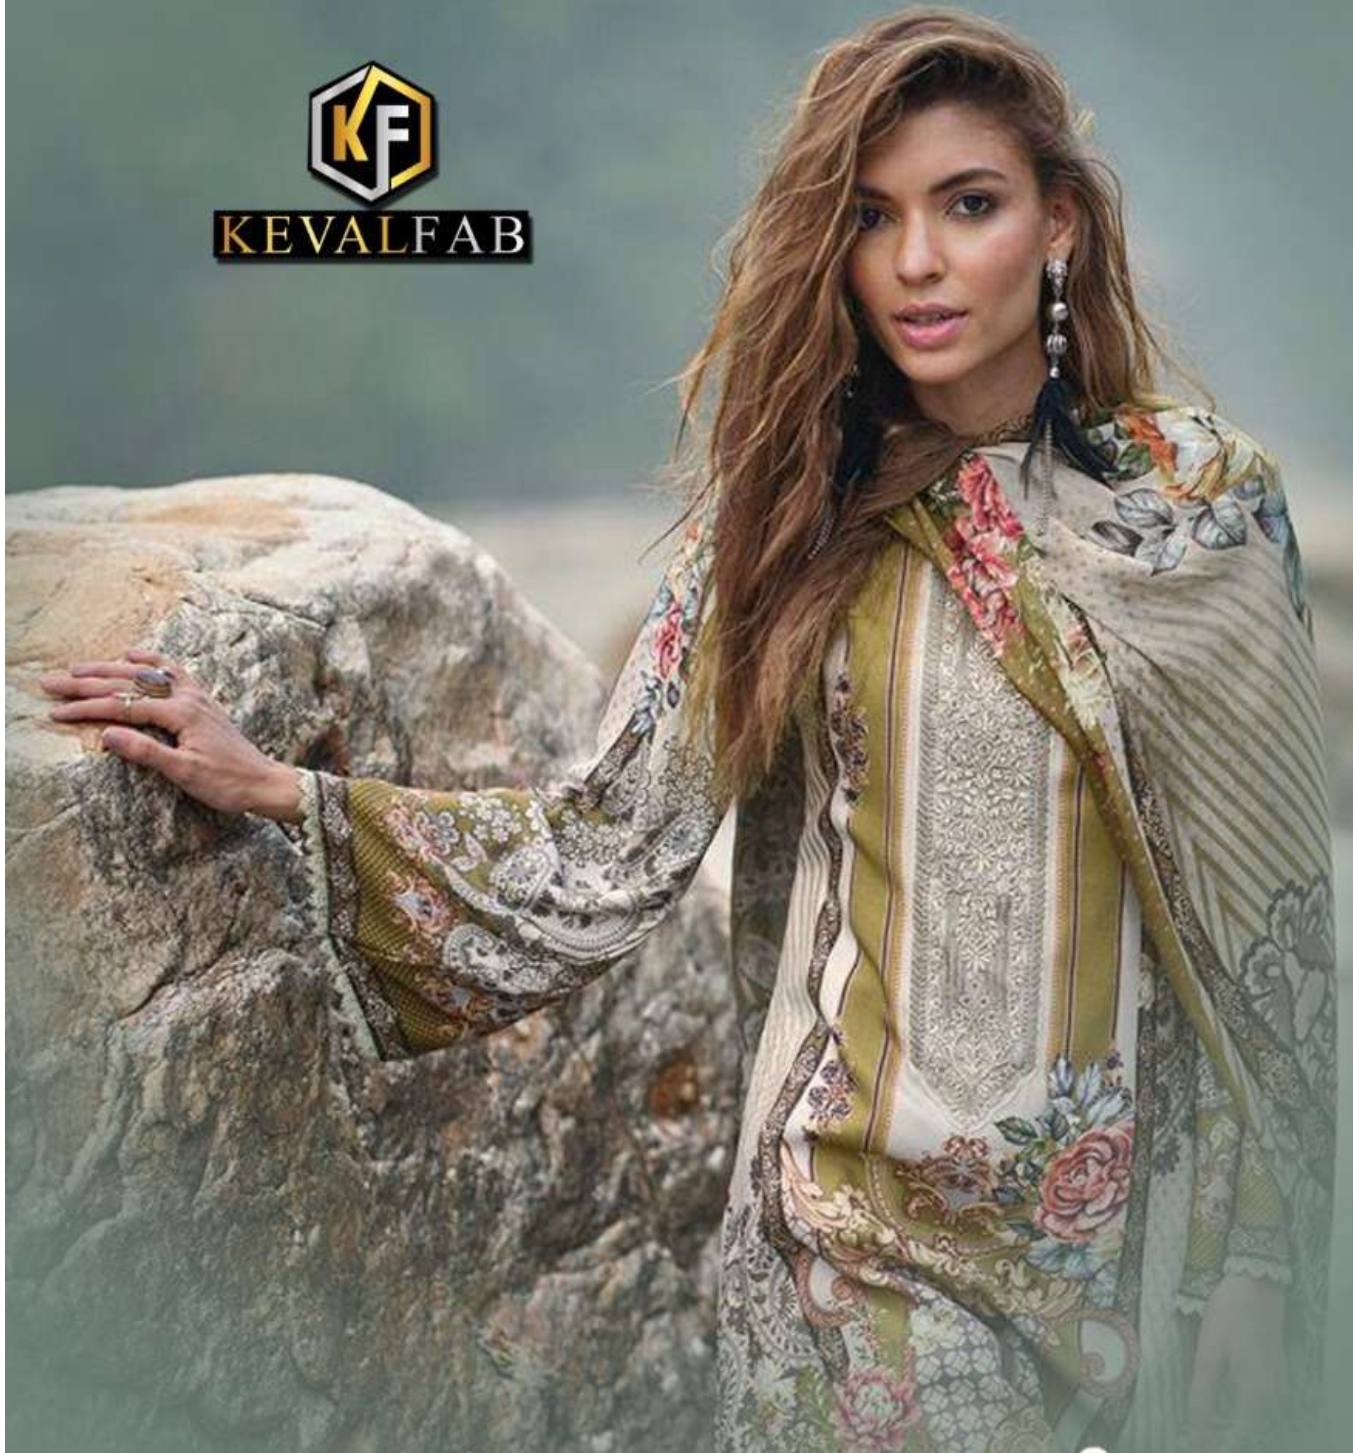

KEVALFAB

كائنات  
*Kainat*

LUXURY

Lawn Collection

Vol-06

KEVALFAB

کائنات  
*Kainat*

LUXURY

# Kairat

D.NO.6001

D.NO.6002

D.NO.6003

D.NO.6004

DIGITAL PRINTED HEAVY COTTON TOP (2.50 MTR)  
DIGITAL PRINTED DUPATTA (2.25 MTR)  
PURE COTTON BOTTOM (2.00 MTR)

*Kainat*

  
D.NO  
6003