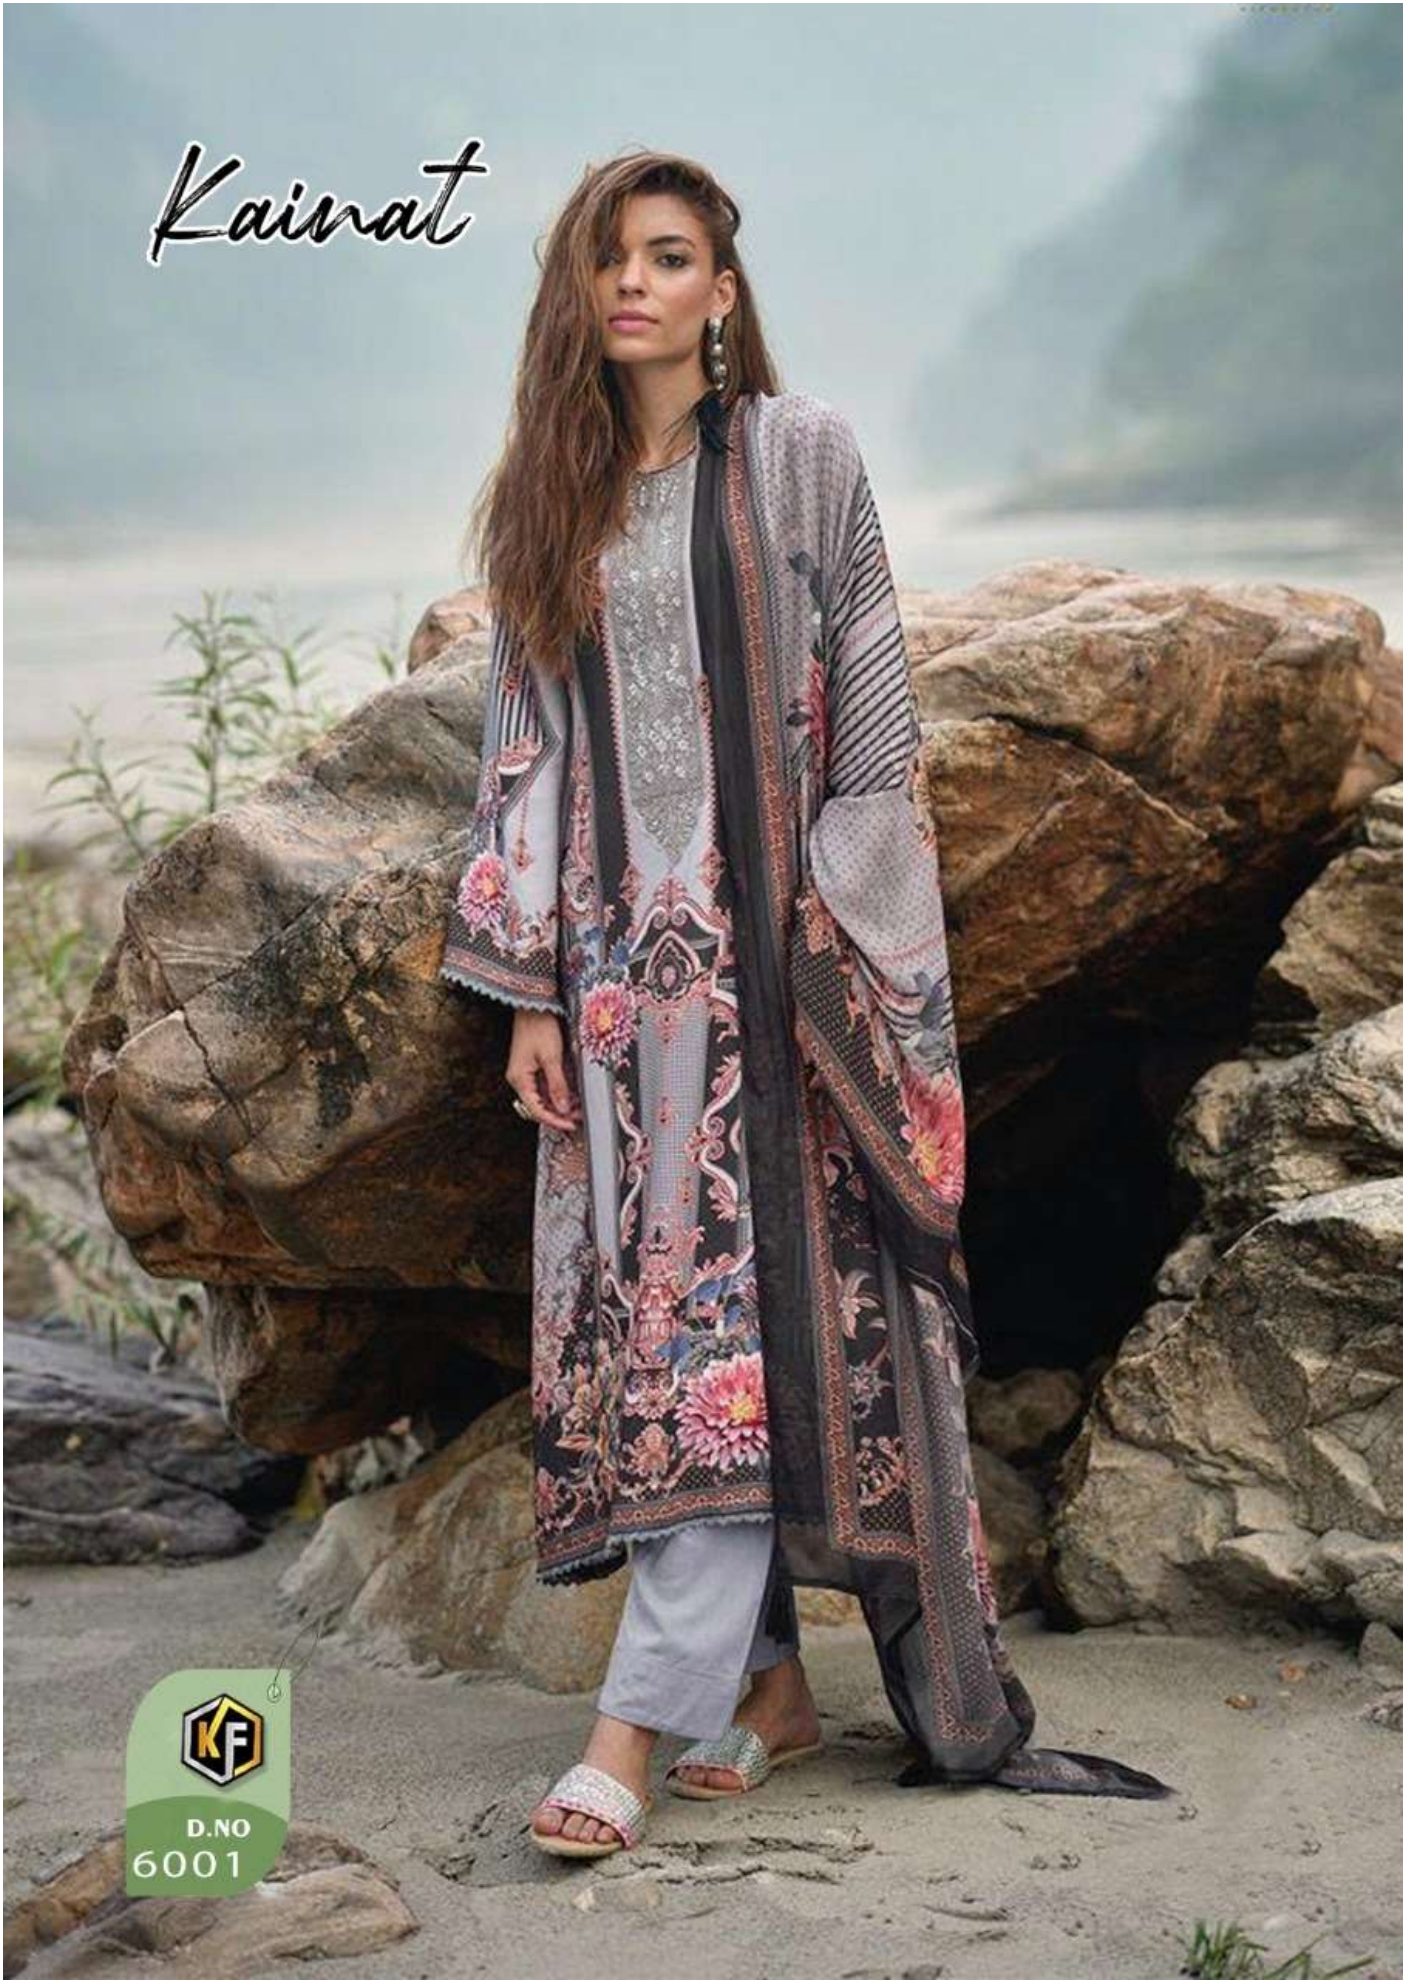

Kairat

D.NO
6001