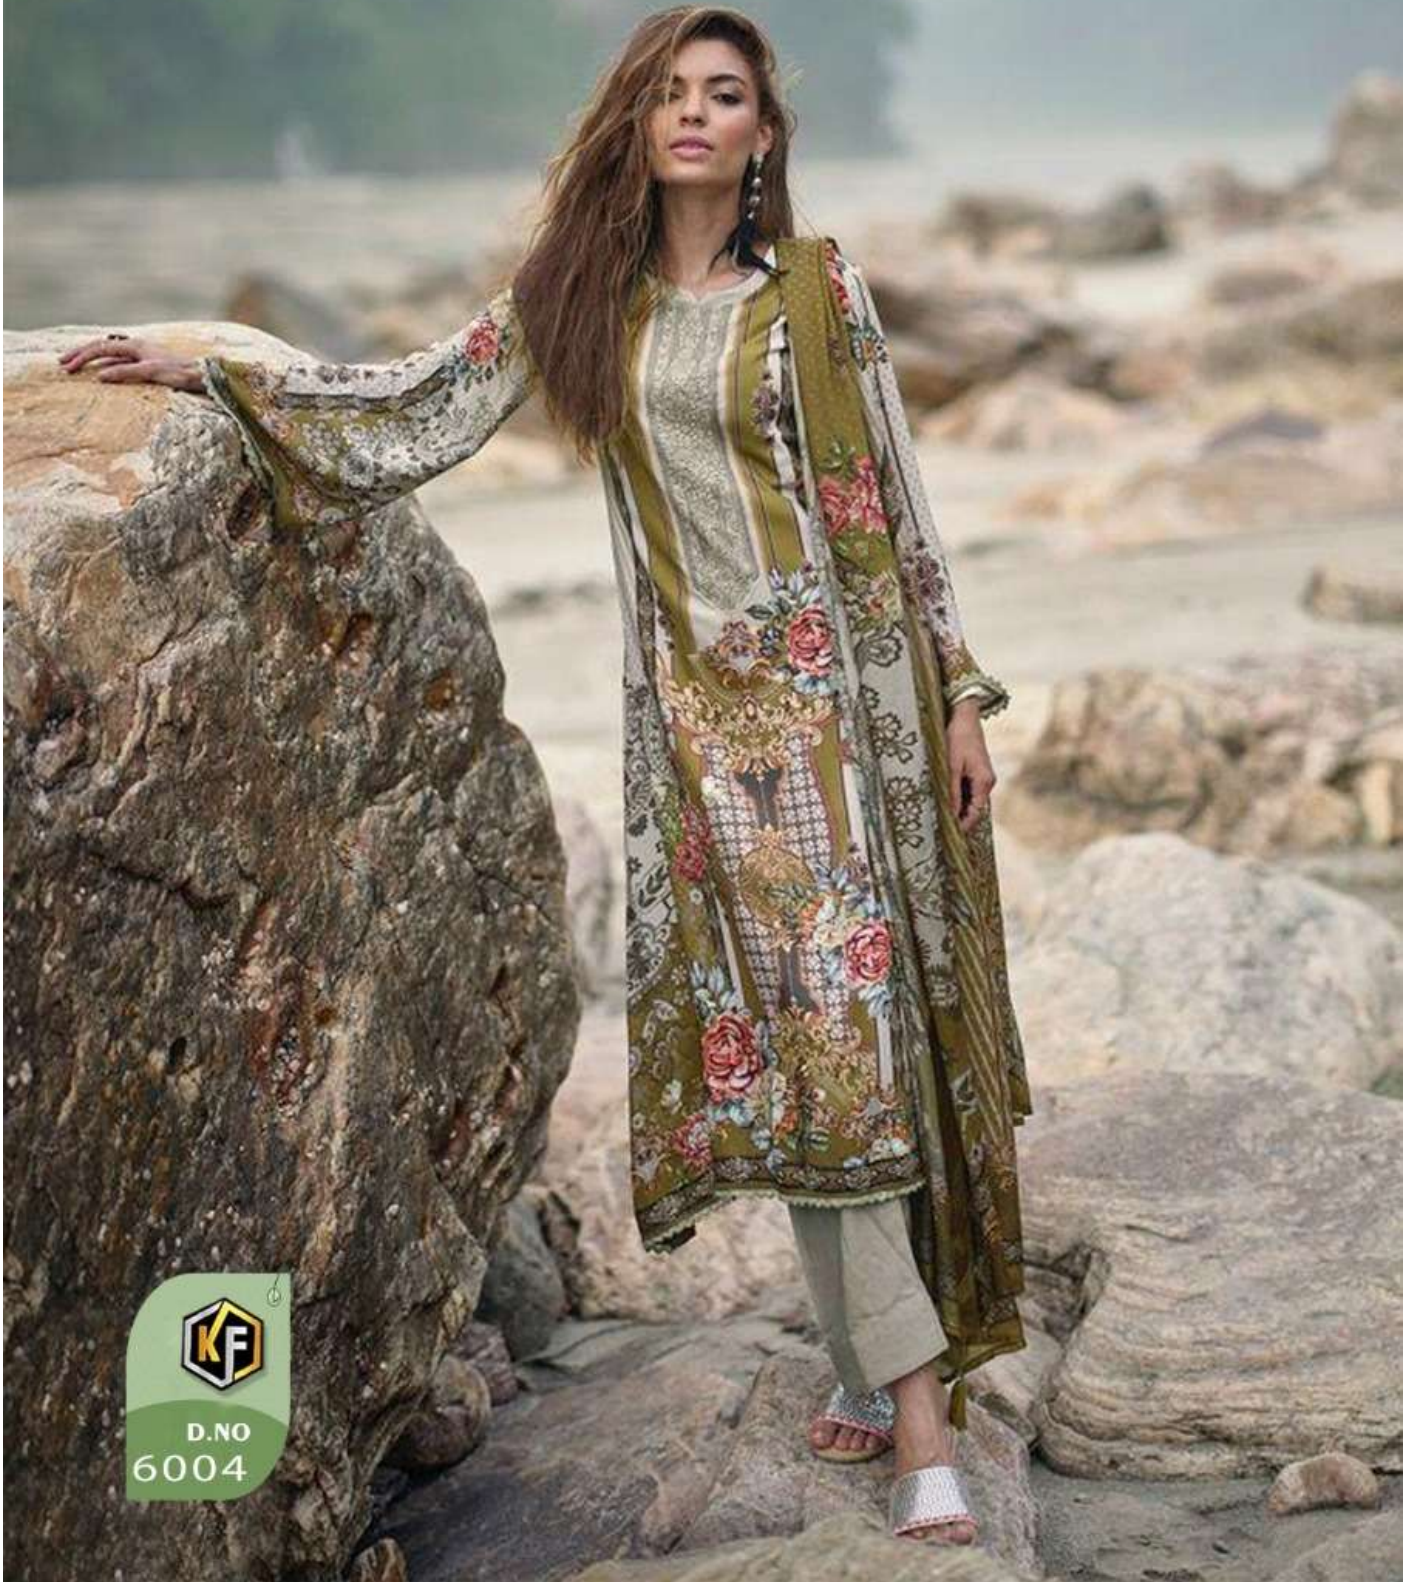

# Kairat

D.NO.6001

D.NO.6002

D.NO.6003

D.NO.6004

DIGITAL PRINTED HEAVY COTTON TOP (2.50 MTR)  
DIGITAL PRINTED DUPATTA (2.25 MTR)  
PURE COTTON BOTTOM (2.00 MTR)

*Kainat*

  
D.NO  
6003