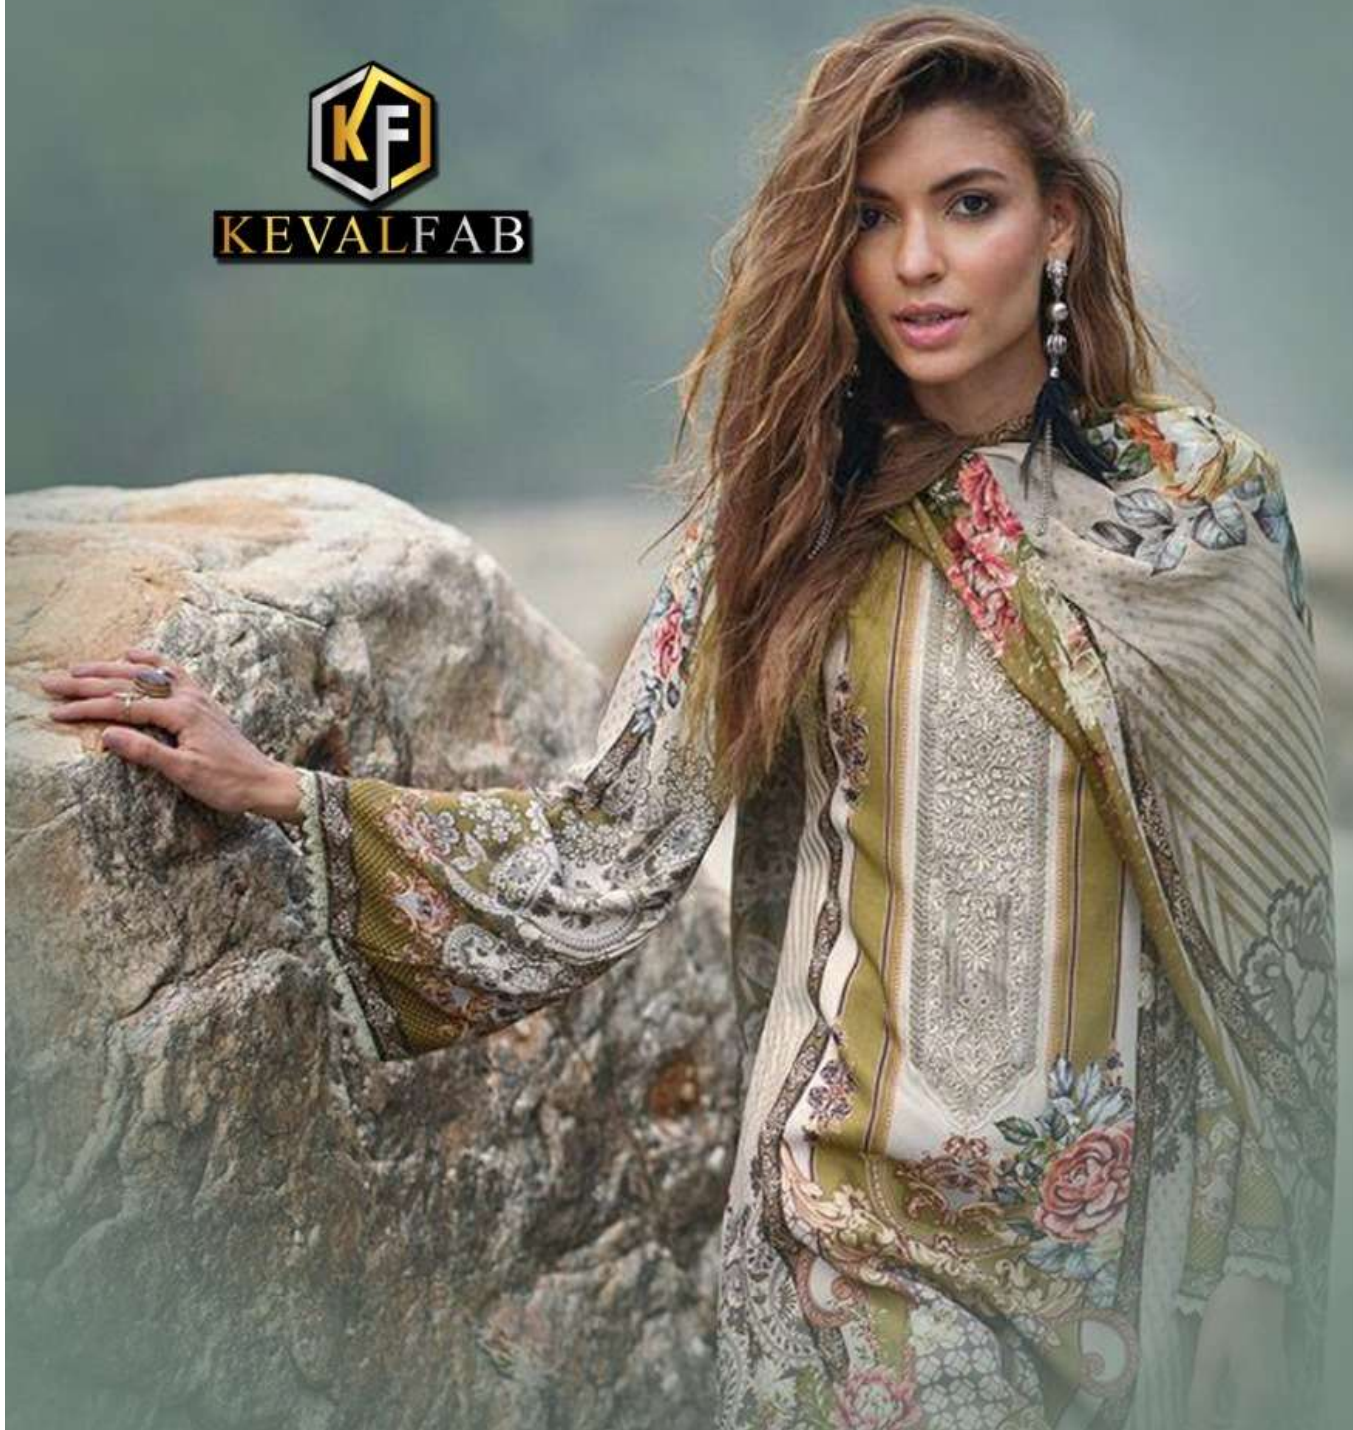

KEVALFAB

كائنات
Kainat

LUXURY

Lawn Collection

Vol-06

KEVALFAB

کائنات
Kainat

LUXURY

D.NO.6002

D.NO.6003

D.NO.6004

DIGITAL PRINTED HEAVY COTTON TOP (2.50 MTR)
DIGITAL PRINTED DUPATTA (2.25 MTR)
PURE COTTON BOTTOM (2.00 MTR)

Kainat کائنات
LUXURY
Lawn Collection

Kainat

D.NO
6003