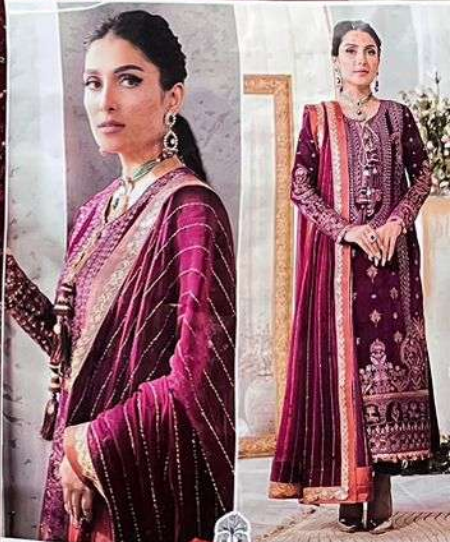

TOP Fox Georgette with Embroid

PN 10112

10112

10113

10114

10115

ZAHARA D.No.10115
DUPATTA Nazmi Embro

ZAHNA
D.No.10
BOTTOM-INNER
DUPATTA