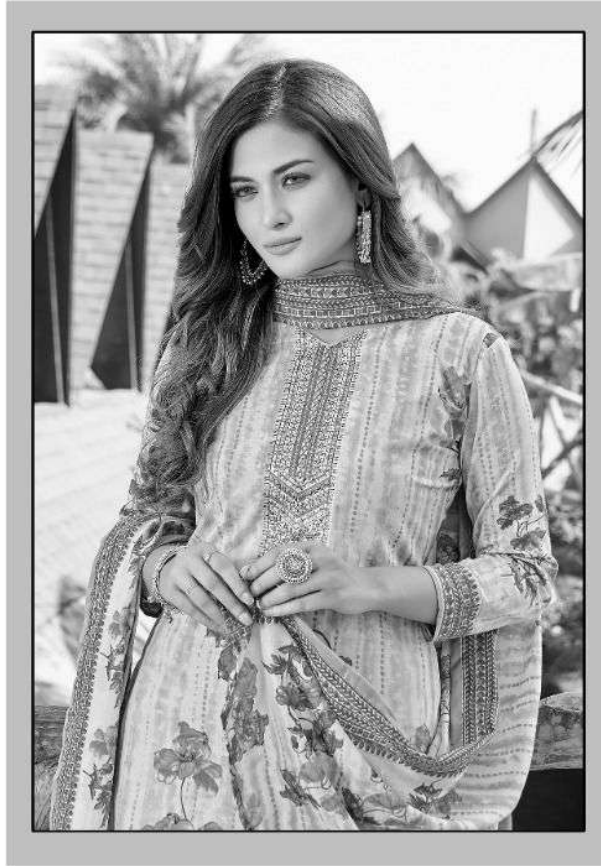

1007

**AK**  
**AL KARAM**<sup>TM</sup>  
LAWN COLLECTION

1008

**AK**  
**AL KARAM**<sup>TM</sup>  
LAWN COLLECTION

1006

— FABRIC DETAILS —

- TOP** : SEMI LAWN ( 2.40 MTR . ) WITH SELF EMBROIDERY WORK
- BOTTOM** : SEMI LAWN DYD ( 2.25 MTR . )
- DUPATTA** : DUPATTA COTTON MAL MAL ( 2.00 MTR . )