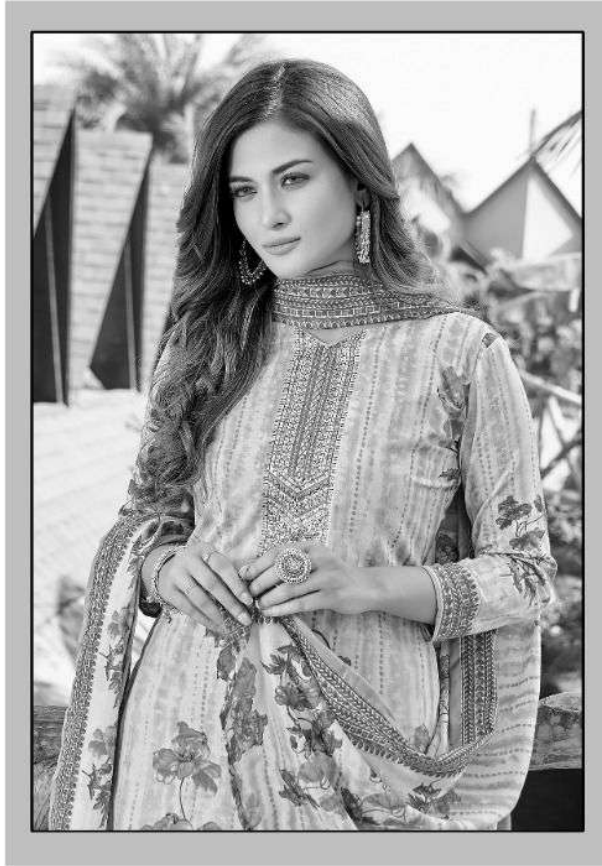

1007

**AK**  
**AL KARAM**<sup>TM</sup>  
LAWN COLLECTION

1008

**AK**  
**AL KARAM™**  
LAWN COLLECTION

1006

— FABRIC DETAILS —

- TOP** : SEMI LAWN ( 2.40 MTR . ) WITH SELF EMBROIDERY WORK
- BOTTOM** : SEMI LAWN DYD ( 2.25 MTR . )
- DUPATTA** : DUPATTA COTTON MAL MAL ( 2.00 MTR . )