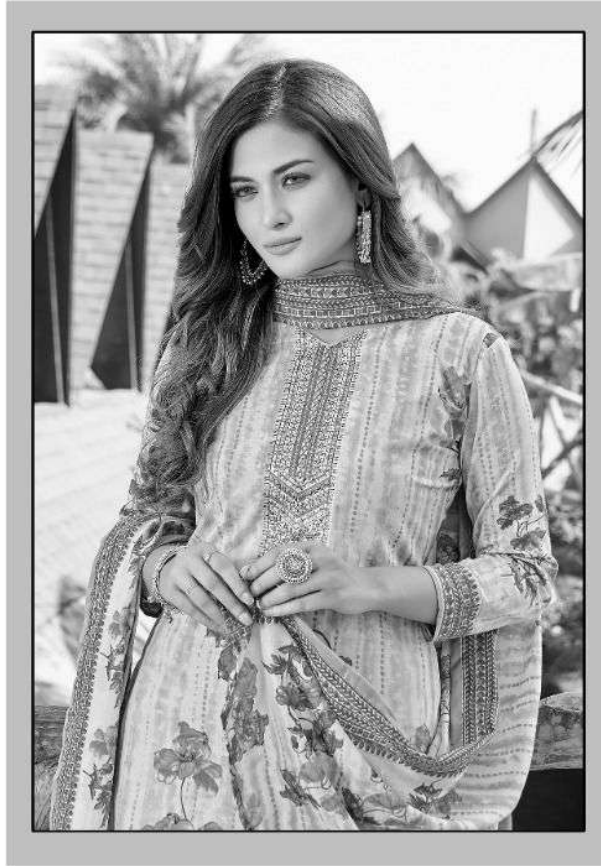

AK
AL KARAMTM
LAWN COLLECTION

1008

AK
AL KARAMTM
LAWN COLLECTION

1006

— FABRIC DETAILS —

- TOP** : SEMI LAWN (2.40 MTR .) WITH SELF EMBROIDERY WORK
- BOTTOM** : SEMI LAWN DYD (2.25 MTR .)
- DUPATTA** : DUPATTA COTTON MAL MAL (2.00 MTR .)