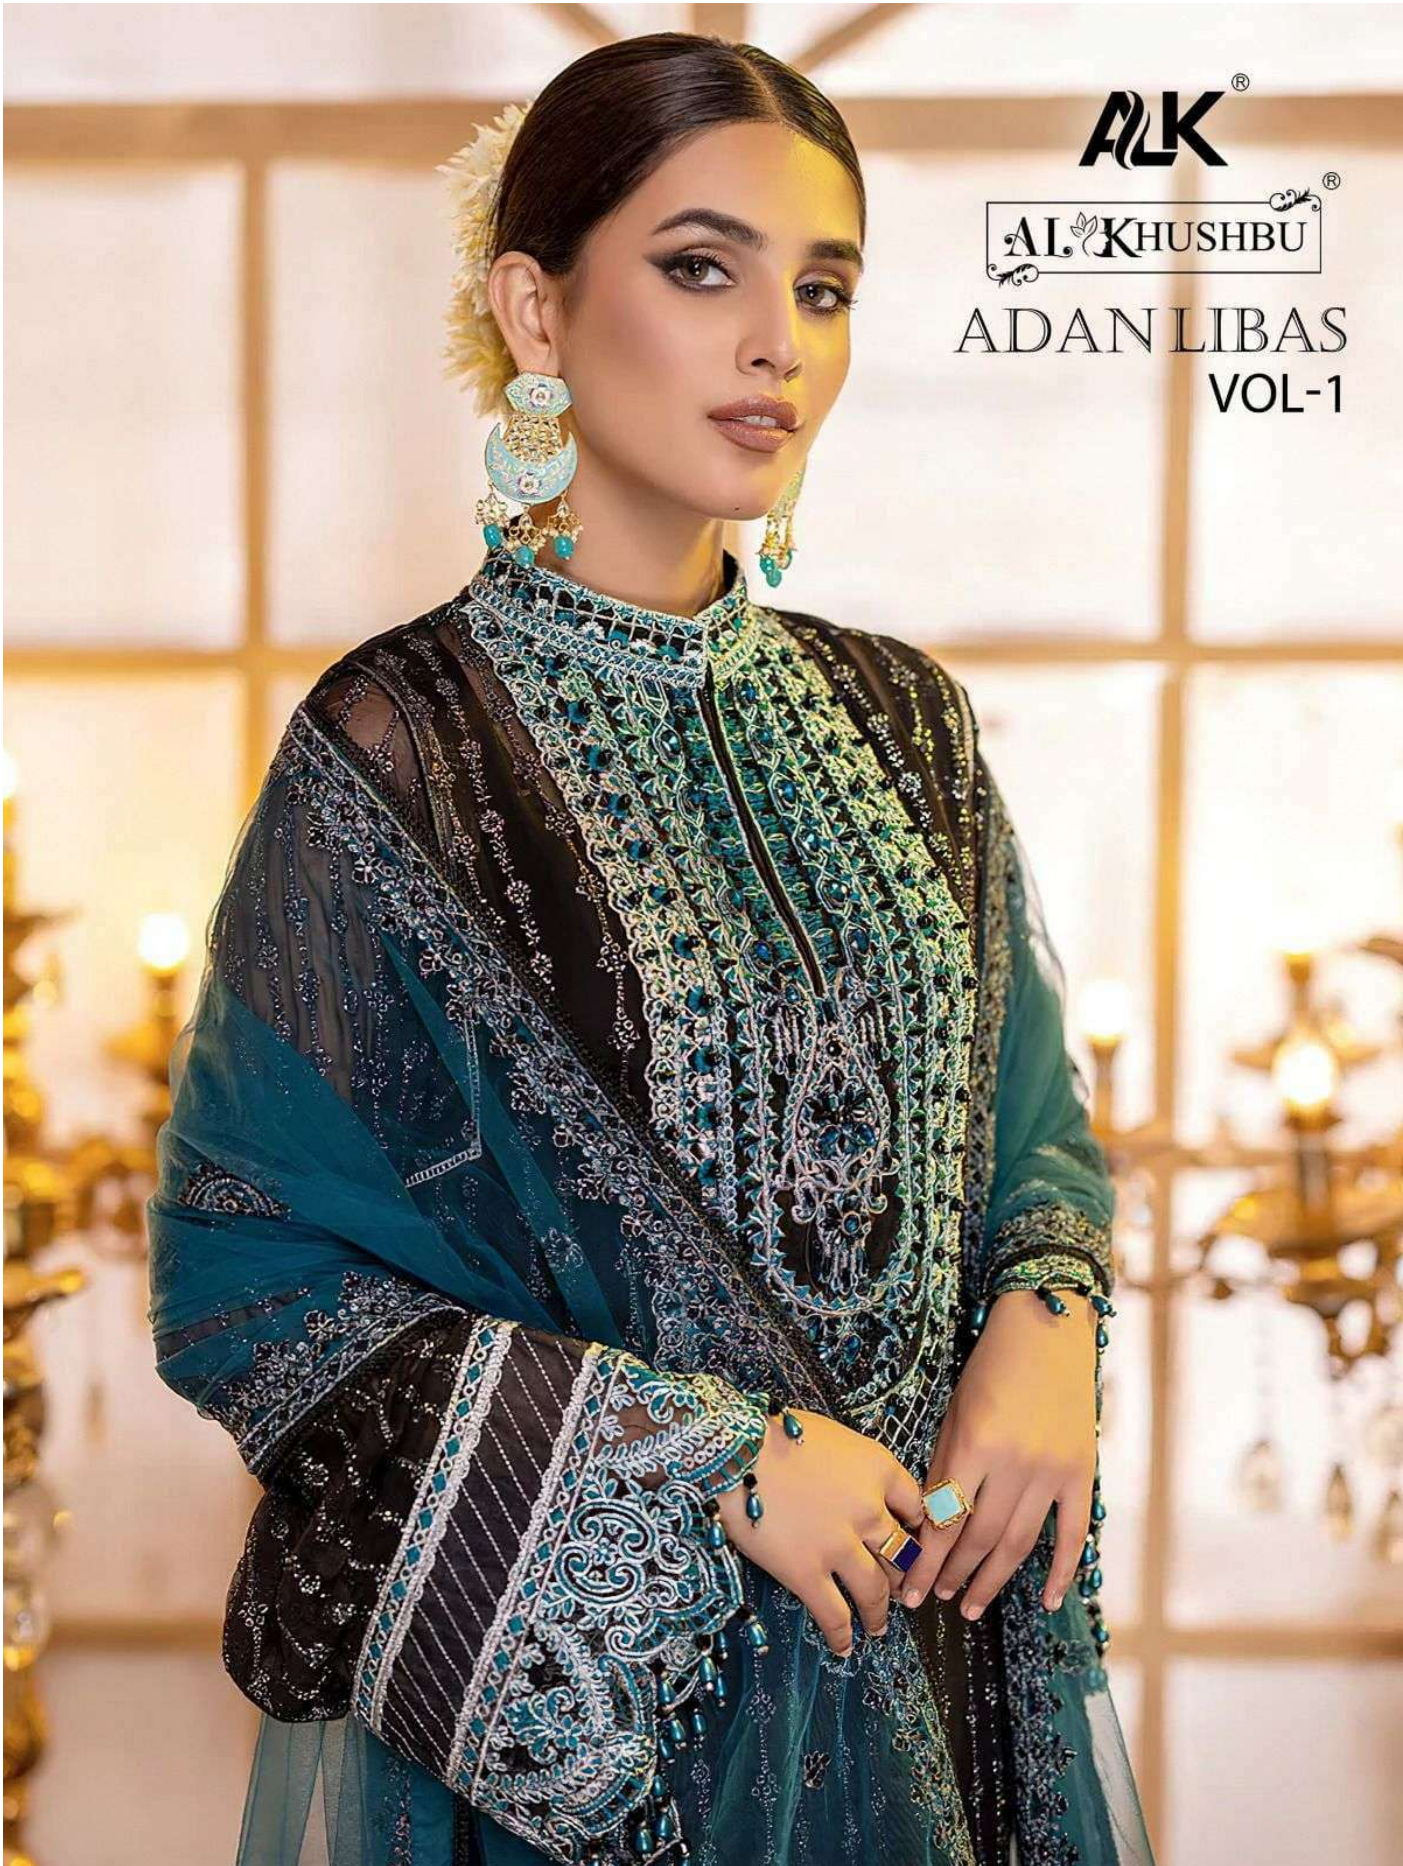

ALK<sup>®</sup>

AL KHUSHBU<sup>®</sup>

ADAN LIBAS  
VOL-1

ALK D.No.4038

**TOP**

Fox Georgette  
with Embroidery

**BOTTOM-INNER**

Dull santoon

**DUPATTA**

Nazmin with  
Embroidery

ALK D.No.4034

**TOP**

Fox Georgette  
with Embroidery

**BOTTOM-INNER**

Dull santoon

**DUPATTA**

Net Dupatta

ALK D.No.4036

**TOP**

Fox Georgette  
with Embroidery

**BOTTOM-INNER**

Dull santoon

**DUPATTA**

Nazmin with  
Embroidery

**DUPATTA**

Nazmin with  
Embroidery

ALK D.No.4035

**TOP**

Fox Georgette  
with Embroidery

**BOTTOM-INNER**

Dull santoon

**DUPATTA**