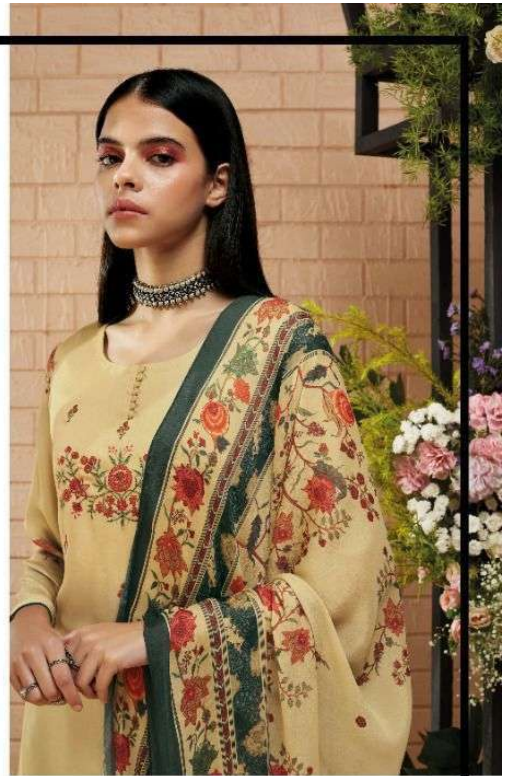

Ganga

Sarang

|                 |   |
|-----------------|---|
| PRODUCT NAME    | <b>SARANG</b>   |
| D.NO.           | C1157 TO C1162  |
| DESCRIPTION     | <b>TOP</b><br>PREMIUM MODAL SATIN PRINTED<br>WITH EMBROIDERY & HAND WORK<br><br><b>BOTTOM</b><br>PREMIUM COTTON SATIN SOLID<br><br><b>DUPATTA</b><br>FINEST CHINNON CHIFFON PRINTED |
| HSN CODE        | <b>540834</b>   |
| WHOLESALE PRICE | <b>1995/- EACH+GST(EXTRA)</b>   |