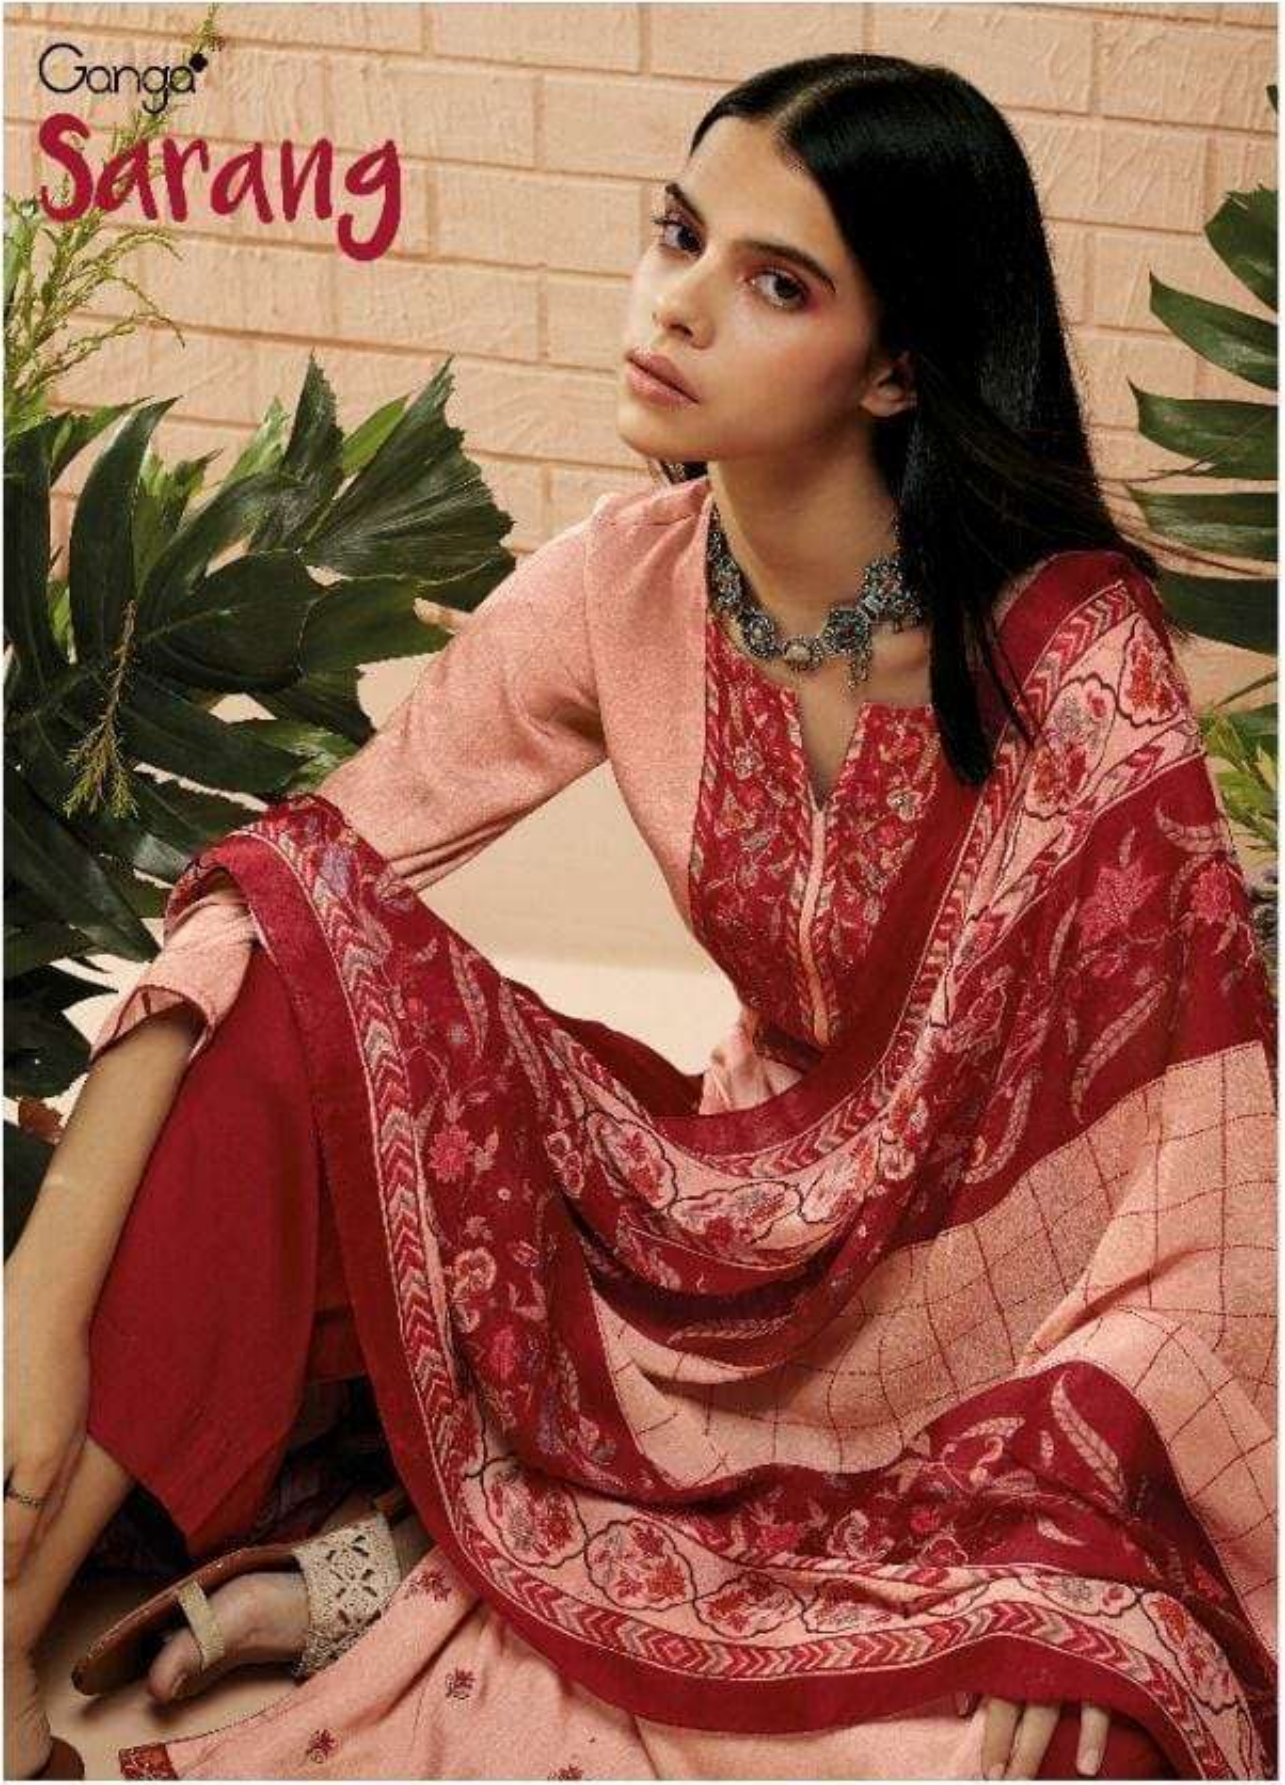

Ganga

Sarang

|                 |   |
|-----------------|---|
| PRODUCT NAME    | <b>SARANG</b>   |
| D.NO.           | C1157 TO C1162  |
| DESCRIPTION     | <b>TOP</b><br>PREMIUM MODAL SATIN PRINTED<br>WITH EMBROIDERY & HAND WORK<br><br><b>BOTTOM</b><br>PREMIUM COTTON SATIN SOLID<br><br><b>DUPATTA</b><br>FINEST CHINNON CHIFFON PRINTED |
| HSN CODE        | <b>540834</b>   |
| WHOLESALE PRICE | <b>1995/- EACH+GST(EXTRA)</b>   |