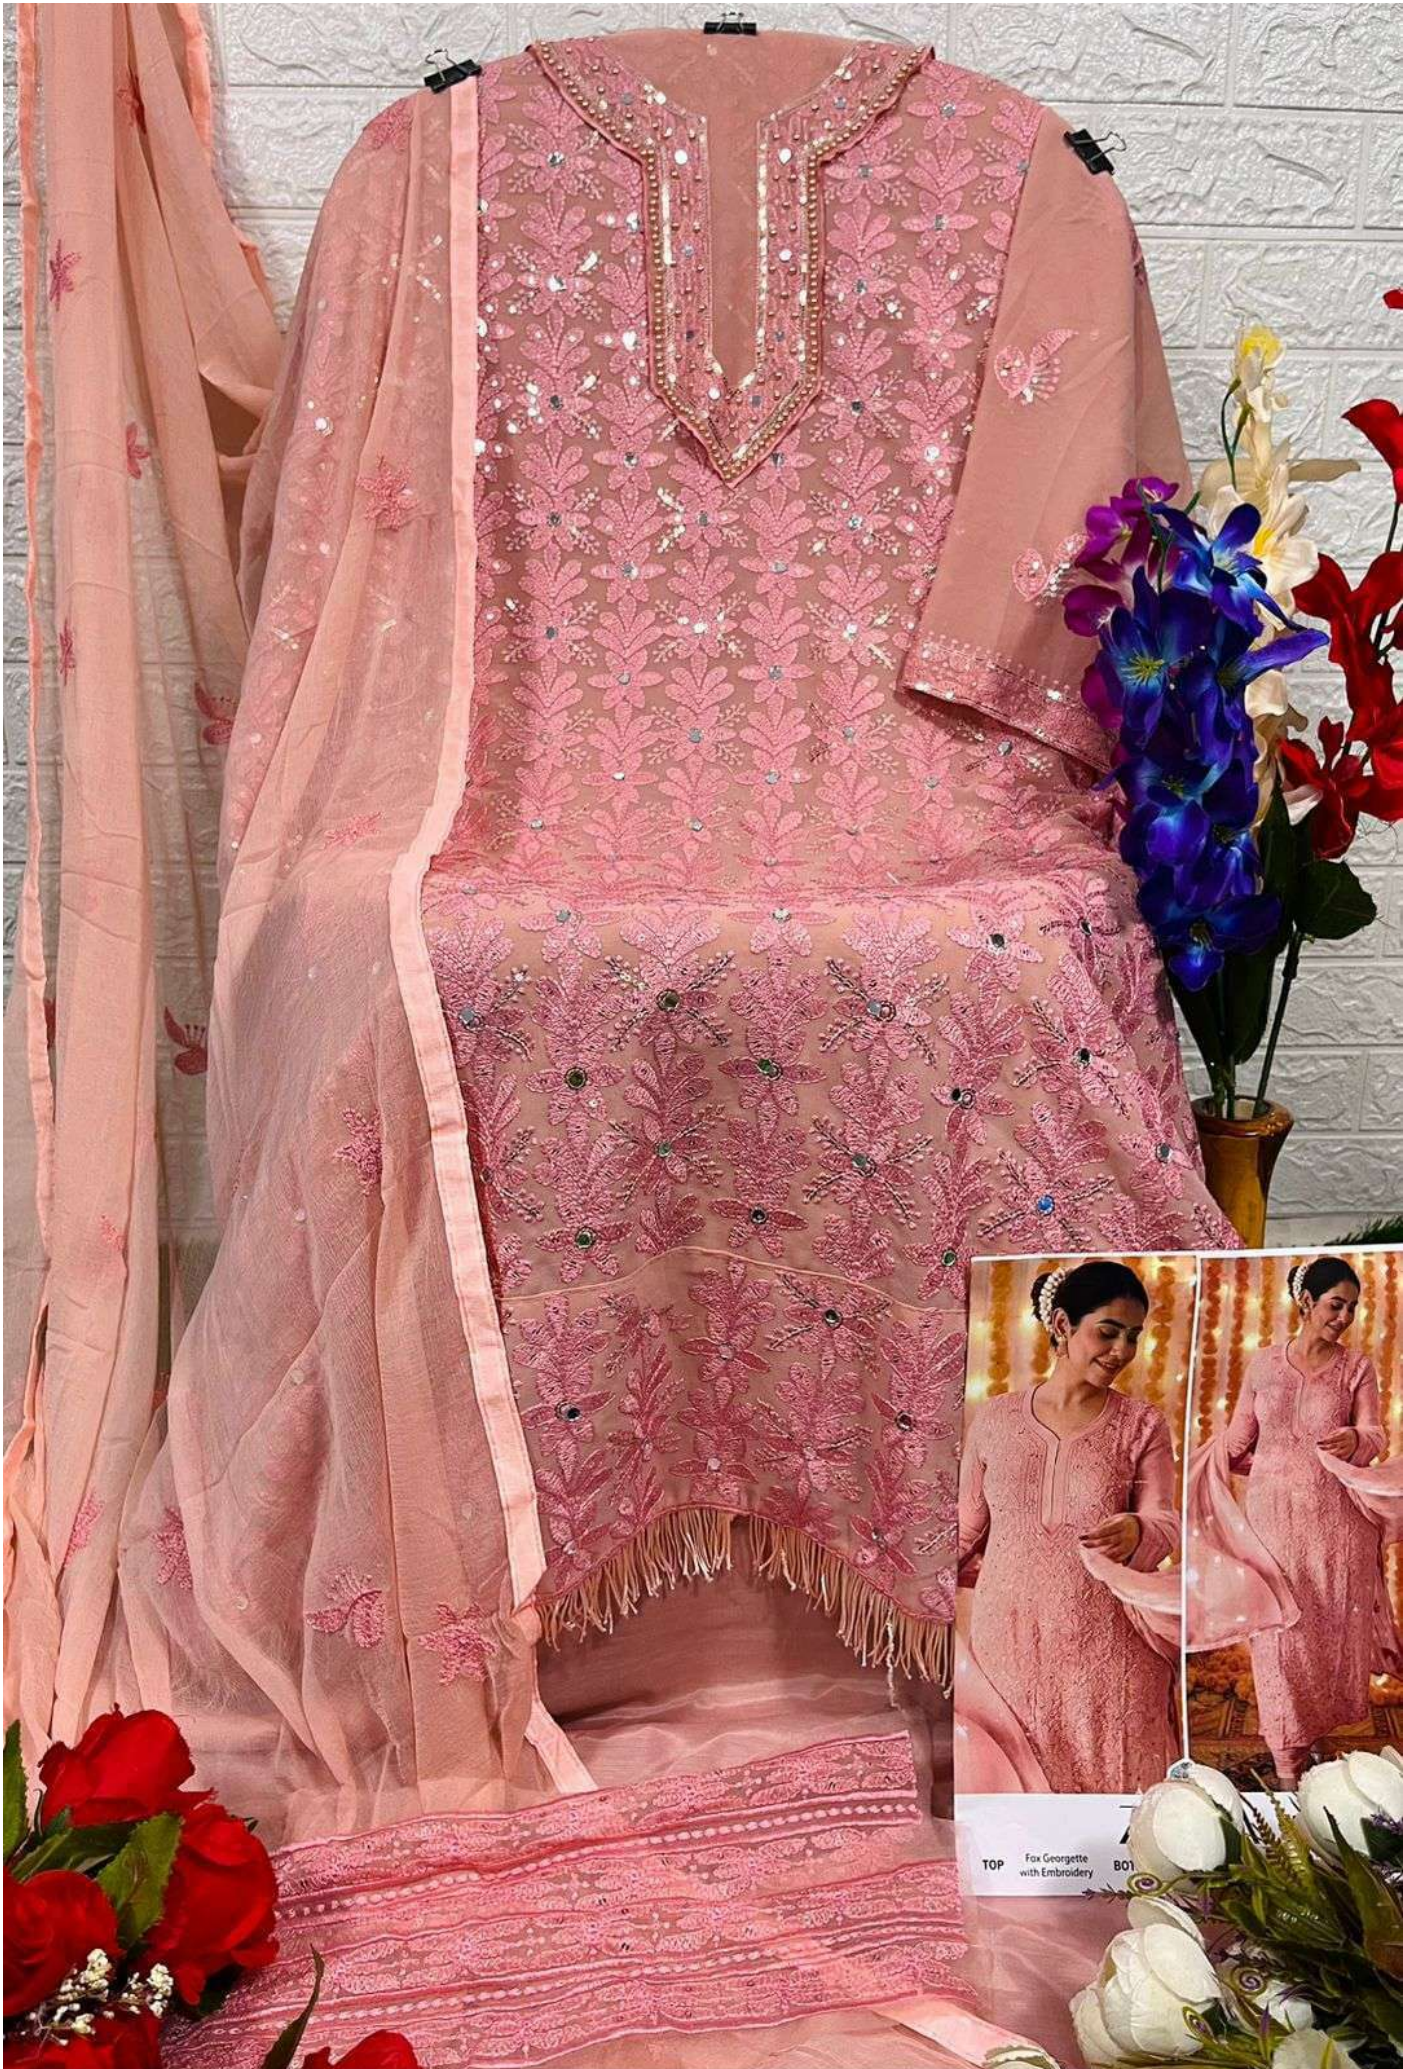

**ZAHA**

10107-HIT COLOURS

**SAADIA**

VOL-2

**ZAHA**

D.No.10107-A

**TOP** Fox Georgette  
with Embroidery

**BOTTOM-INNER** Dull santoon

**DUPATTA** Nazmin  
with Embroidery

D.No.10107-D

Georgette Embroidery  
Nazmin Embroider

**ZAHA**

D.No.10107-C

**TOP** Fox Georgette  
with Embroidery

**BOTTOM-INNER** Dull santoon

**DUPATTA** Nazmin  
with Embroidery

# SAADIA

VOL-2

10107-HIT COLOURS

ZAHA

TOP Faux Georgette with Embroidery

BOTTOM-INNER Dull santoon

DUPATTA Nazmin with Embroidery

10107-A

10107-B

10107-C

10107-D

TOP Fox Georgette with Embroidery BOT

**ZAHA**

D.No.10107-B

**TOP**

Fox Georgette  
with Embroidery