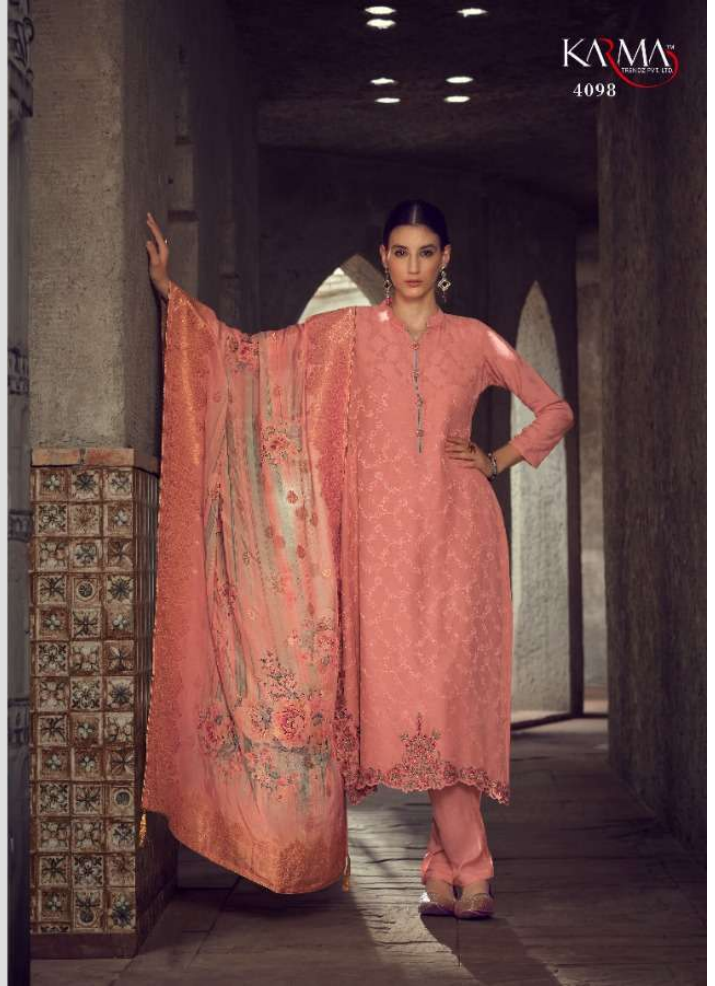

KARMA
FASHION LTD.
4098