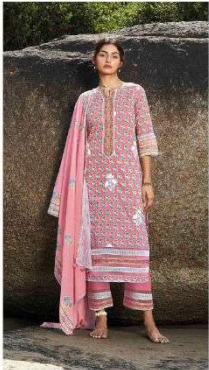

7686

7687

7681

7682

7685

7686

7683

7684

7687

7688

SOLACE.

7688

Jay Vijay®

CATALOGUE NAME	DESCRIPTION	DESIGN NO.	PRICE
<p>SOLACE.</p> <p>HSN CODE : 520851</p>	<p>TOP</p> <p>PURE COTTON BLOCK PRINT WITH EMBROIDERY AND LACE WORK</p>	7681	1490/-
		7682	1490/-
		7683	1490/-
	<p>BOTTOM</p> <p>PURE COTTON (SOLID COLOUR) WITH PRINT AND LACE WORK</p>	7684	1490/-
		7685	1490/-
	<p>DUPATTA</p> <p>PURE COTTON BLOCK PRINT WITH LACE WORK</p>	7686	1490/-
		7687	1490/-
		7688	1490/-