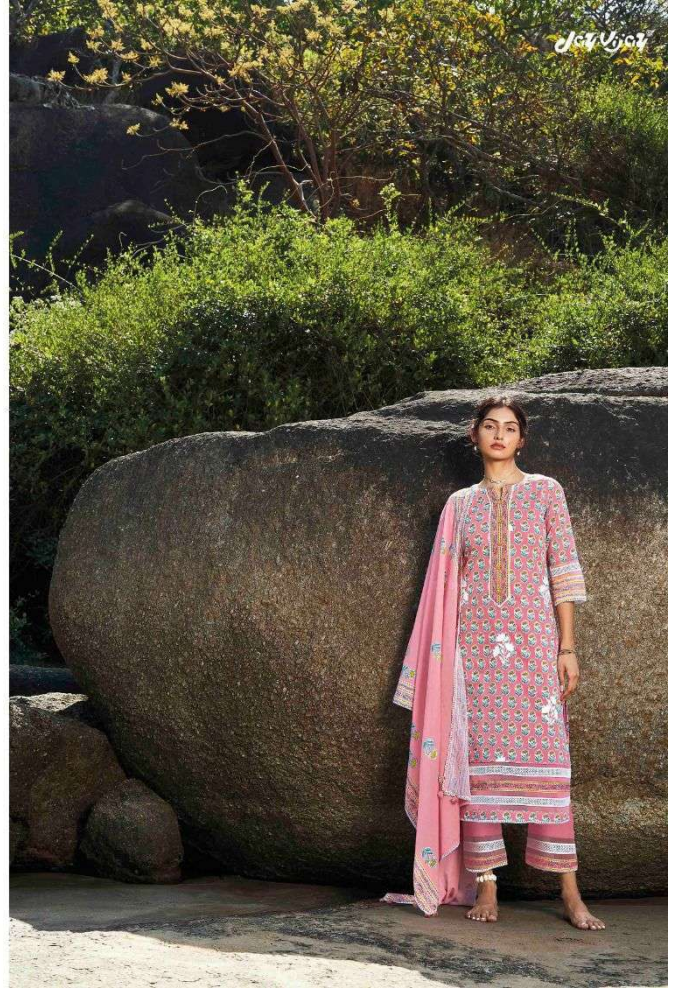

Jay Vijay®

SOLACE.

Jay Vijay®

SOLACE.

SOLACE

7683

7682

جاسمینی

7687

7688

SOLACE.

7688

Jay Vijay®

CATALOGUE NAME	DESCRIPTION	DESIGN NO.	PRICE
<p>SOLACE.</p> <p>HSN CODE : 520851</p>	<p>TOP</p> <p>PURE COTTON BLOCK PRINT WITH EMBROIDERY AND LACE WORK</p>	7681	1490/-
		7682	1490/-
		7683	1490/-
	<p>BOTTOM</p> <p>PURE COTTON (SOLID COLOUR) WITH PRINT AND LACE WORK</p>	7684	1490/-
		7685	1490/-
	<p>DUPATTA</p> <p>PURE COTTON BLOCK PRINT WITH LACE WORK</p>	7686	1490/-
		7687	1490/-
		7688	1490/-