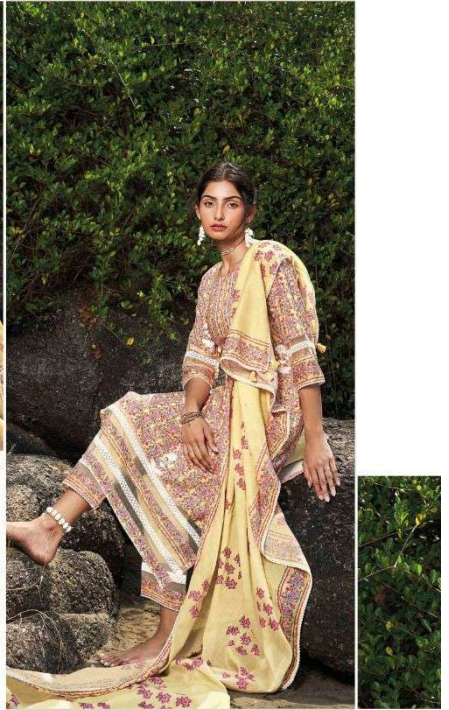

Jay Vijay®

SOLACE.

Jay Vijay®

SOLACE.

SOLACE

7683

7682

جاسمینی

7687

7688

SOLACE.

7688

Jay Vijay®

CATALOGUE NAME	DESCRIPTION	DESIGN NO.	PRICE
<p>SOLACE.</p> <p>HSN CODE : 520851</p>	<p>TOP</p> <p>PURE COTTON BLOCK PRINT WITH EMBROIDERY AND LACE WORK</p>	7681	1490/-
		7682	1490/-
		7683	1490/-
	<p>BOTTOM</p> <p>PURE COTTON (SOLID COLOUR) WITH PRINT AND LACE WORK</p>	7684	1490/-
		7685	1490/-
	<p>DUPATTA</p> <p>PURE COTTON BLOCK PRINT WITH LACE WORK</p>	7686	1490/-
		7687	1490/-
		7688	1490/-