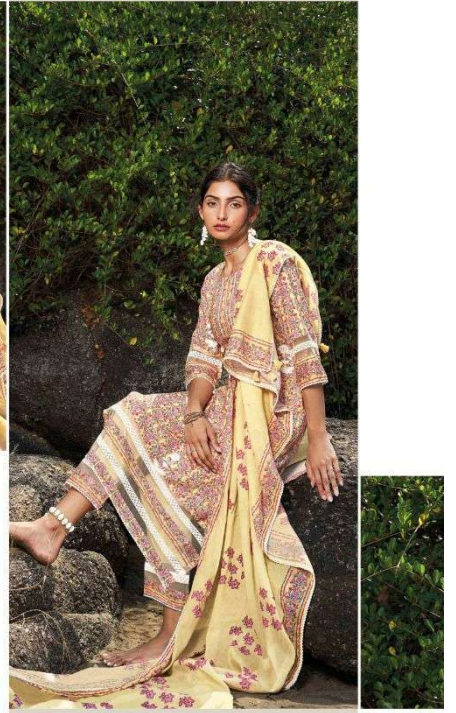

Jay Vijay®

SOLACE.

Jay Vijay®

SOLACE.

SOLACE

7683

7682

جاسمینی

7687

7688

SOLACE.

7688

**Jay Vijay®**

CATALOUGE NAME	DESCRIPTION	DESIGN NO.	PRICE
<p><b>SOLACE.</b></p> <p><b>HSN CODE : 520851</b></p>	<p><b>TOP</b></p> <p>PURE COTTON BLOCK PRINT WITH EMBROIDERY AND LACE WORK</p>	7681	1490/-
		7682	1490/-
		7683	1490/-
	<p><b>BOTTOM</b></p> <p>PURE COTTON ( SOLID COLOUR ) WITH PRINT AND LACE WORK</p>	7684	1490/-
		7685	1490/-
	<p><b>DUPATTA</b></p> <p>PURE COTTON BLOCK PRINT WITH LACE WORK</p>	7686	1490/-
		7687	1490/-
		7688	1490/-