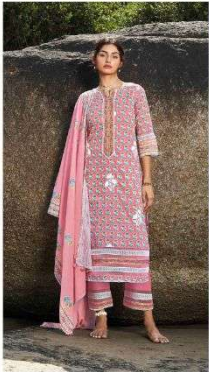

7686

7687

7681

7682

7685

7686

7683

7684

7687

7688

SOLACE.

7688

Jay Vijay®

CATALOGUE NAME	DESCRIPTION	DESIGN NO.	PRICE
<p>SOLACE.</p> <p>HSN CODE : 520851</p>	<p>TOP</p> <p>PURE COTTON BLOCK PRINT WITH EMBROIDERY AND LACE WORK</p>	7681	1490/-
		7682	1490/-
		7683	1490/-
	<p>BOTTOM</p> <p>PURE COTTON (SOLID COLOUR) WITH PRINT AND LACE WORK</p>	7684	1490/-
		7685	1490/-
	<p>DUPATTA</p> <p>PURE COTTON BLOCK PRINT WITH LACE WORK</p>	7686	1490/-
		7687	1490/-
		7688	1490/-