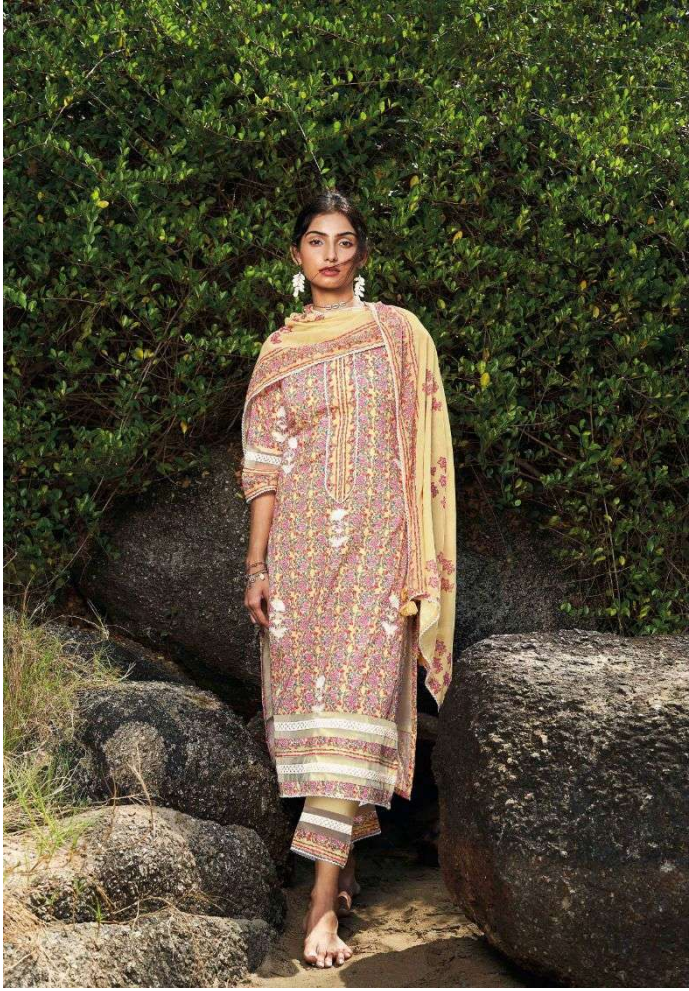

Jay Vijay®

SOLACE.

Jay Vijay®

SOLACE.

SOLACE

7683

7682

جاسمینی

7687

7688

SOLACE.

7688

Jay Vijay®

CATALOGUE NAME	DESCRIPTION	DESIGN NO.	PRICE
<p>SOLACE.</p> <p>HSN CODE : 520851</p>	<p>TOP</p> <p>PURE COTTON BLOCK PRINT WITH EMBROIDERY AND LACE WORK</p>	7681	1490/-
		7682	1490/-
		7683	1490/-
	<p>BOTTOM</p> <p>PURE COTTON (SOLID COLOUR) WITH PRINT AND LACE WORK</p>	7684	1490/-
		7685	1490/-
	<p>DUPATTA</p> <p>PURE COTTON BLOCK PRINT WITH LACE WORK</p>	7686	1490/-
		7687	1490/-
		7688	1490/-