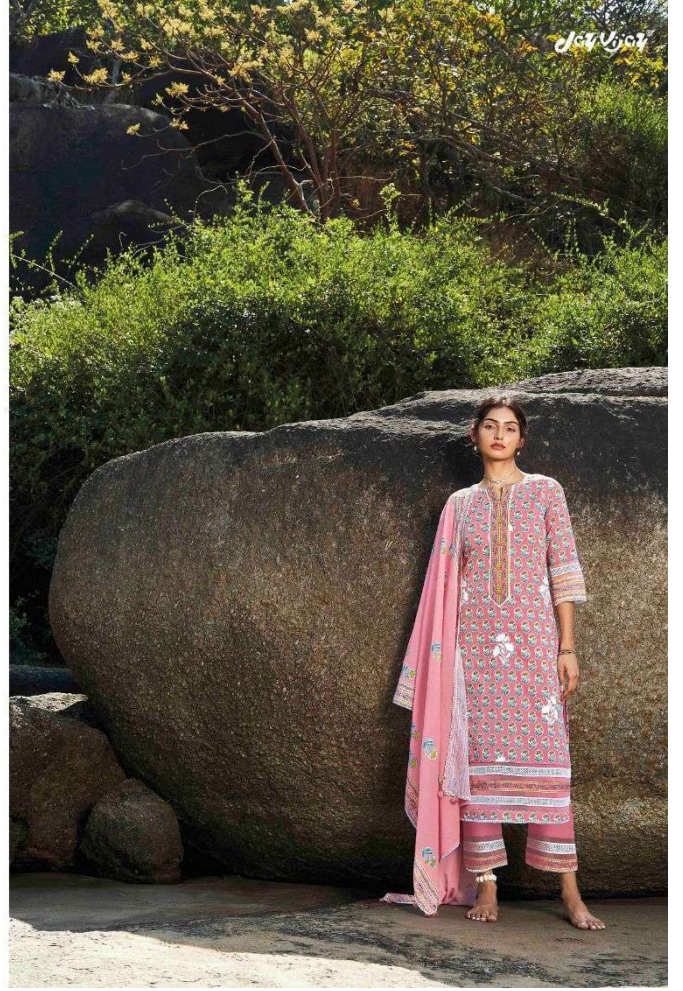

Jay Vijay®

SOLACE.

Jay Vijay®

SOLACE.

SOLACE

7683

7682

جاسمینی

7687

7688

SOLACE.

7688

**Jay Vijay®**

CATALOUGE NAME	DESCRIPTION	DESIGN NO.	PRICE
<p><b>SOLACE.</b></p> <p><b>HSN CODE : 520851</b></p>	<p><b>TOP</b></p> <p>PURE COTTON BLOCK PRINT WITH EMBROIDERY AND LACE WORK</p>	7681	1490/-
		7682	1490/-
		7683	1490/-
	<p><b>BOTTOM</b></p> <p>PURE COTTON ( SOLID COLOUR ) WITH PRINT AND LACE WORK</p>	7684	1490/-
		7685	1490/-
	<p><b>DUPATTA</b></p> <p>PURE COTTON BLOCK PRINT WITH LACE WORK</p>	7686	1490/-
		7687	1490/-
		7688	1490/-