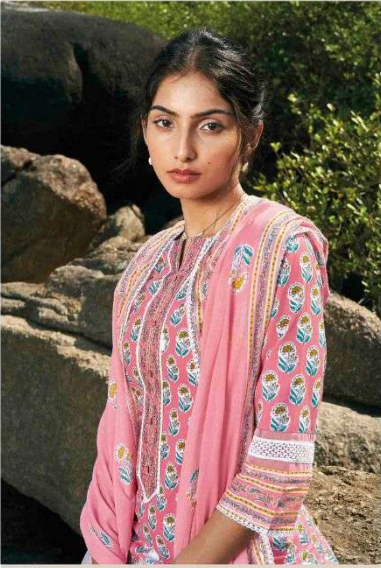

Jay Vijay®

SOLACE.

Jay Vijay®

SOLACE.

SOLACE

7683

7682

جاسمینی

7687

7688

SOLACE.

7688

**Jay Vijay®**

CATALOUGE NAME	DESCRIPTION	DESIGN NO.	PRICE
<p><b>SOLACE.</b></p> <p><b>HSN CODE : 520851</b></p>	<p><b>TOP</b></p> <p>PURE COTTON BLOCK PRINT WITH EMBROIDERY AND LACE WORK</p>	7681	1490/-
		7682	1490/-
		7683	1490/-
	<p><b>BOTTOM</b></p> <p>PURE COTTON ( SOLID COLOUR ) WITH PRINT AND LACE WORK</p>	7684	1490/-
		7685	1490/-
	<p><b>DUPATTA</b></p> <p>PURE COTTON BLOCK PRINT WITH LACE WORK</p>	7686	1490/-
		7687	1490/-
		7688	1490/-