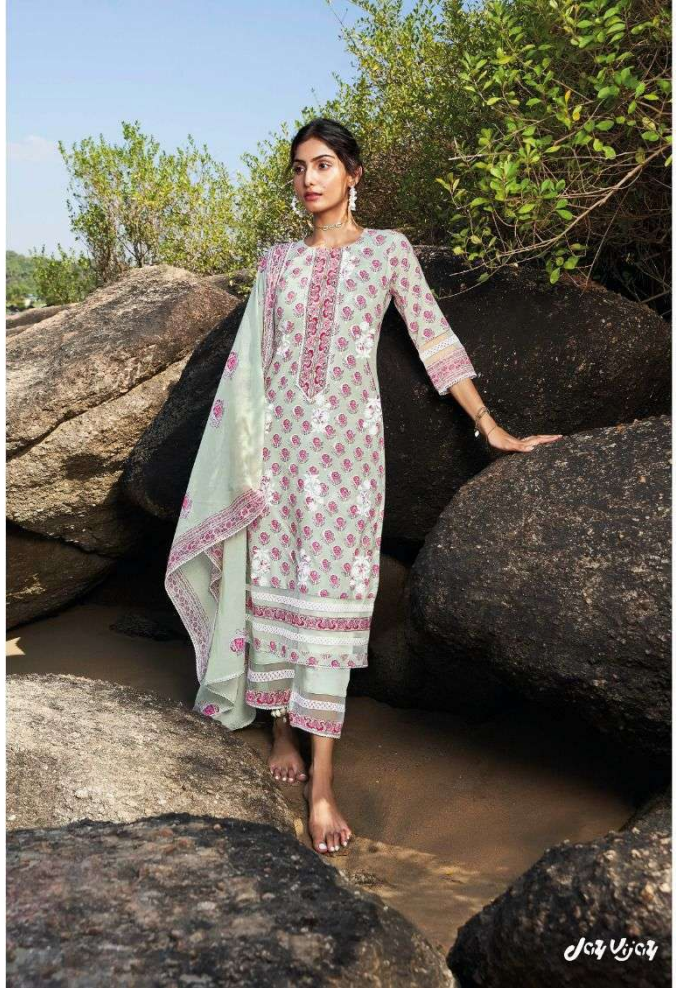

Jay Vijay®

SOLACE.

Jay Vijay®

SOLACE.

SOLACE

7683

7682

جاسمینی

7687

7688

SOLACE.

7688

Jay Vijay®

CATALOGUE NAME	DESCRIPTION	DESIGN NO.	PRICE
<p>SOLACE.</p> <p>HSN CODE : 520851</p>	<p>TOP</p> <p>PURE COTTON BLOCK PRINT WITH EMBROIDERY AND LACE WORK</p>	7681	1490/-
		7682	1490/-
		7683	1490/-
	<p>BOTTOM</p> <p>PURE COTTON (SOLID COLOUR) WITH PRINT AND LACE WORK</p>	7684	1490/-
		7685	1490/-
	<p>DUPATTA</p> <p>PURE COTTON BLOCK PRINT WITH LACE WORK</p>	7686	1490/-
		7687	1490/-
		7688	1490/-