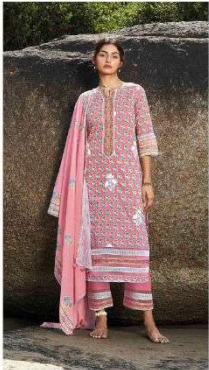

7686

7687

7681

7682

7685

7686

7683

7684

7687

7688

SOLACE.

7688

**Jay Vijay®**

CATALOUGE NAME	DESCRIPTION	DESIGN NO.	PRICE
<p><b>SOLACE.</b></p> <p><b>HSN CODE : 520851</b></p>	<p><b>TOP</b></p> <p>PURE COTTON BLOCK PRINT WITH EMBROIDERY AND LACE WORK</p>	7681	1490/-
		7682	1490/-
		7683	1490/-
	<p><b>BOTTOM</b></p> <p>PURE COTTON ( SOLID COLOUR ) WITH PRINT AND LACE WORK</p>	7684	1490/-
		7685	1490/-
	<p><b>DUPATTA</b></p> <p>PURE COTTON BLOCK PRINT WITH LACE WORK</p>	7686	1490/-
		7687	1490/-
		7688	1490/-