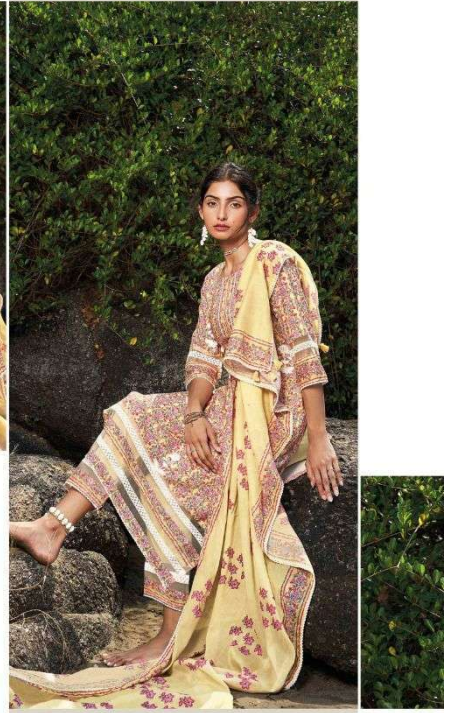

Jay Vijay®

SOLACE.

Jay Vijay®

SOLACE.

SOLACE

7683

7682

جاسمینی

7687

7688

SOLACE.

7688

Jay Vijay®

CATALOGUE NAME	DESCRIPTION	DESIGN NO.	PRICE
<p>SOLACE.</p> <p>HSN CODE : 520851</p>	<p>TOP</p> <p>PURE COTTON BLOCK PRINT WITH EMBROIDERY AND LACE WORK</p>	7681	1490/-
		7682	1490/-
		7683	1490/-
	<p>BOTTOM</p> <p>PURE COTTON (SOLID COLOUR) WITH PRINT AND LACE WORK</p>	7684	1490/-
		7685	1490/-
	<p>DUPATTA</p> <p>PURE COTTON BLOCK PRINT WITH LACE WORK</p>	7686	1490/-
		7687	1490/-
		7688	1490/-