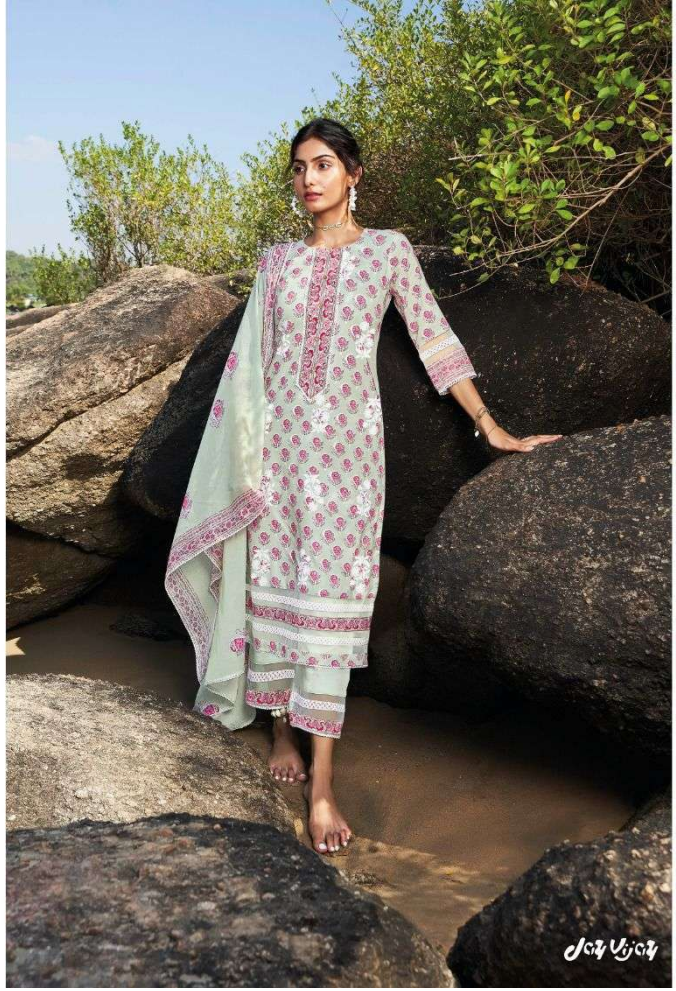

Jay Vijay®

SOLACE.

Jay Vijay®

SOLACE.

SOLACE

7683

7682

جاسمینی

7687

7688

SOLACE.

7688

**Jay Vijay®**

CATALOUGE NAME	DESCRIPTION	DESIGN NO.	PRICE
<p><b>SOLACE.</b></p> <p><b>HSN CODE : 520851</b></p>	<p><b>TOP</b></p> <p>PURE COTTON BLOCK PRINT WITH EMBROIDERY AND LACE WORK</p>	7681	1490/-
		7682	1490/-
		7683	1490/-
	<p><b>BOTTOM</b></p> <p>PURE COTTON ( SOLID COLOUR ) WITH PRINT AND LACE WORK</p>	7684	1490/-
		7685	1490/-
	<p><b>DUPATTA</b></p> <p>PURE COTTON BLOCK PRINT WITH LACE WORK</p>	7686	1490/-
		7687	1490/-
		7688	1490/-