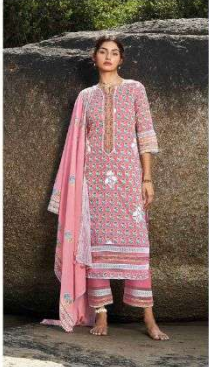

7686

7687

7681

7682

7685

7686

7683

7684

7687

7688

SOLACE.

7688

Jay Vijay®

CATALOGUE NAME	DESCRIPTION	DESIGN NO.	PRICE
<p>SOLACE.</p> <p>HSN CODE : 520851</p>	<p>TOP</p> <p>PURE COTTON BLOCK PRINT WITH EMBROIDERY AND LACE WORK</p>	7681	1490/-
		7682	1490/-
		7683	1490/-
	<p>BOTTOM</p> <p>PURE COTTON (SOLID COLOUR) WITH PRINT AND LACE WORK</p>	7684	1490/-
		7685	1490/-
	<p>DUPATTA</p> <p>PURE COTTON BLOCK PRINT WITH LACE WORK</p>	7686	1490/-
		7687	1490/-
		7688	1490/-