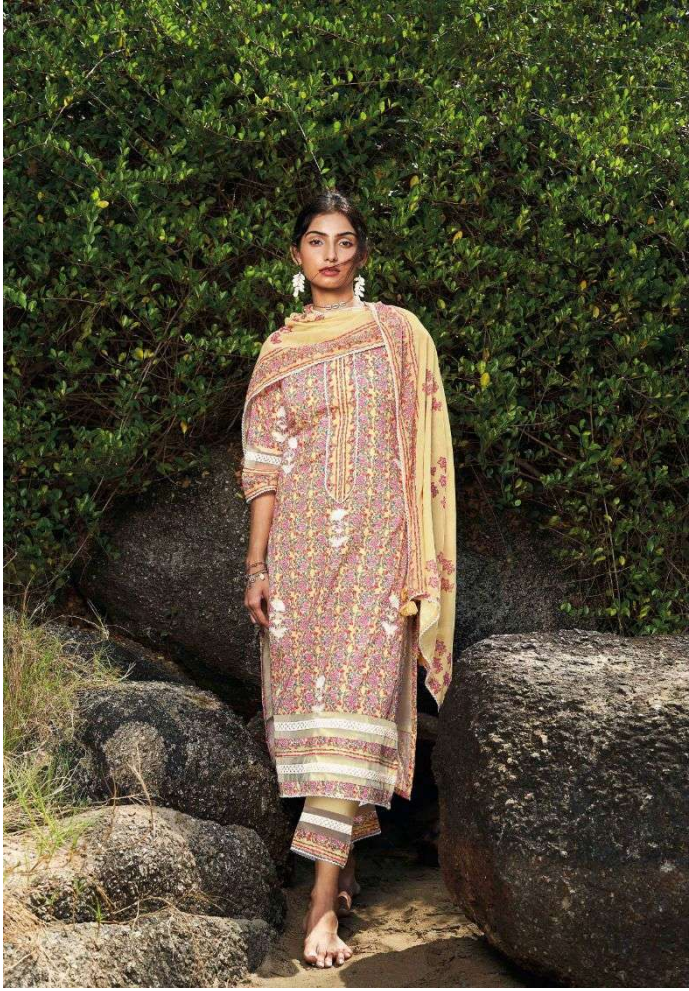

Jay Vijay®

SOLACE.

Jay Vijay®

SOLACE.

SOLACE

7683

7682

جاسمینی

7687

7688

SOLACE.

7688

**Jay Vijay®**

CATALOUGE NAME	DESCRIPTION	DESIGN NO.	PRICE
<p><b>SOLACE.</b></p> <p><b>HSN CODE : 520851</b></p>	<p><b>TOP</b></p> <p>PURE COTTON BLOCK PRINT WITH EMBROIDERY AND LACE WORK</p>	7681	1490/-
		7682	1490/-
		7683	1490/-
	<p><b>BOTTOM</b></p> <p>PURE COTTON ( SOLID COLOUR ) WITH PRINT AND LACE WORK</p>	7684	1490/-
		7685	1490/-
	<p><b>DUPATTA</b></p> <p>PURE COTTON BLOCK PRINT WITH LACE WORK</p>	7686	1490/-
		7687	1490/-
		7688	1490/-