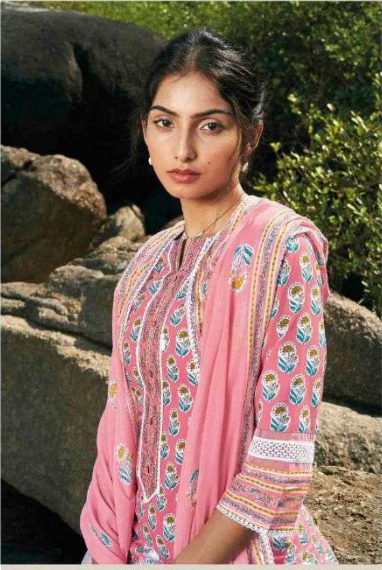

Jay Vijay®

SOLACE.

Jay Vijay®

SOLACE.

SOLACE

7683

7682

جاسمینی

7687

7688

SOLACE.

7688

Jay Vijay®

CATALOGUE NAME	DESCRIPTION	DESIGN NO.	PRICE
<p>SOLACE.</p> <p>HSN CODE : 520851</p>	<p>TOP</p> <p>PURE COTTON BLOCK PRINT WITH EMBROIDERY AND LACE WORK</p>	7681	1490/-
		7682	1490/-
		7683	1490/-
	<p>BOTTOM</p> <p>PURE COTTON (SOLID COLOUR) WITH PRINT AND LACE WORK</p>	7684	1490/-
		7685	1490/-
	<p>DUPATTA</p> <p>PURE COTTON BLOCK PRINT WITH LACE WORK</p>	7686	1490/-
		7687	1490/-
		7688	1490/-