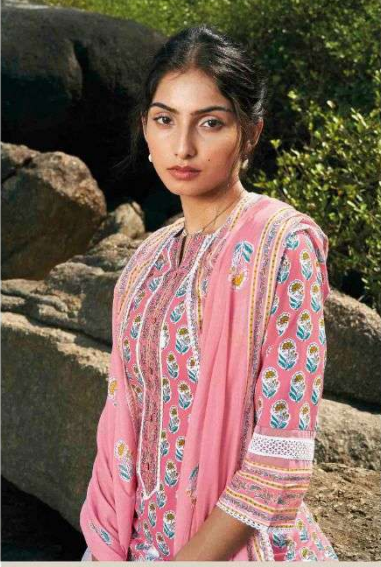

Jay Vijay®

SOLACE.

Jay Vijay®

SOLACE.

SOLACE

7683

7682

جاسمینی

7687

7688

SOLACE.

7688

Jay Vijay®

CATALOGUE NAME	DESCRIPTION	DESIGN NO.	PRICE
<p>SOLACE.</p> <p>HSN CODE : 520851</p>	<p>TOP</p> <p>PURE COTTON BLOCK PRINT WITH EMBROIDERY AND LACE WORK</p>	7681	1490/-
		7682	1490/-
		7683	1490/-
	<p>BOTTOM</p> <p>PURE COTTON (SOLID COLOUR) WITH PRINT AND LACE WORK</p>	7684	1490/-
		7685	1490/-
	<p>DUPATTA</p> <p>PURE COTTON BLOCK PRINT WITH LACE WORK</p>	7686	1490/-
		7687	1490/-
		7688	1490/-