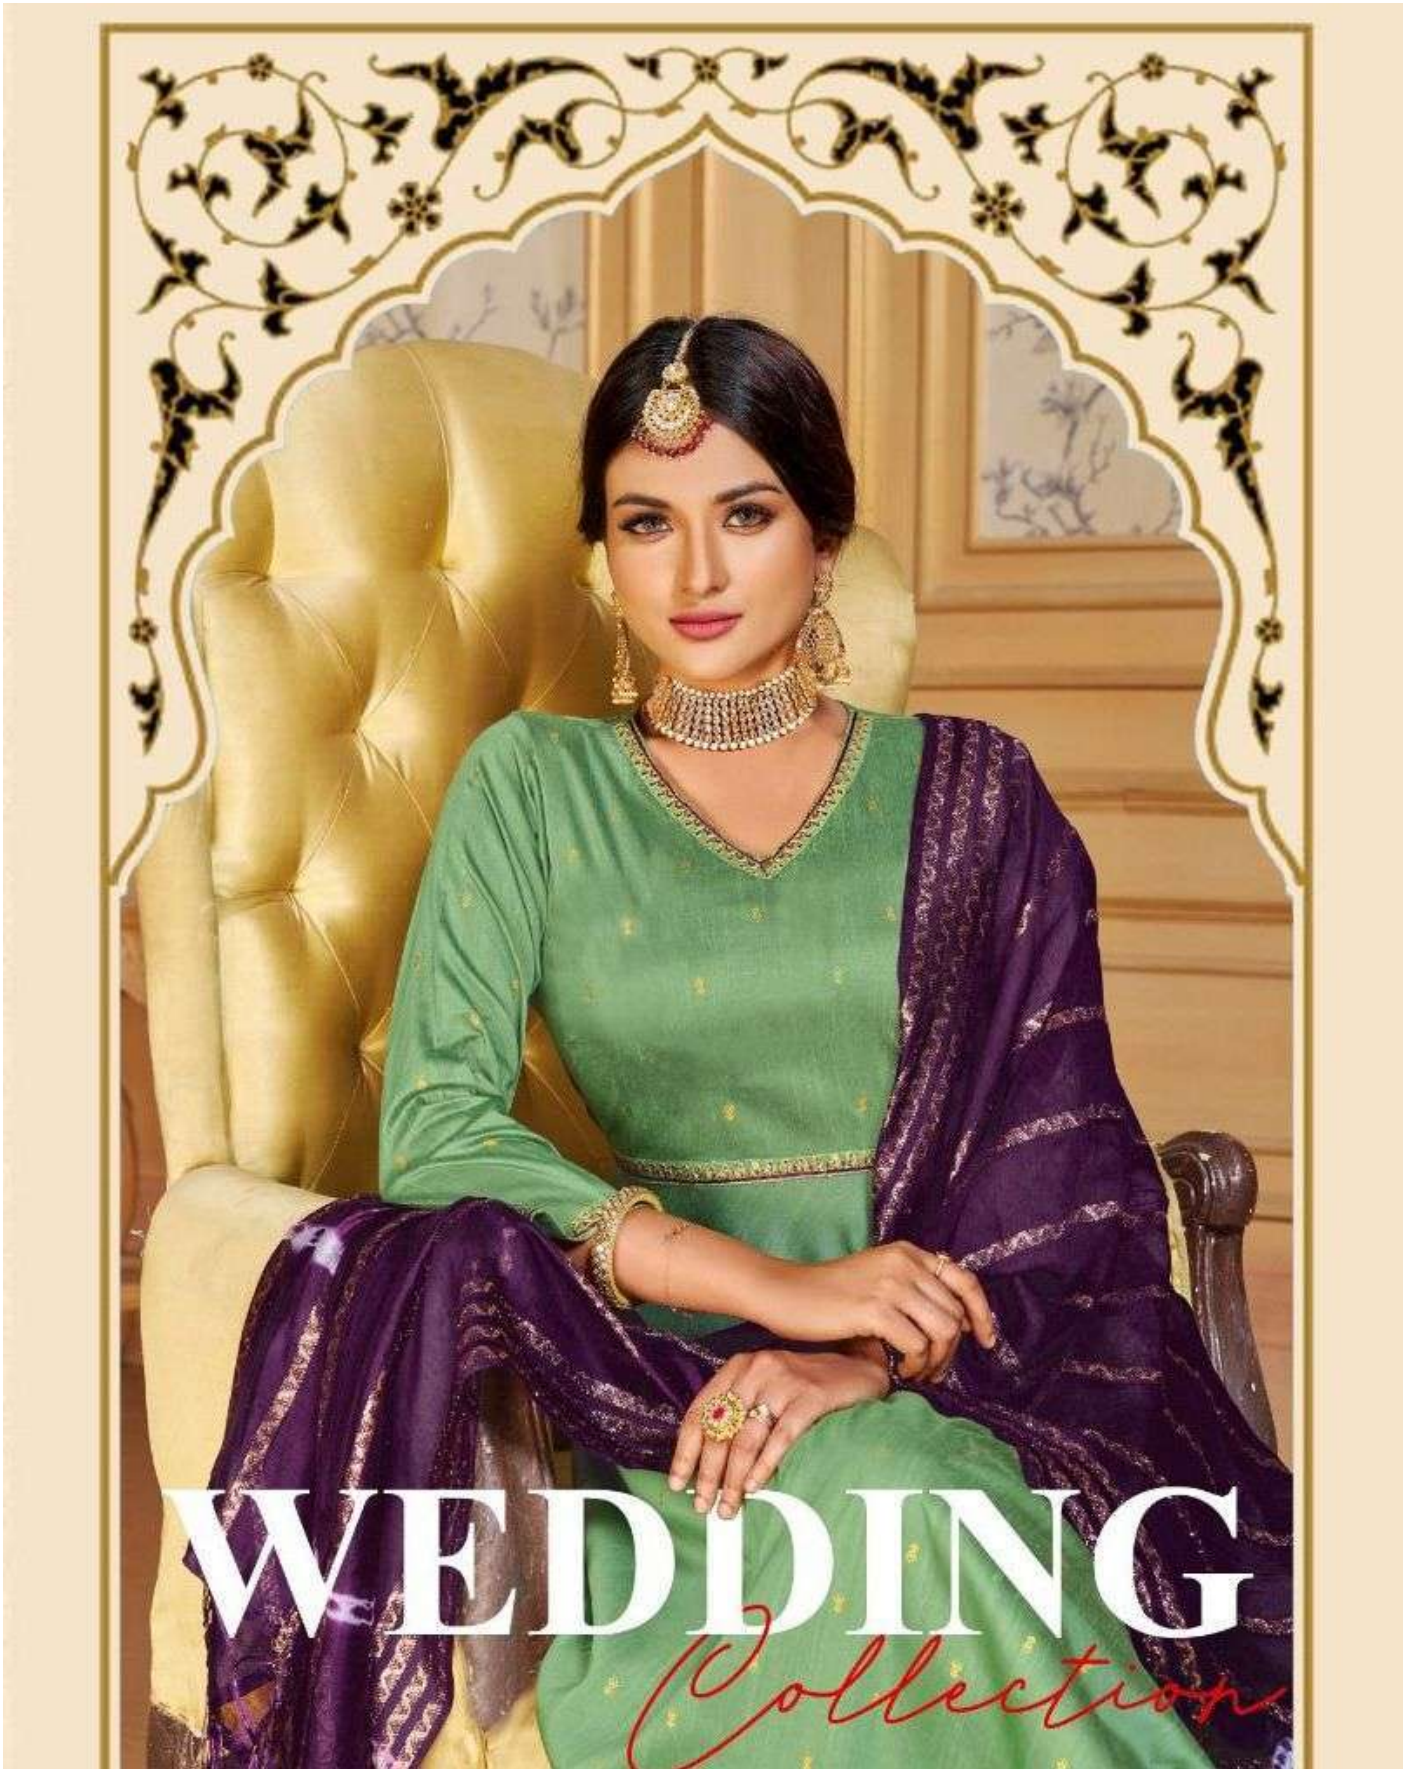

WEDDING
Collection

WEDDING
Collection

ROONAM
WEDDING
Collection
Size Available M, XL, XXL

1006

POONAM
DESIGNER

POONAM
DESIGNER
WEDDING
Collection
Size Available M, XL, XXL

1001

POONAM
DESIGNER

WEDDING *Collection*

Size Available **M, L, XL, XXL**

D.NO.1001

D.NO.1002

D.NO.1003

D.NO.1004

D.NO.1005

D.NO.1006