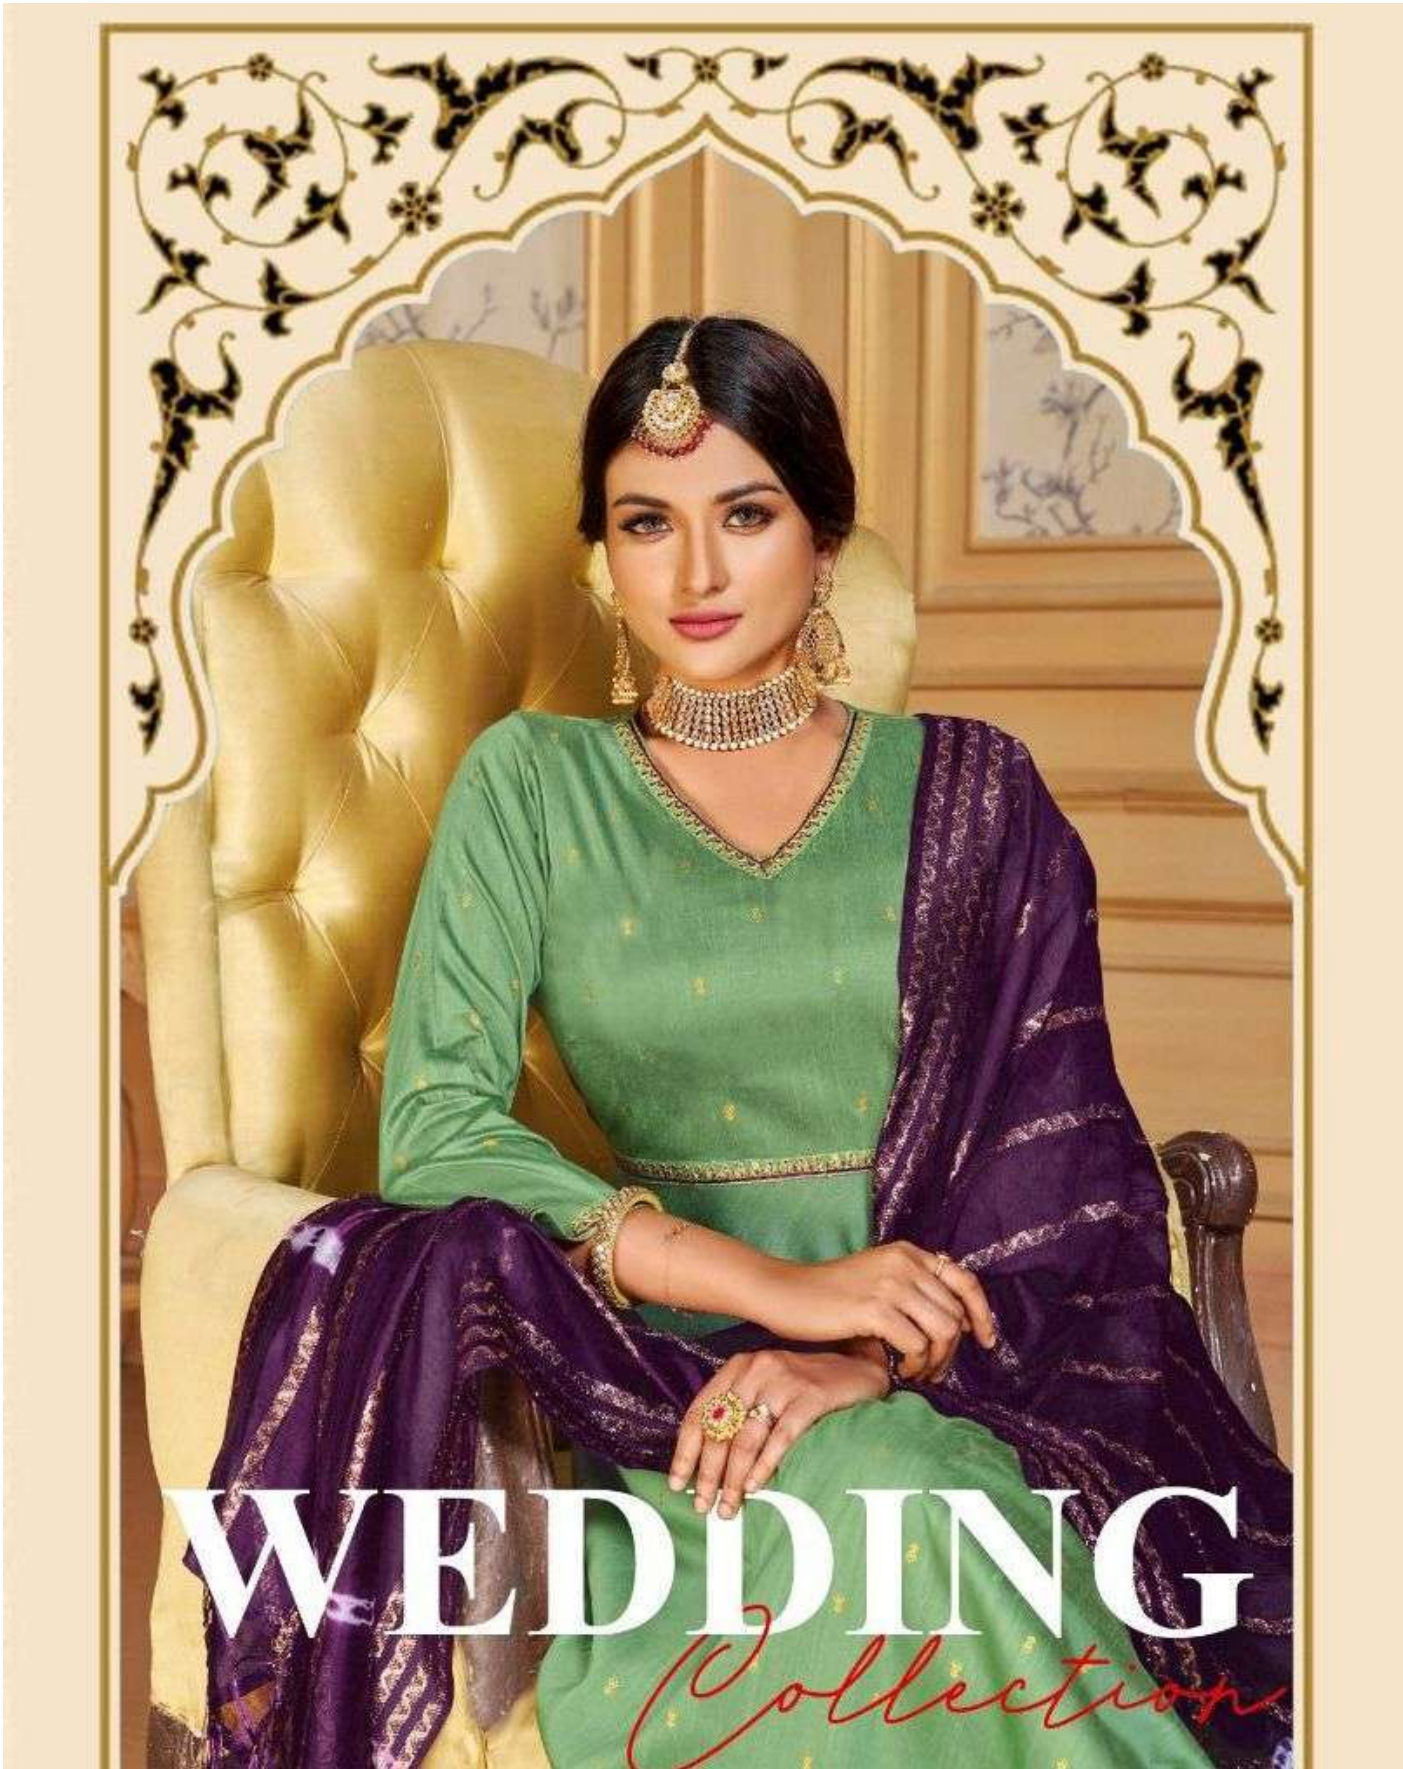

WEDDING
Collection

WEDDING
Collection

ROONAM
WEDDING
Collection
Size Available M, XL, XXL

1006

POONAM
DESIGNER

POONAM
DESIGNER
WEDDING
Collection
Size Available M, XL, XXL

1001

WEDDING *Collection*

Size Available **M, L, XL, XXL**

D.NO.1001

D.NO.1002

D.NO.1003

D.NO.1004

D.NO.1005

D.NO.1006