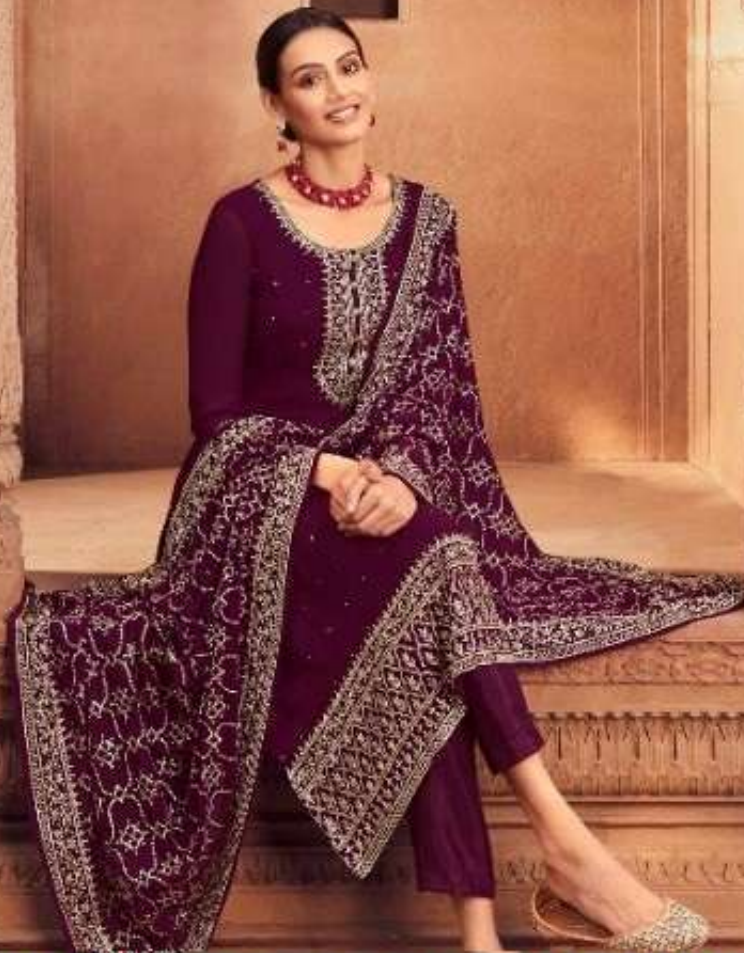

Nitya<sup>®</sup>  
VOL - 185

**TOP : GEORGETTE WITH EMBROIDARY**  
**DUPATTA : GEORGETTE WITH 4 SIDE LACE**  
**BOTTOM : SANTOON**  
**RATE : 1980.00**

Nitya<sup>®</sup>  
VOL - 185

Nitya

Nitya  
83001

Nitya  
85001