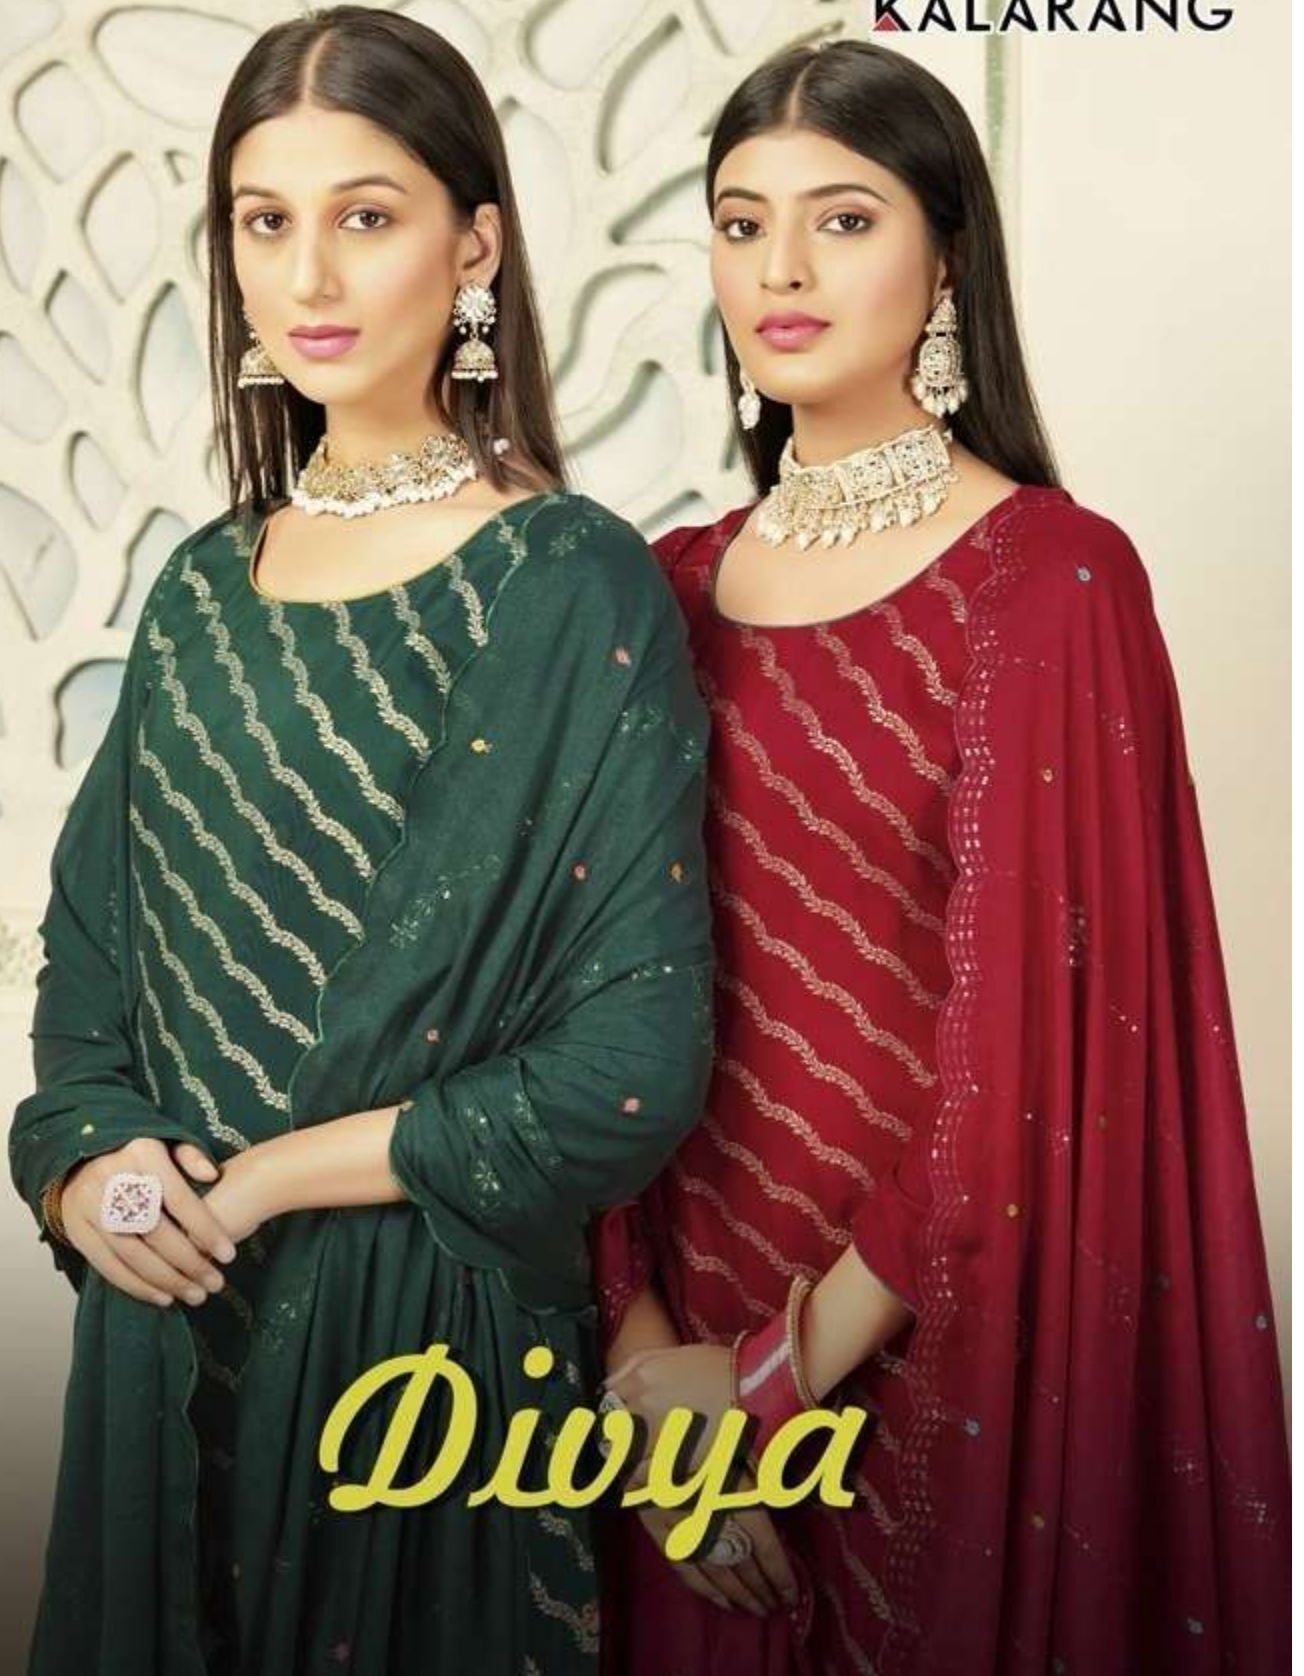

KALARANG

Divya

KALARANG

10066

K
KALARANG

10062

KALARANG

10061

10061

10062

10063

10064

10065

10066

KALARANG

- **TOP** - PURE DOLA JEQUARD WITH WORK
- **BOTTOM** - PARAMPARA SILK
- **DUPATTA** - PURE CHINON WITH 2 MM SEQUANCE WORK
- **DESIGNS** - 06