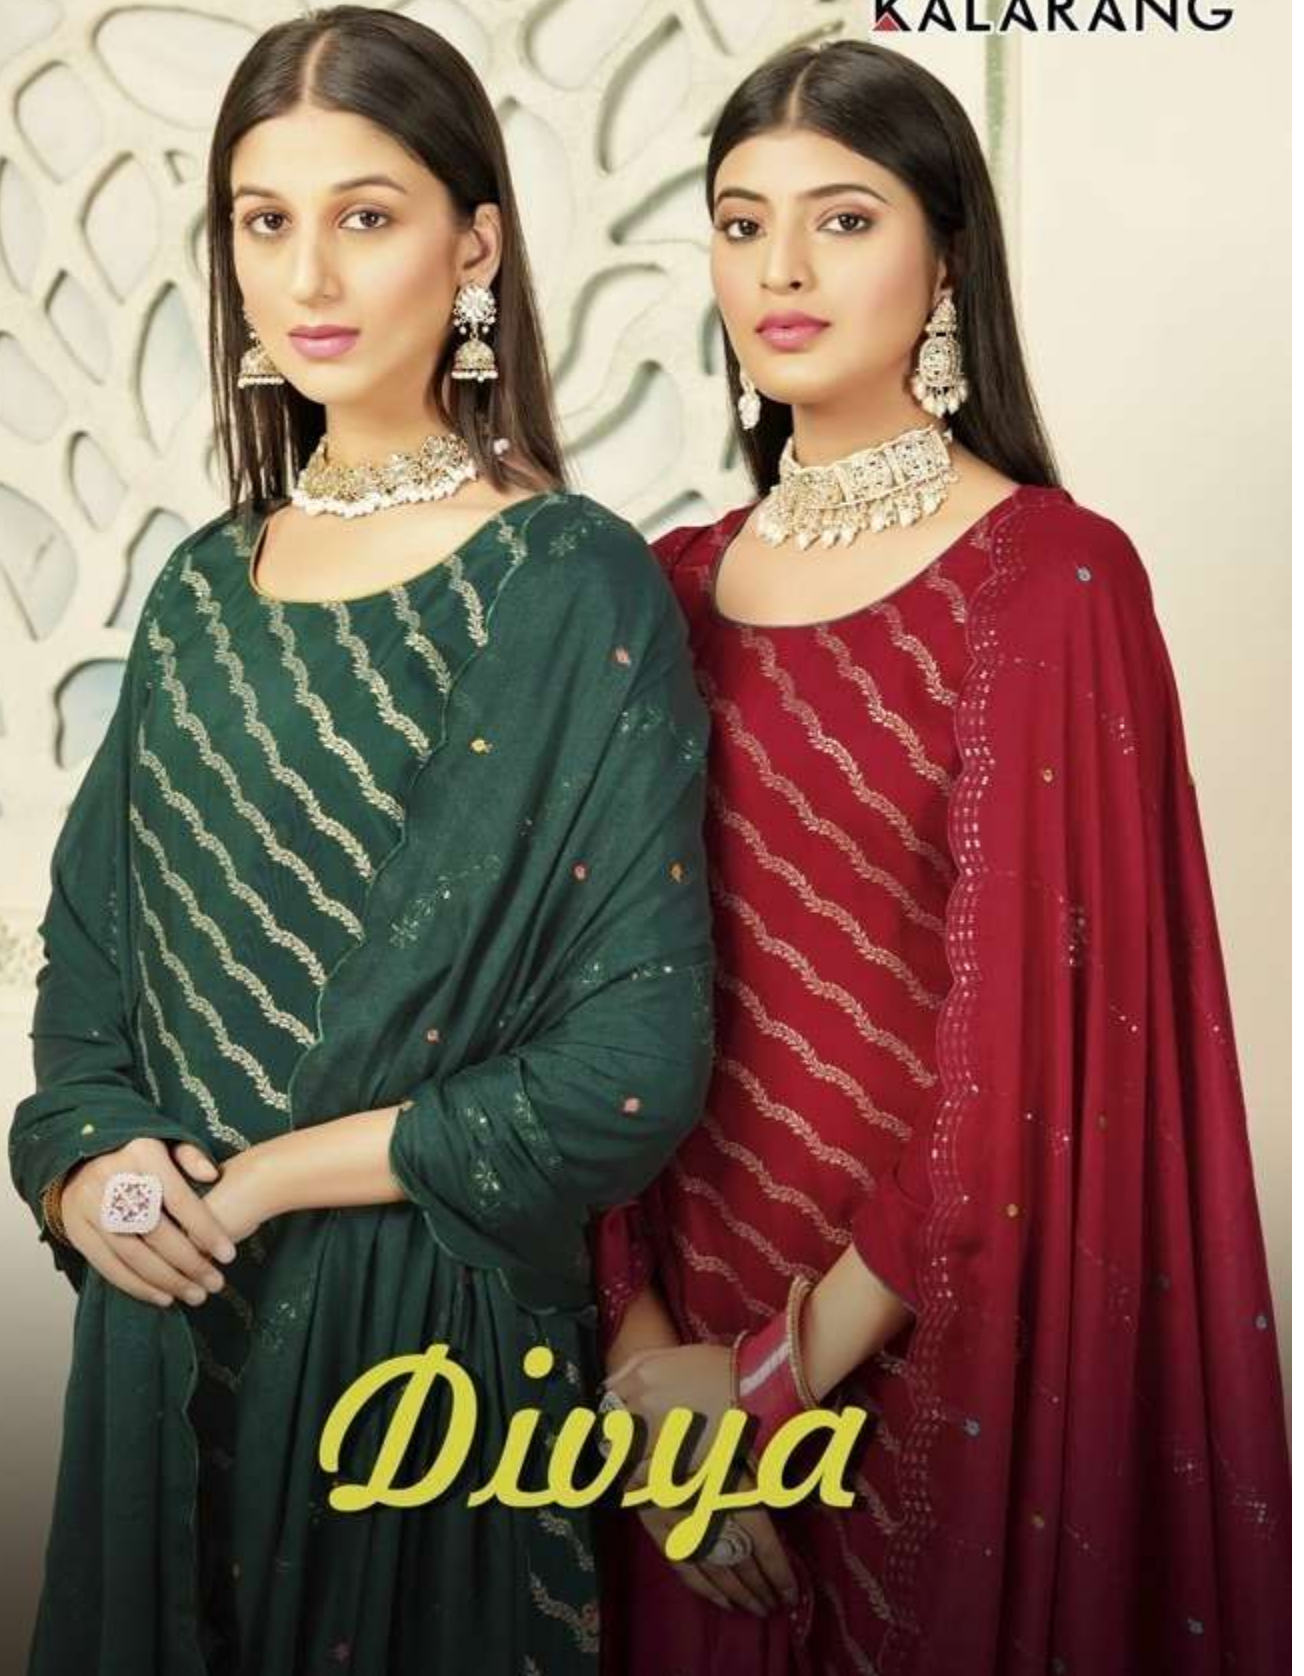

KALARANG

Divya