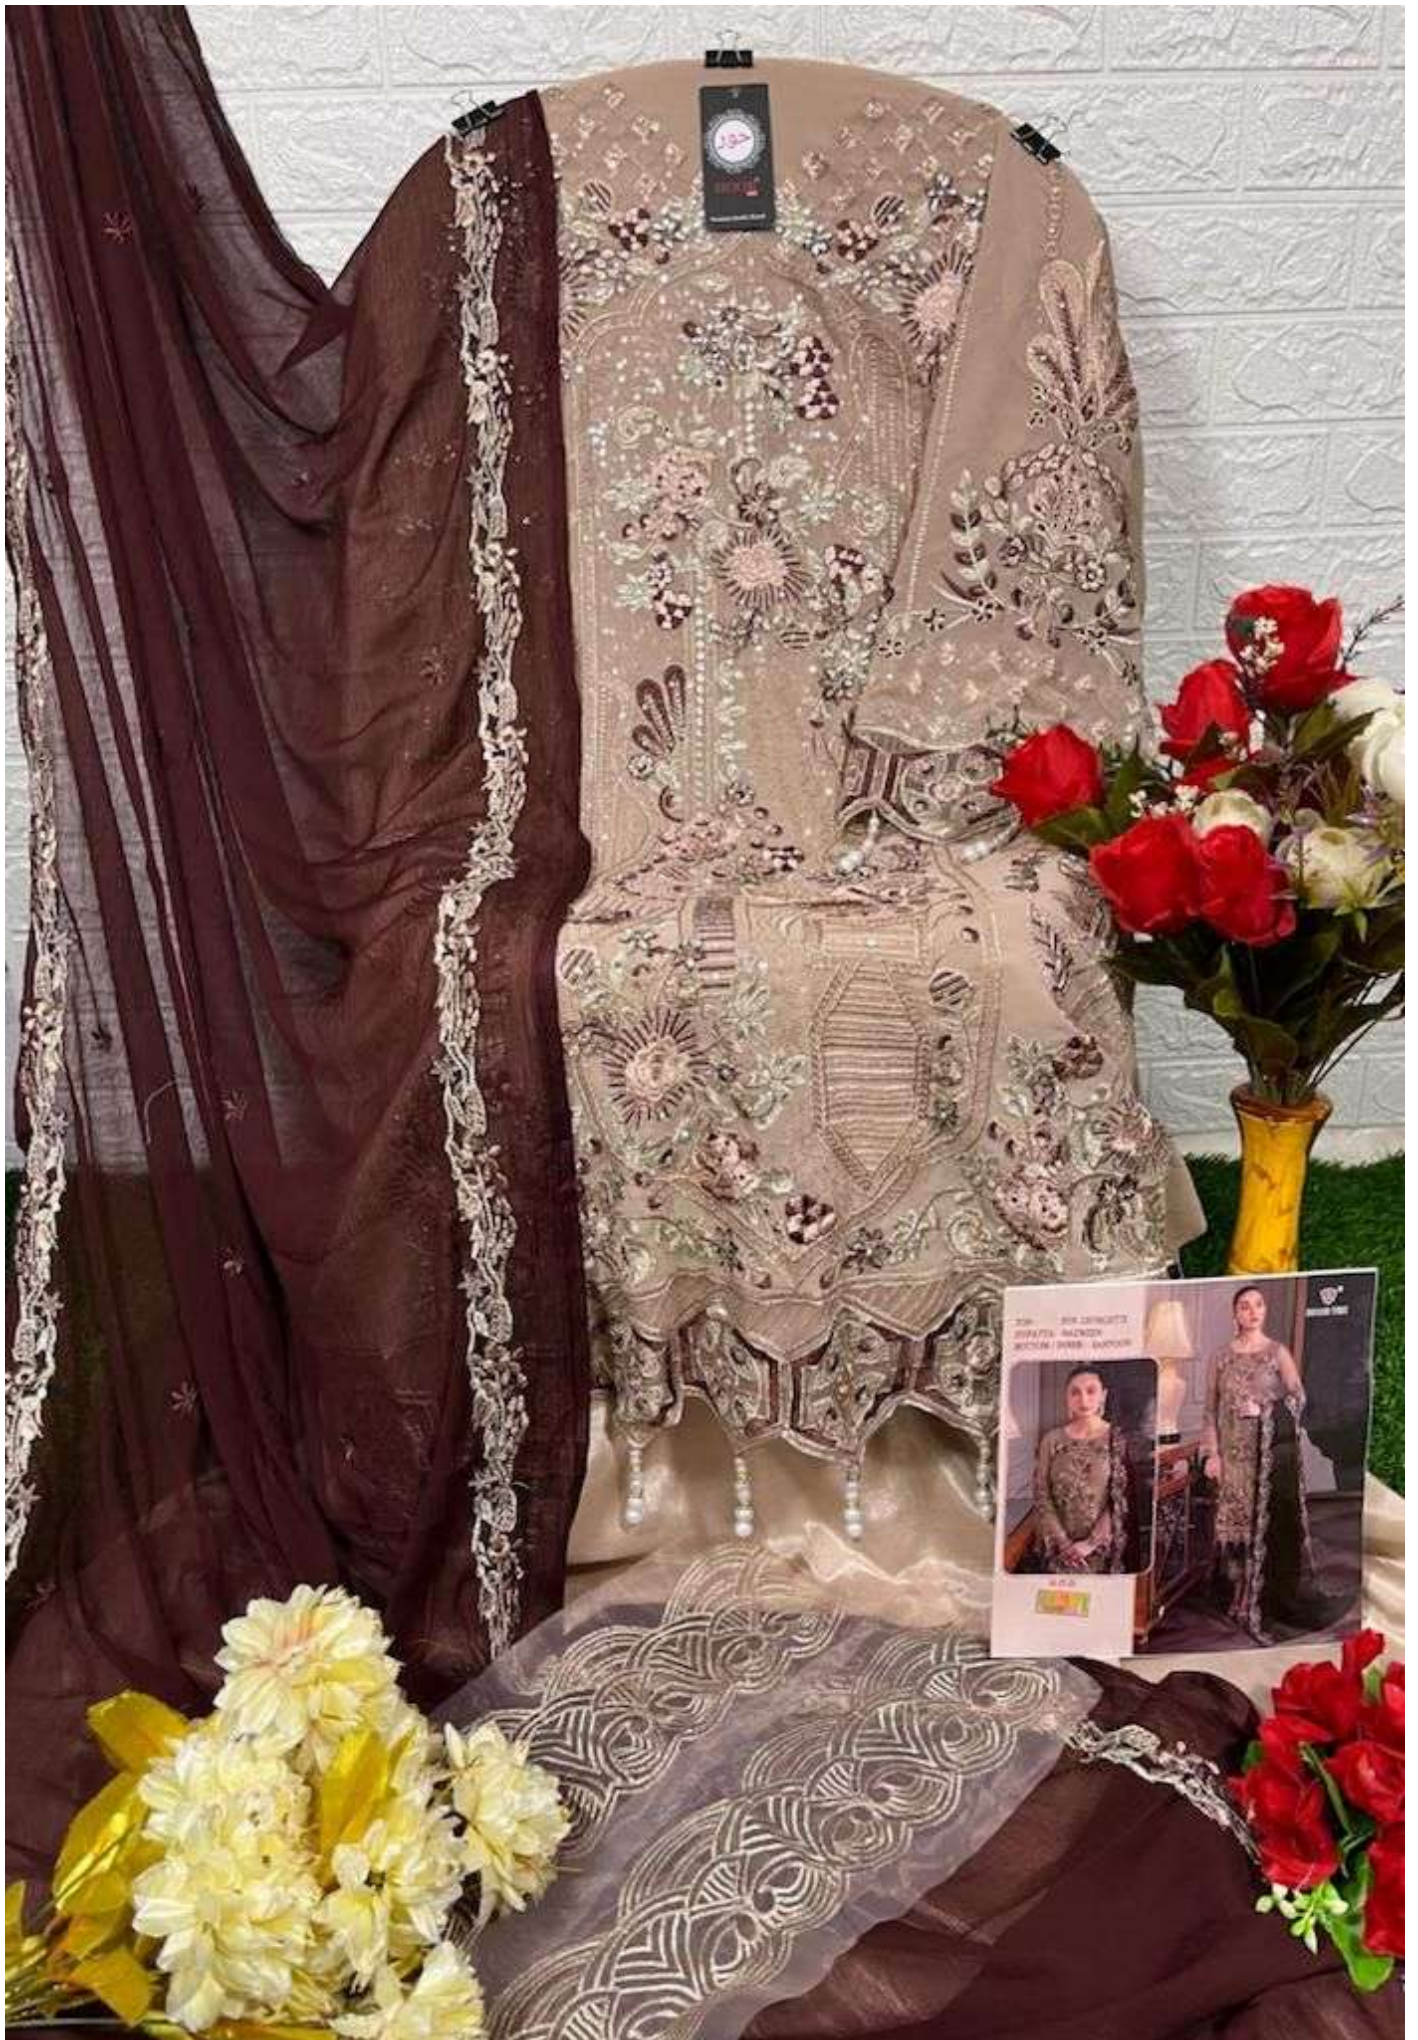

HOOR TEX

TOP:- FOX GEORGETTE
DUPATTA:- NAZMEEN
BOTTOM / INNER:- SANTOON

H-27-E

HOOR TEX

TOP:- FOX GEORGETTE
DUPATTA:- NAZMEEN
BOTTOM / INNER:- SANTOON

H-27-E

TOP:- FOX GEORGETTE
DUPATTA:- NAZMEEN
BOTTOM / INNER:- SANTOON

HOOR TEX

H-27-B

HOOR TEX

TOP:- FOX GEORGETTE
DUPATTA:- NAZMEEN
BOTTOM / INNER:- SANTOON

H-27-D

TOP:- FOX GEORGETTE
DUPATTA:- NAZMEEN
BOTTOM / INNER:- SANTOON

HOOR TEX

H-27-C