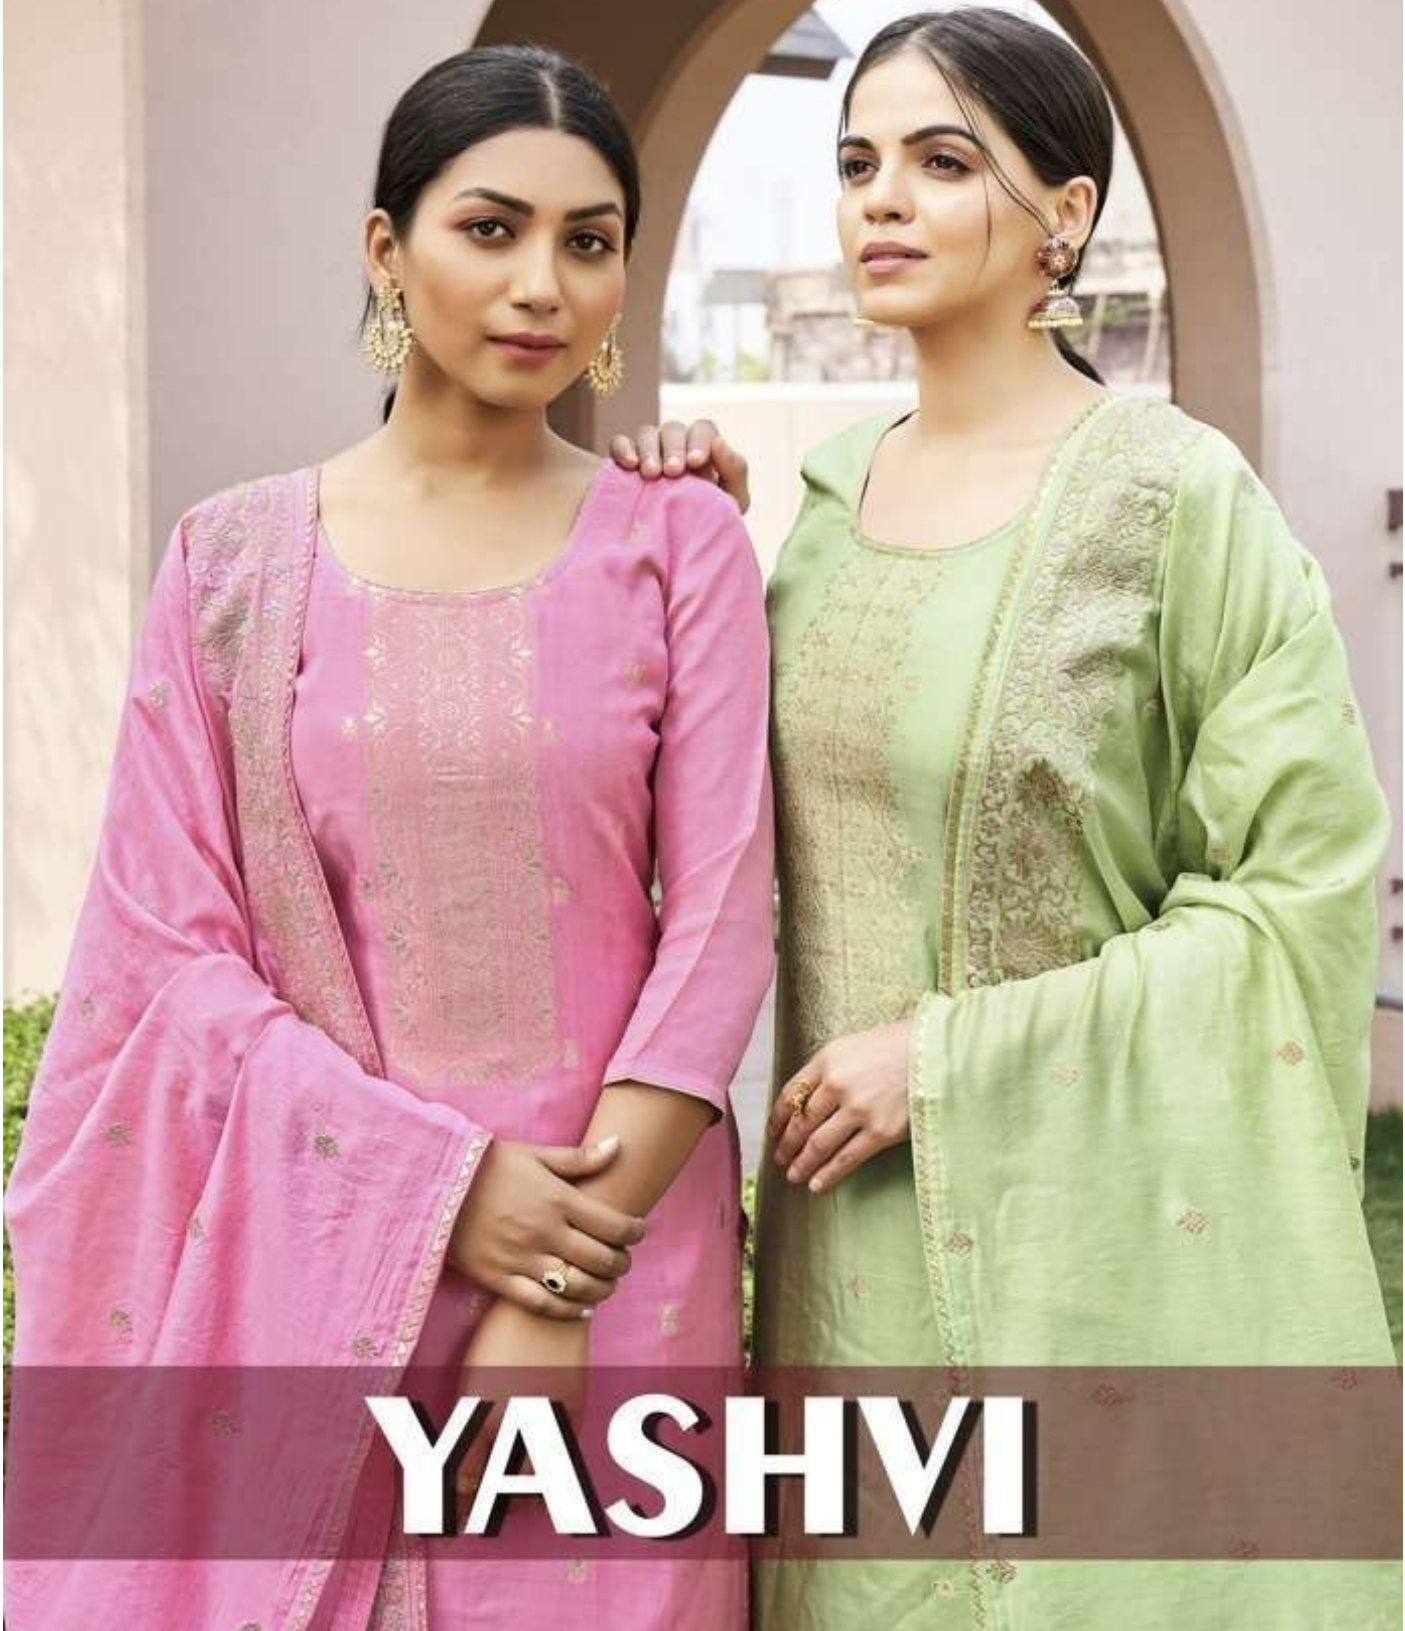

KALARANG

YASHVI