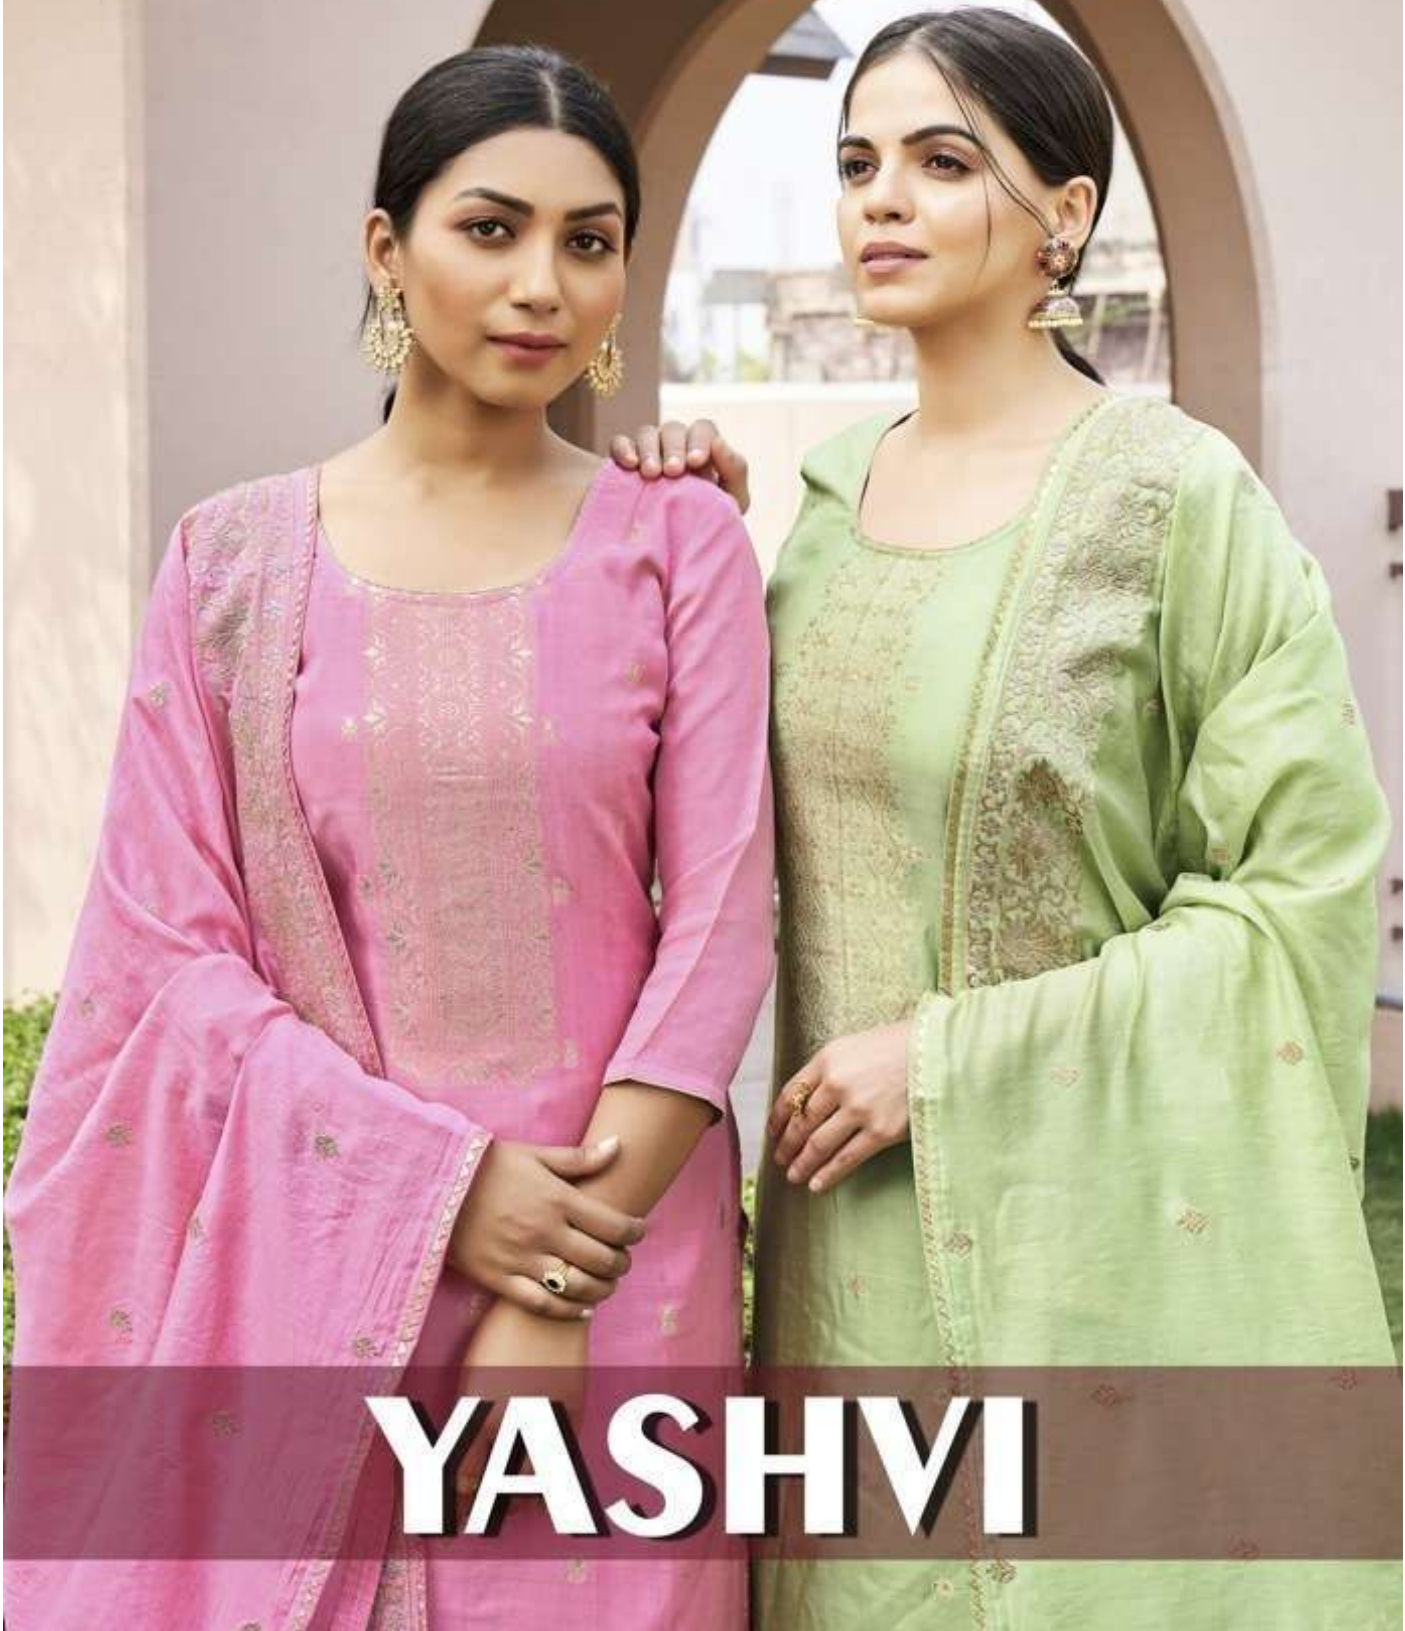

10166

KALARANG

- **TOP** - PURE MUSLIN DOLA JEQUARD
- **BOTTOM** - PARAMPARA SILK
- **DUPATTA** - PURE MUSLIN HEAVY WORK
- **DESIGNS** - 06

CATALOGUE :- YASHVI

KALARANG

YASHVI