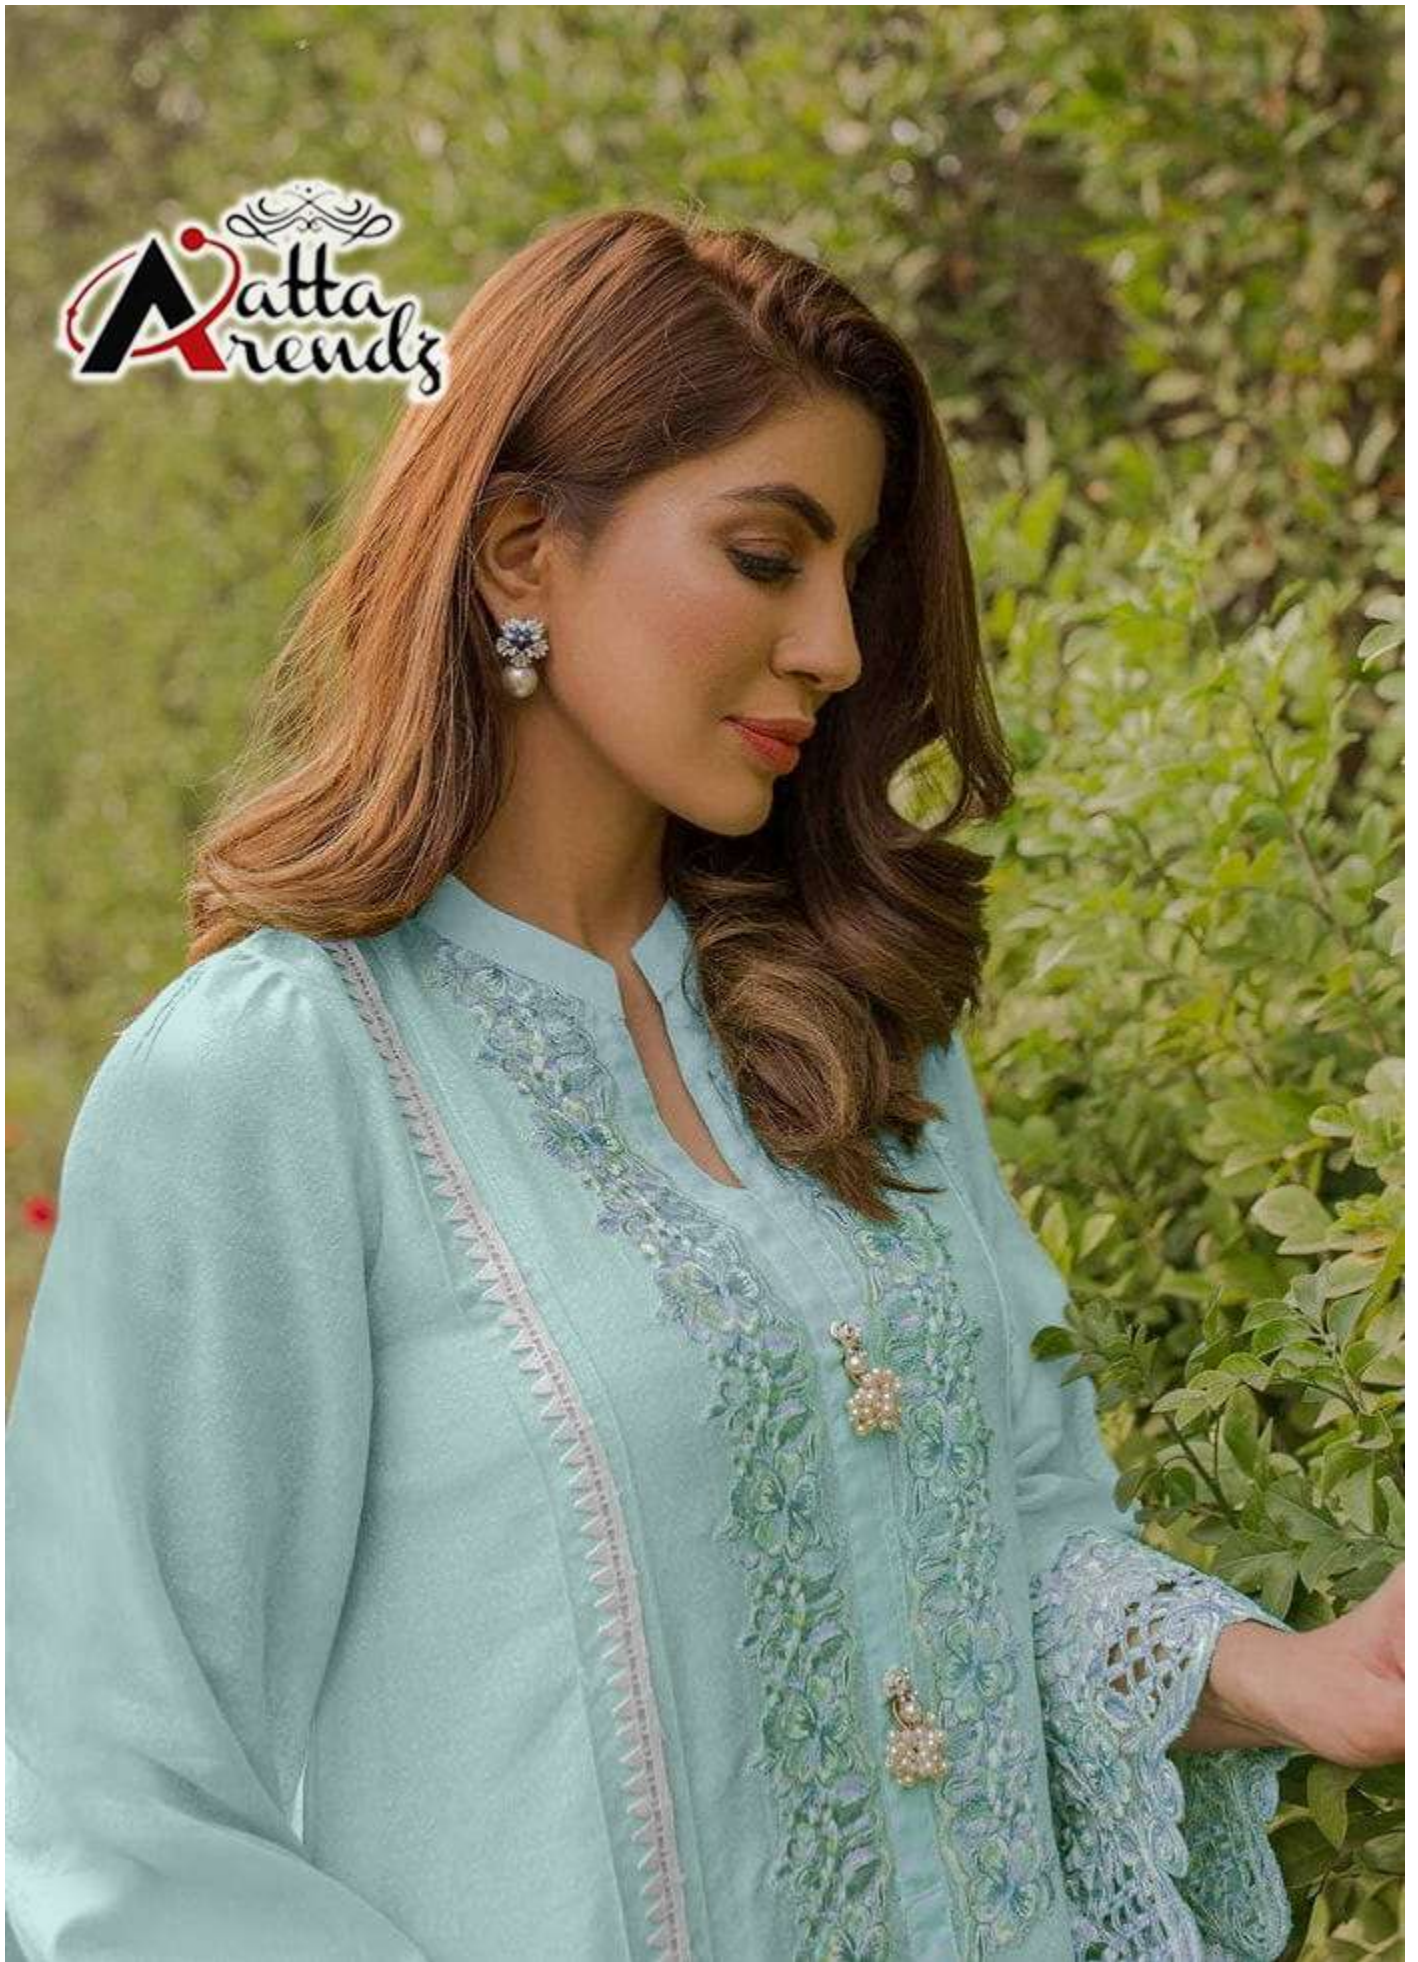

Aatta
rendz