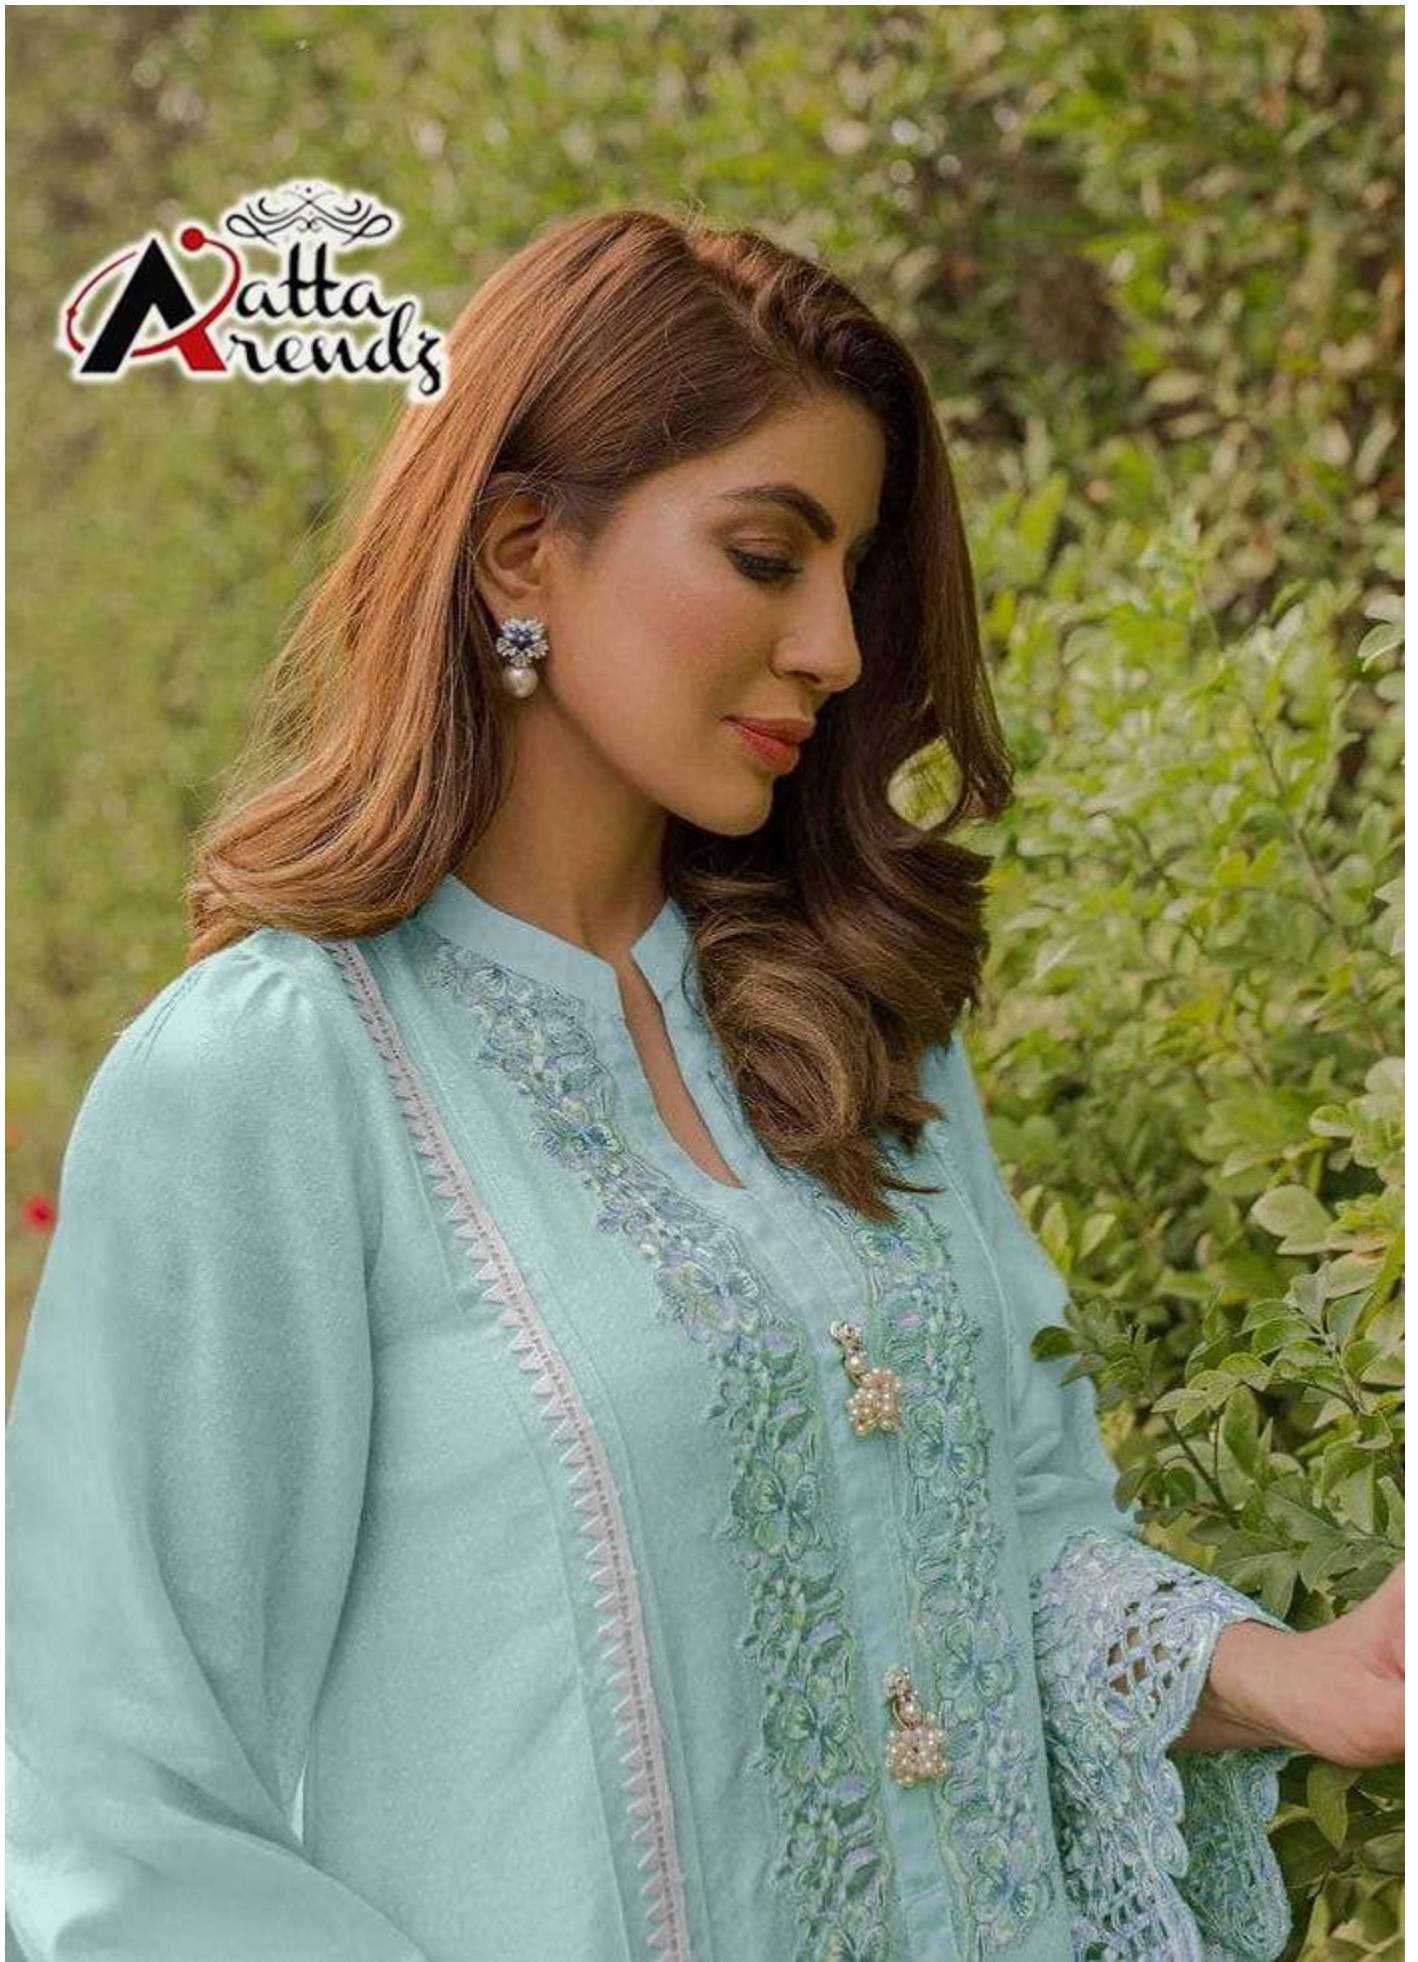

Aatta
rendz

Neck

Aatta Arendz

Atta Trends

Atta Trends

Atta Trends

Bottom

Aatta
rendz

Daman

Dupatta

اٹا رنڈز

Aatta
Arendz

آاتا
آرندز

Aatta
rendz

Bottom

Dupatta

Daman

Aatta
rendz

Aatta Trends

Aatta Trends

Neck

**Aatta
rendz**

Aatta Trends
D.NO.2720

TOP:-FOX GEORGETTE
BOTTOM:- 100% STRACHBLE COTTON
INNER:- DULL SANTOON
DUPATTA:-NAZNEEN DUPATTA WITH
4 SIDE GPO LACE..