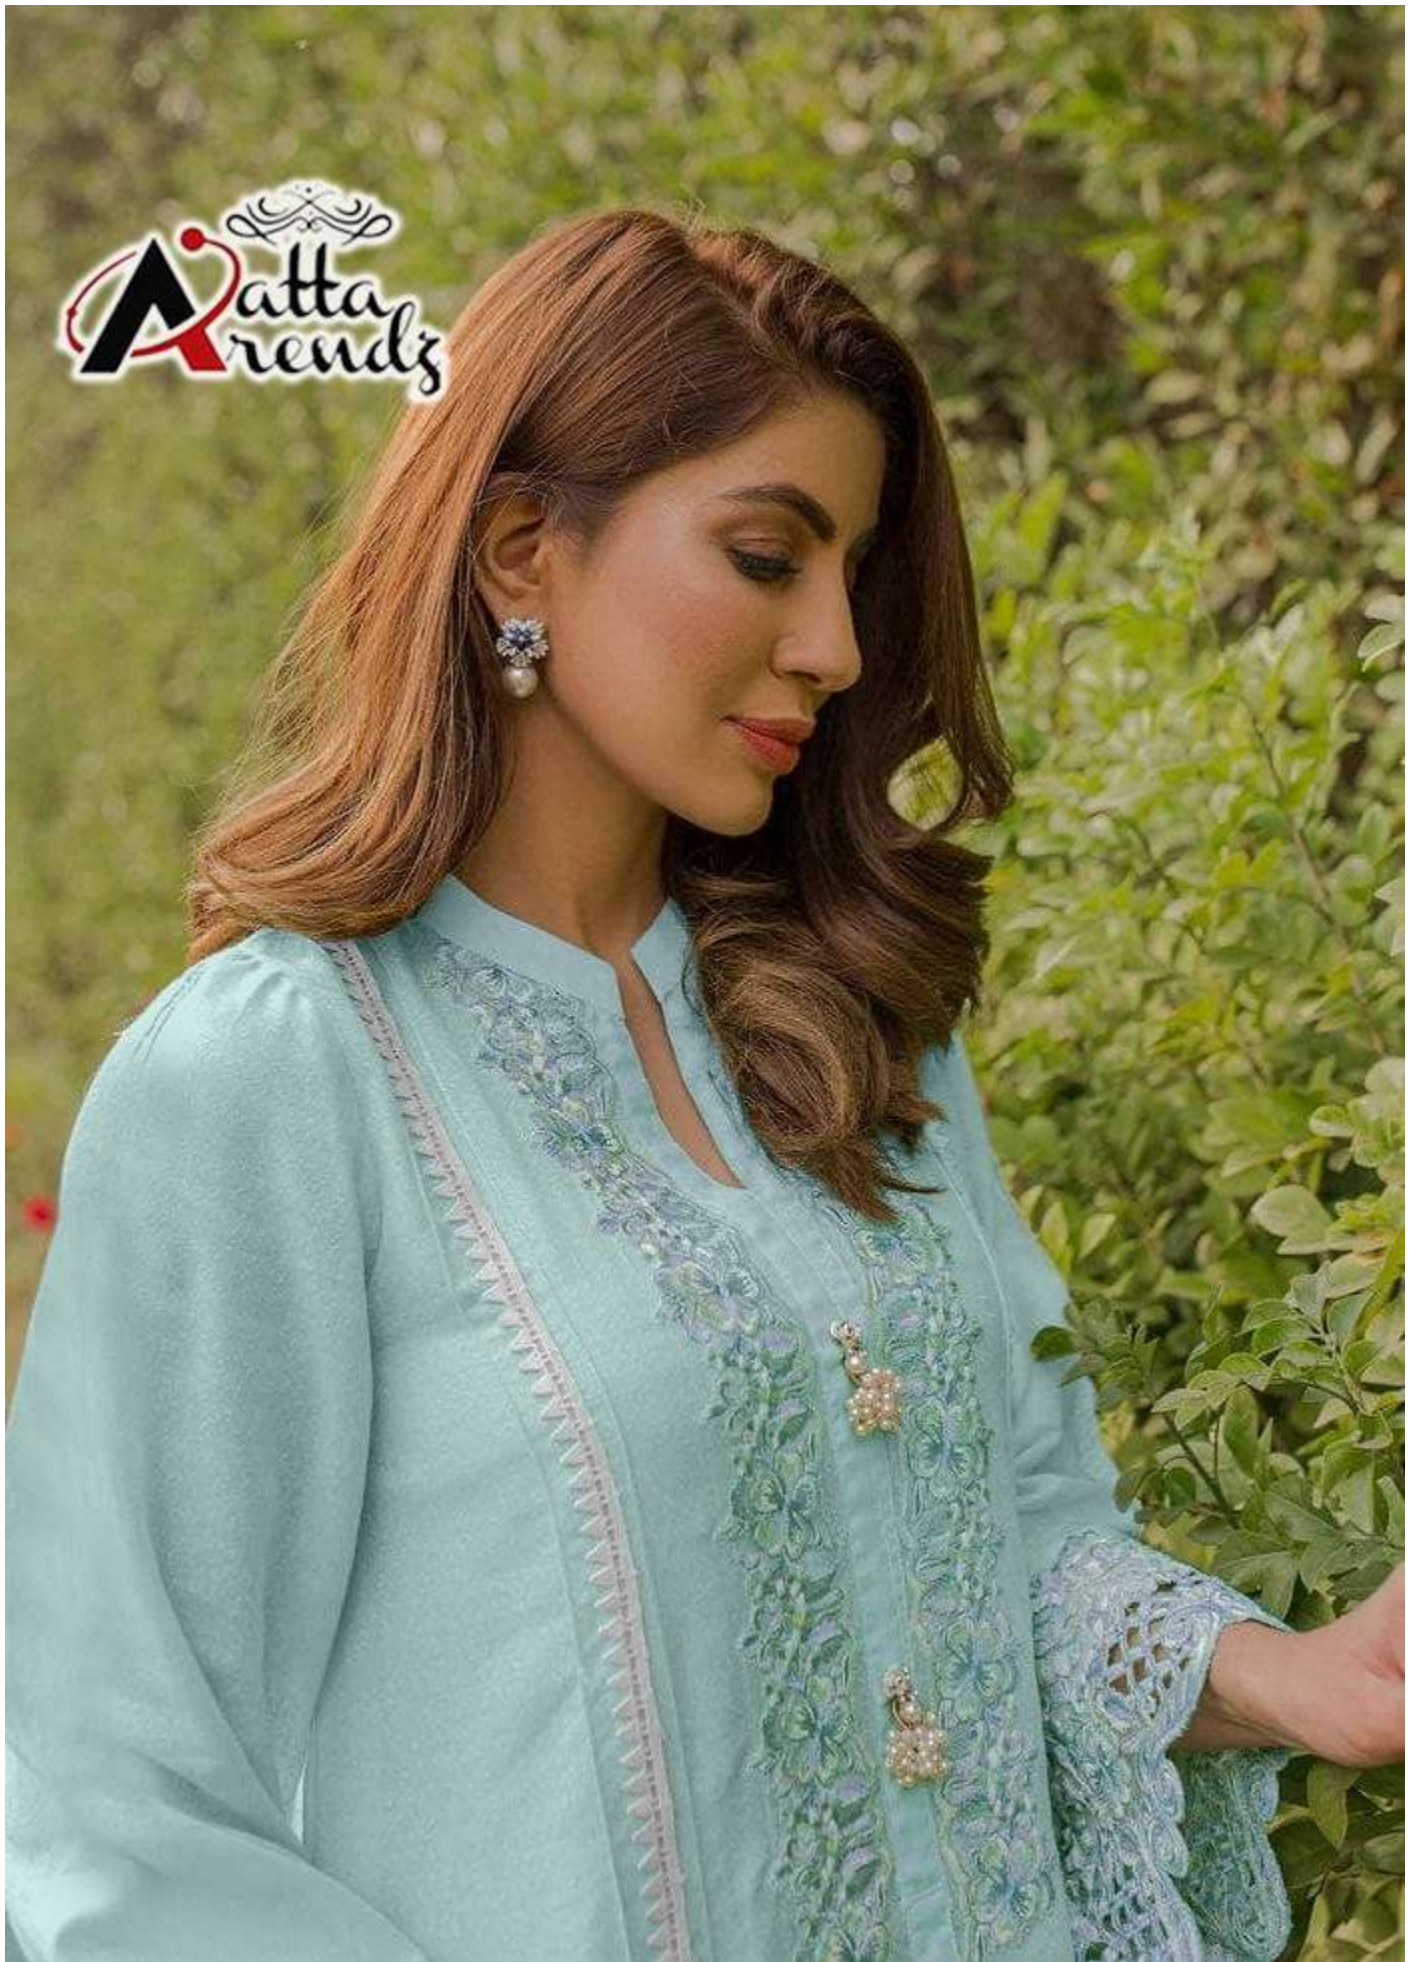

**A**atta  
rendz

Neck

Aatta Arendz

Aatta Trends

Aatta Trends

Aatta Trends

Bottom

**A**atta  
rendz

Daman

Dupatta

اٹا رنڈز  
**A**atta  
rendz

Aatta  
Arendz

آاتا

**A**atta  
rendz

**Bottom**

**Dupatta**

**Daman**

**A**atta  
rendz

Aatta Trends

www.aattatrends.com

**Neck**

**Aatta  
rendz**

**A**ttar  
**rends**  
D.NO.2720

**TOP:-**FOX GEORGETTE  
**BOTTOM:-** 100% STRACHBLE COTTON  
**INNER:-** DULL SANTOON  
**DUPATTA:-**NAZNEEN DUPATTA WITH  
4 SIDE GPO LACE..