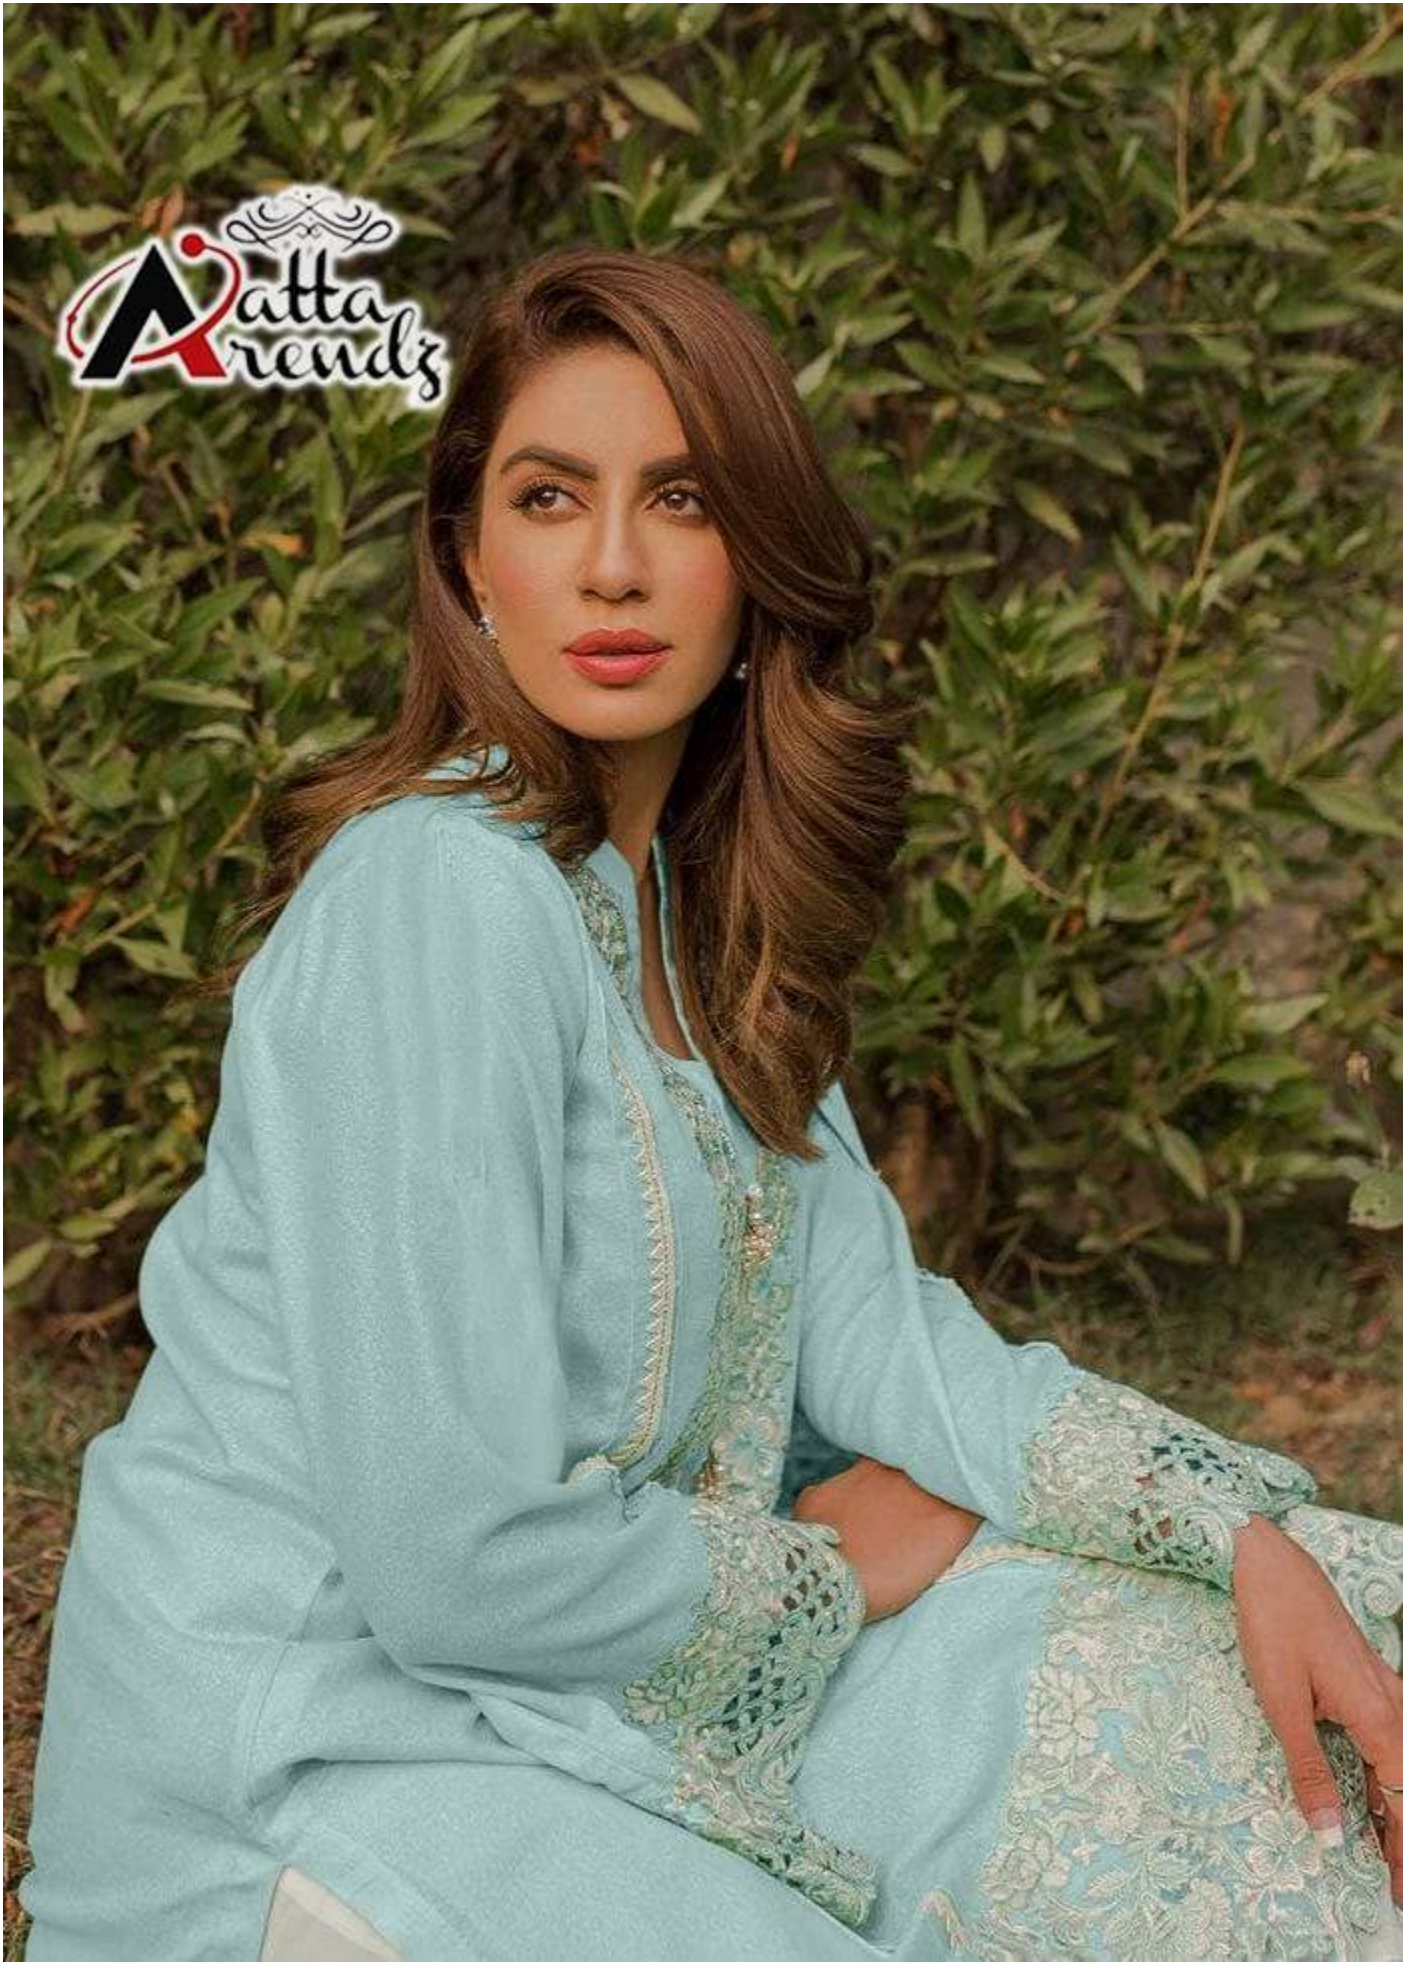

Aatta
rendz