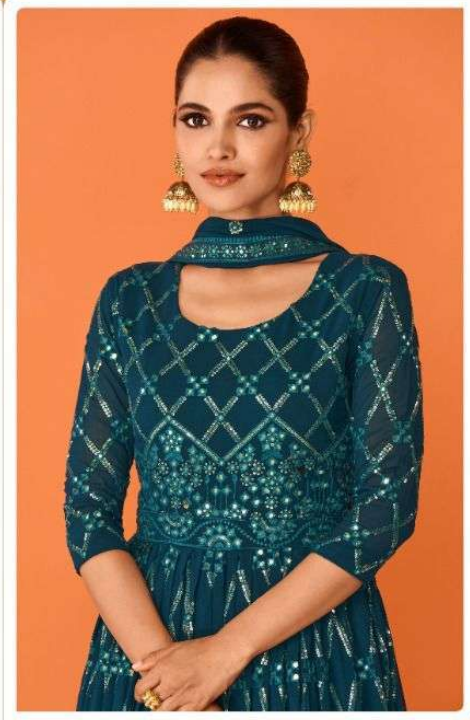

AASHIRWAD®
CREATION