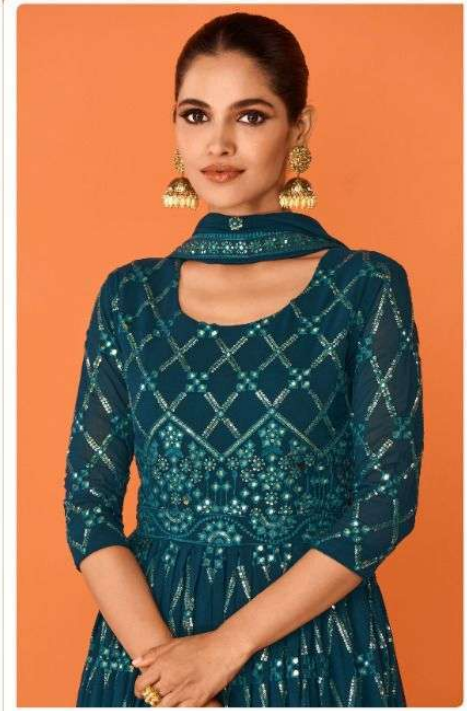

AASHIRWAD®
CREATION