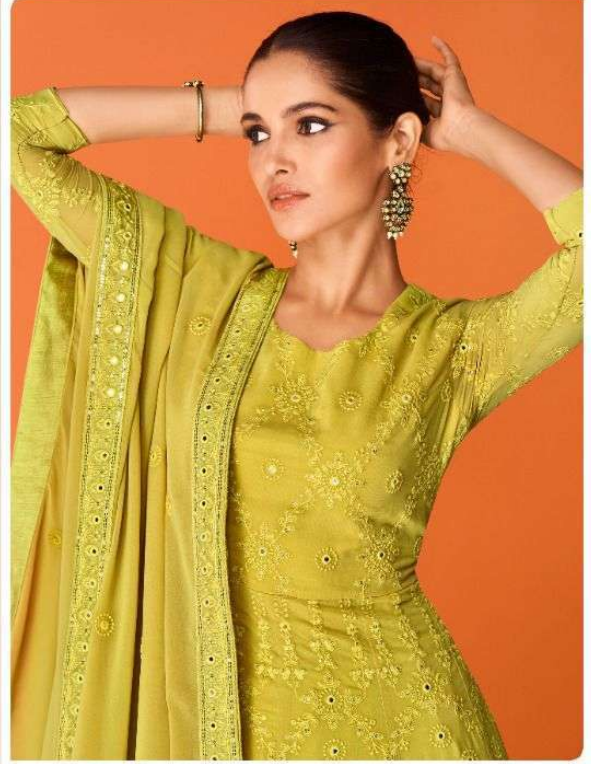

AASHIRWAD
CREATION

9323