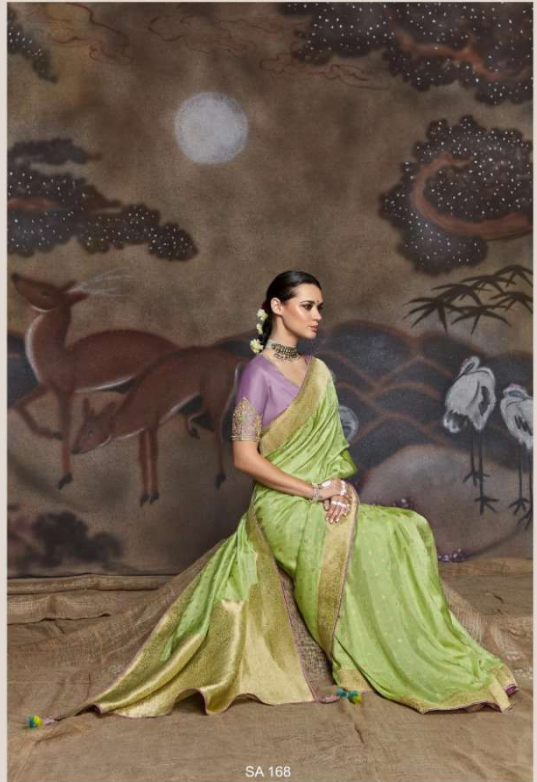

sindhuri

BY KIMORA

Morni

sindhuri

BY KIMORA

sindhuri
BY KIMORA

SA 165

sindhuri
BY KIMORA

SA 169

SA 168

" SINDHURI ~ MORNI "

Price List

Sr.No	Design No	Rate
1	SA-165	2950
2	SA-166	2950
3	SA-167	2950
4	SA-168	2950
5	SA-169	2950
TOTAL		14750

SA 165

SA 166

SA 167