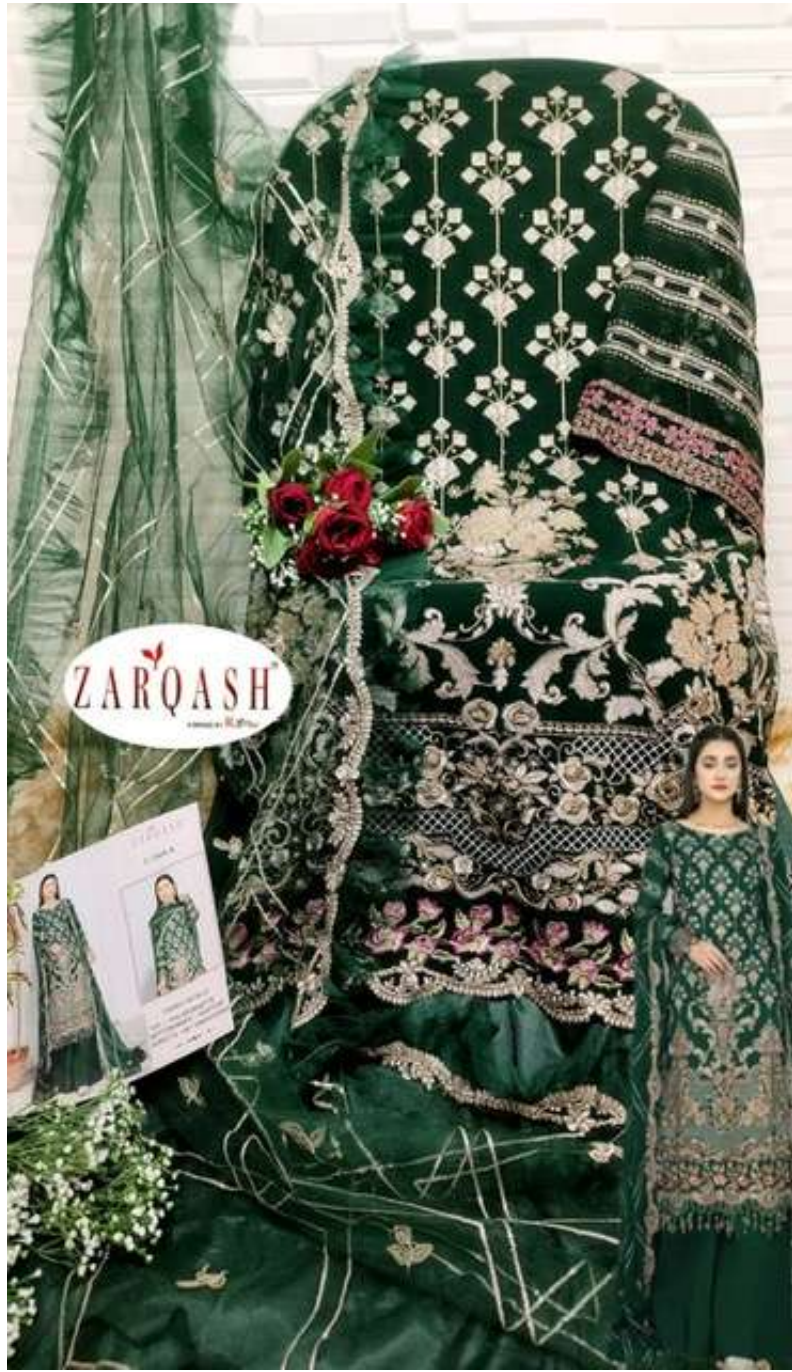

**ZARQASH**  
A BRAND BY KARTIKEYA

**Z-3008-A**

**FABRIC DETAILS**

**TOP :- FOX GEORGETTE**

**BOTTOM/INNER :- SANTOON**

**DUPATTA :- NET EMBROIDERED**

ZARQASH<sup>®</sup>  
A BRAND BY KAYEYES

Z-3008-A

**FABRIC DETAILS**

**TOP :- FOX GEORGETTE**

**BOTTOM/INNER :- SANTOON**

**DUPATTA :- NET EMBROIDERED**

**ZARQASH**  
A BRAND BY KAYEES

**Z-3008-B**

**FABRIC DETAILS**

**TOP :- FOX GEORGETTE**

**BOTTOM/INNER :- SANTOON**

**DUPATTA :- NET EMBROIDERED**

ZARQASH<sup>®</sup>  
A BRAND BY KAYEYES

Z-3008-C

**FABRIC DETAILS**

**TOP :- FOX GEORGETTE**

**BOTTOM/INNER :- SANTOON**

**DUPATTA :- NET EMBROIDERED**

ZARQASH<sup>®</sup>  
A BRAND BY KAYE

Z-3008-D

**FABRIC DETAILS**

**TOP :- FOX GEORGETTE**

**BOTTOM/INNER :- SANTOON**

**DUPATTA :- NET EMBROIDERED**

ZARQASH

D.no-3008-A