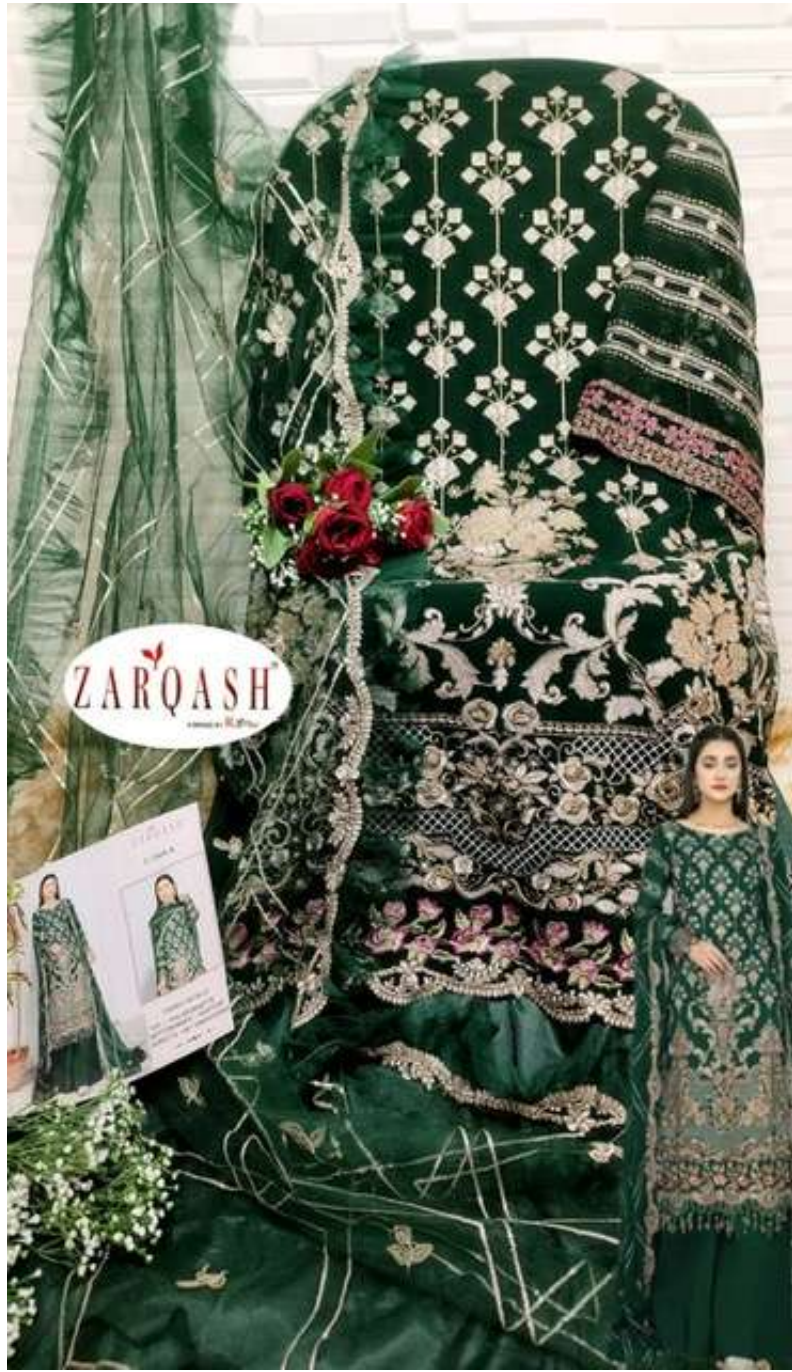

ZARQASH<sup>®</sup>  
A BRAND BY KAYEYES

Z-3008-A

**FABRIC DETAILS**

**TOP :- FOX GEORGETTE**

**BOTTOM/INNER :- SANTOON**

**DUPATTA :- NET EMBROIDERED**

**ZARQASH**  
A BRAND BY KARTIKEYA

**Z-3008-A**

**FABRIC DETAILS**

**TOP :- FOX GEORGETTE**

**BOTTOM/INNER :- SANTOON**

**DUPATTA :- NET EMBROIDERED**

**ZARQASH**  
A BRAND BY KAYE

**Z-3008-B**

**FABRIC DETAILS**

**TOP :- FOX GEORGETTE**

**BOTTOM/INNER :- SANTOON**

**DUPATTA :- NET EMBROIDERED**

ZARQASH<sup>®</sup>  
A BRAND BY KAYEES

Z-3008-C

**FABRIC DETAILS**

**TOP :- FOX GEORGETTE**

**BOTTOM/INNER :- SANTOON**

**DUPATTA :- NET EMBROIDERED**

ZARQASH<sup>®</sup>  
A BRAND BY KAYMA

Z-3008-D

**FABRIC DETAILS**

**TOP :- FOX GEORGETTE**

**BOTTOM/INNER :- SANTOON**

**DUPATTA :- NET EMBROIDERED**

ZARQASH  
www.zarqash.com

D.no-3008-A