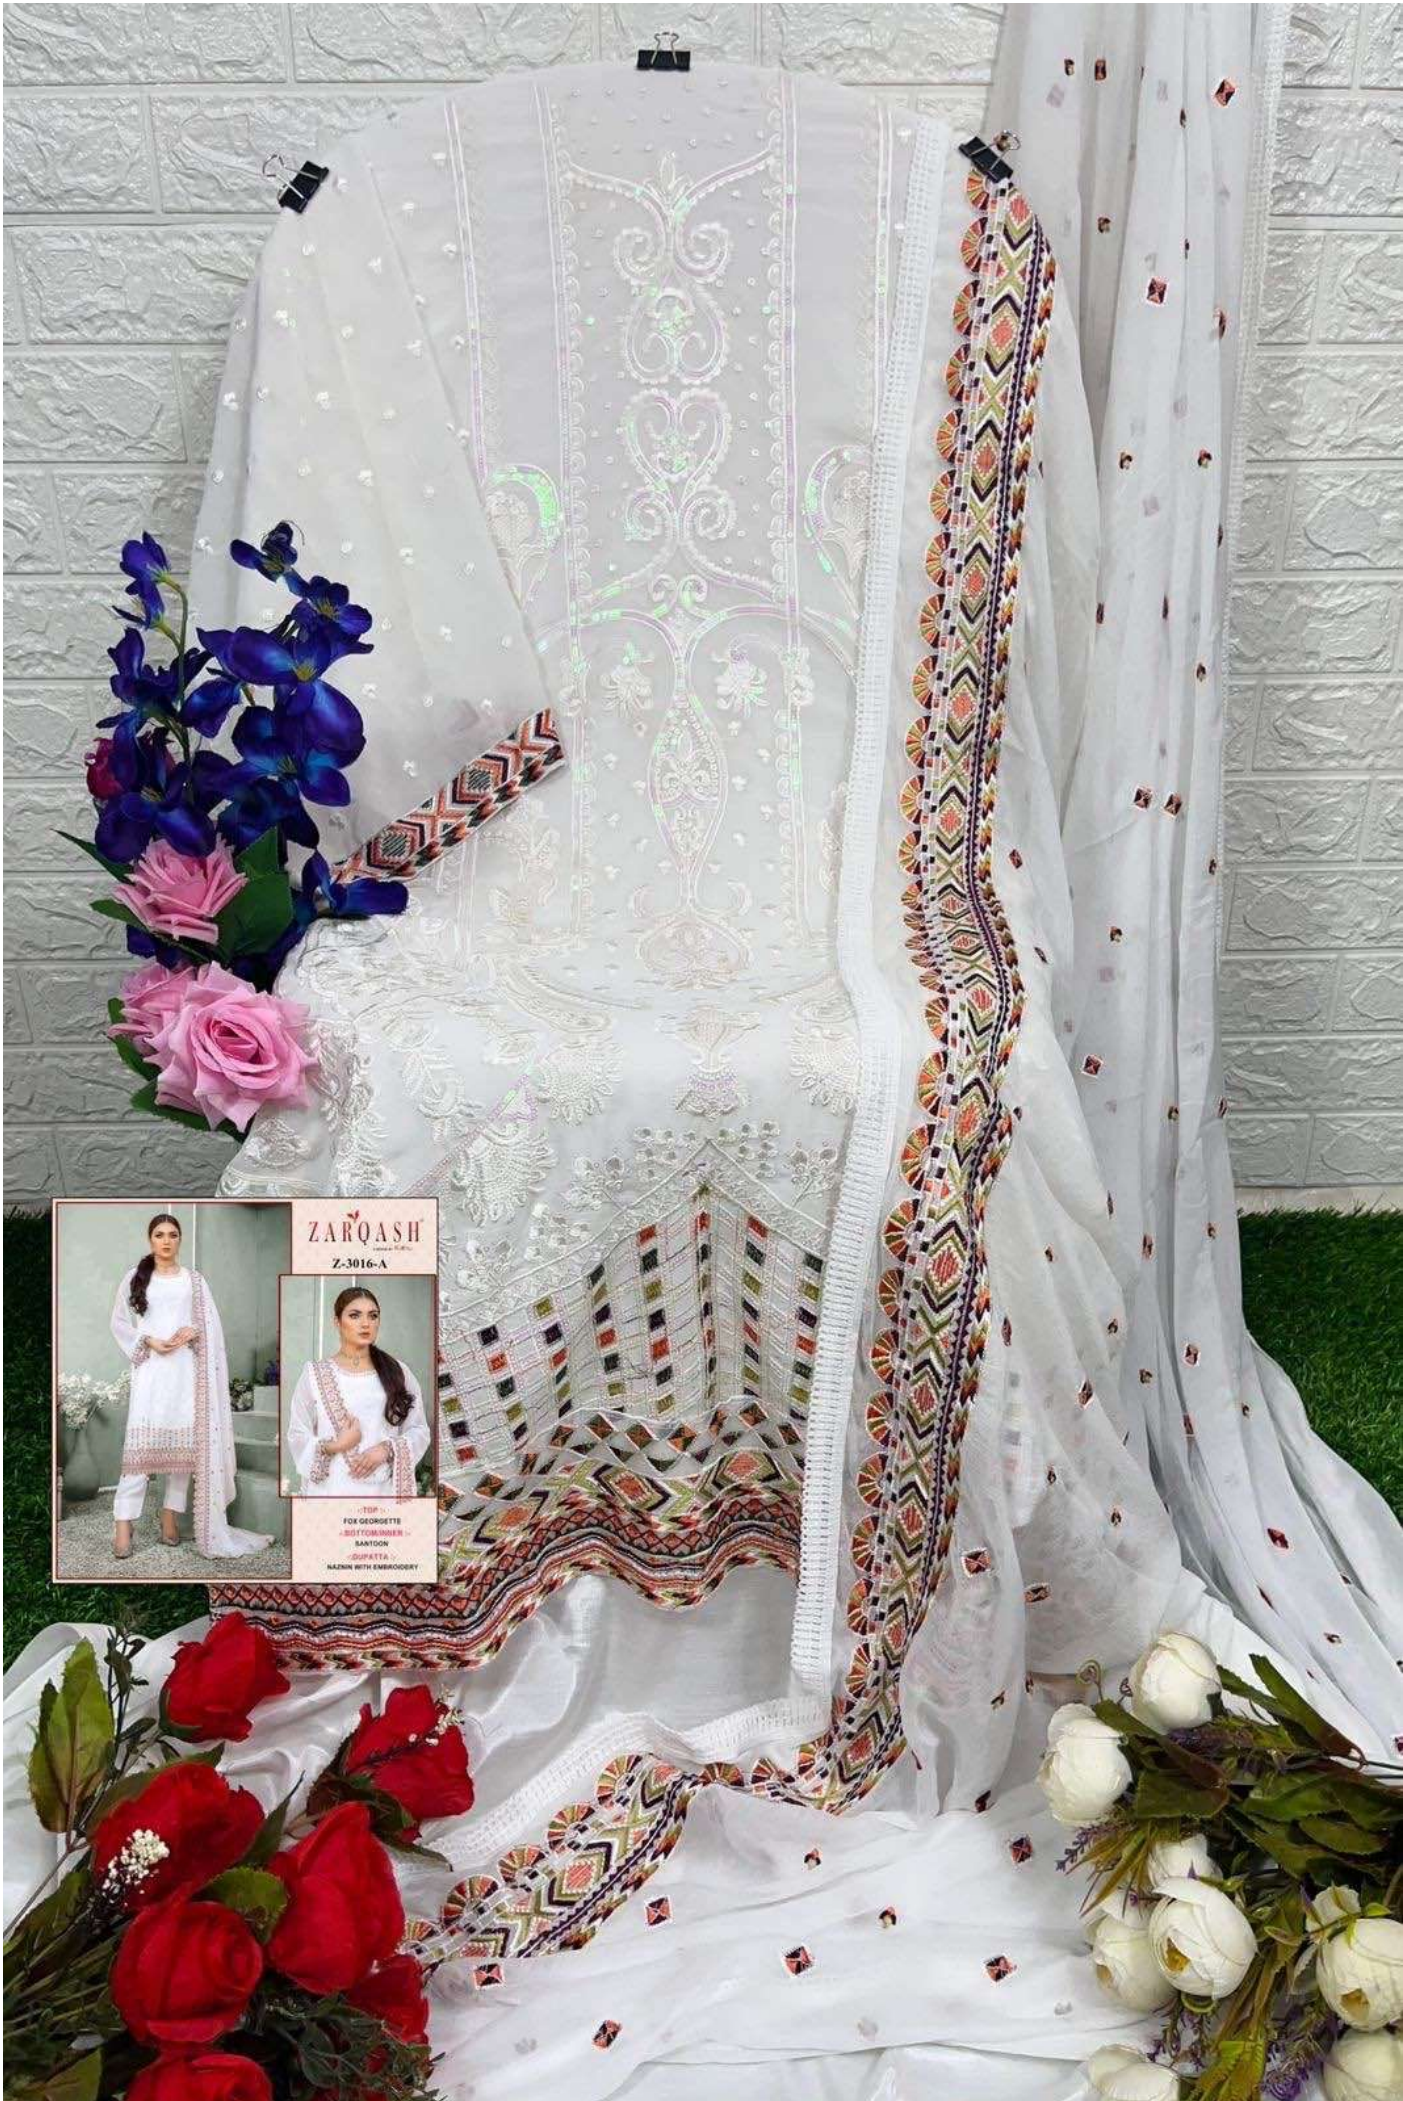

FOX GEORGETTE

-:BOTTOM/INNER :-

SANTOON

-:DUPATTA :-

NAZNIN WITH EMBROIDERY

ZARQASH
Z-3016-A

TOP
FOR GEORGETTE
- BILT COMBIER -
SANTOON
- SUPRETTA -
NAININ WITH EMBROIDERY

ZARQASH
Z-3016-B