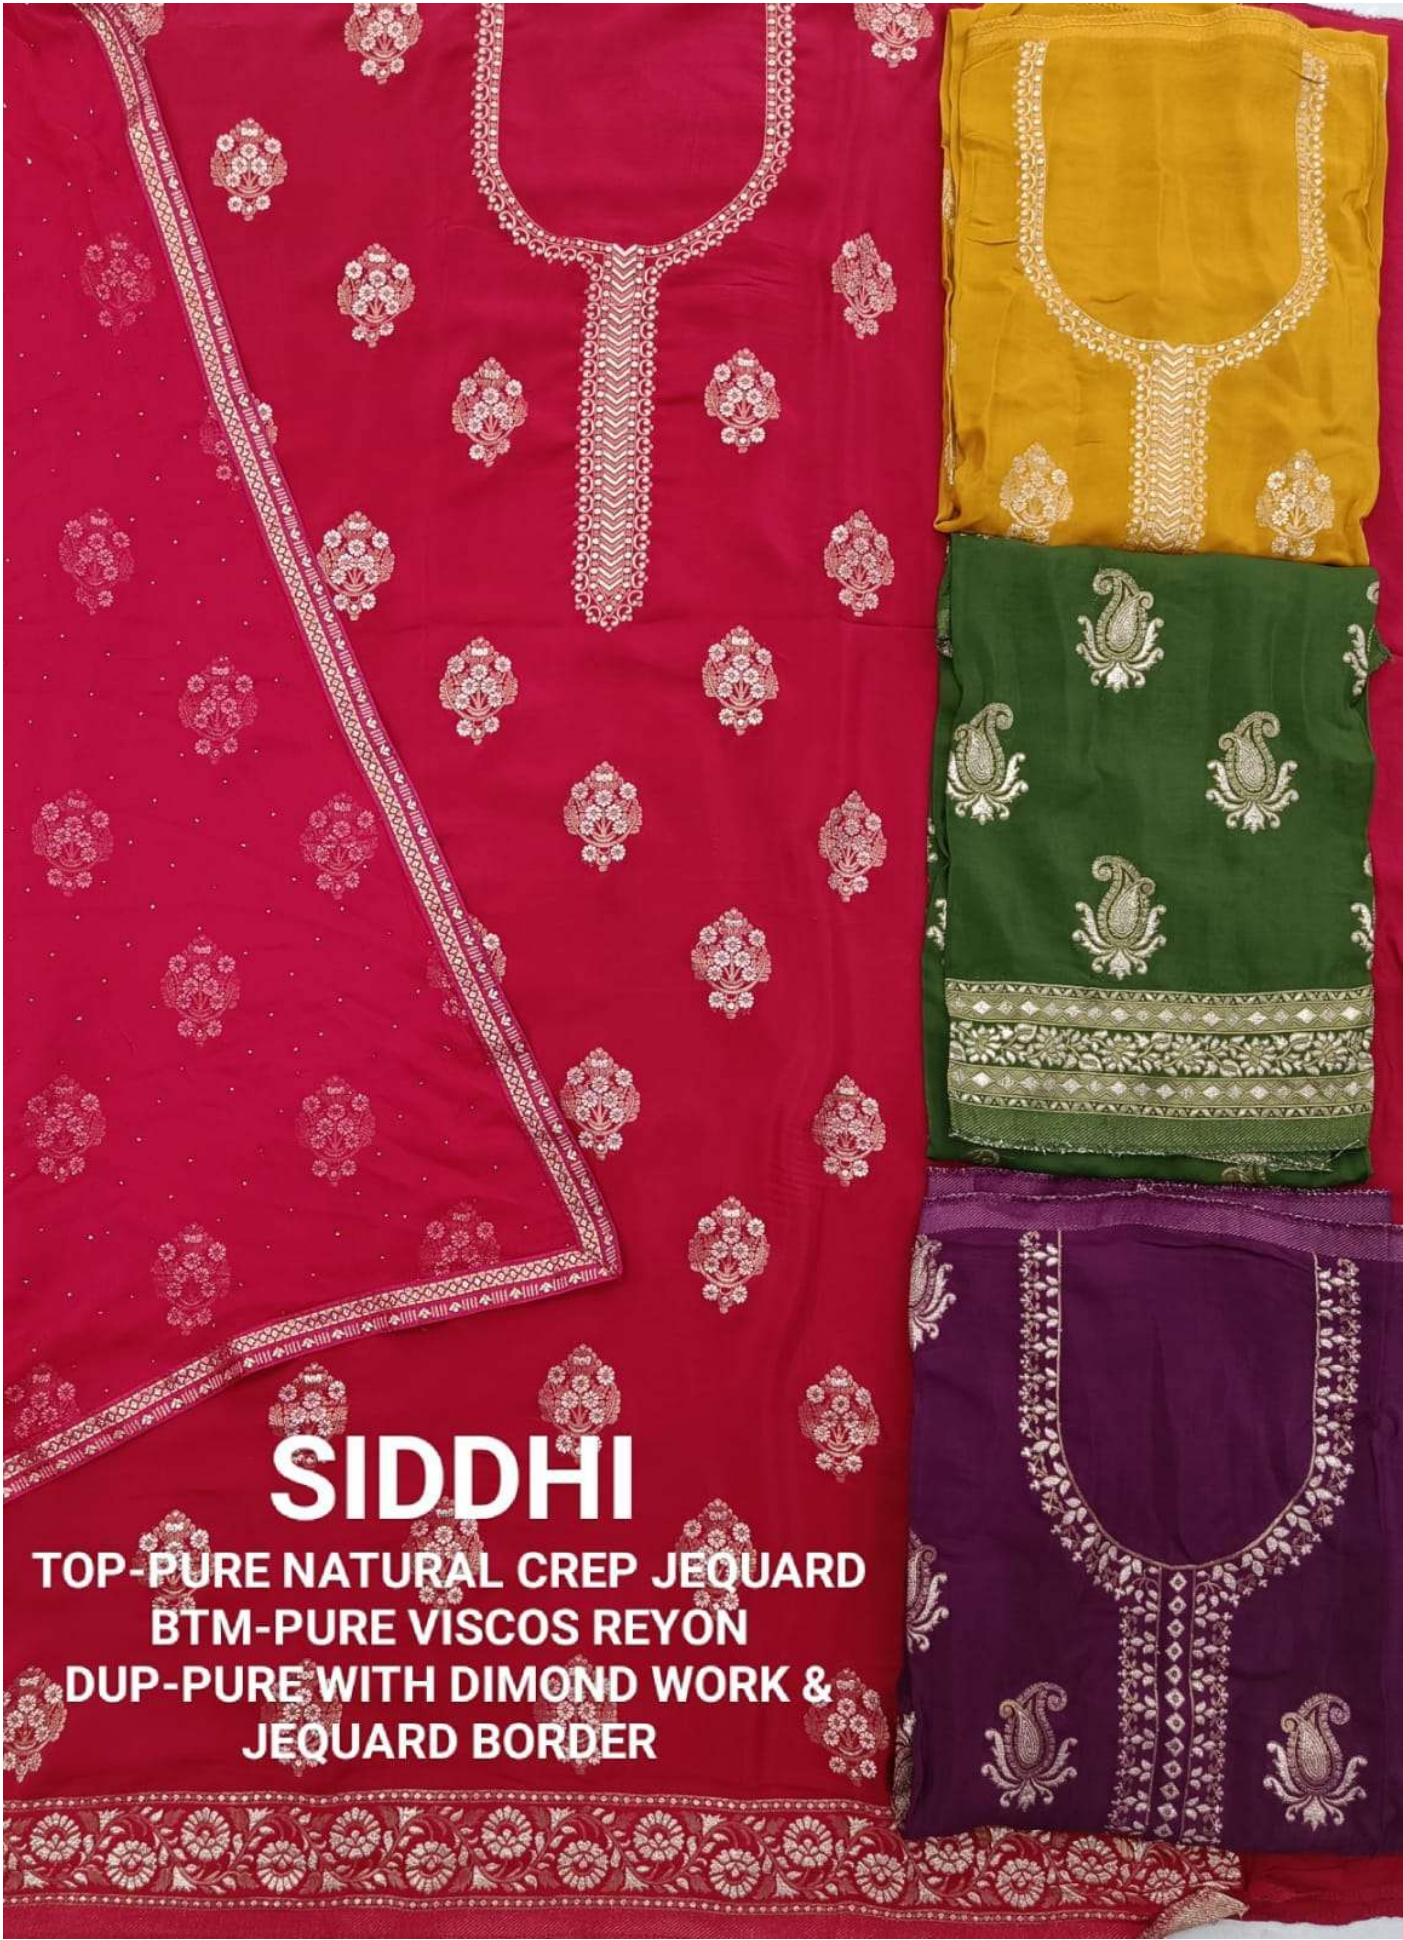

KALARANG

SIDDHI

KALARANG

10211

SIDDHI

TOP-PURE NATURAL CREP JEQUARD
BTM-PURE VISCOS REYON
DUP-PURE WITH DIMOND WORK &
JEQUARD BORDER

10211

10212

10213

10214

KALARANG

- **TOP** - PURE NATURAL CREP JEQUARD
- **BOTTOM** - PURE VISCOS REYON
- **DUPATTA** - PURE WITH DIAMOND WORK AND JEQUARD BORDER
- **DESIGNS** - 04

CATALOGUE :- **SIDDHI**

KALARANG

10214