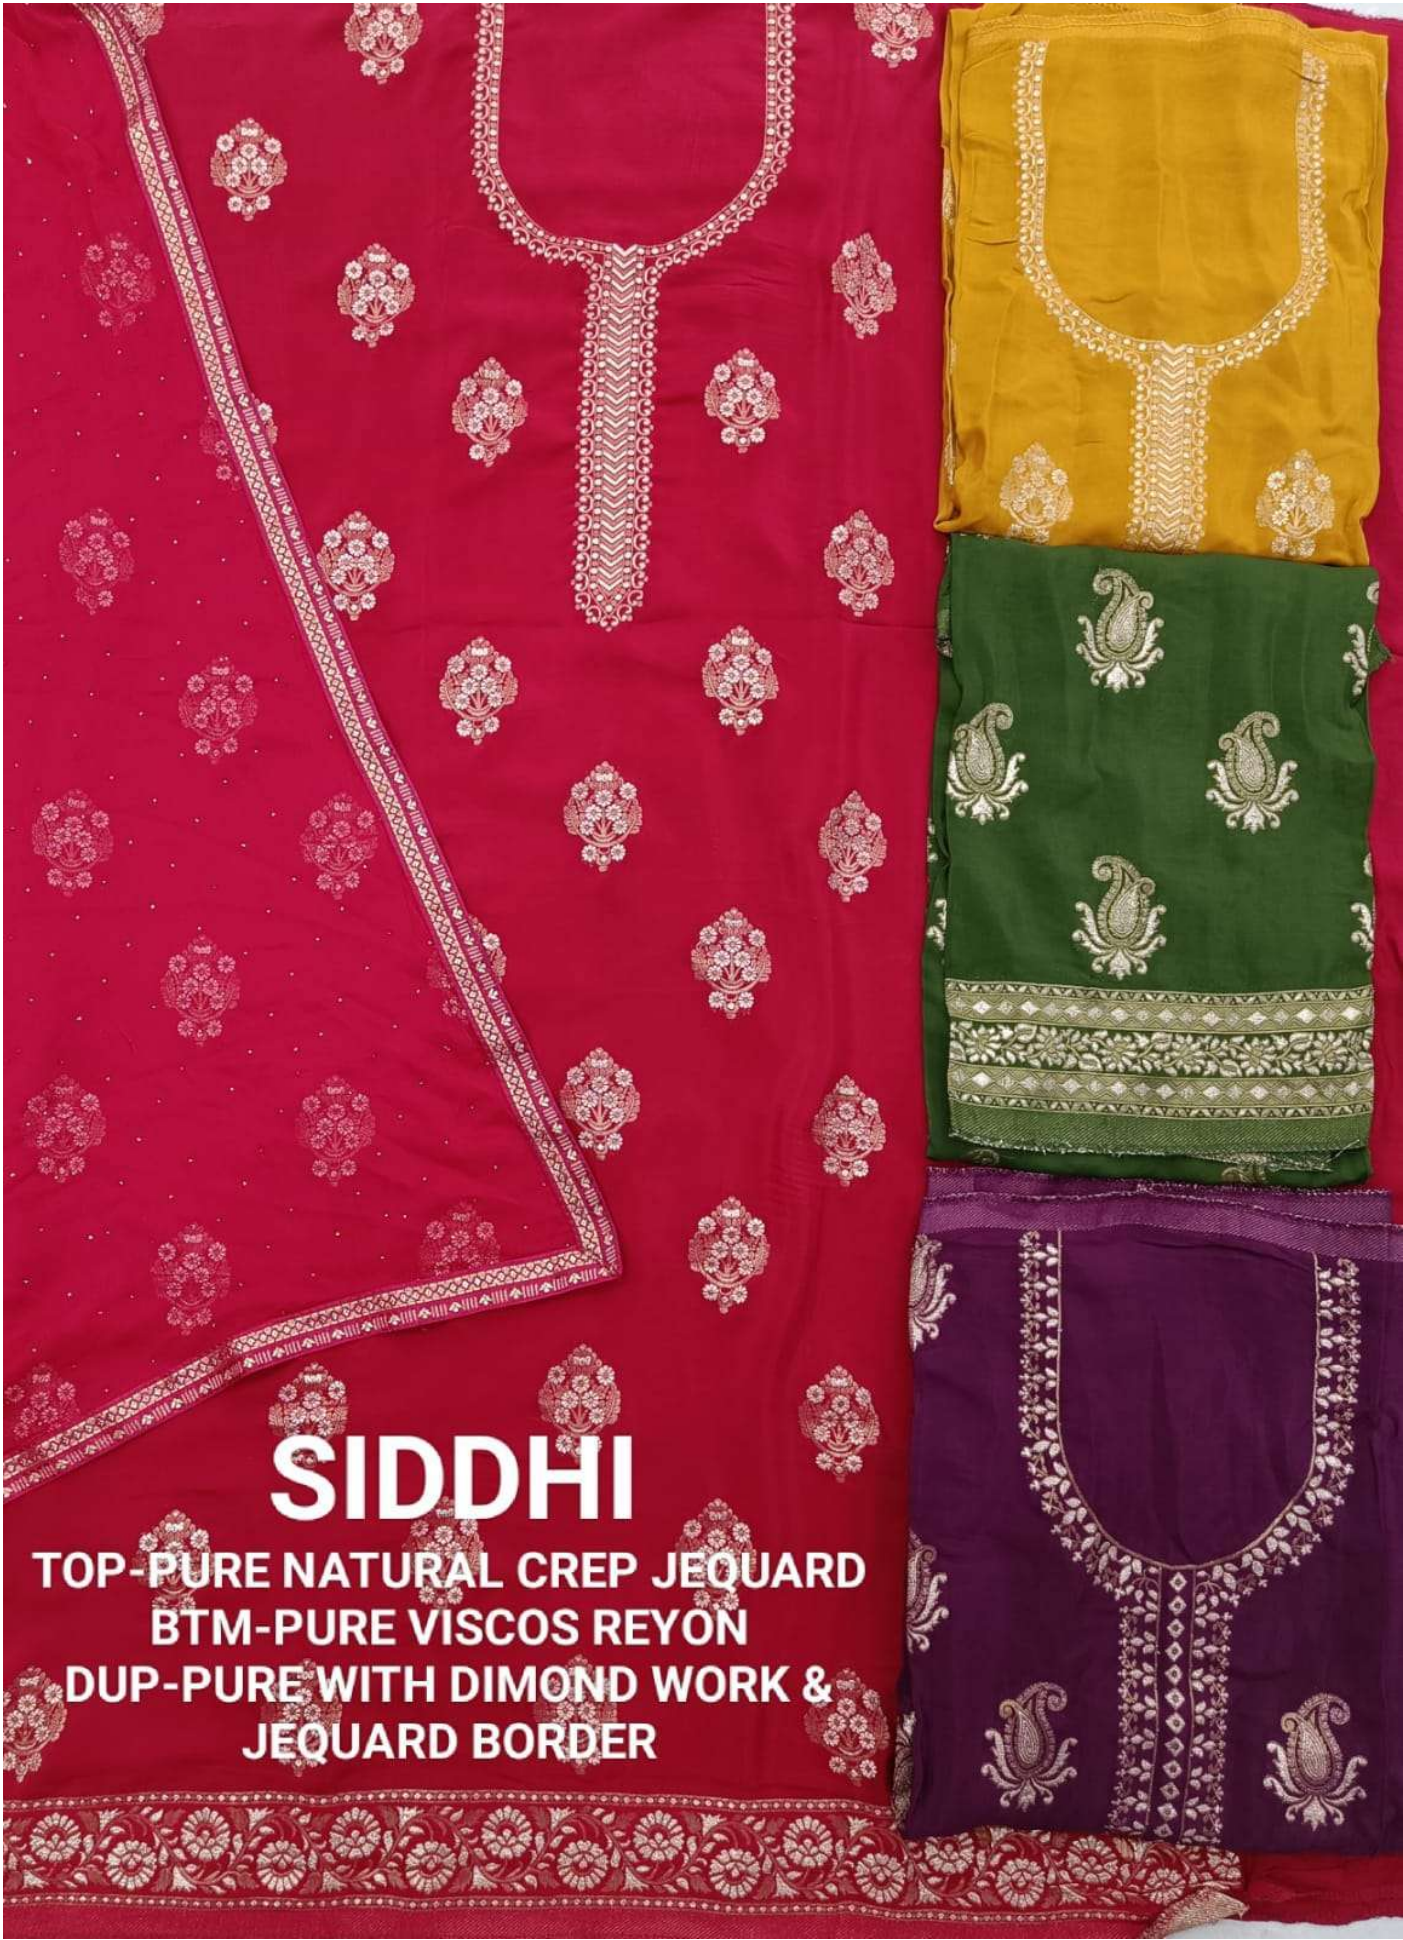

KALARANG

SIDDHI

K
KALARANG

10211

SIDDHI

TOP-PURE NATURAL CREP JEQUARD
BTM-PURE VISCOS REYON
DUP-PURE WITH DIMOND WORK &
JEQUARD BORDER

10211

10212

10213

10214

KALARANG

- **TOP** - PURE NATURAL CREP JEQUARD
- **BOTTOM** - PURE VISCOS REYON
- **DUPATTA** - PURE WITH DIAMOND WORK AND JEQUARD BORDER
- **DESIGNS** - 04

CATALOGUE :- **SIDDHI**

KALARANG

10214