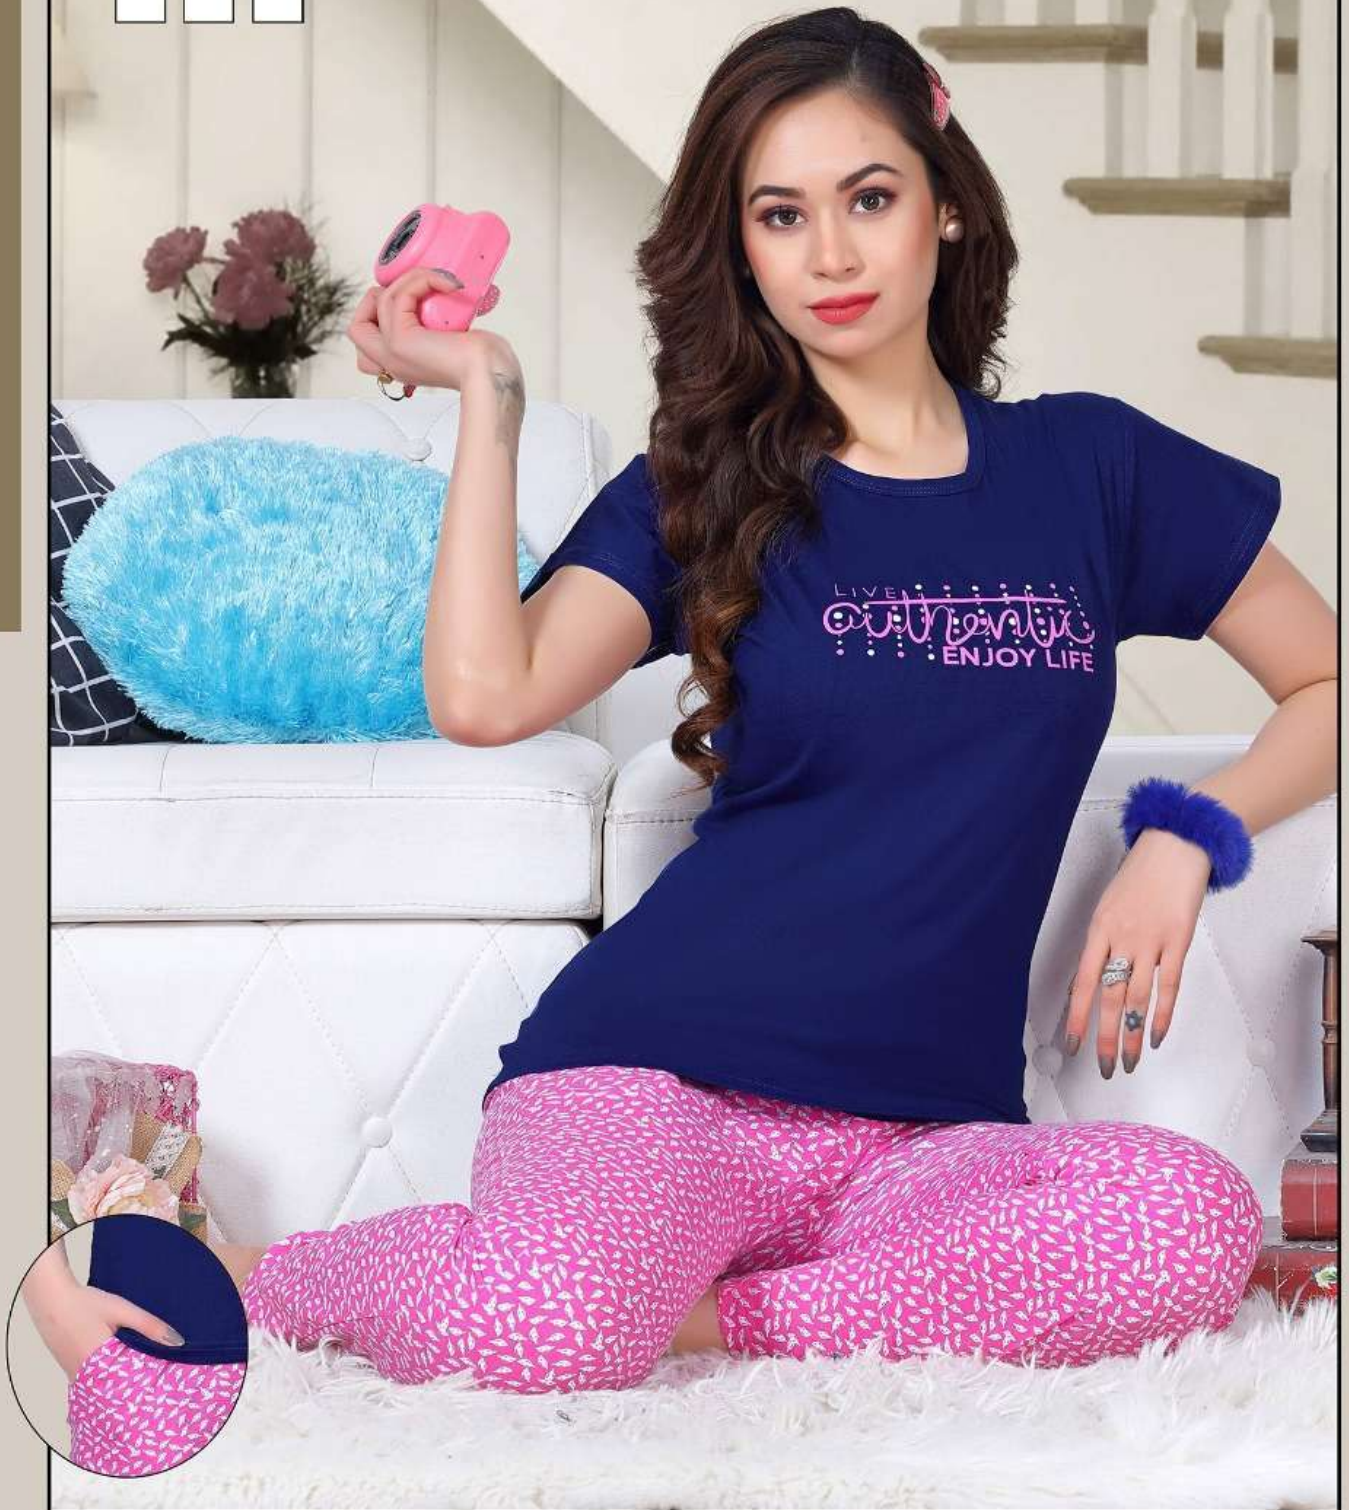

# VOL-65 A

Full Night Suit

With Pocket

L    XL    XXL  
     

# VOL-65 A

Full Night Suit

With Pocket

L XL XXL

<input type="checkbox"/>	<input type="checkbox"/>	<input type="checkbox"/>
--------------------------	--------------------------	--------------------------