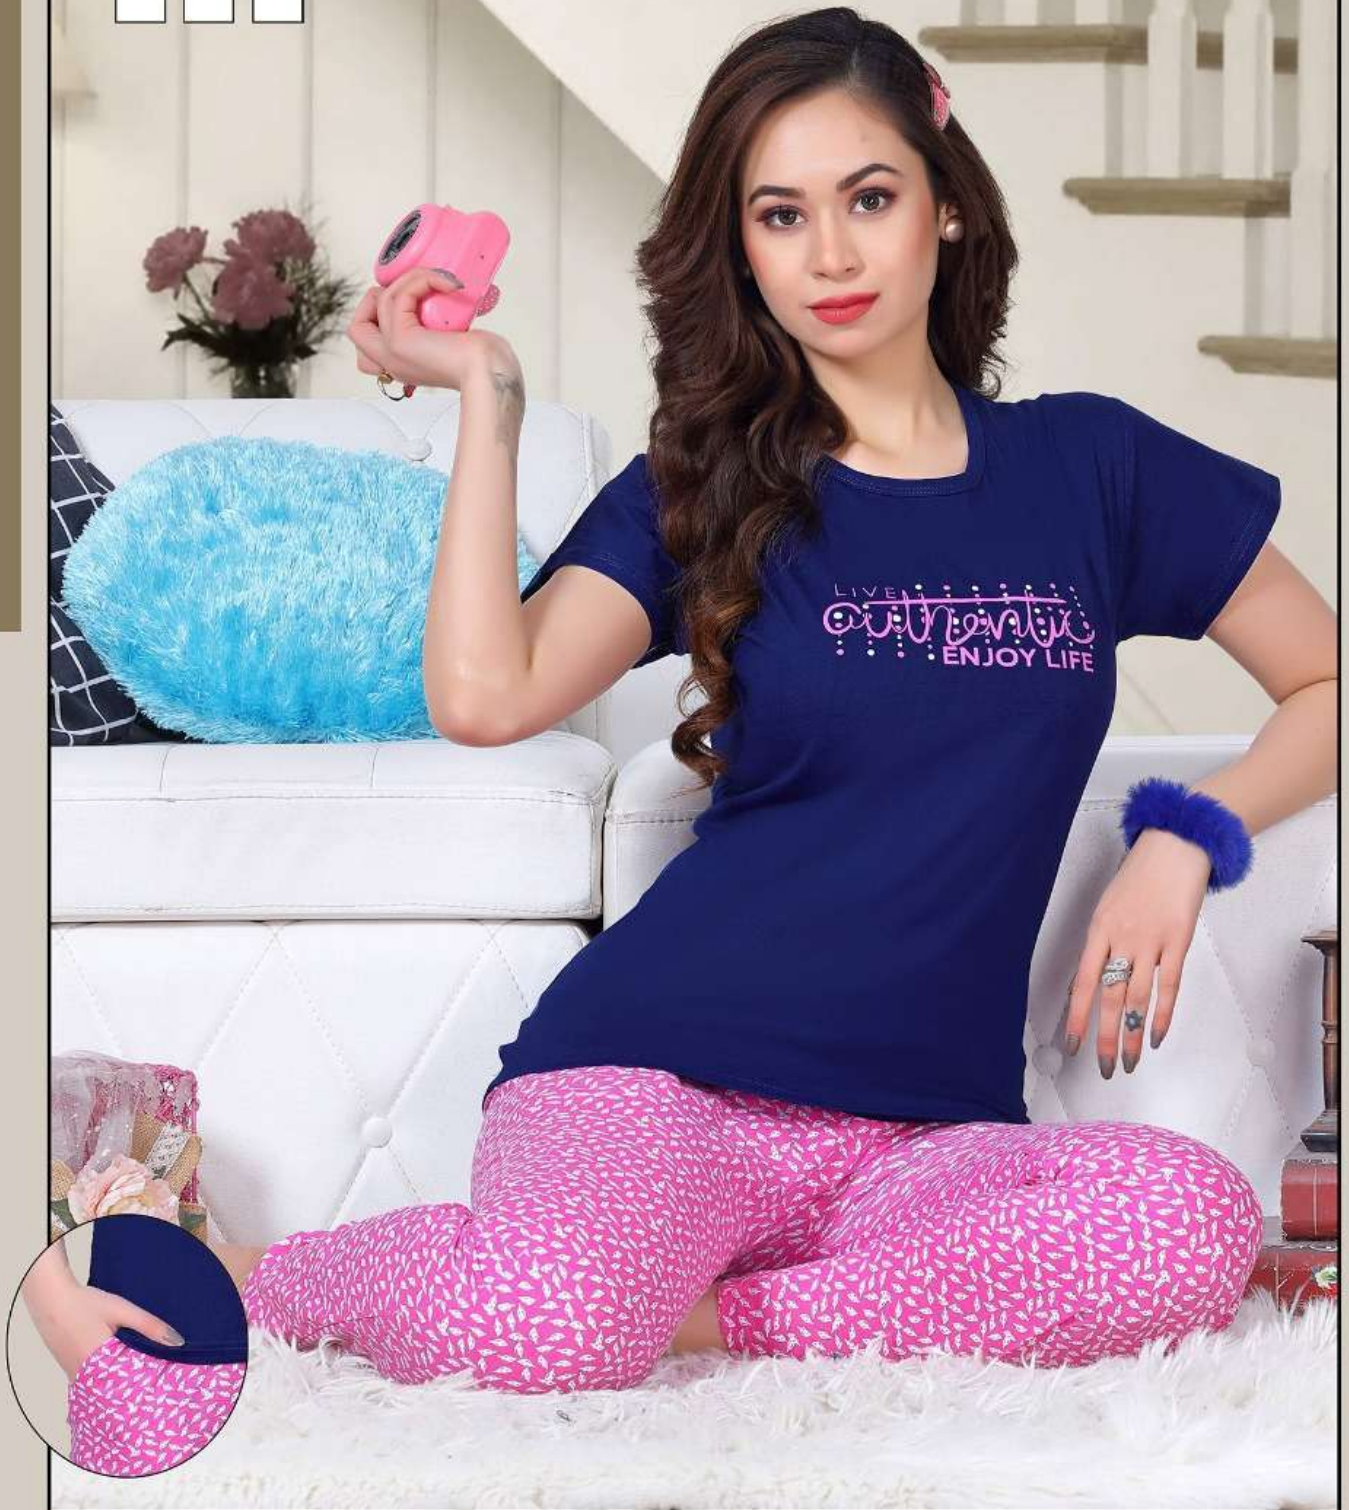

# VOL-65 A

Full Night Suit

With Pocket

L XL XXL

<input type="checkbox"/>	<input type="checkbox"/>	<input type="checkbox"/>
--------------------------	--------------------------	--------------------------

# VOL-65 A

Full Night Suit

With Pocket

L    XL    XXL  
     