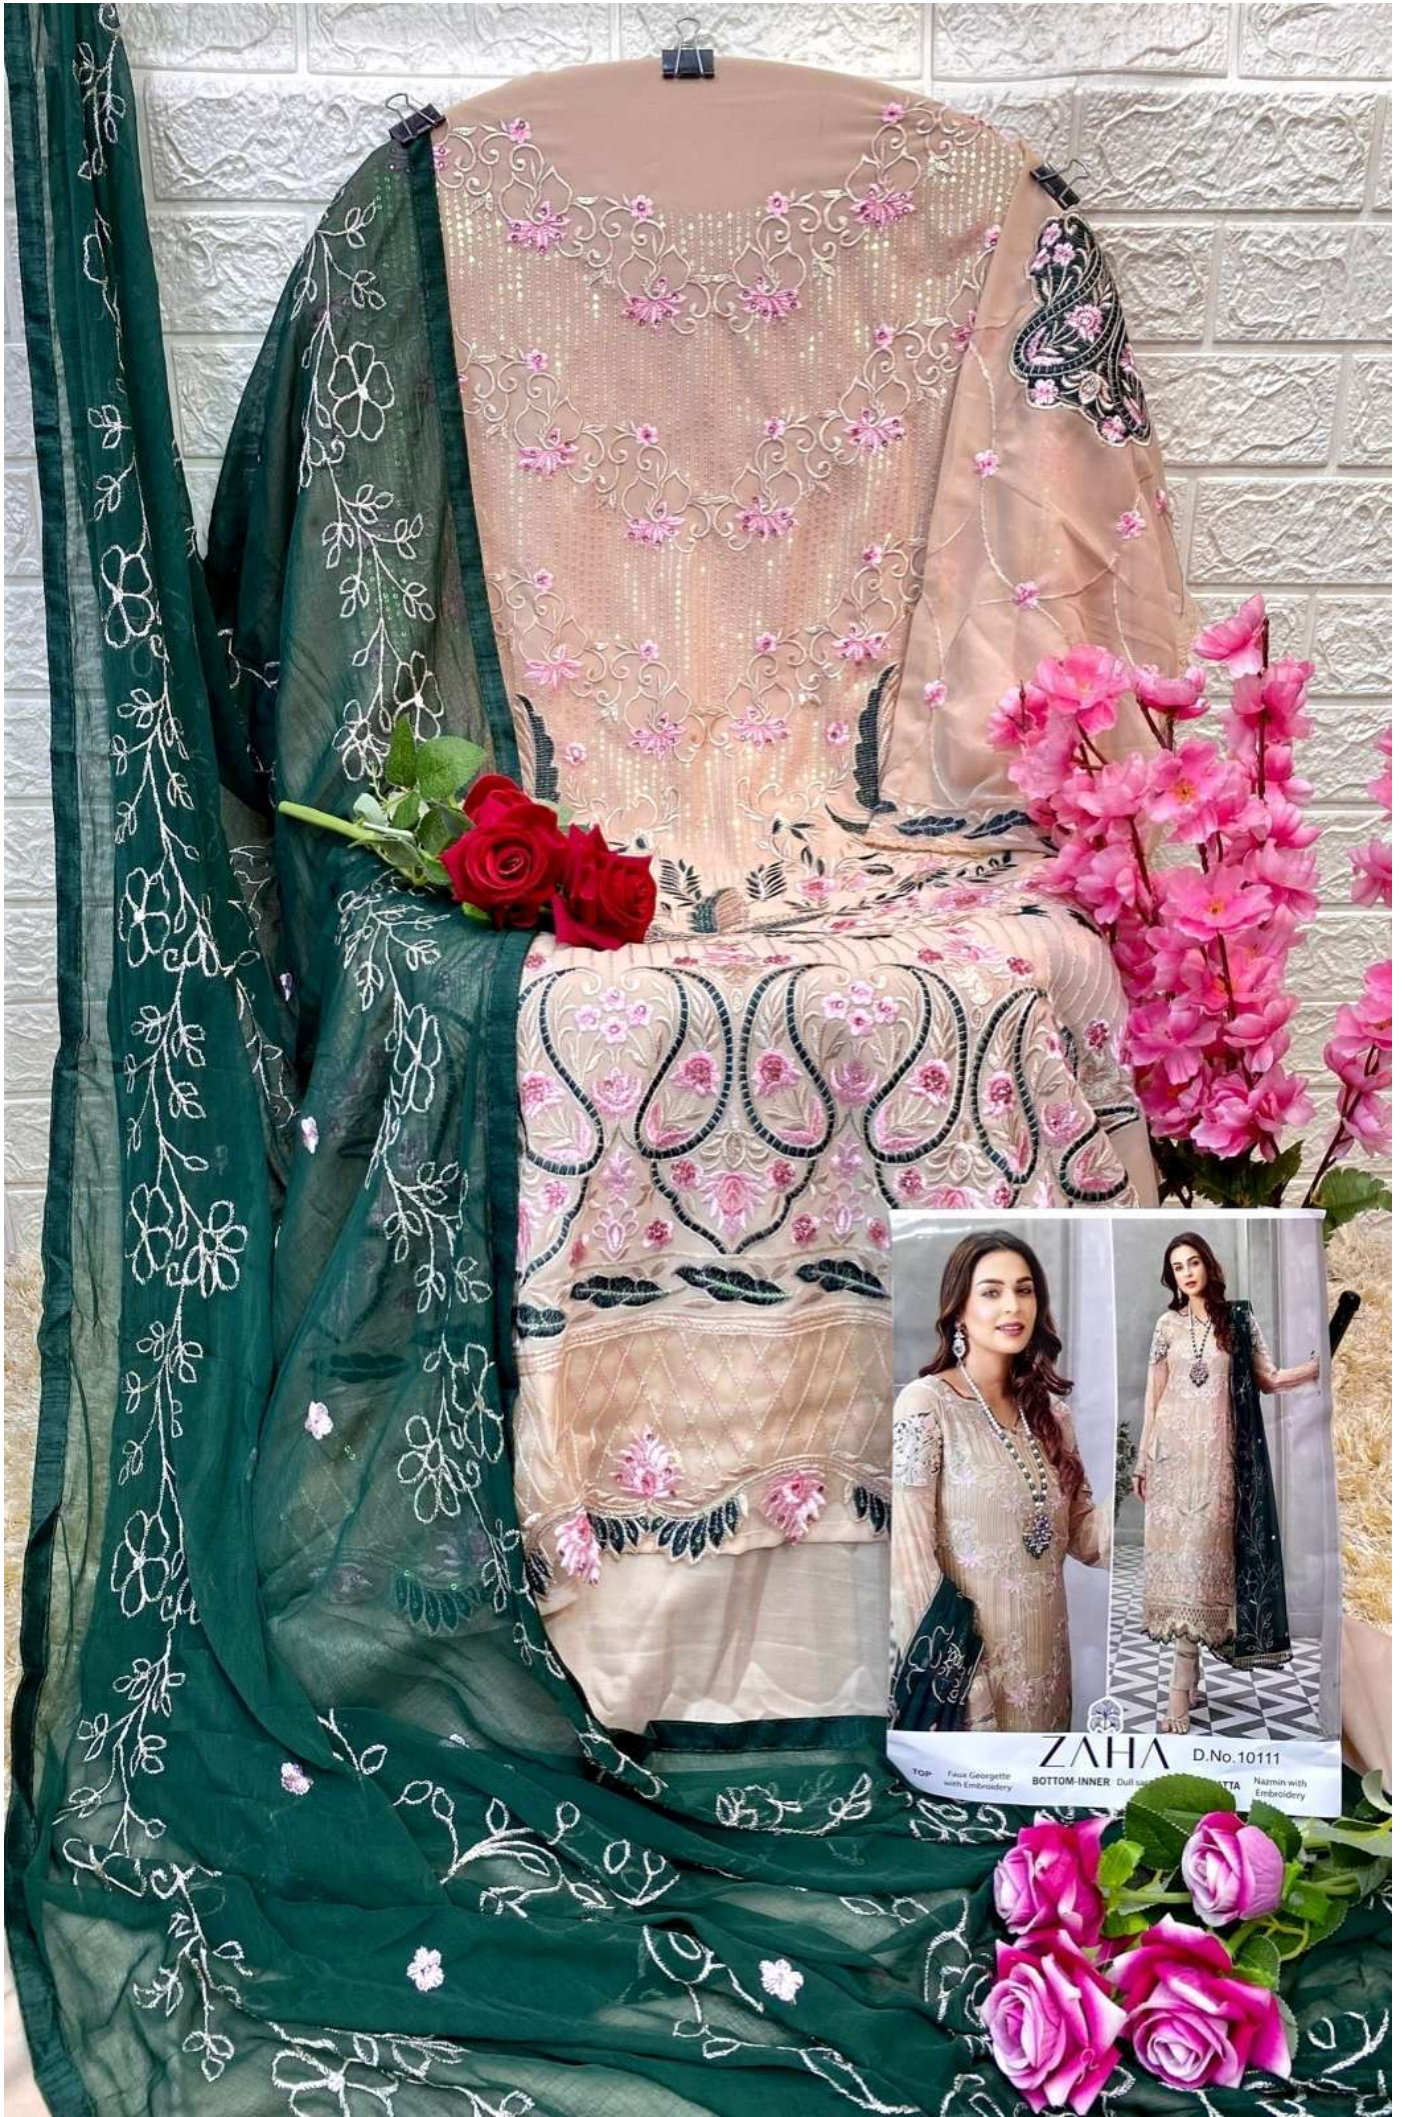

**ZAHA**

D.No.10111

**TOP** Faux Georgette with Embroidery

**BOTTOM-INNER** Dull santoon

**DUPATTA** Nazmin with Embroidery

**ZAHA** D.No.10111

TOP	Faux Georgette with Embroidery	BOTTOM-INNER	Dull satin	SHAWLETTA	Nashim with Embroidery
-----	--------------------------------	--------------	------------	-----------	------------------------

**ZAHA**

D.No.10111

**TOP** Faux Georgette with Embroidery

**BOTTOM-INNER** Dull santoon

**DUPATTA** Nazmin with Embroidery