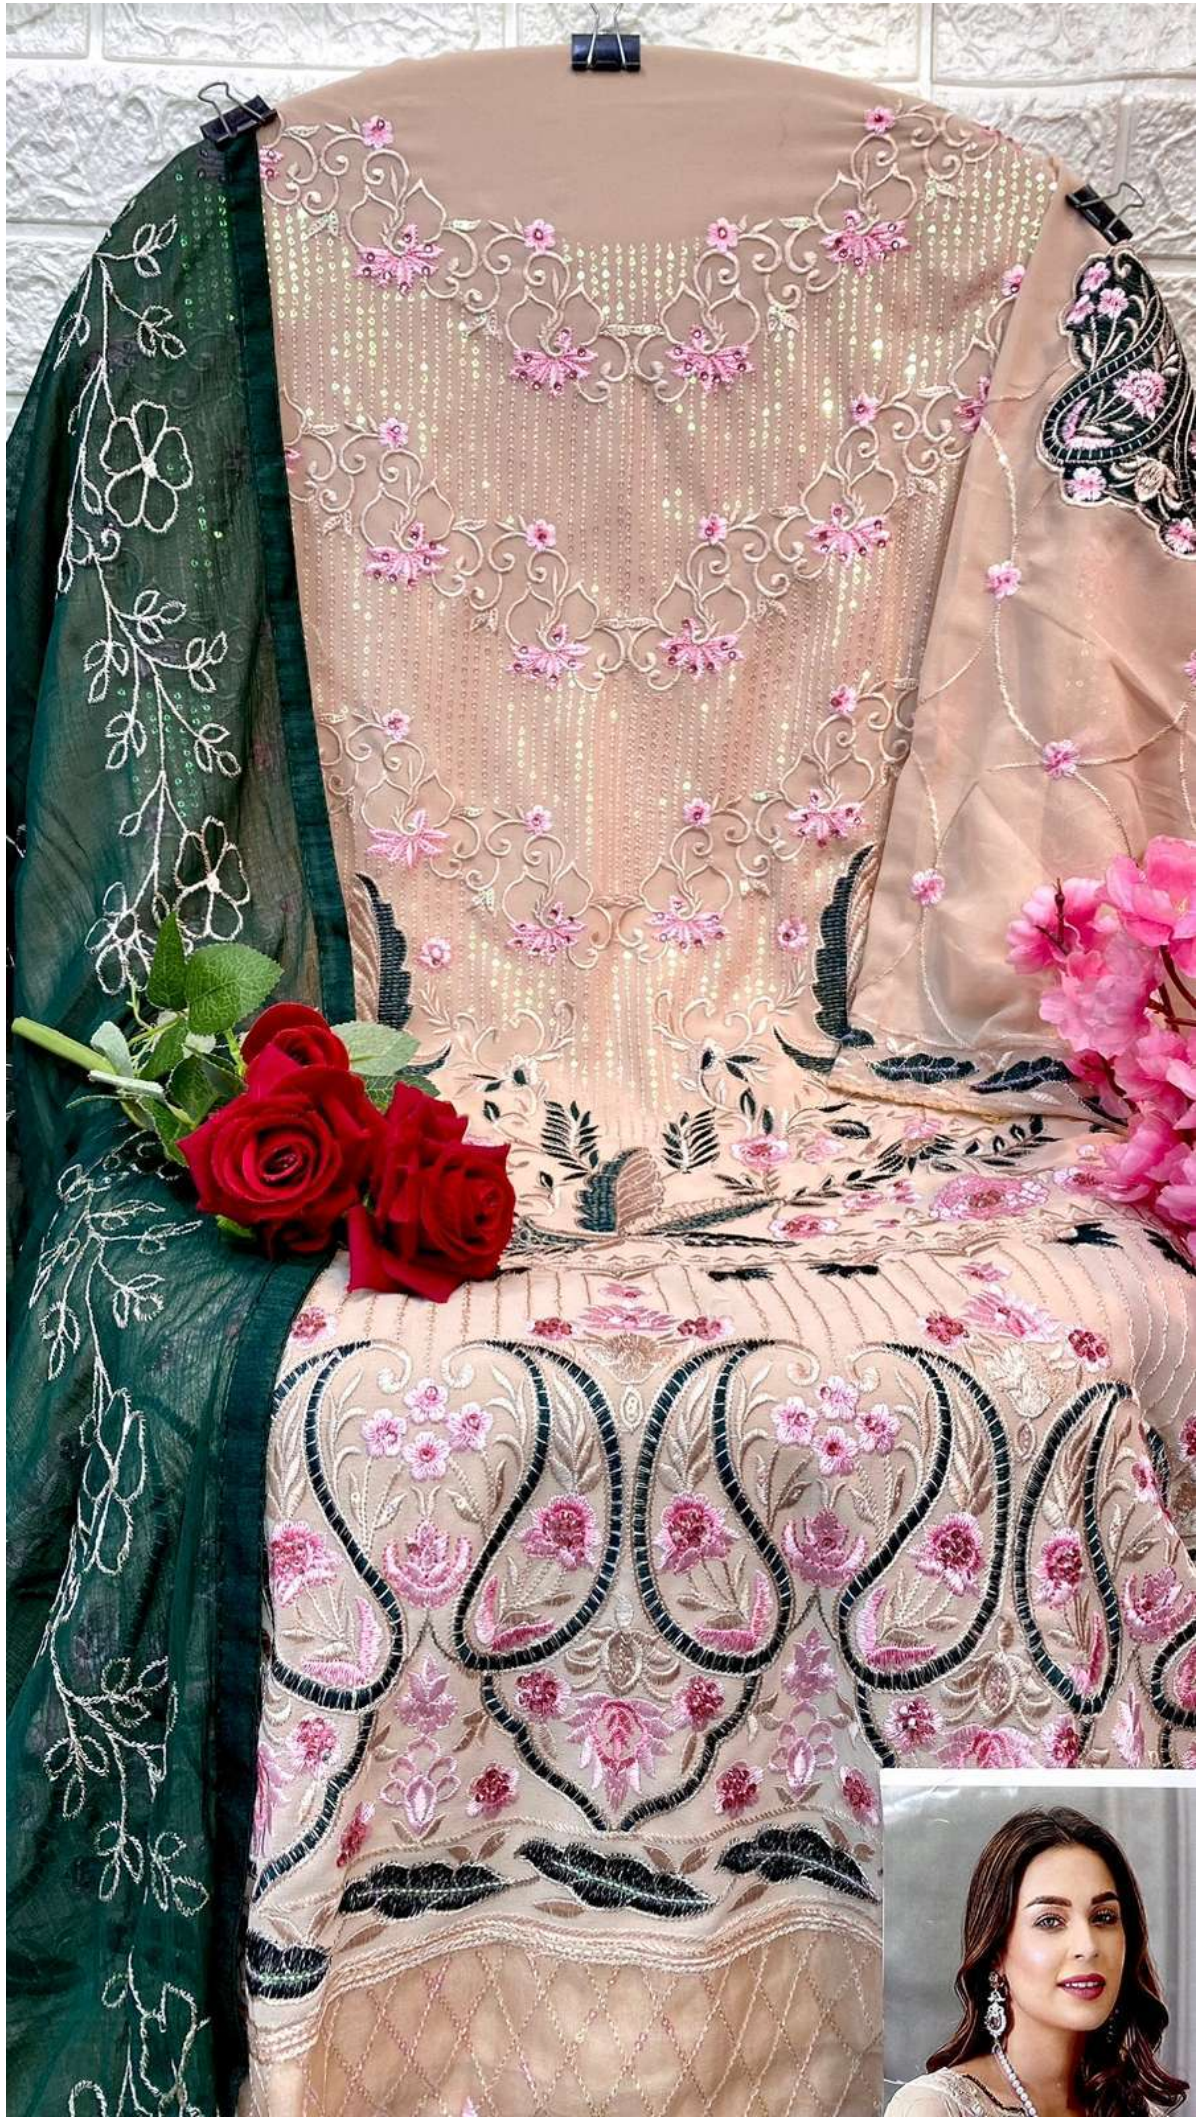

**ZAHA**

D.No.10111

**TOP** Faux Georgette with Embroidery

**BOTTOM-INNER** Dull santoon

**DUPATTA** Nazmin with Embroidery

**ZAHA** D.No.10111

TOP	Faux Georgette with Embroidery	BOTTOM-INNER	Dull satin	SHAWLETTA	Nashim with Embroidery
-----	--------------------------------	--------------	------------	-----------	------------------------

**ZAHA**

D.No.10111

**TOP** Faux Georgette with Embroidery

**BOTTOM-INNER** Dull santoon

**DUPATTA** Nazmin with Embroidery