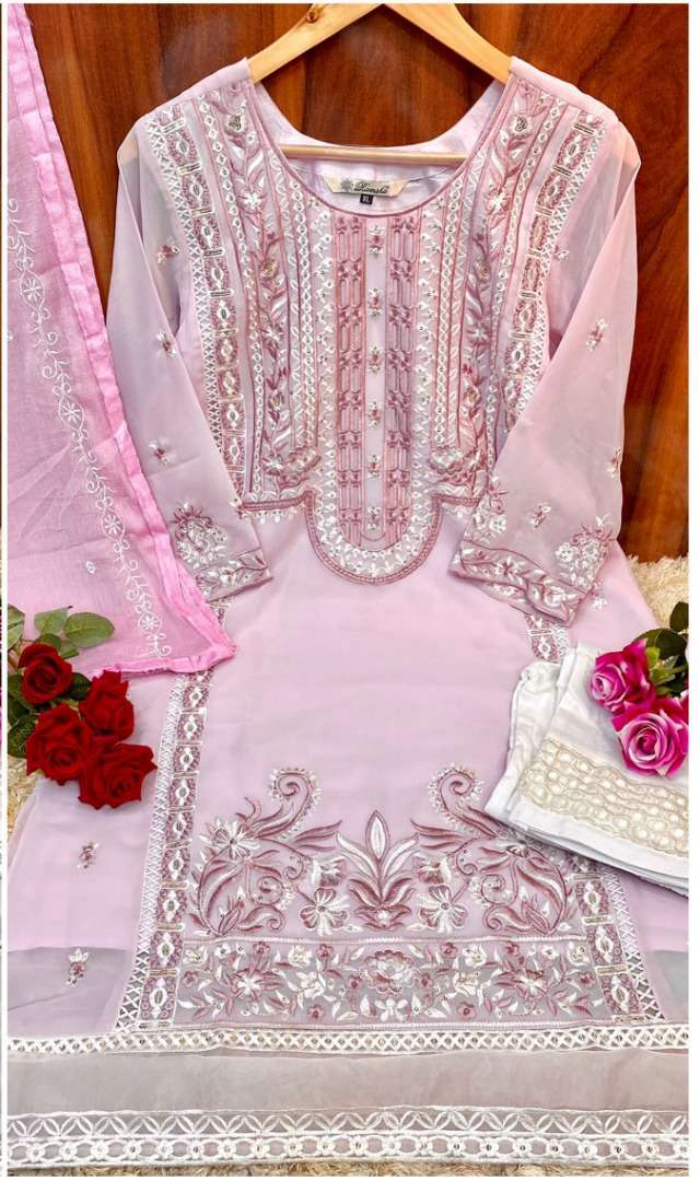

#R-1014
READYMAD
SIZE - XL

TOP- GEORGET WITH EMBROIDERY
BOTTOM- PURE RAYON LYCRA WITH
EMBROIDERY
DUPATTA - NAJMEEN EMBROIDERY

#R-1014
READYMAD
SIZE - XXL

TOP- GEORGET WITH EMBROIDERY
BOTTOM- PURE RAYON LYCRA WITH
EMBROIDERY
DUPATTA - NAJMEEN EMBROIDERY