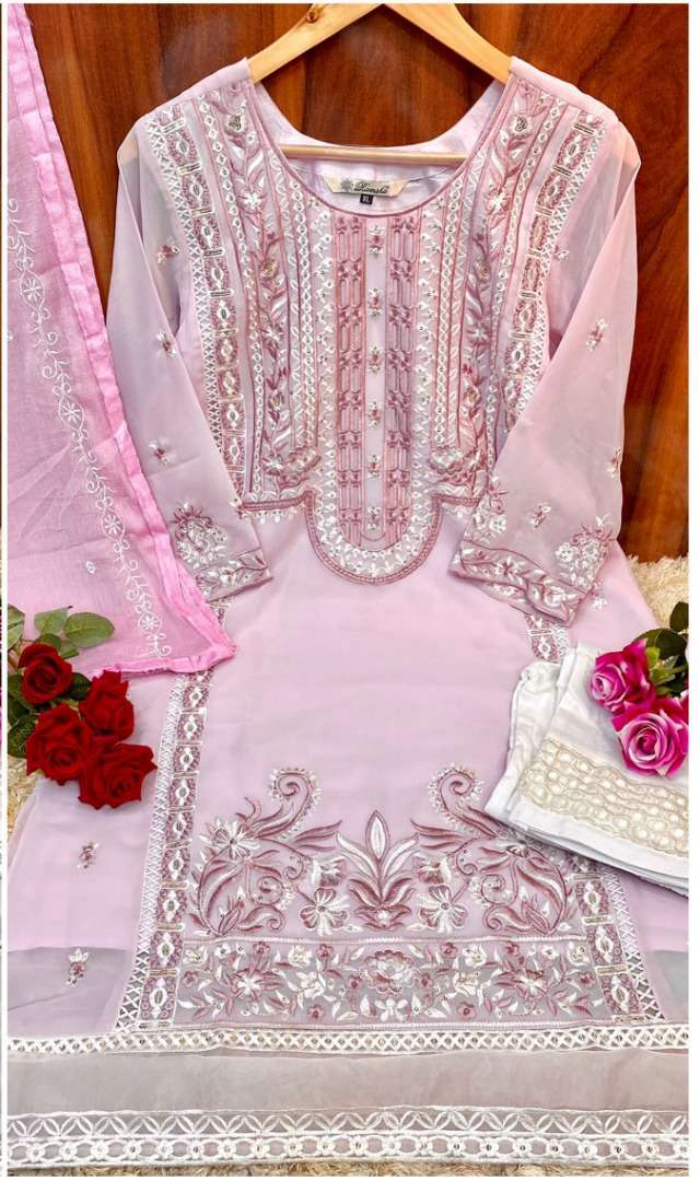

**#R-1014**  
**READYMAD**  
**SIZE - XL**

**TOP-** GEORGET WITH EMBROIDERY  
**BOTTOM-** PURE RAYON LYCRA WITH  
EMBROIDERY  
**DUPATTA -** NAJMEEN EMBROIDERY

**#R-1014**  
**READYMAD**  
**SIZE - XXL**

**TOP-** GEORGET WITH EMBROIDERY  
**BOTTOM-** PURE RAYON LYCRA WITH  
EMBROIDERY  
**DUPATTA -** NAJMEEN EMBROIDERY