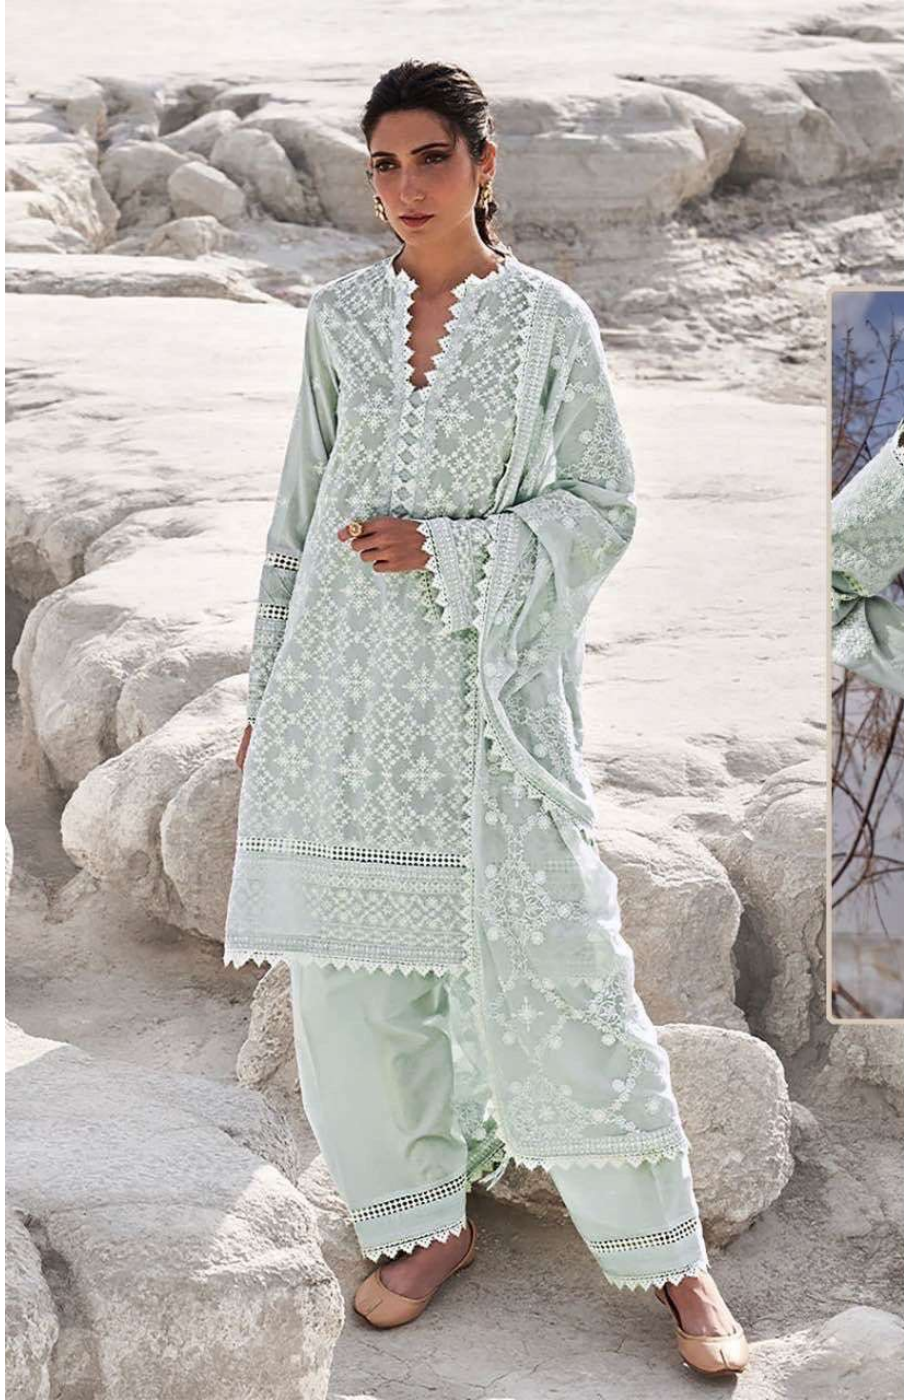

ZARQASH<sup>®</sup>  
A BRAND BY KX<sup>™</sup>

**LAWANKARI VOL 24 by ZARQASH**

**ZARQASH**<sup>®</sup>  
A BRAND BY **KATYUKA**

**Z-2159**

**FEBRIC DETAILS**

**TOP :-COTTON EMBROIDERED**

**BOTTOM :- COTTON**

Z-2159

TOP - COTTON EMBROIDERED  
BOTTOM - COTTON  
DUPATTA -  
D.no :- 2155& 2157& 2158& 2159 Nazneen with embroidery  
D.no :- 2156 SILK Chiffon Digital Print

ZARQASH<sup>®</sup>  
A BRAND BY KIZIYAH

**ZARQASH**<sup>®</sup>  
A BRAND BY **KATYUKA**

**Z-2156**

**FEBRIC DETAILS**

**TOP :-COTTON EMBROIDERED**

**BOTTOM :- COTTON**

**DUPATTA :-Silk CHIFFON DIGITAL PRINT**

ZARQASH<sup>®</sup>  
A BRAND BY KATYUKA

Z-2158

**FEBRIC DETAILS**

**TOP :-COTTON EMBROIDERED**

**BOTTOM :- COTTON**

**DUPATTA :-NAZHEN WITH EMBROIDERY**

ZARQASH<sup>®</sup>  
A BRAND BY KATYUKA

Z-2157

**FEBRIC DETAILS**

**TOP :-COTTON EMBROIDERED**

**BOTTOM :- COTTON**