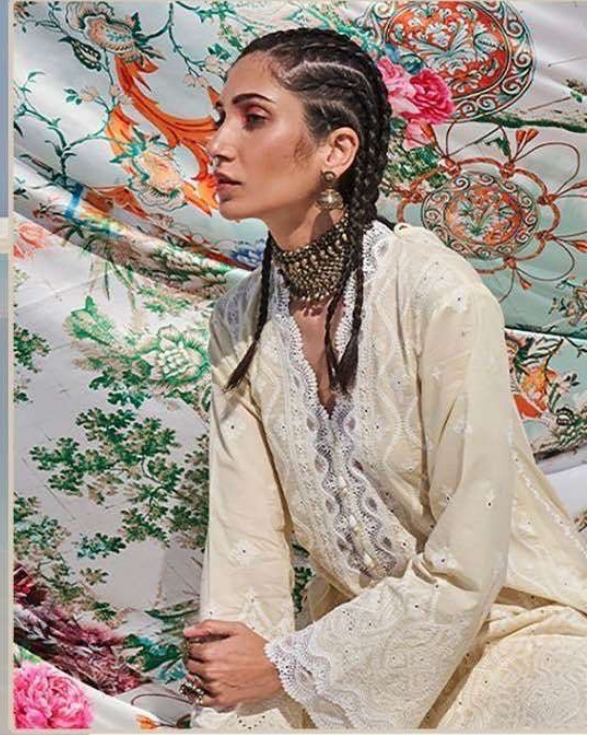

Z-2159

TOP - COTTON EMBROIDERED  
BOTTOM - COTTON  
DUPATTA -  
D.no :- 2155& 2157& 2158& 2159 Nazneen with embroidery  
D.no :- 2156 SILK Chiffon Digital Print

ZARQASH<sup>®</sup>  
A BRAND BY KIZIYAH

**ZARQASH**<sup>®</sup>  
A BRAND BY **KATYUKA**

**Z-2156**

**FEBRIC DETAILS**

**TOP :-COTTON EMBROIDERED**

**BOTTOM :- COTTON**

**DUPATTA :-Silk CHIFFON DIGITAL PRINT**

ZARQASH<sup>®</sup>  
A BRAND BY KATYUKA

Z-2158

**FEBRIC DETAILS**