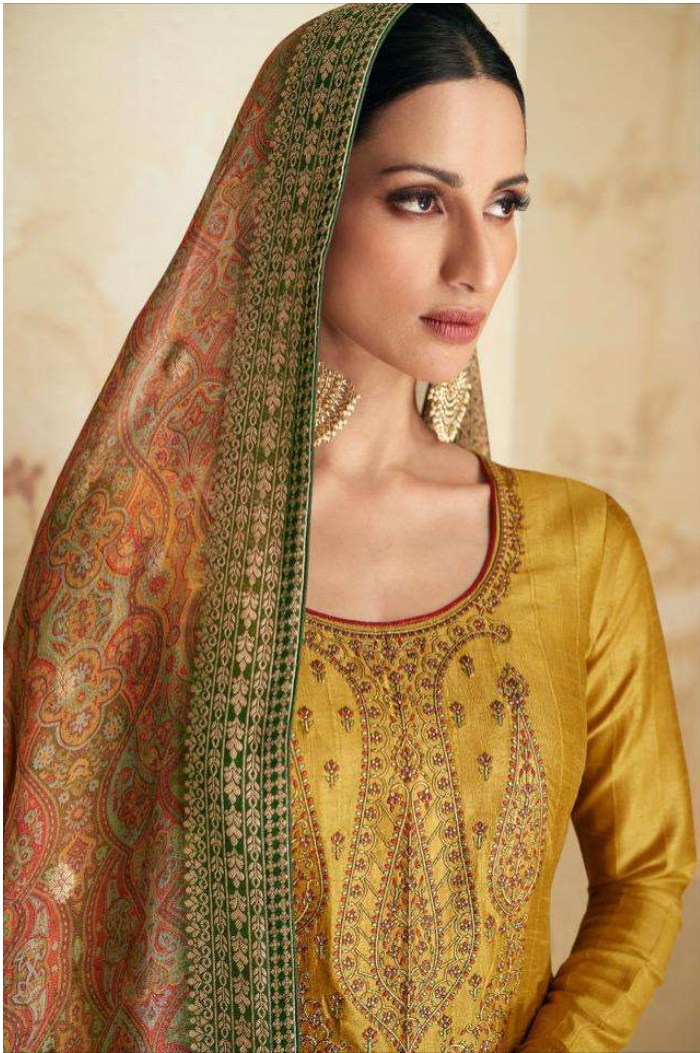

AASHIRWAD®
CREATION

..9467..