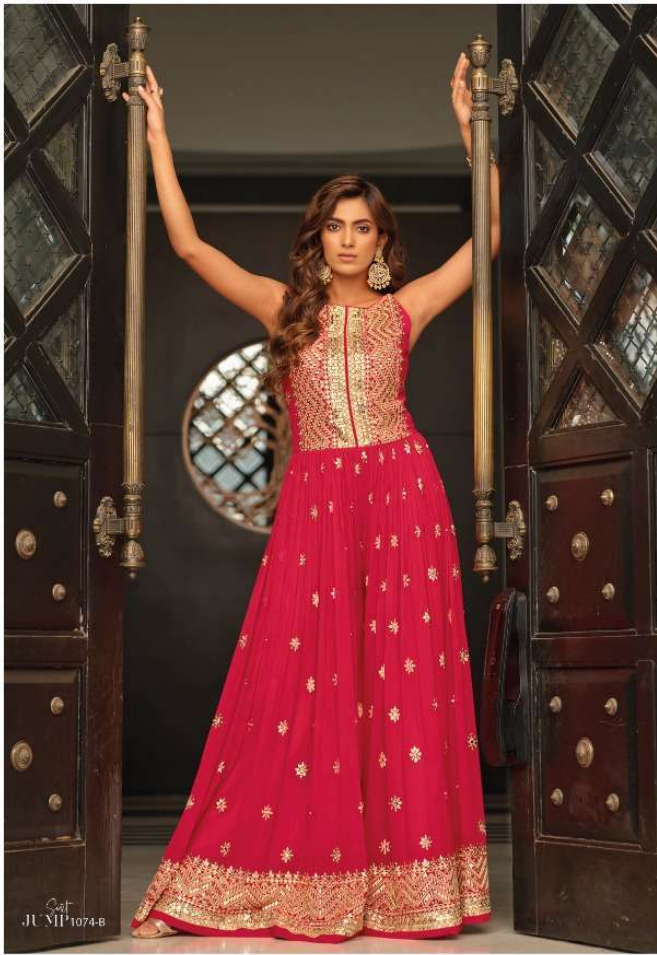

zaveri™  
HERAWARE COLLECTION

Smit  
JUMP  
COLOR EDITION - 2

**zaveri**<sup>TM</sup>  
KURUMBU COLLECTION

Set  
JUMI1074-D

**zaveri**  
KURUMBU COLLECTION

Set  
JUNI1074-C

zaveri™  
HERAWARE COLLECTION

Smit  
JUMP  
COLOR EDITION - 2

1074-A

1074-B

1074-C

1074-D

**zaveri**<sup>TM</sup>  
REDAYME COLLECTION

Suit  
**JUMP**  
COLOR EDITION-2

**zaveri**<sup>TM</sup>  
KURUMBU COLLECTION

Set  
JUMI 1074-A