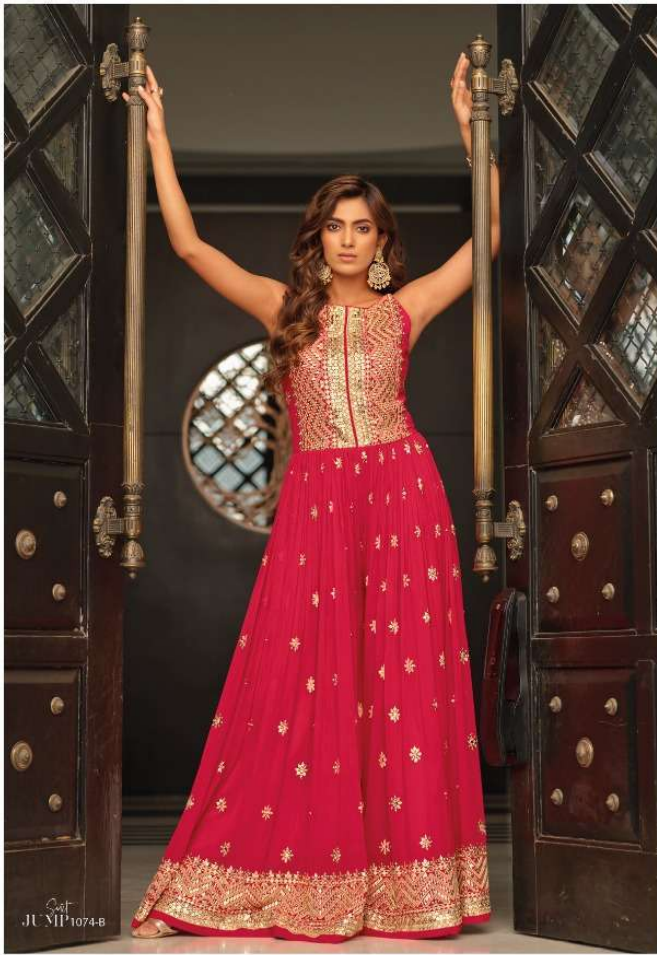

zaveri™
HERAWARE COLLECTION

Smit
JUMP
COLOR EDITION - 2

zaveriTM
KURUMBU COLLECTION

Set
JUMI1074-D

zaveriTM
KURUMBU COLLECTION

Set
JUNI1074-C

zaveri™
HERAWARE COLLECTION

Smit
JUMP
COLOR EDITION - 2

1074-A

1074-B

1074-C

1074-D

zaverriTM
REDAYME COLLECTION

Suit
JUMP
COLOR EDITION-2

zaveriTM
KURUMBU COLLECTION

Set
JUNI 1074-A