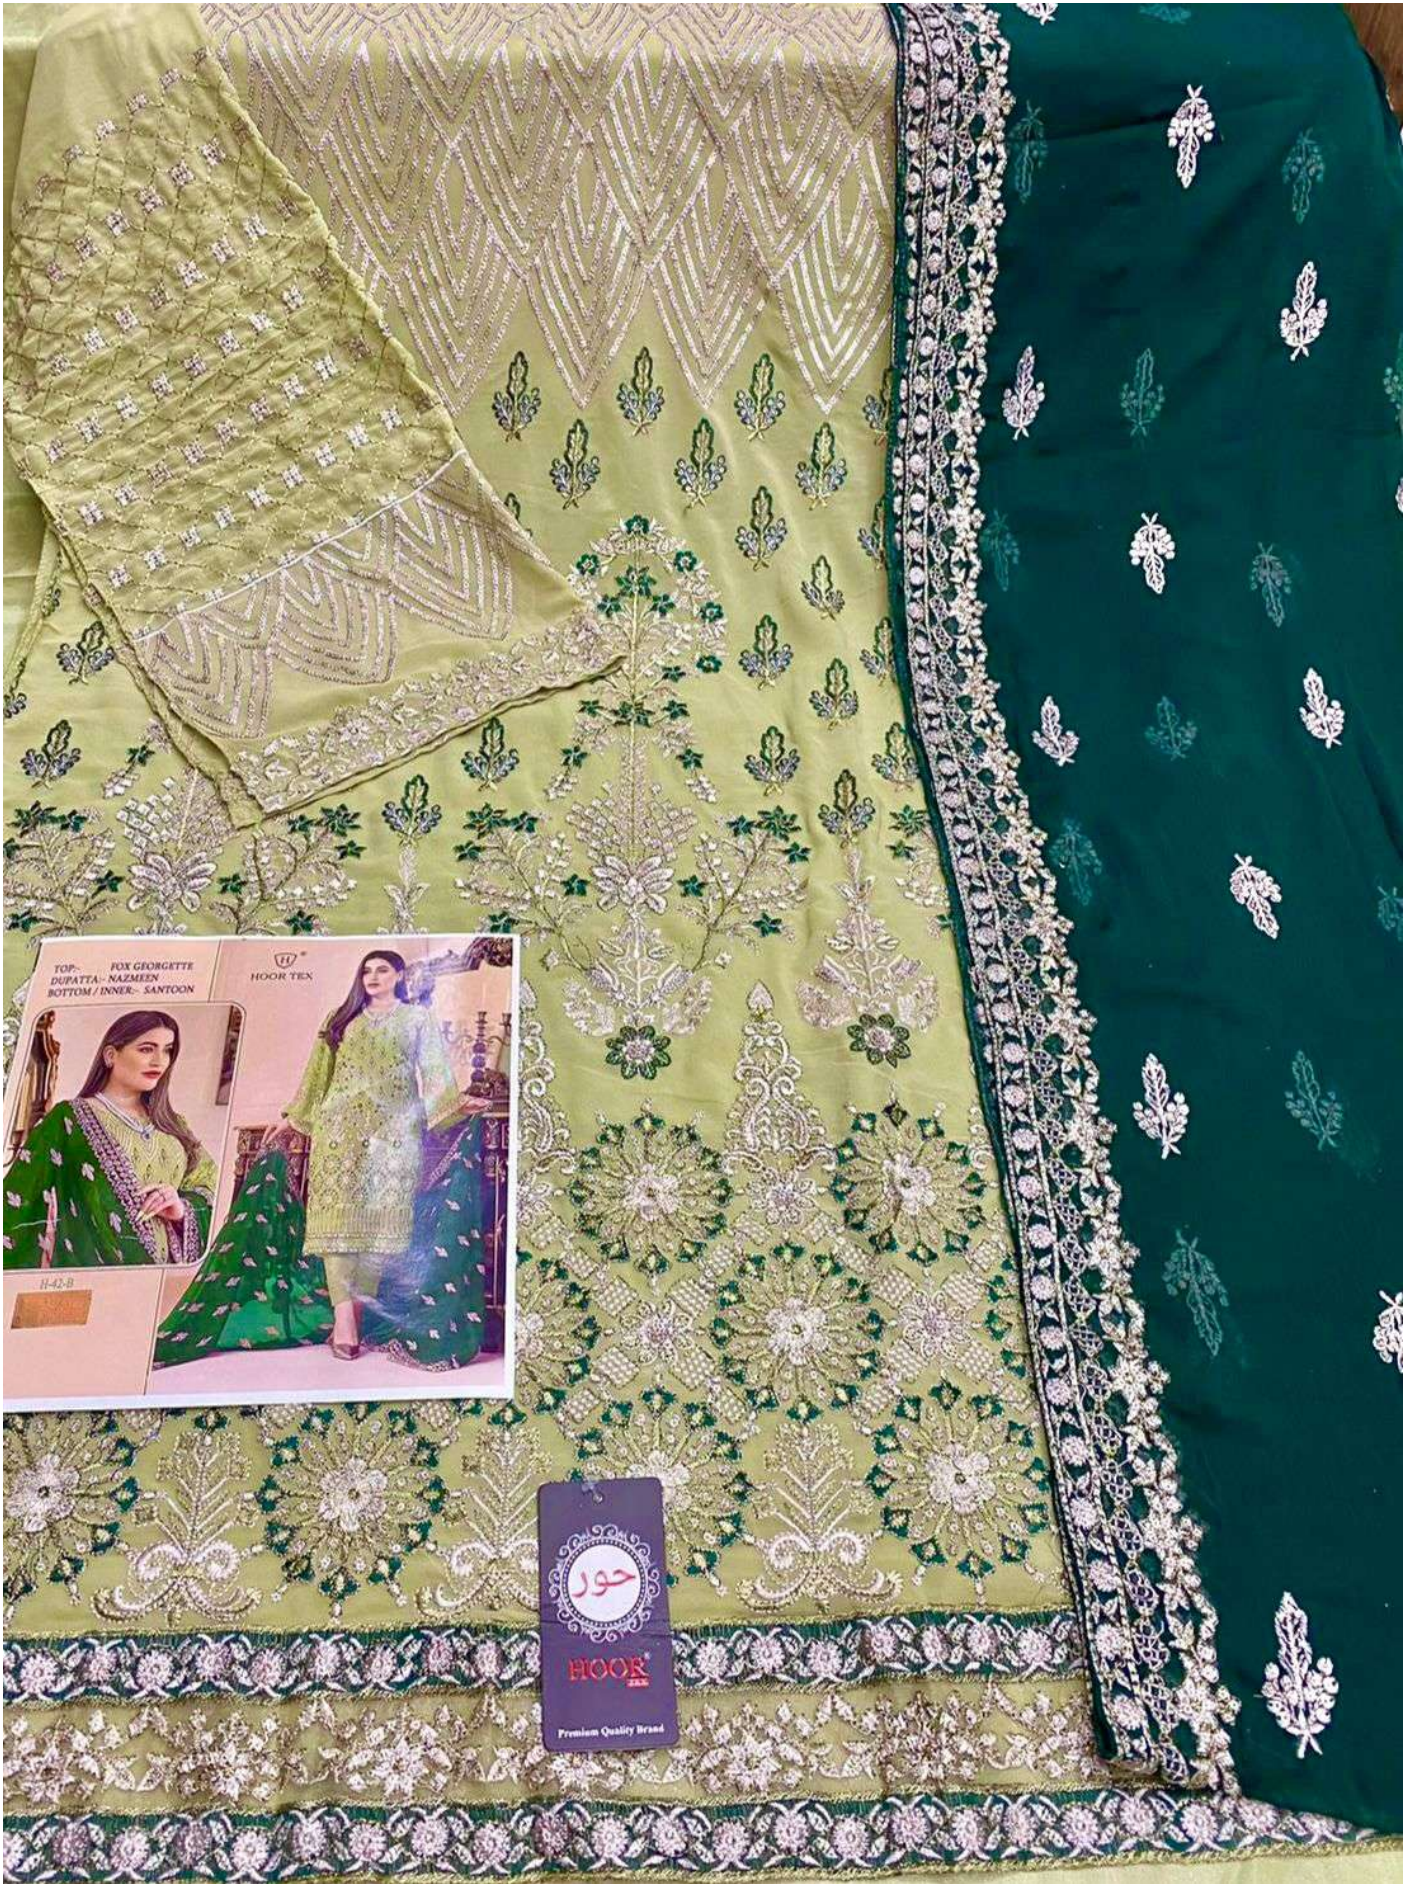

TOP - FOX GEORGETTE
DUPATTA - NAZMEEN
BOTTOM / INNER - SANTOON

HOOR TEX

H-42-B

حور
HOOR
Premium Quality Brand