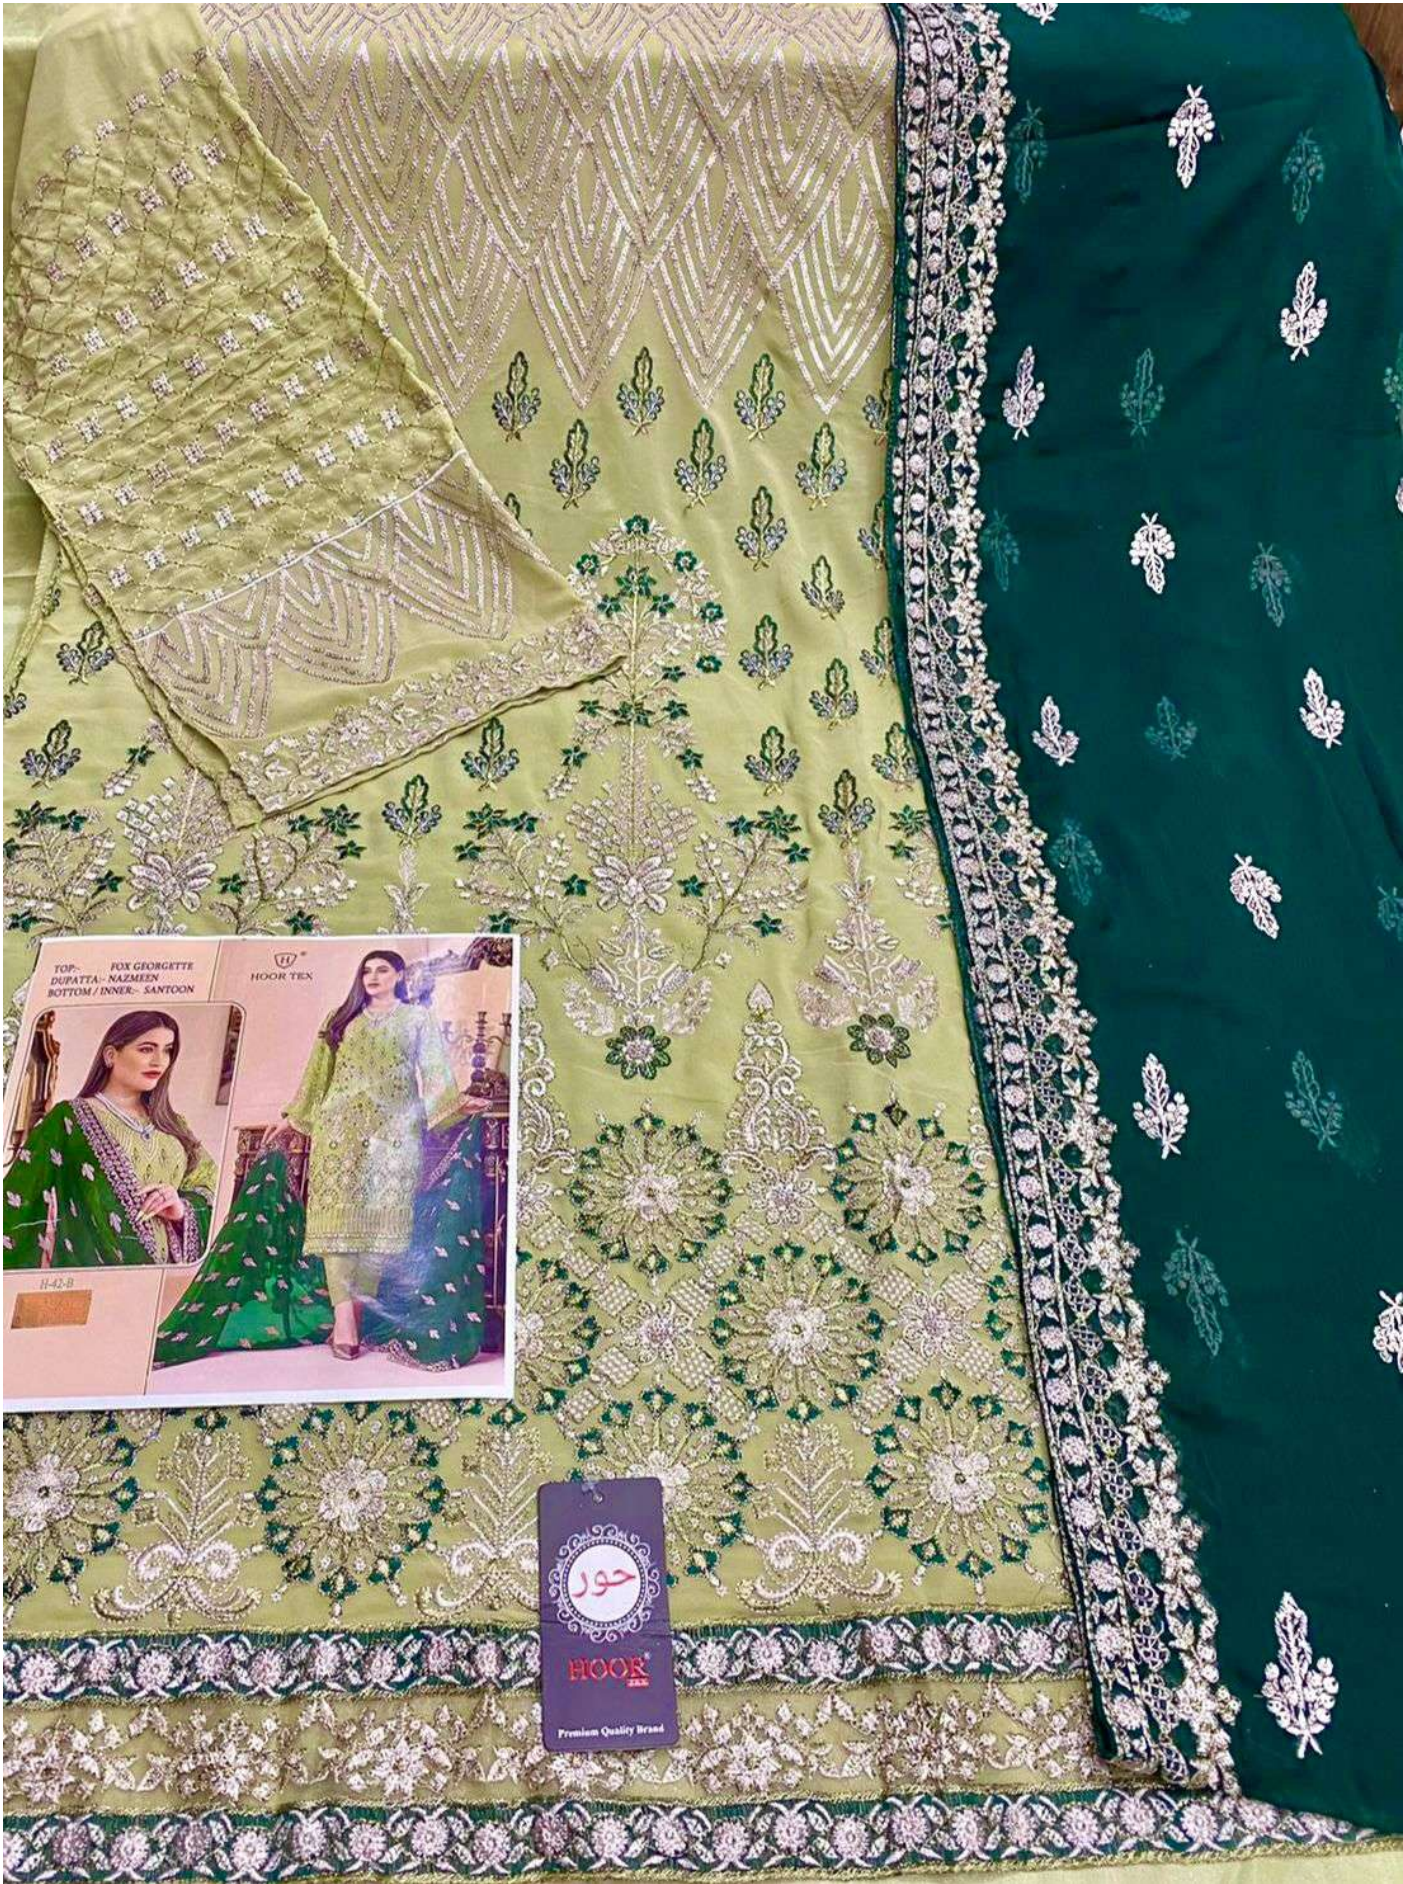

TOP:- FOX GEORGETTE
DUPATTA:- NAZMEEN
BOTTOM / INNER:- SANTOON

HOOR TEX

H-42-D

TOP:- FOX GEORGETTE
DUPATTA:- NAZMEEN
BOTTOM / INNER:- SANTOON

HOOR TEX

H-42

TOP:- FOX GEORGETTE
DUPATTA:- NAZMEEN
BOTTOM / INNER:- SANTOON

HOOR TEX

H-42-C

TOP:- FOX GEORGETTE
DUPATTA:- NAZMEEN
BOTTOM / INNER:- SANTOON

HOOR TEX

H-42-B

TOP:- FOX GEORGETTE
DUPATTA:- NAZMEEN
BOTTOM / INNER:- SANTOON

HOOR TEX

H-42-E

حور
HOOR
Premium Quality Brand

TOP:- FOX GEORGETTE
DUPATTA:- NAZMEEN
BOTTOM / INNER:- SANTOON

HOOR TEX

H-42-D

حور
HOOOR
Premium Quality Brand

حور
HOOR
Premium Quality Fabric

TOP- FOX GEORGETTE
DUFATTA- NAZMEEN
BOTTOM / INNER- SANTOON

HOOR TEX

H-42-D

TOP - FOX GEORGETTE
DUPATTA - NAZMEEN
BOTTOM / INNER - SANTOON

HOOR TEX

H-42-B

حور
HOOR
Premium Quality Brand

TOP:- FOX GEORGETTE
DUPATTA:- NAZMEEN
BOTTOM / INNER:- SANTOON

 HOOR TEX