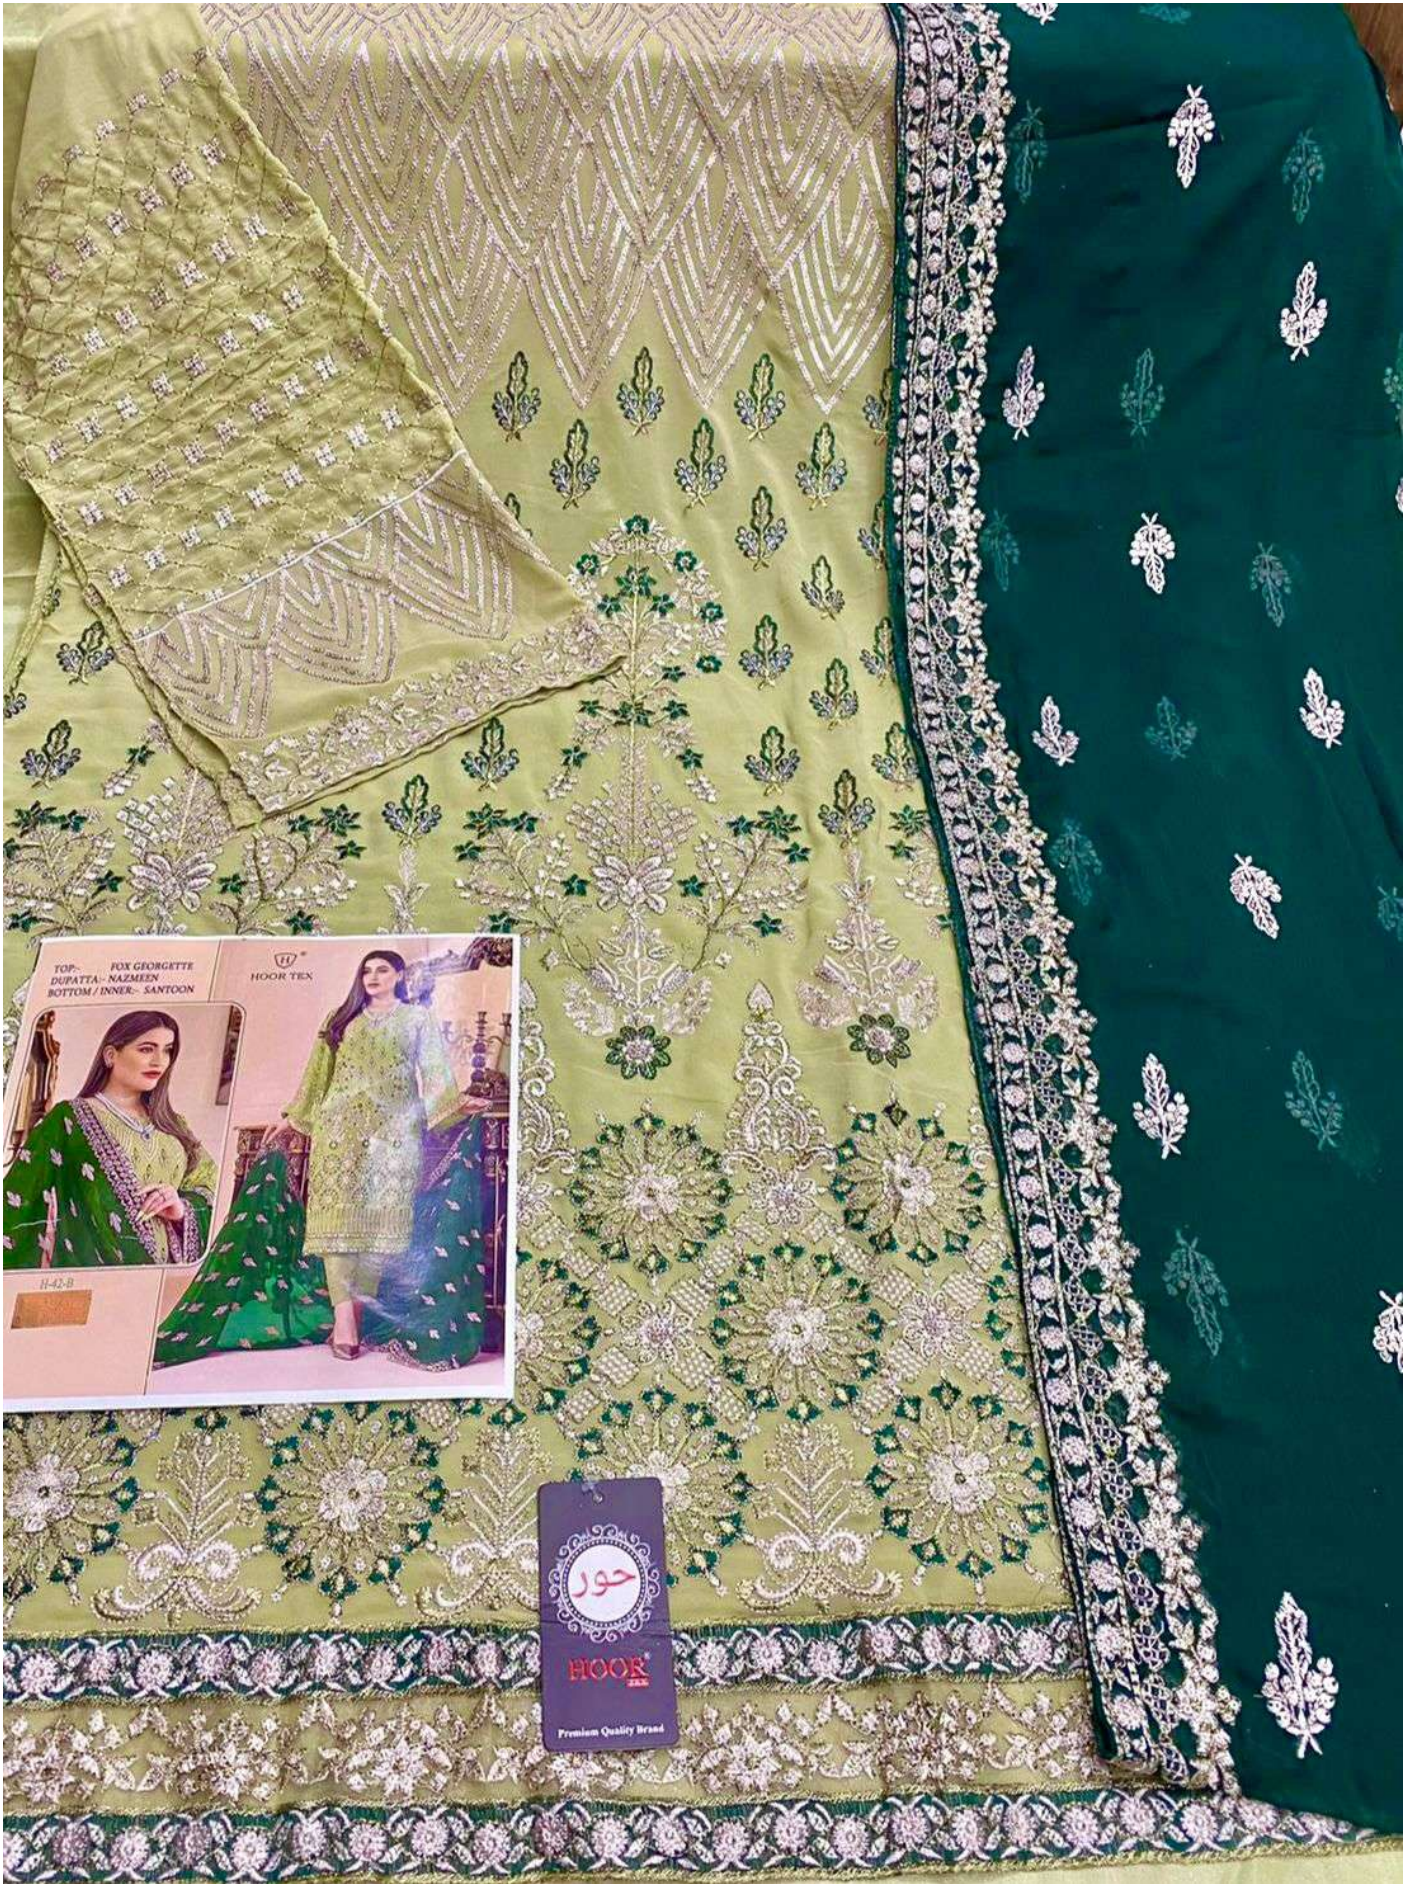

TOP:- FOX GEORGETTE
DUPATTA:- NAZMEEN
BOTTOM / INNER:- SANTOON

HOOR TEX

H-42-D

TOP:- FOX GEORGETTE
DUPATTA:- NAZMEEN
BOTTOM / INNER:- SANTOON

HOOR TEX

H-42

TOP:- FOX GEORGETTE
DUPATTA:- NAZMEEN
BOTTOM / INNER:- SANTOON

HOOR TEX

H-42-C

TOP:- FOX GEORGETTE
DUPATTA:- NAZMEEN
BOTTOM / INNER:- SANTOON

HOOR TEX

H-42-B

TOP:- FOX GEORGETTE
DUPATTA:- NAZMEEN
BOTTOM / INNER:- SANTOON

HOOR TEX

H-42-E

حور
HOOR
Premium Quality Brand

TOP:- FOX GEORGETTE
DUPATTA:- NAZMEEN
BOTTOM / INNER:- SANTOON

HOOR TEX

H-42-D

حور
HOOR
Premium Quality Brand

حور
HOOR
Premium Quality Fabric

TOP- FOX GEORGETTE
DUFATTA- NAZMEEN
BOTTOM / INNER- SANTOON

HOOR TEX

H-42-D

TOP - FOX GEORGETTE
DUPATTA - NAZMEEN
BOTTOM / INNER - SANTOON

HOOR TEX

H-42-B

حور
HOOR
Premium Quality Brand

TOP:- FOX GEORGETTE
DUPATTA:- NAZMEEN
BOTTOM / INNER:- SANTOON

 HOOR TEX