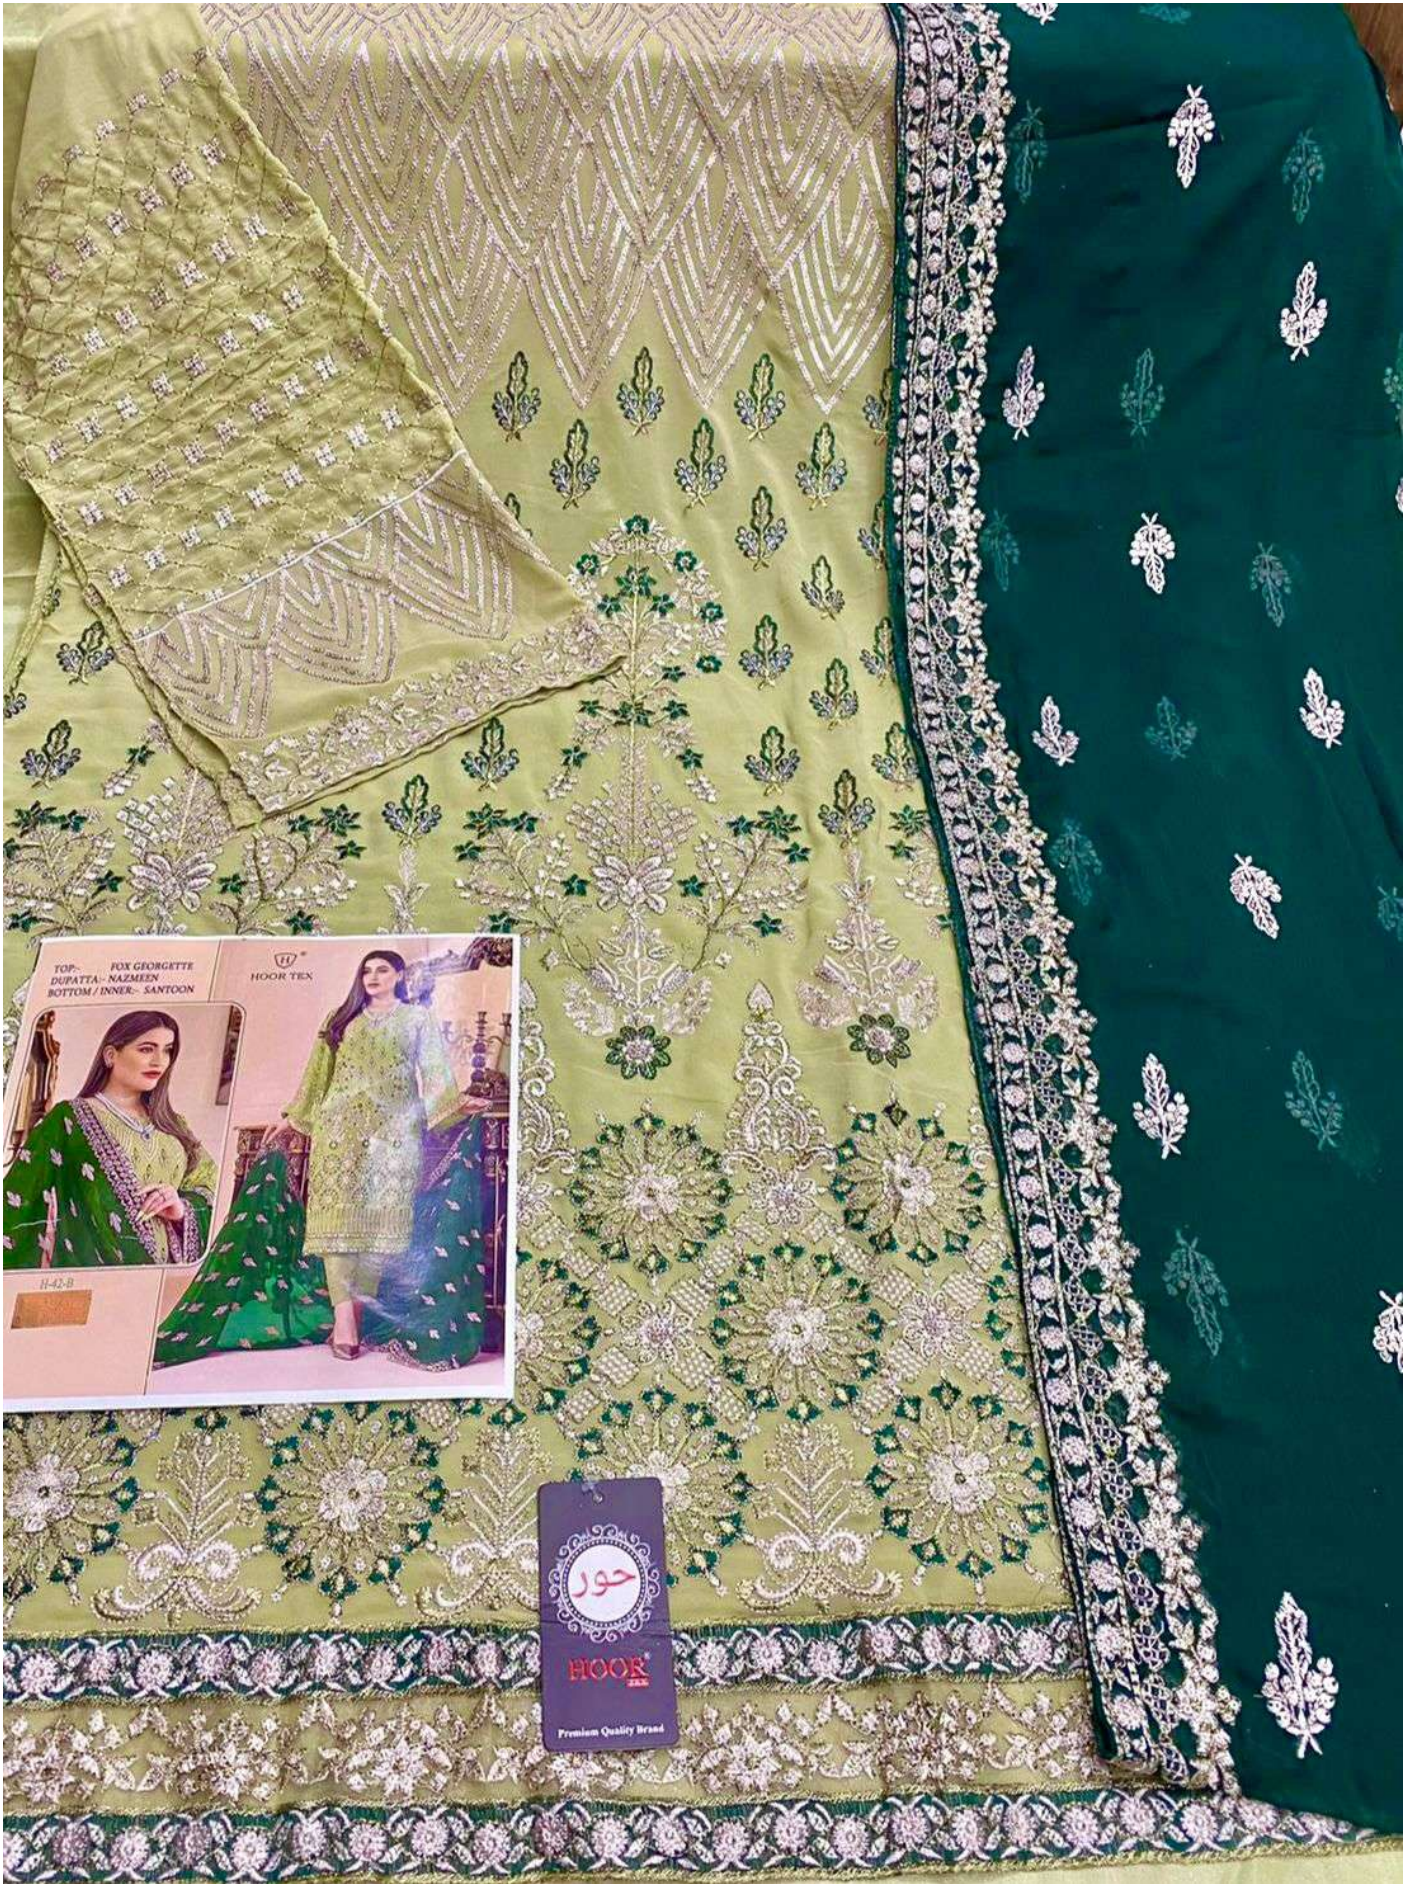

TOP:- FOX GEORGETTE  
DUPATTA:- NAZMEEN  
BOTTOM / INNER:- SANTOON

HOOR TEX

H-42-D

TOP:- FOX GEORGETTE  
DUPATTA:- NAZMEEN  
BOTTOM / INNER:- SANTOON

HOOR TEX

H-42

TOP:- FOX GEORGETTE  
DUPATTA:- NAZMEEN  
BOTTOM / INNER:- SANTOON

HOOR TEX

H-42-C

TOP:- FOX GEORGETTE  
DUPATTA:- NAZMEEN  
BOTTOM / INNER:- SANTOON

HOOR TEX

H-42-B

TOP:- FOX GEORGETTE  
DUPATTA:- NAZMEEN  
BOTTOM / INNER:- SANTOON

HOOR TEX

H-42-E

حور  
HOOR  
Premium Quality Brand

TOP:- FOX GEORGETTE  
DUPATTA:- NAZMEEN  
BOTTOM / INNER:- SANTOON

HOOR TEX

H-42-D

حور  
HOOR  
Premium Quality Brand

حور  
HOOR  
Premium Quality. Ready to Wear

TOP- FOX GEORGETTE  
DUFATTA- NAZMEEN  
BOTTOM / INNER- SANTOON

HOOR TEX

H-42-D

TOP - FOX GEORGETTE  
DUPATTA - NAZMEEN  
BOTTOM / INNER - SANTOON

HOOR TEX

H-42-B

حور  
HOOR  
Premium Quality Brand

TOP:- FOX GEORGETTE  
DUPATTA:- NAZMEEN  
BOTTOM / INNER:- SANTOON

  
HOOR TEX