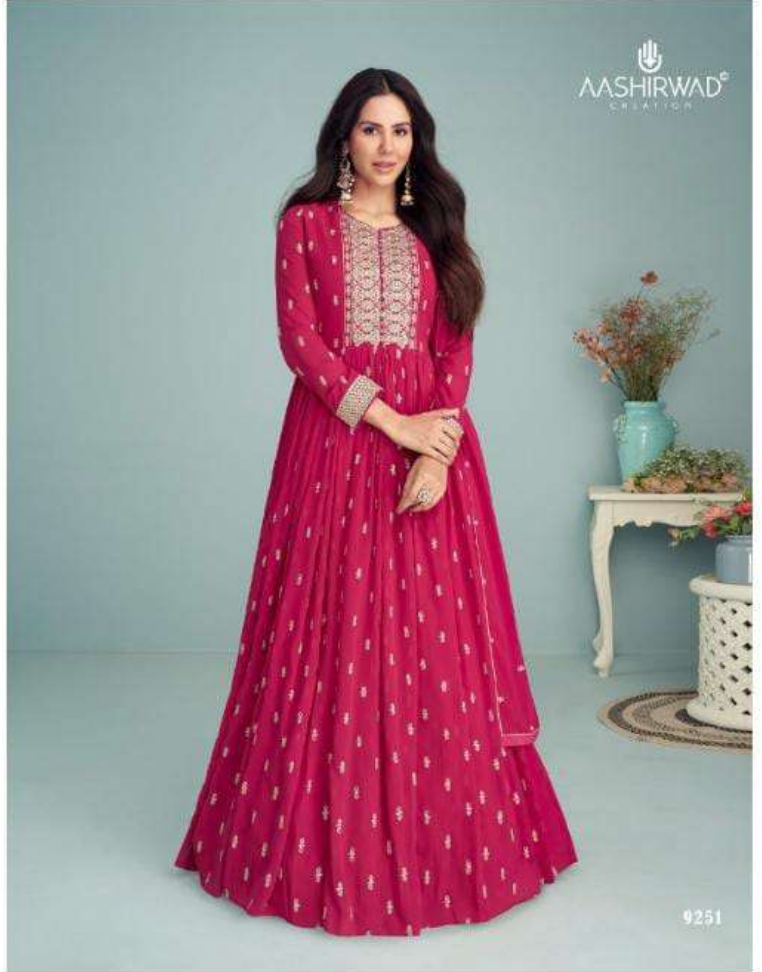

Size :-M(38),L(40),XL(42),XXL(44)

Size :-M(38),L(40),XL(42),XXL(44)

Size :-M(38),L(40),XL(42),XXL(44)

Size :-M(38),L(40),XL(42),XXL(44)

9250

Size :-M(38),L(40),XL(42),XXL(44)

9248

9249

9252

9250

9251

AASHIRWAD<sup>®</sup>  
CREATION  
*Zeenat*

Available Size :-M(38),L(40),XL(42),XXL(44)

Top :- Sttched

Bottom:- Only material

Size :-M(38),L(40),XL(42),XXL(44)