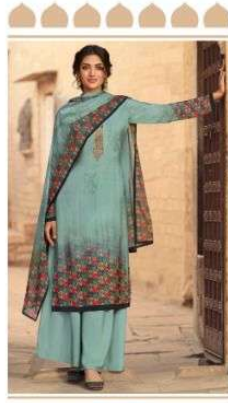

fiona<sup>®</sup>  
CREPINA

TOP	FRENCH CRAPE DIGITAL PRINT WITH EMBROIDERY WORK
BOTTOM	SOLID CRAPE
DUPPATA	GORGETTE DIGITAL PRINT

23087

fiona

23083

fiona™  
23084

23086

fiona™

23081

fiona

23082

23081

23082

23085

23086

23083