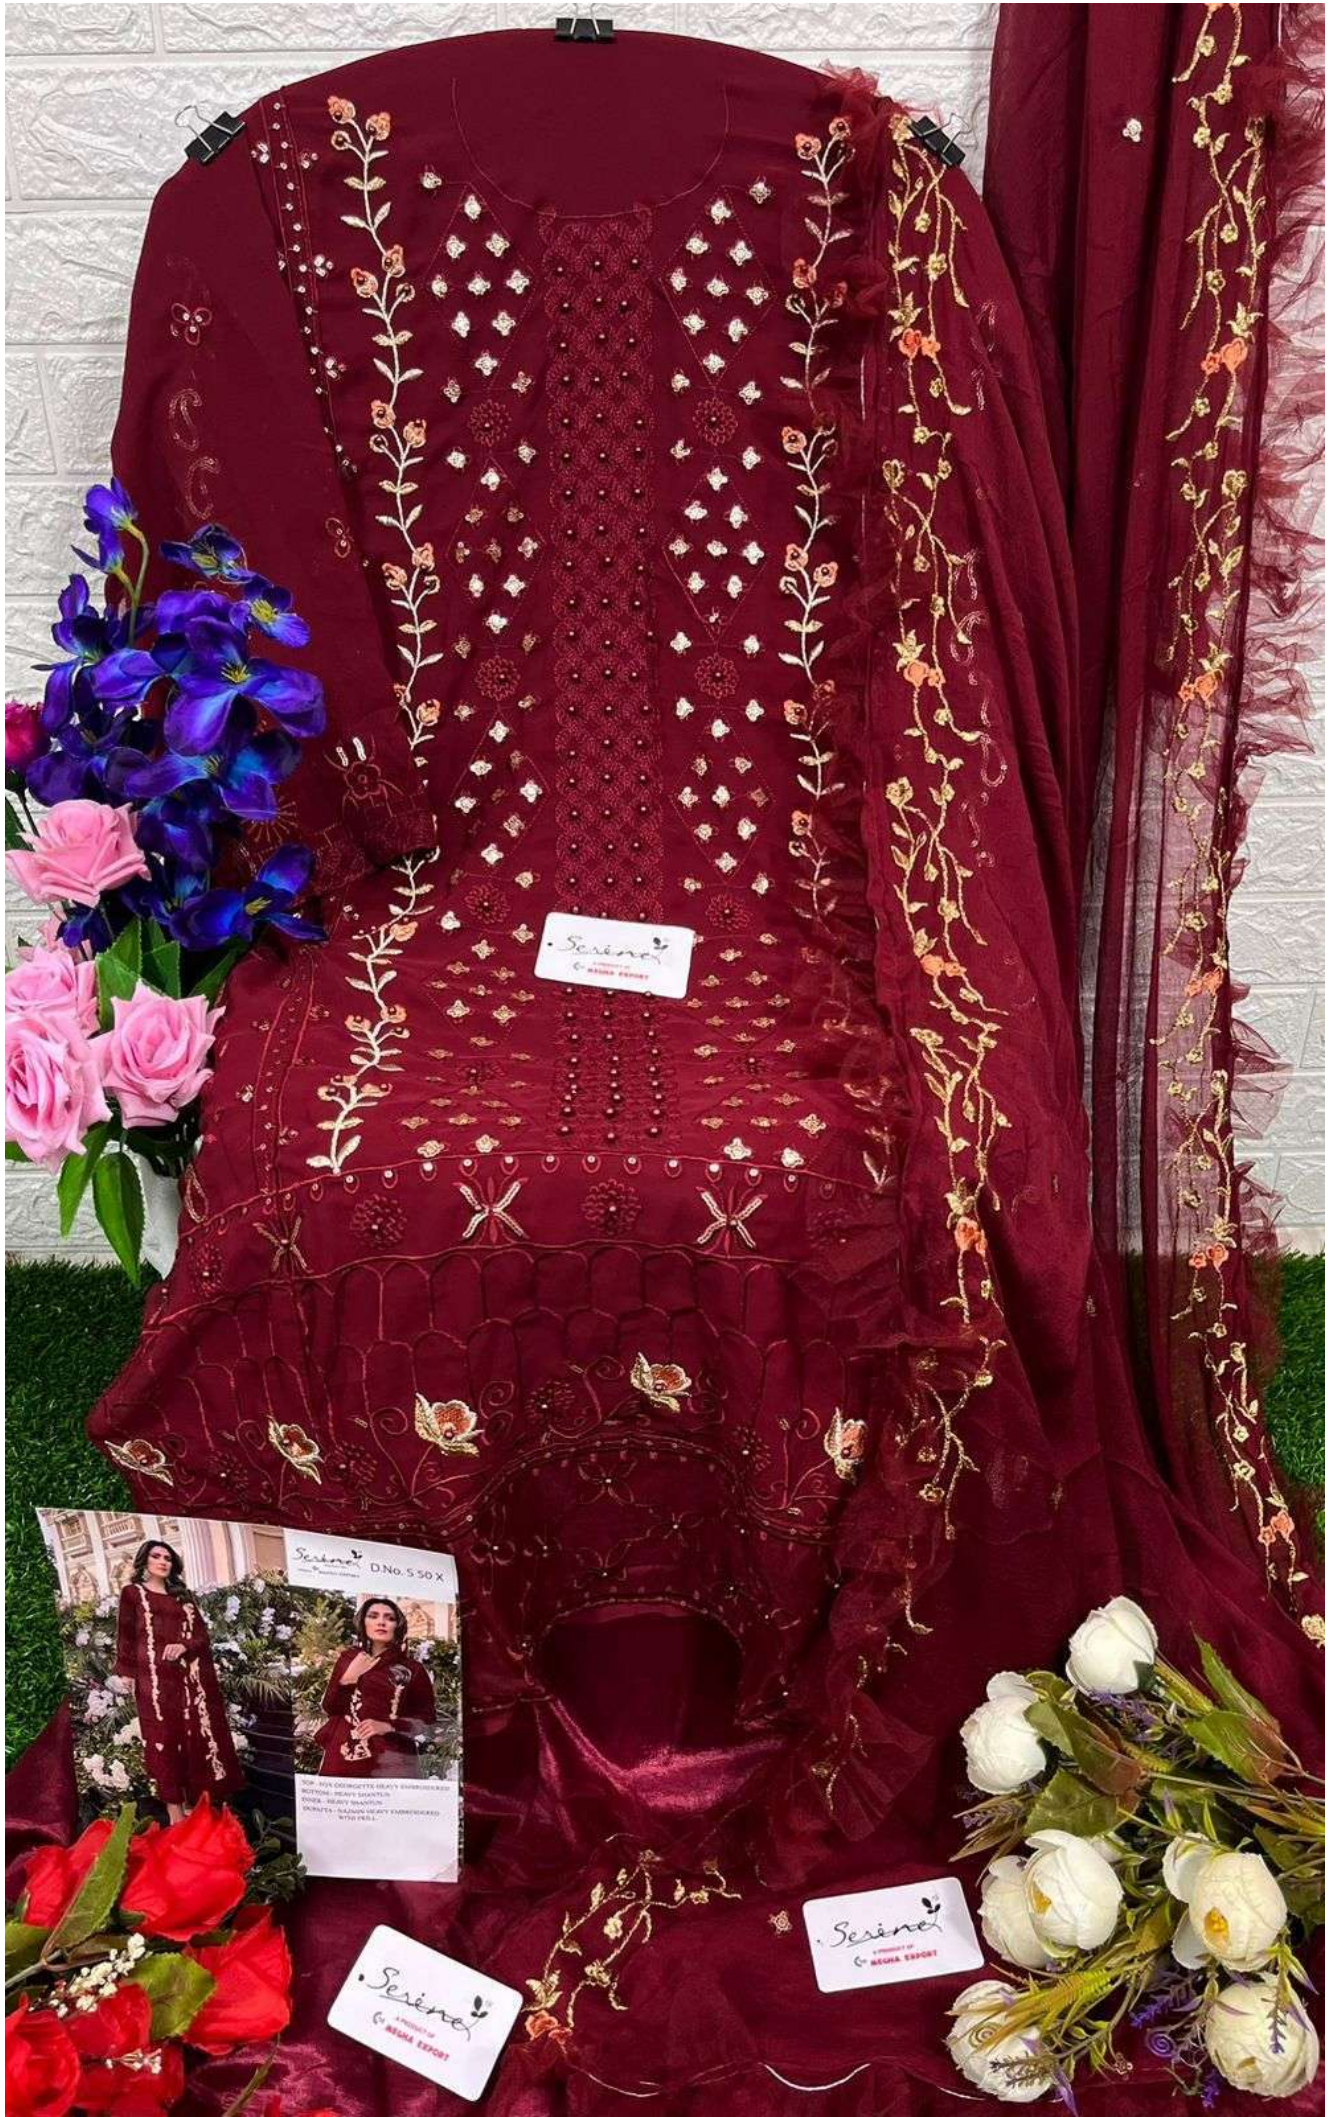

*Serina*  
Pakistani Suit  
D.No. S 50 W  
A BRAND BY MEGHA EXPORT

TOP - FOX GEORGETTE HEAVY EMBROIDERED  
BOTTOM - HEAVY SHANTUN  
INNER - HEAVY SHANTUN  
DUPATTA - NAZMIN HEAVY EMBROIDERED  
WITH FRILL

Seamex  
C. MARIA FERRER

Seamex D.No. S50 W

THE FOLK DESIGNER'S HEAVY ZAMBUENGO  
BUTTERFLY PILEY SHAWTEL  
PINKA - HEAVY BEACON  
PLAINTA - HEAVY READY EMBROIDERED  
WITH FILL.

Seamex  
C. MARIA FERRER

*Serina*  
Pakistani Suit  
D.No. S 50 X  
A BRAND BY MEGHA EXPORT

TOP - FOX GEORGETTE HEAVY EMBROIDERED  
BOTTOM - HEAVY SHANTUN  
INNER - HEAVY SHANTUN  
DUPATTA - NAZMIN HEAVY EMBROIDERED  
WITH FRILL

Serene  
A MEMBER OF  
AGUNDA EXPORT

Serene D.No. S 50 X

30K - 10YK ÖZGÜNLEŞTİRİLMİŞ İZLENİMLERİN KOLLEKSİYONU  
KOLLEKSİYONUN İZLENİMLERİ  
DÜĞÜN - İZLENİMLERİ  
İZLENİMLERİ - İZLENİMLERİ KOLLEKSİYONU