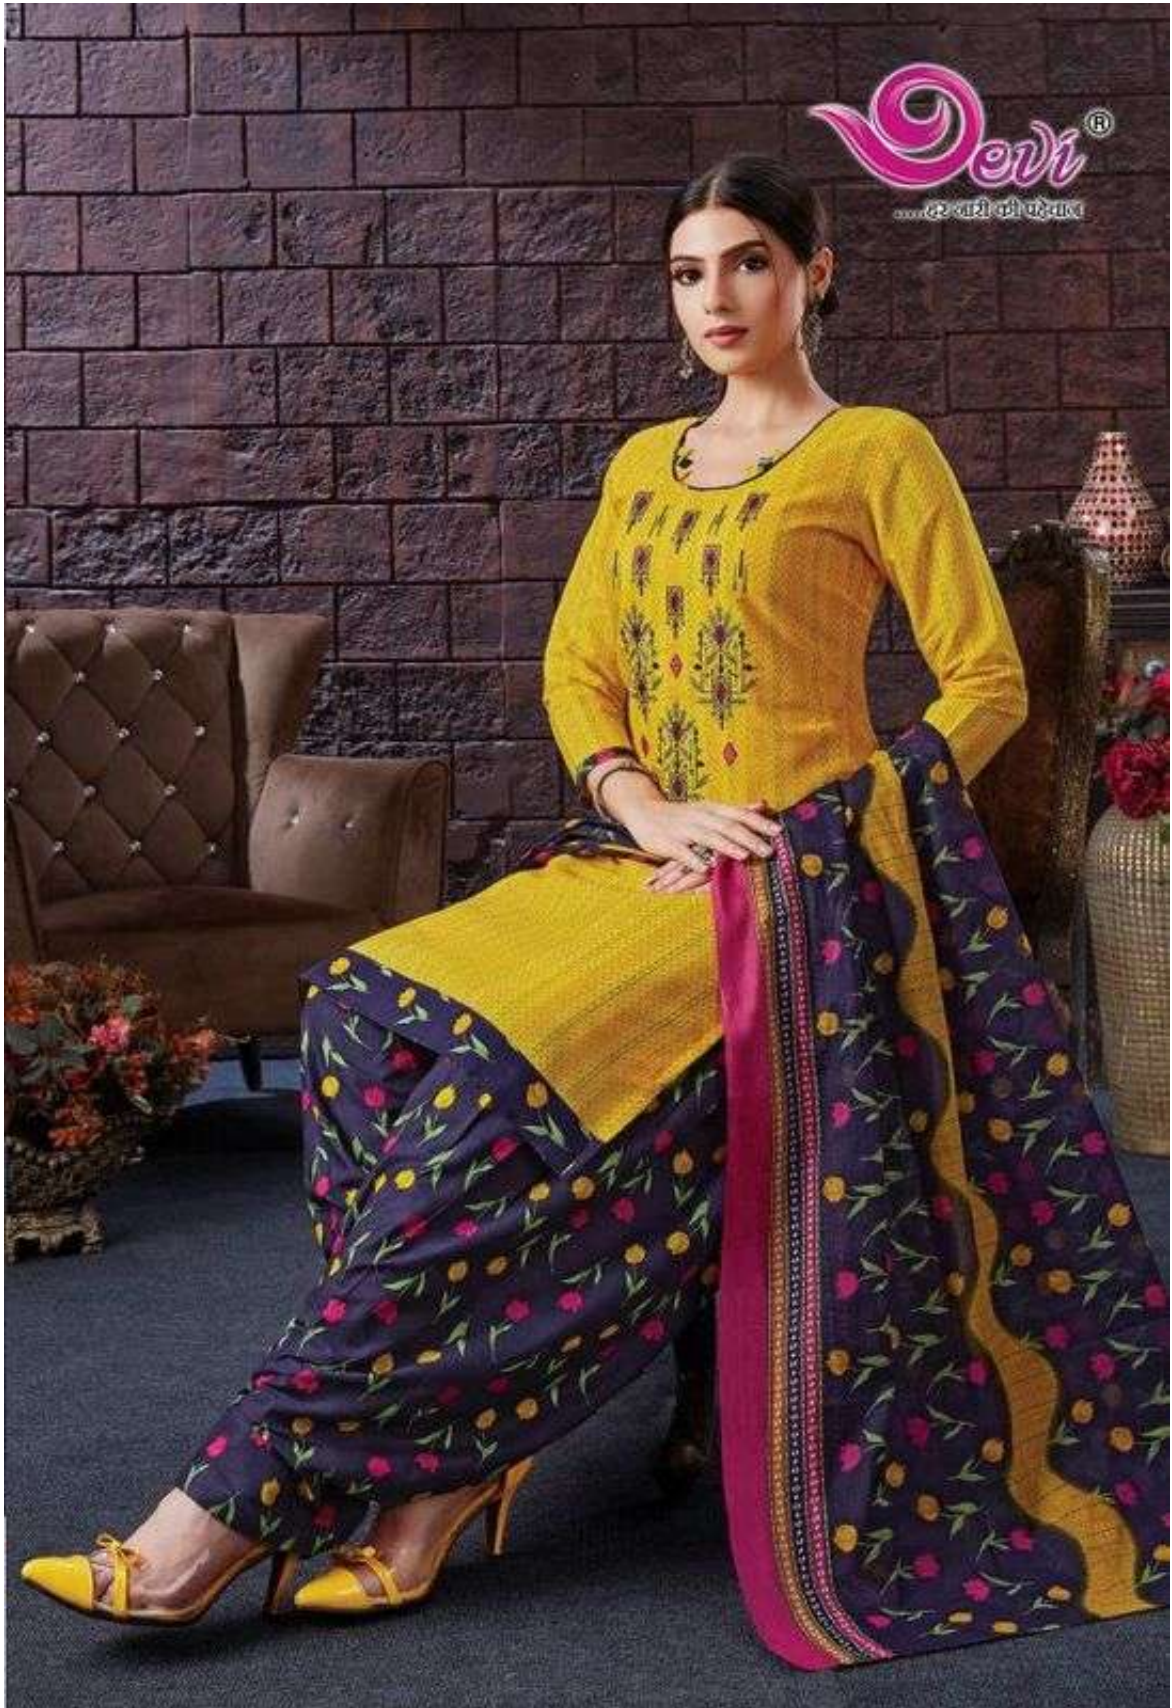

Devi[®]
.....सुनारी की पहचान

LIZZA

Neck Work With Patiyala Bottom

Devi[®]
.....सुनारी की पहचान

LIZZA

Neck Work With Patiyala Bottom

LIZZA

D.No. 1001

Devi[®]
..... 2 and 4 seasons

LIZZA
D.No. 1002

Devi[®]

...रानी की पहनावा

Devi[®]
...सौंदर्य की देवी...

Devi[®]
...aarti of utkara

SAJADA
D.No. 1012

Devi[®]
...सर्वांगीणी प्रेरणा...