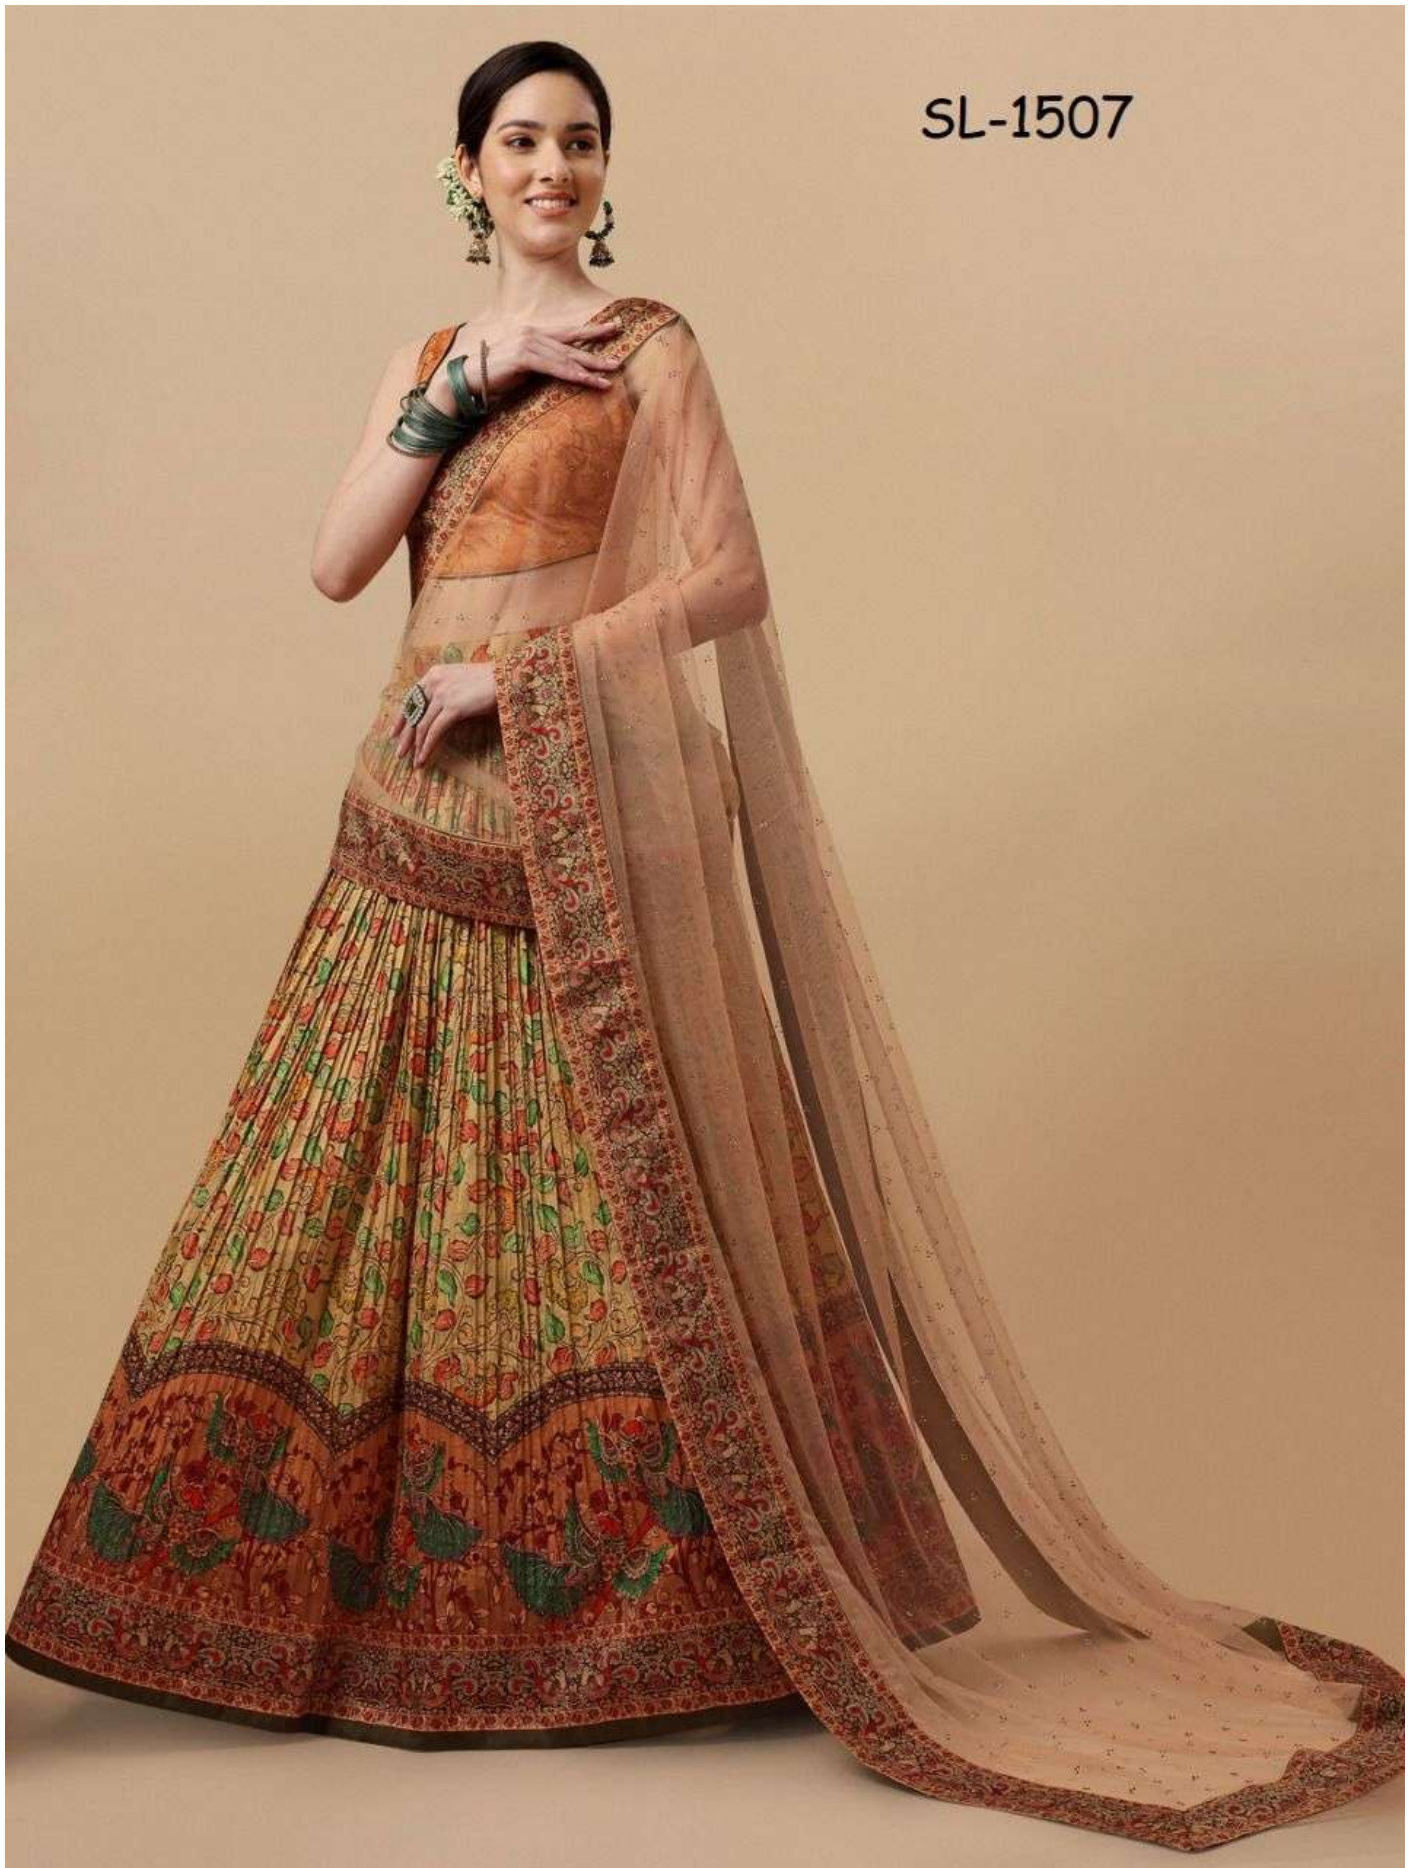

SL-1501

SL-1502

SL-1503

SL-1504

SL-1505

SL-1506

SL-1507

SL-1508

SL-1509

SL-1510

KALAMKARI LEHENGA COLLECTION BY SAPTRANGI

D.NO	DISCRIPTION	DUPATTA FABRIC	PRICE	GST
SL-1501	LEHENGA: PAITHANI SILK DIGITAL PRINT 5 MTS FLAT	SOFT NETT	RS.2850	12%
SL-1502	LEHENGA: PAITHANI SILK DIGITAL PRINT 5 MTS FLAT	SOFT NETT	RS.2850	12%
SL-1503	LEHENGA: PAITHANI SILK DIGITAL PRINT 5 MTS FLAT	SOFT NETT	RS.2850	12%
SL-1504	LEHENGA: PAITHANI SILK DIGITAL PRINT 5 MTS FLAT	SOFT NETT	RS.2850	12%
SL-1505	LEHENGA: PAITHANI SILK DIGITAL PRINT 5 MTS FLAT	SOFT NETT	RS.2850	12%
SL-1506	LEHENGA: PAITHANI SILK DIGITAL PRINT 5 MTS FLAT	SOFT NETT	RS.2850	12%
SL-1507	LEHENGA: PAITHANI SILK DIGITAL PRINT 5 MTS FLAT	SOFT NETT	RS.2850	12%
SL-1508	LEHENGA: PAITHANI SILK DIGITAL PRINT 5 MTS FLAT	SOFT NETT	RS.2850	12%
SL-1509	LEHENGA: PAITHANI SILK DIGITAL PRINT 5 MTS FLAT	SOFT NETT	RS.2850	12%
SL-1510	LEHENGA: PAITHANI SILK DIGITAL PRINT 5 MTS FLAT	SOFT NETT	RS.2850	12%