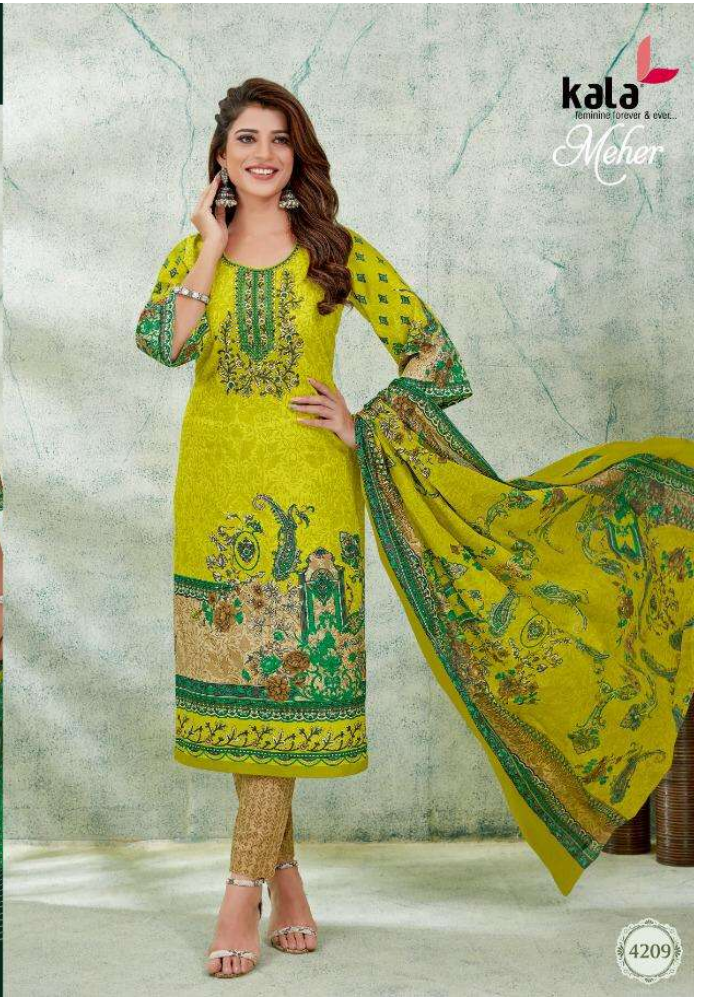

**kala**<sup>®</sup>  
feminine forever & ever...

*Meher*  
VOL-8

**kala**<sup>®</sup>  
feminine forever & ever...

*Meher*  
VOL-8

**kala**  
feminine forever & ever...  
*Meher*

4202

**kala**  
terminating forever & over...  
*Meher*

**kala**  
feminine forever & ever...  
*Meher*

4211

**kala**  
feminine forever & ever...  
*Meher*

4212

4201

4202

4203

4204

4205

4206

Meher  
VOL-8

kala  
feminine forever & over...

4207

4208

4209

4210

4211

4212

|                      |             |
|----------------------|-------------|
| Catlogue Name        | MEHER VOL-8 |
| Total No. Of Designs | 12          |
| No. Of Set-1 Parcel  | 8           |
| No. Of Pcs-1 Parcel  | 96          |