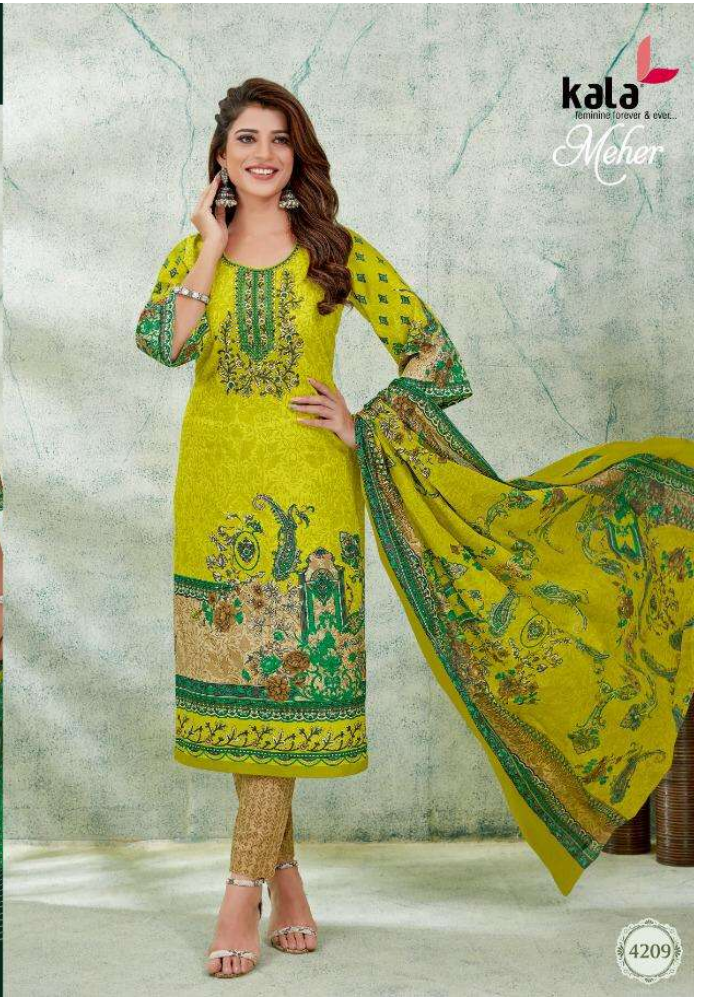

kala[®]
feminine forever & ever...

Meher
VOL-8

kala[®]
feminine forever & ever...

Meher
VOL-8

kala
Remains forever & ever.
Meher

4209

kala
feminine forever & ever...
Meher

4202

kala
terminating forever & over...
Meher

kala
feminine forever & ever...
Meher

4211

kala
feminine forever & ever...
Meher

4212

4201

4202

4203

4204

4205

4206

Meher

VOL-8

4207

4208

4209

4210

4211

4212

Catlogue Name	MEHER VOL-8
Total No. Of Designs	12
No. Of Set-1 Parcel	8
No. Of Pcs-1 Parcel	96