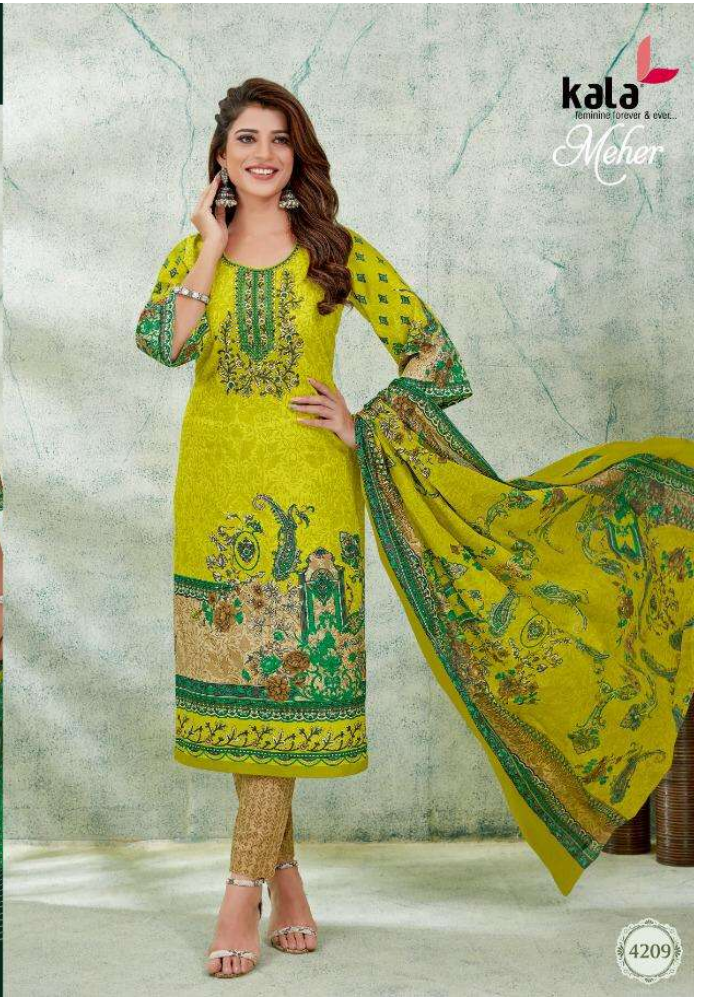

kala[®]
feminine forever & ever...

Meher
VOL-8

kala[®]
feminine forever & ever...

Meher
VOL-8

kala
Remains forever & ever.
Meher

4209

kala
feminine forever & ever...
Meher

4202

kala
terminating forever & over...
Meher

kala
feminine forever & ever...
Meher

4211

kala
feminine forever & ever...
Meher

4212

4201

4202

4203

4204

4205

4206

Meher

VOL-8

kala
feminine forever & over...

4207

4208

4209

4210

4211

4212

Catlogue Name	MEHER VOL-8
Total No. Of Designs	12
No. Of Set-1 Parcel	8
No. Of Pcs-1 Parcel	96