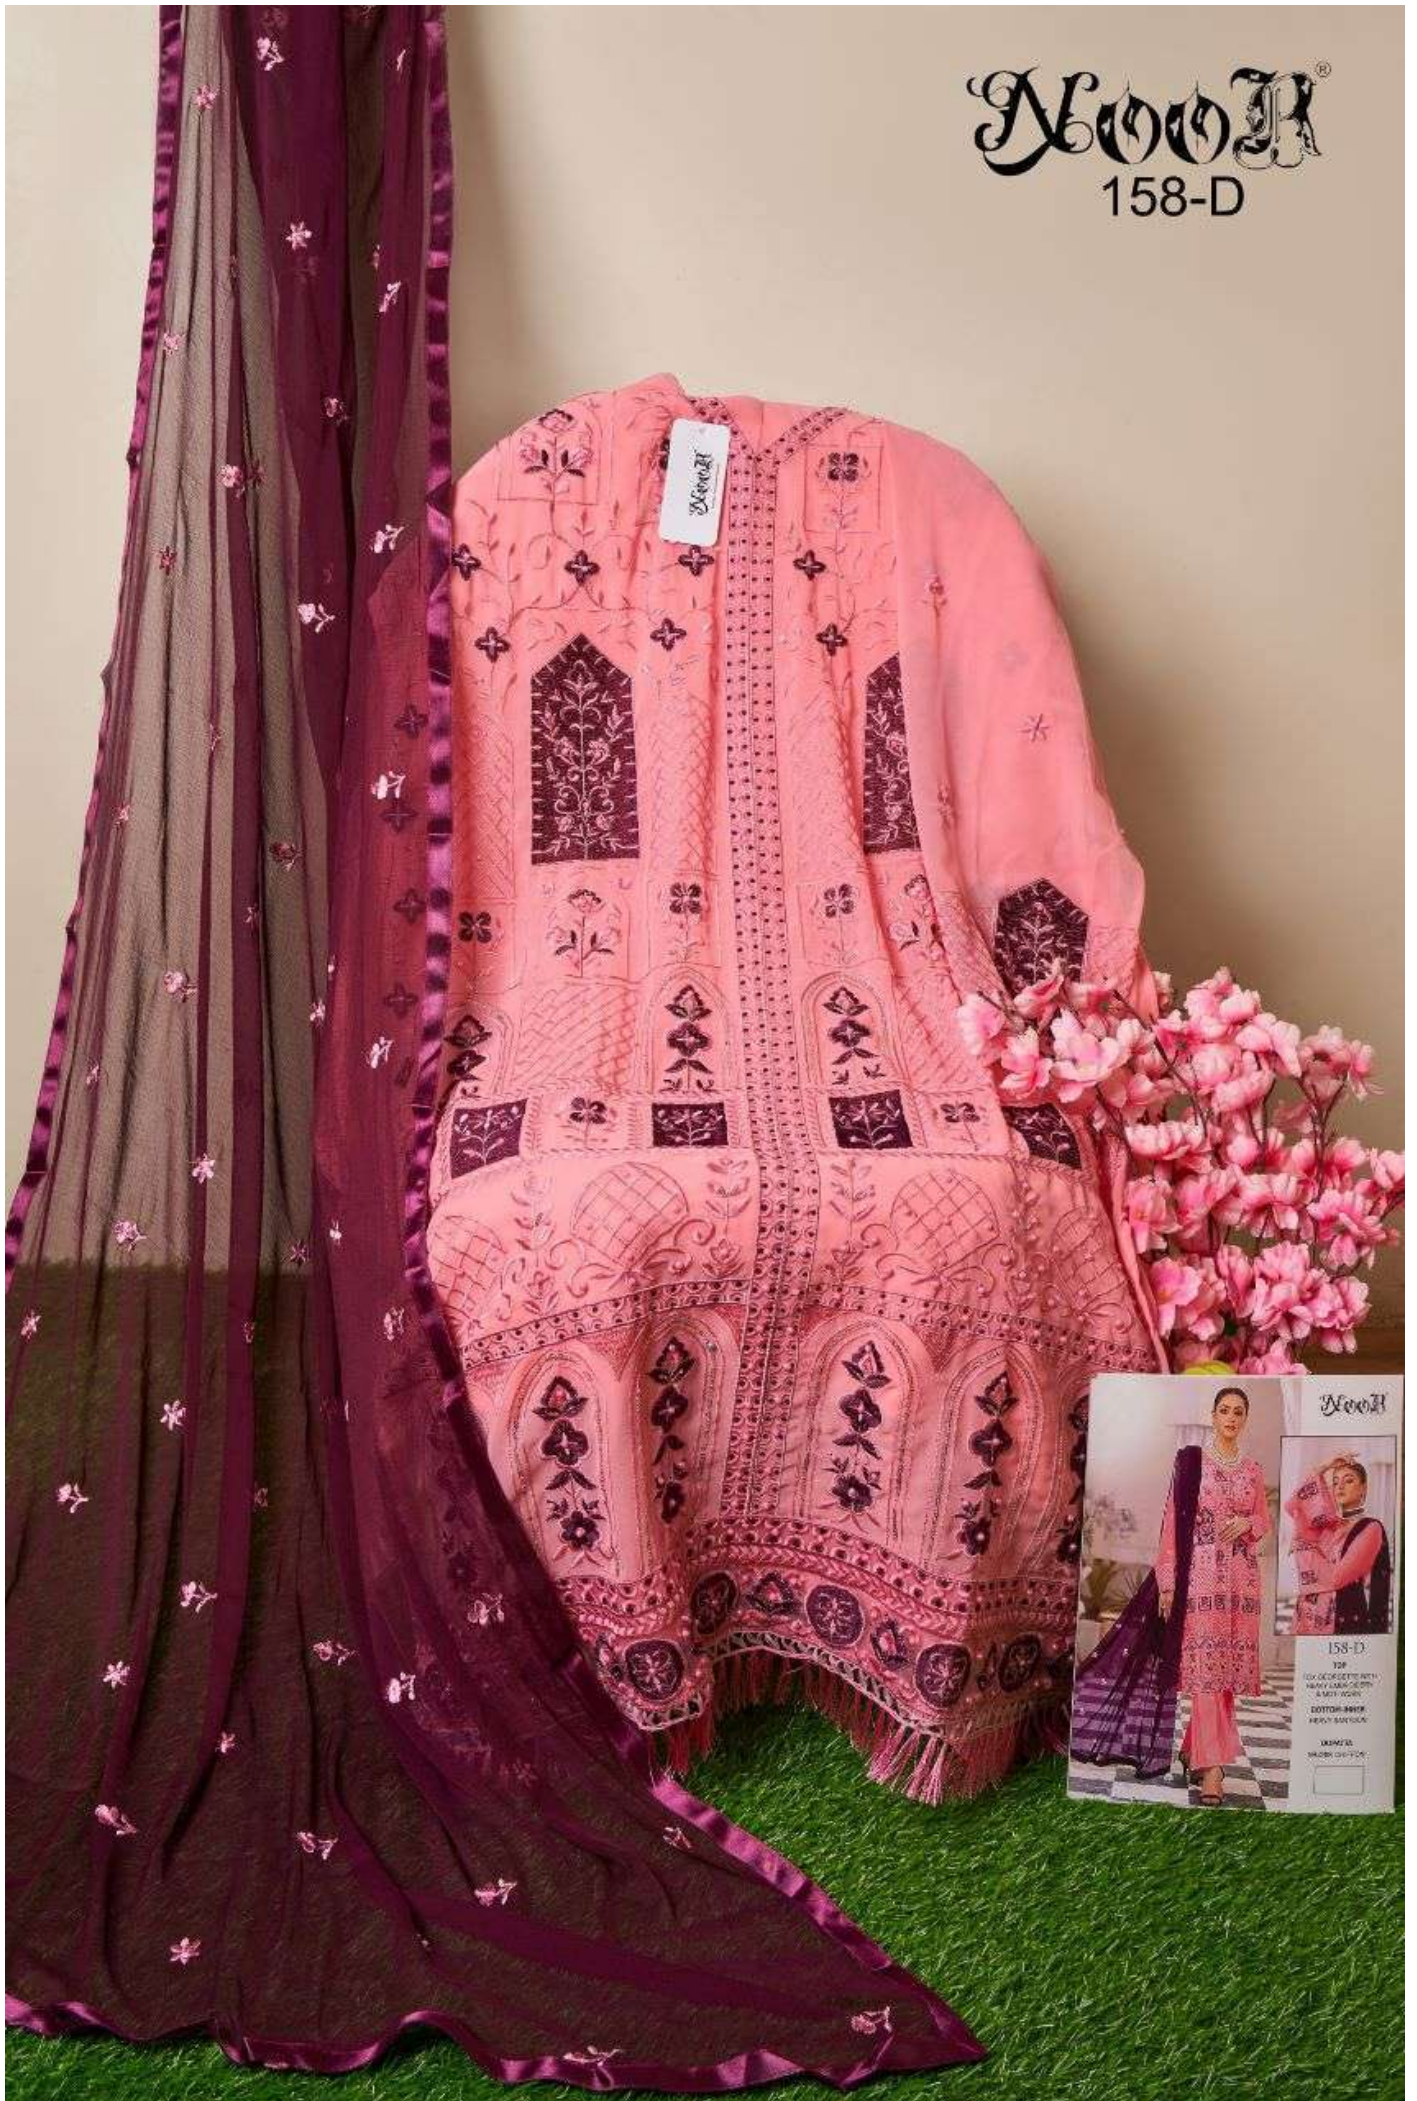

Noor[®]

158-B

TOP

**FOX GEORGETTE WITH
HEAVY EMBROIDERY
& MOTI WORK**

**BOTTOM-INNER
HEAVY SANTOON**

**DUPATTA
NAZNIK CHIFFON**

NooB®
158-A

NooN[®]
158-C

NooN

NooN

158-C

TOP -
POKRYWACZKA DO NIŻY
POJAZDZĄCZKI
- AUSTRIJSKI
BOTTOM TAILER
WŁAŚCIWY DŁUGOŚCIĄ

ROZMIER
WYBÓR KOLORU

NooN[®]
158-D

Noor

TOP - FOX GEORGETTE WITH HEAVY EMBROIDERY & MOTI WORK

TOP

FOX GEORGETTE WITH
HEAVY EMBROIDERY
& MOTI WORK

BOTTOM-INNER
HEAVY SANTOON

DUPATTA
NAZNIK CHIFFON

Noor[®]

158-C

TOP

**FOX GEORGETTE WITH
HEAVY EMBROIDERY
& MOTI WORK**

Noor[®]
158-B

Noor[®]

158-B

TOP

**FOX GEORGETTE WITH
HEAVY EMBROIDERY
& MOTI WORK**

**BOTTOM-INNER
HEAVY SANTOON**

**DUPATTA
NAZNIK CHIFFON**