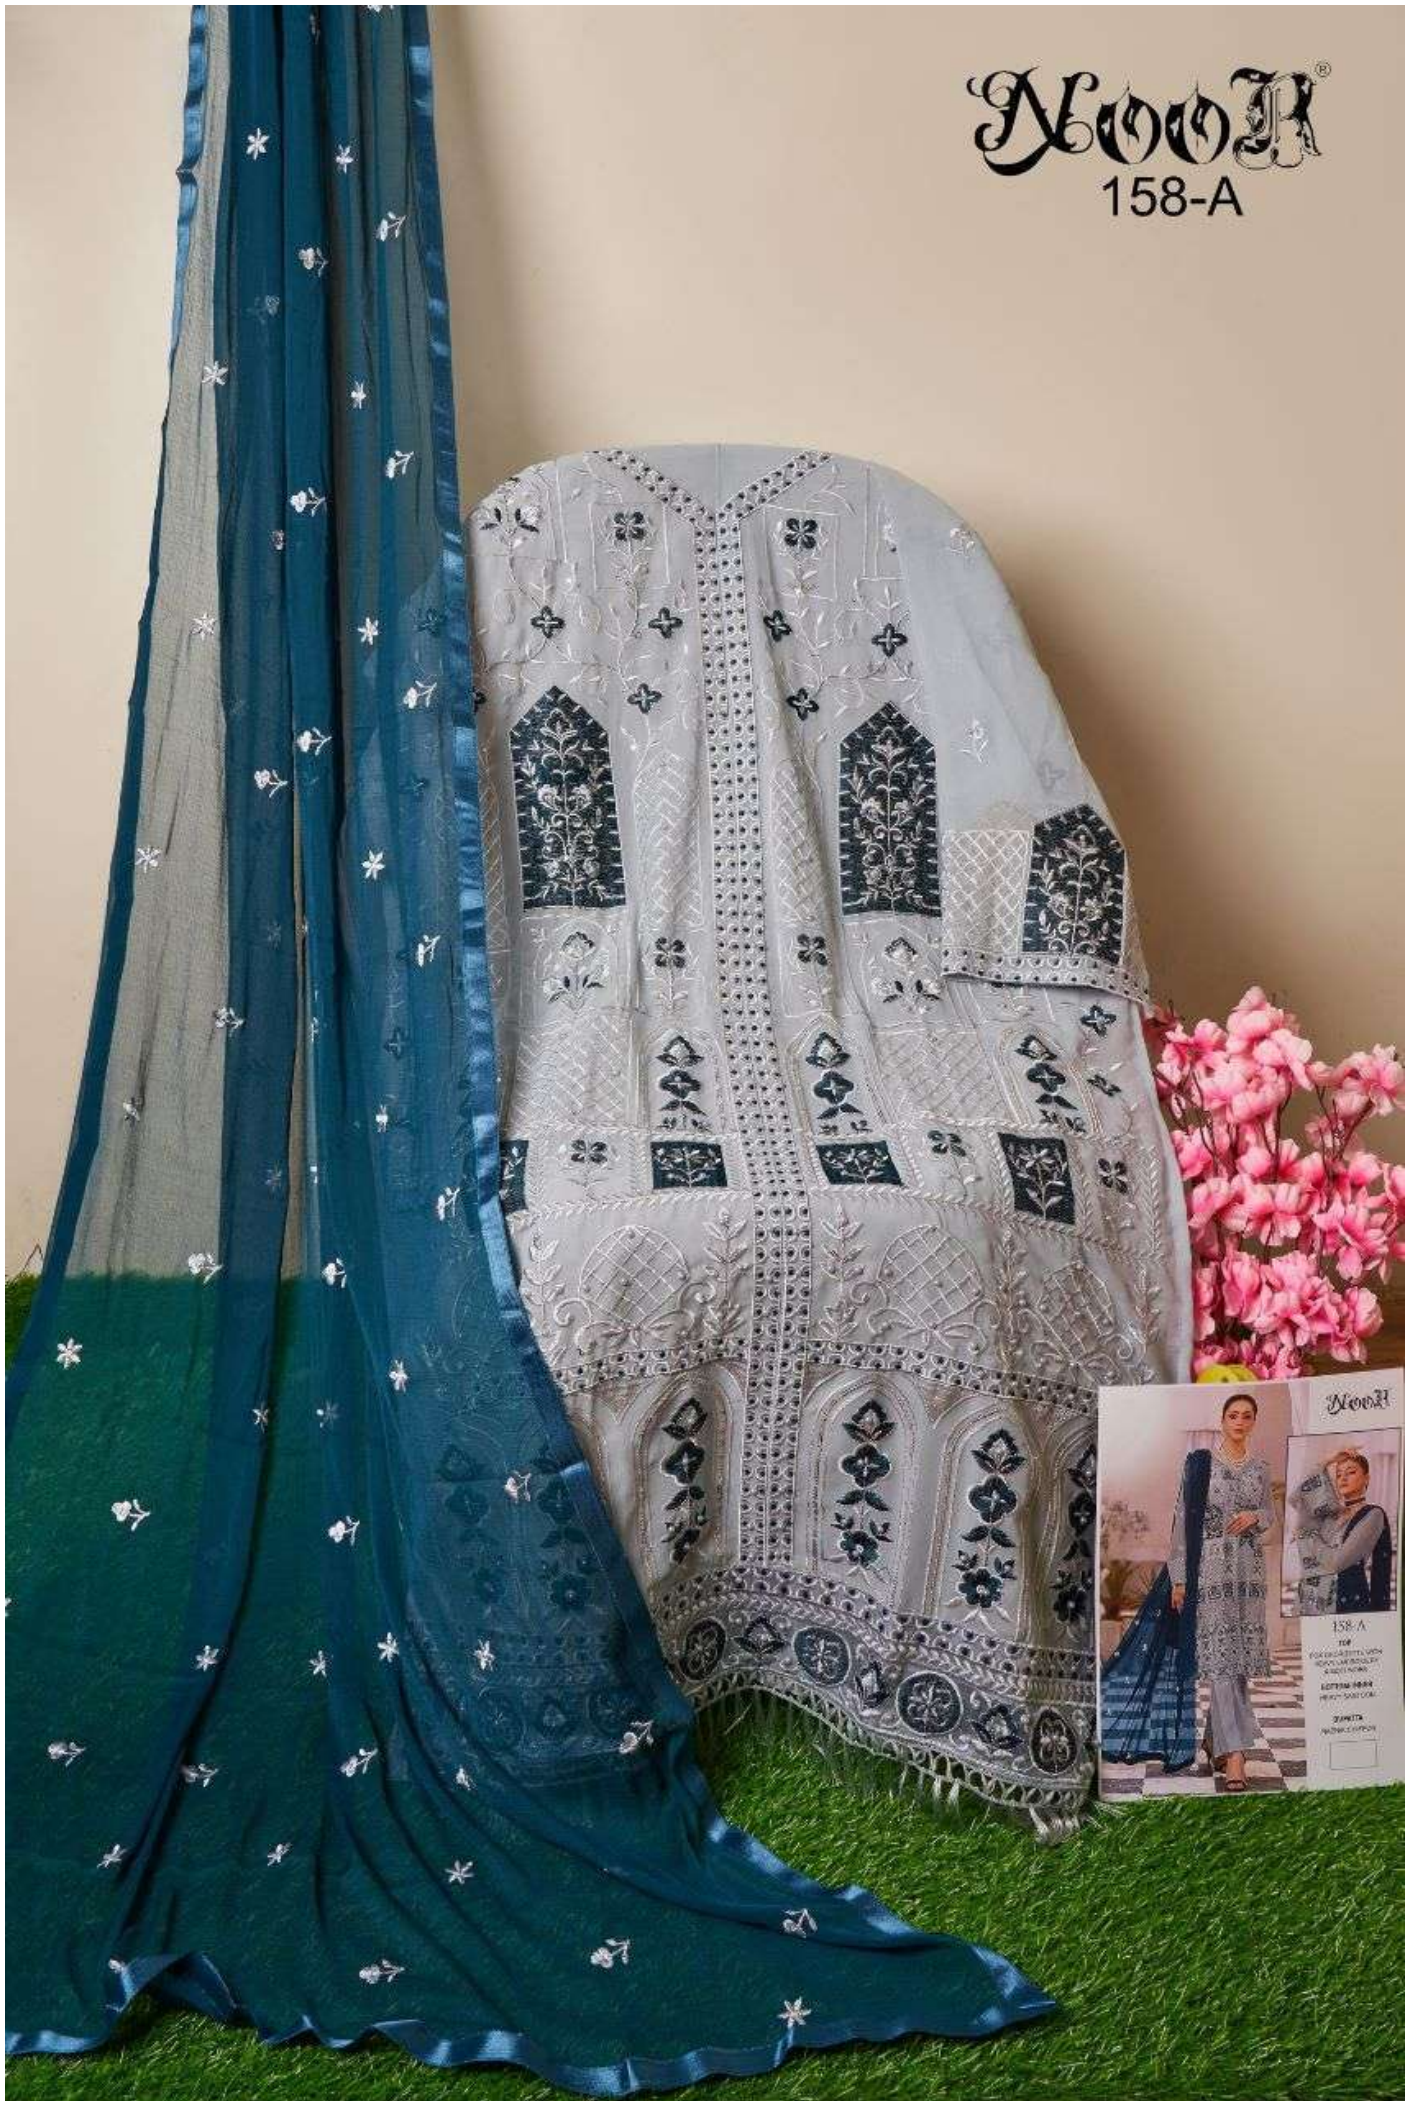

Noor[®]

158-B

TOP

**FOX GEORGETTE WITH
HEAVY EMBROIDERY
& MOTI WORK**

**BOTTOM-INNER
HEAVY SANTOON**

**DUPATTA
NAZNIK CHIFFON**

NooB®
158-A

NooN[®]
158-C

NooN

NooN

158-C

TOP -
POKRYWACZKA DO NIŻY
POJAZDZĄCZKI
- AUSTRIJSKI
BOTTOM TAILER
WŁAŚCIWY DŁUGOŚCIĄ

ROZMIER
WYBÓR KOLORU

NooN[®]
158-D

Noor

TOP - FOX GEORGETTE WITH HEAVY EMBROIDERY & MOTI WORK

TOP

FOX GEORGETTE WITH
HEAVY EMBROIDERY
& MOTI WORK

BOTTOM-INNER
HEAVY SANTOON

DUPATTA
NAZNIK CHIFFON

Noor[®]

158-C

TOP

**FOX GEORGETTE WITH
HEAVY EMBROIDERY
& MOTI WORK**

Noor[®]
158-B

Noor[®]

158-B

TOP

**FOX GEORGETTE WITH
HEAVY EMBROIDERY
& MOTI WORK**

**BOTTOM-INNER
HEAVY SANTOON**

**DUPATTA
NAZNIK CHIFFON**