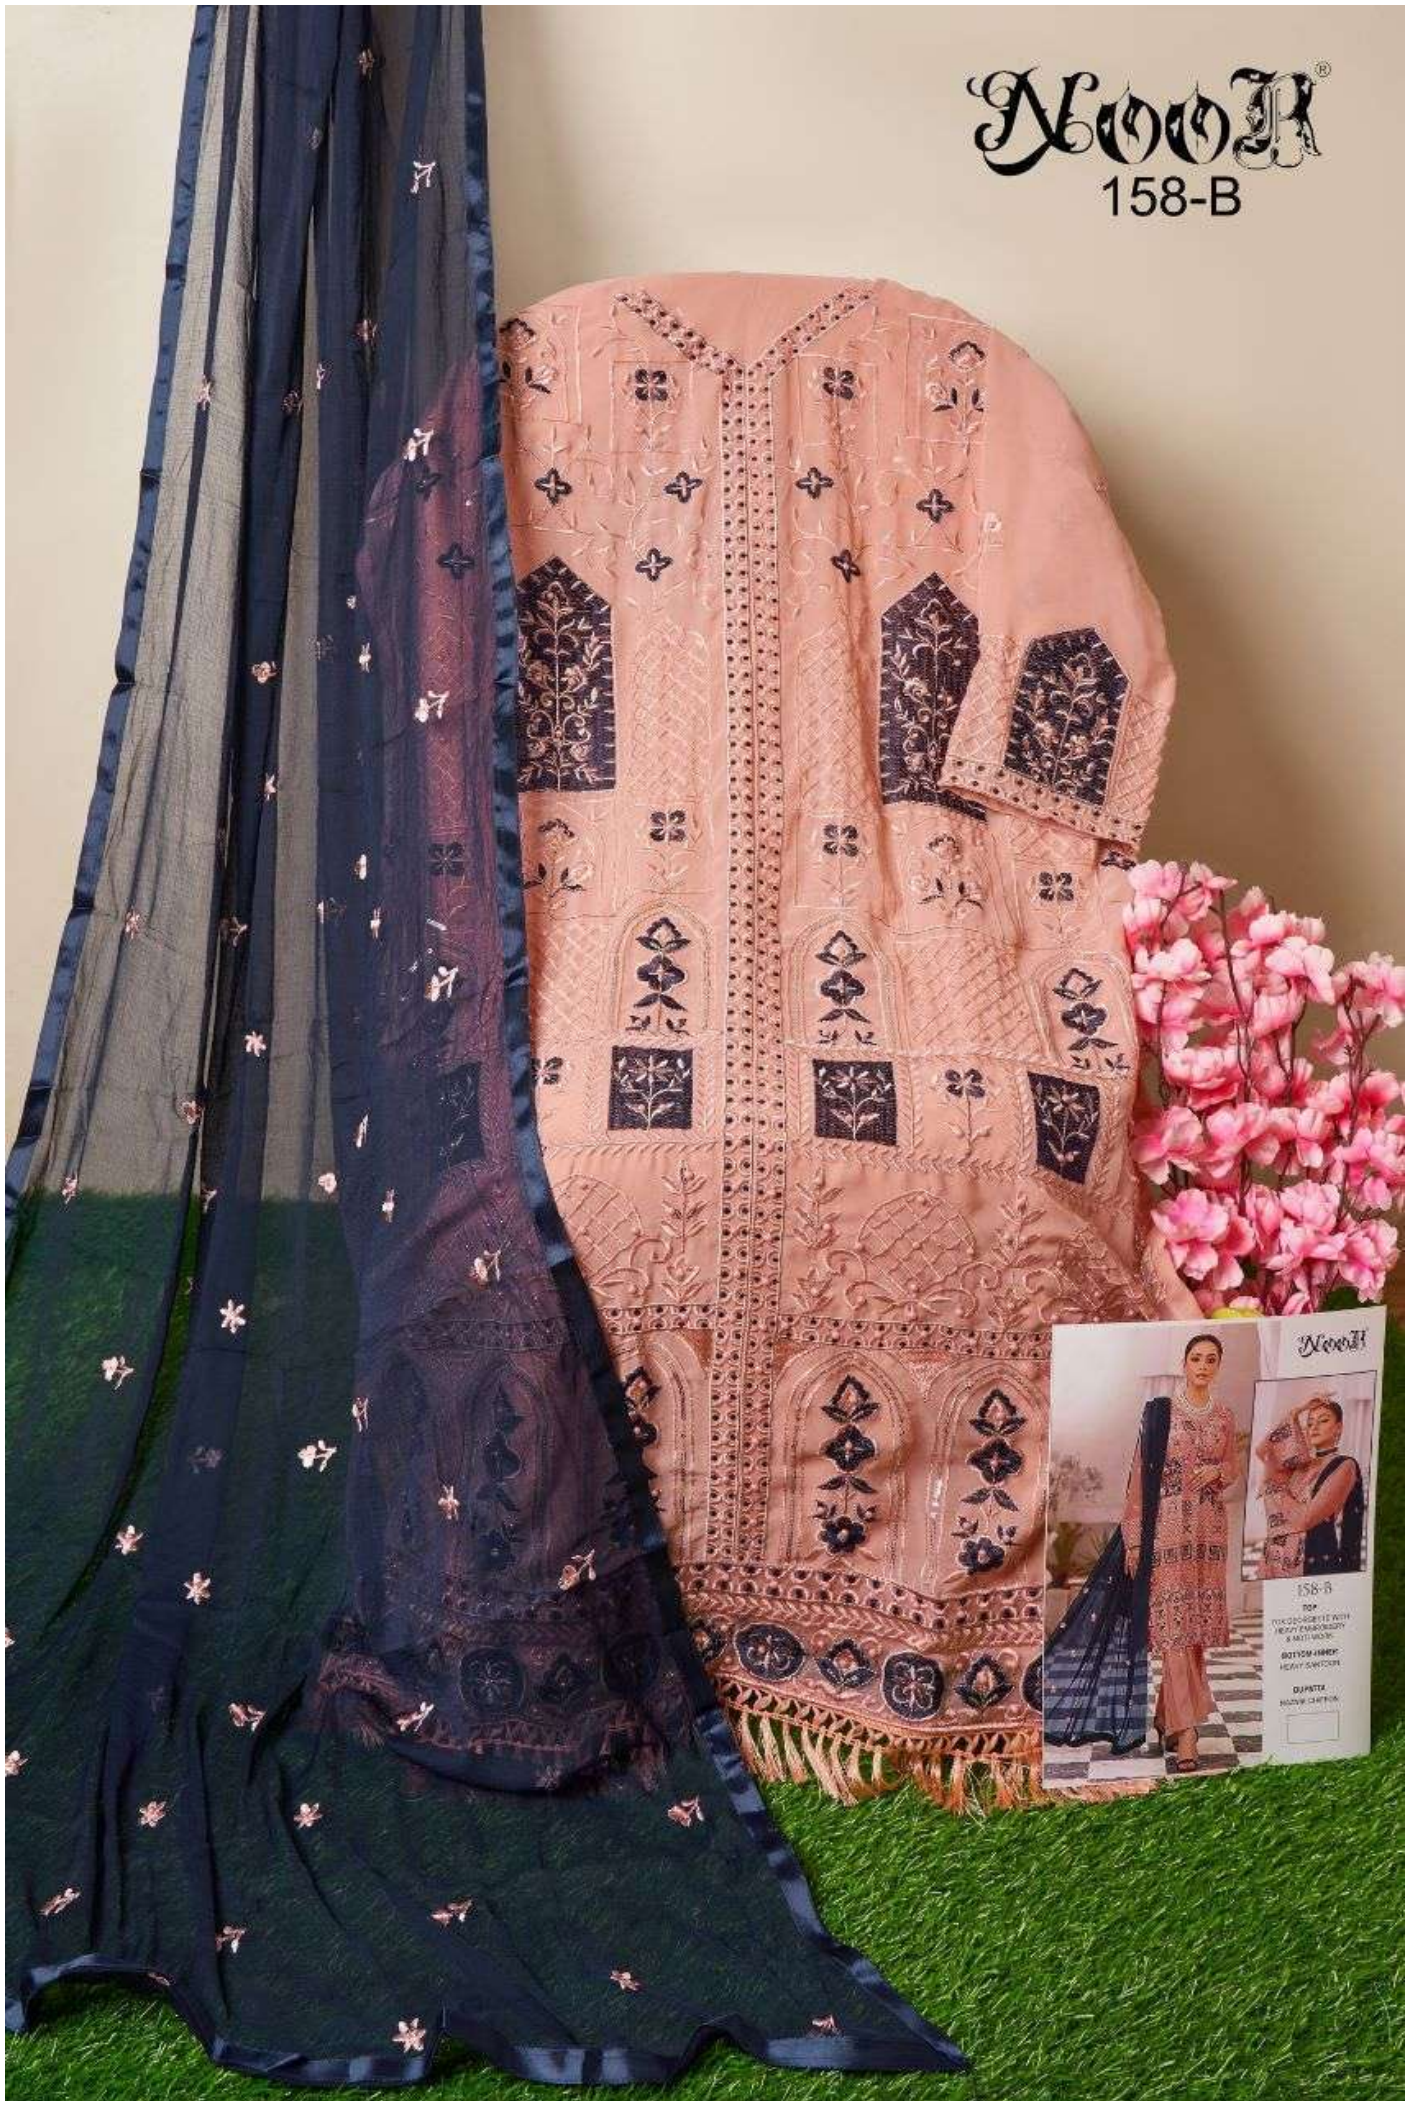

Noor[®]

158-B

TOP

**FOX GEORGETTE WITH
HEAVY EMBROIDERY
& MOTI WORK**

**BOTTOM-INNER
HEAVY SANTOON**

**DUPATTA
NAZNIK CHIFFON**

NooB®
158-A

NooN[®]
158-C

NooN

NooN

158-C

TOP -
POKRYWACZKA DO NIŻY
POJAZDZĄCZKI
- AUSTRIJSKI
BOTTOM TAILER
WŁAŚCIWY DŁUGOŚCIĄ

ROZMIER
WYBÓR KOLORU

NooN[®]
158-D

Noor

TOP - FOX GEORGETTE WITH HEAVY EMBROIDERY & MOTI WORK

TOP

FOX GEORGETTE WITH
HEAVY EMBROIDERY
& MOTI WORK

BOTTOM-INNER
HEAVY SANTOON

DUPATTA
NAZNIK CHIFFON

Noor[®]

158-C

TOP

**FOX GEORGETTE WITH
HEAVY EMBROIDERY
& MOTI WORK**

Noor[®]
158-B

Noor[®]

158-B

TOP

**FOX GEORGETTE WITH
HEAVY EMBROIDERY
& MOTI WORK**

**BOTTOM-INNER
HEAVY SANTOON**

**DUPATTA
NAZNIK CHIFFON**