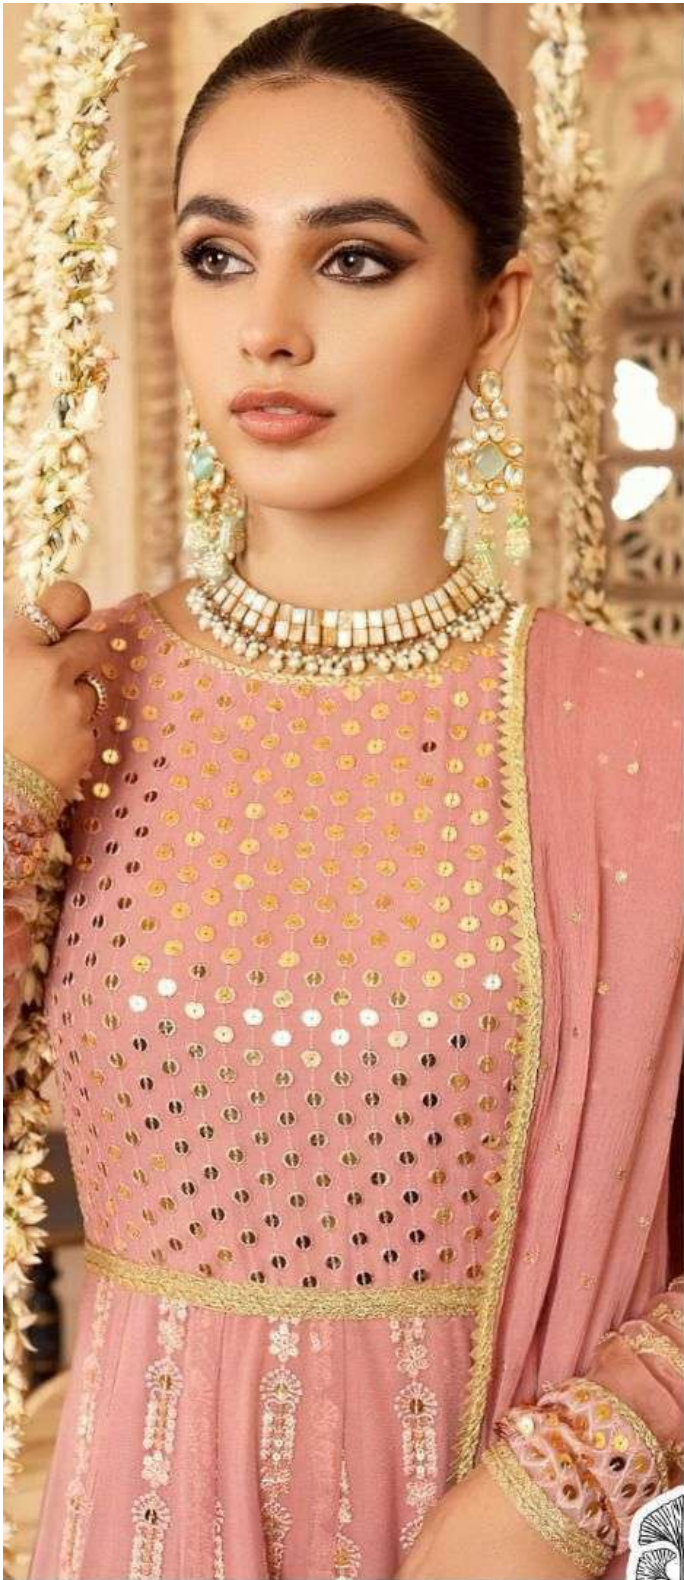

ZARIN

**TOP** Fox Georgette  
with Embroidery

ZAHA

**BOTTOM-INNER** Dull Santoon

D.No.10040

**DUPATTA** Nazmin  
with Embroidery

ARIN ZAHA D.No:10040  
BOTTOM INNER (not suitable)  
LAPAZA

ZARIN

**TOP** Fox Georgette  
with Embroidery

ZAHA

**BOTTOM-INNER** Dull Santoon

D.No.10040

**DUPATTA** Nazmin  
with Embroidery