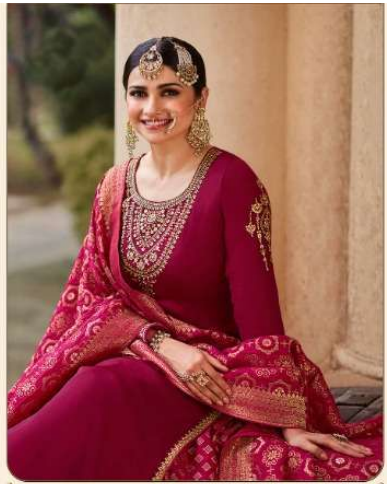

★ 14551 ★

★ 14554 ★

14551

14552

☆ 14558 ☆

**KASEESH
BENCHMARK-2**

FABRIC DETAILS

TOP
BSY BARFI FABRIC

BOTTOM & INNER
SILK JAQUARD

DUPATTA
DOUBLE ZARI DOLA SILK

HSN CODE-54075220

★ 14558 ★