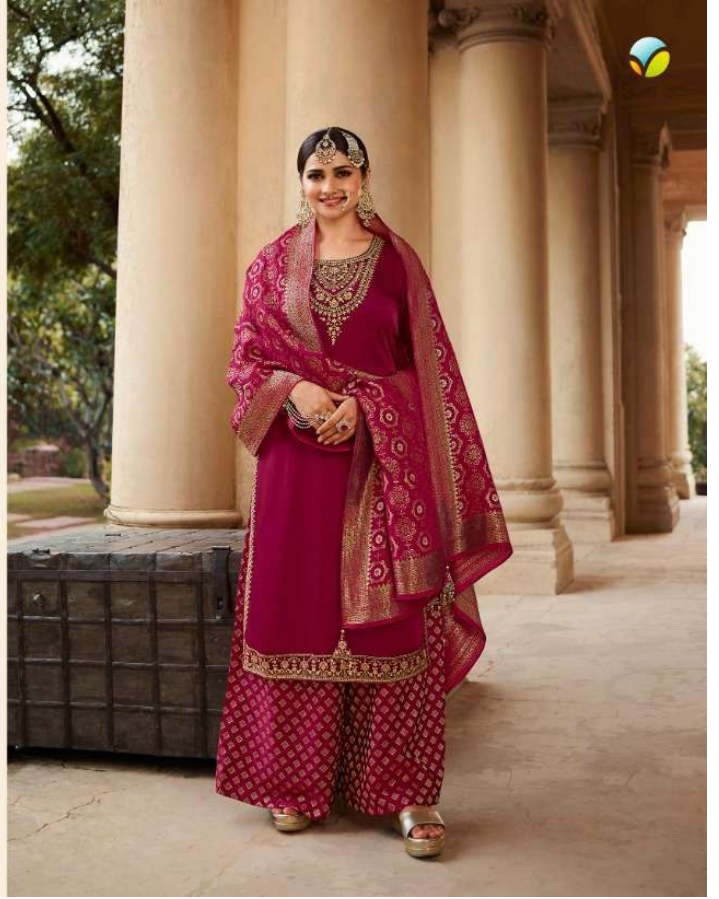

★ 14551 ★

★ 14554 ★

14551

14552

☆ 14558 ☆

**KASEESH
BENCHMARK-2**

FABRIC DETAILS

TOP
BSY BARFI FABRIC

BOTTOM & INNER
SILK JAQUARD

DUPATTA
DOUBLE ZARI DOLA SILK

HSN CODE-54075220

★ 14558 ★