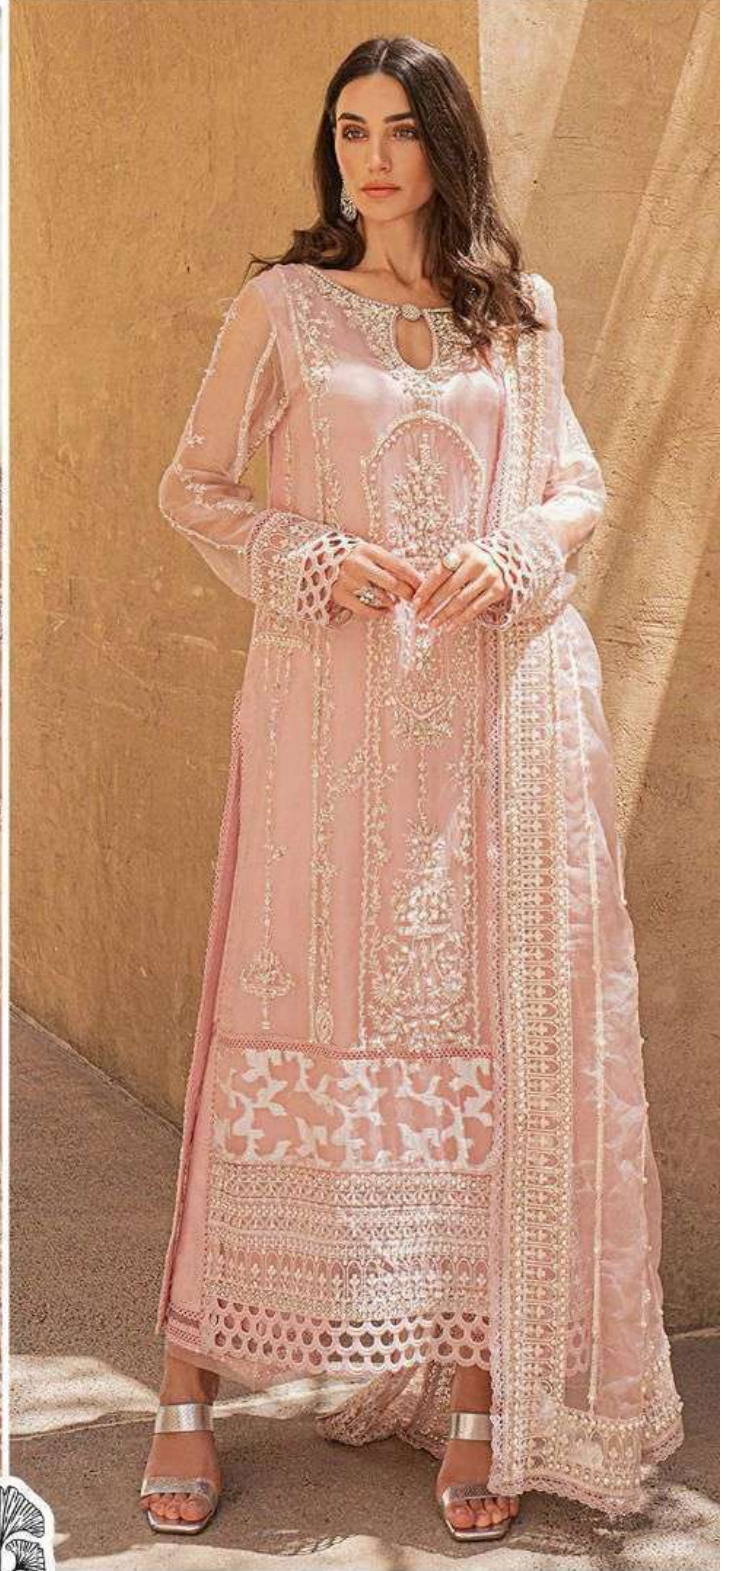

**ZAHA**

D.No.10072

**TOP** Fox Georgette With Embroidery

**BOTTOM-INNER** Dull Santoon

**DUPATTA** Butterfly Net With Embroidery

**ZAHA**

D.No.10072

**TOP** Fox Georgette With Embroidery

**BOTTOM-INNER** Dull Santoon

**DUPATTA** Butterfly Net With Embroidery