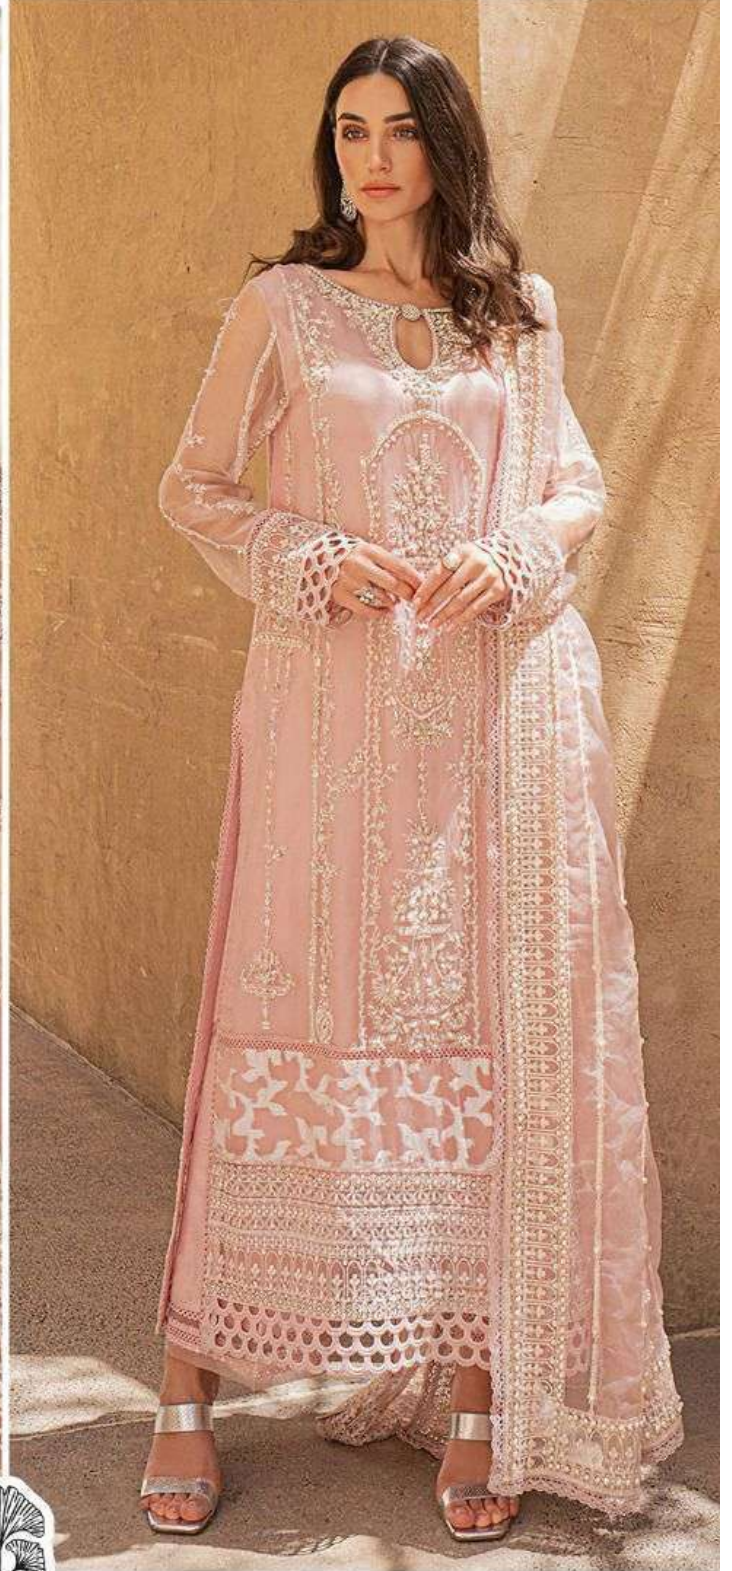

**ZAHA**

D.No.10072

**TOP** Fox Georgette With Embroidery

**BOTTOM-INNER** Dull Santoon

**DUPATTA** Butterfly Net With Embroidery

**ZAHA**

D.No.10072

**TOP** Fox Georgette With Embroidery

**BOTTOM-INNER** Dull Santoon

**DUPATTA** Butterfly Net With Embroidery

**ZAHA** D.No.10072

TOP: Fine Georgette with Embroidery  
BOTTOM INNER: Chiffon with Embroidery  
DUPATTA: Butterfly Net with Embroidery