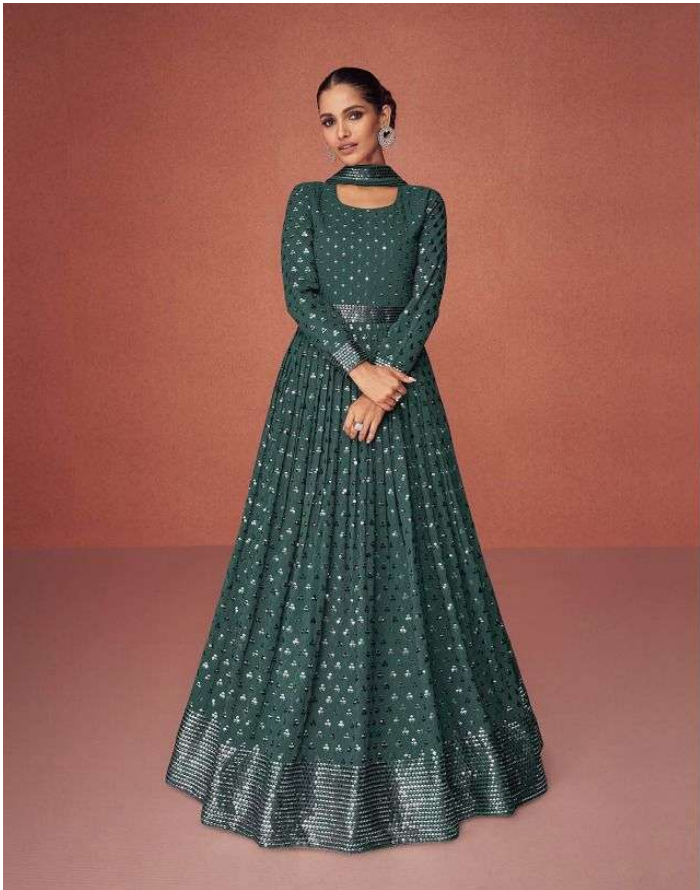

A | AASHIRWAD[®]
CREATION

GULKAND[®]
A brand by Aashirwad

*Season
Gold*

// EXCLUSIVE COLLECTION //

AASHIRWAD®
CREATION

// 9363-C //

// EXCLUSIVE COLLECTION //

AASHIRWAD[®]
CREATION