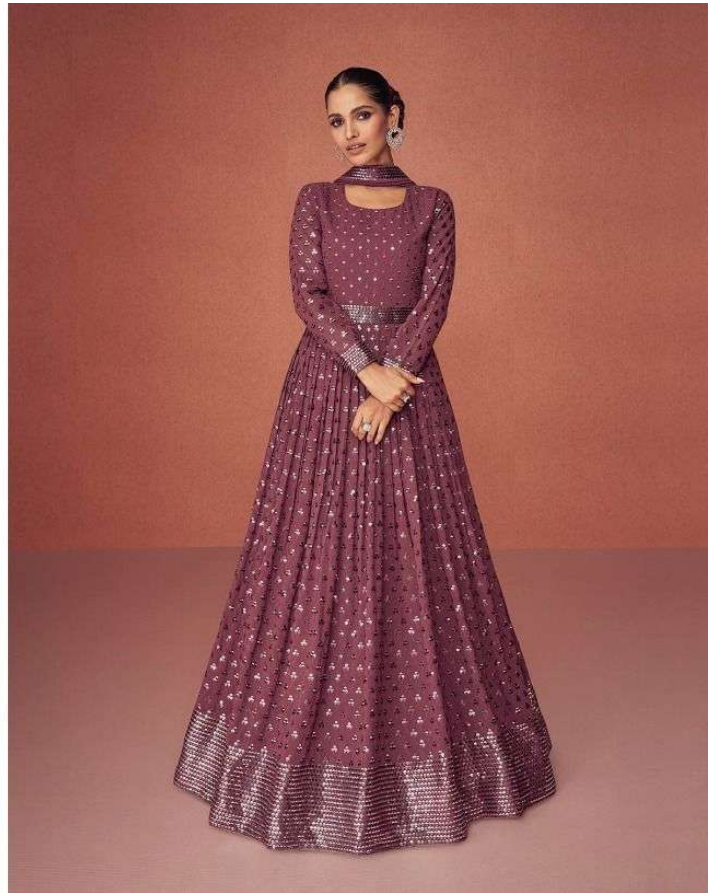

A | AASHIRWAD[®]
CREATION

GULKAND[®]
A brand by Aashirwad

*Season
Gold*

// EXCLUSIVE COLLECTION //

AASHIRWAD®
CREATION

// 9363-C //

// EXCLUSIVE COLLECTION //

AASHIRWAD[®]
CREATION