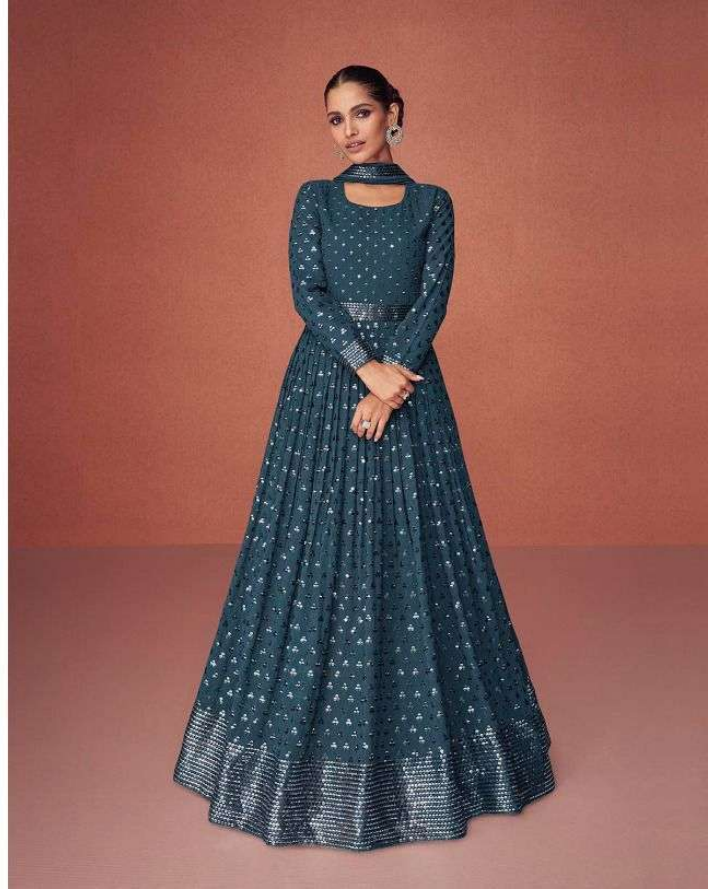

// EXCLUSIVE COLLECTION //

AASHIRWAD®
CREATION

// 9363-E //