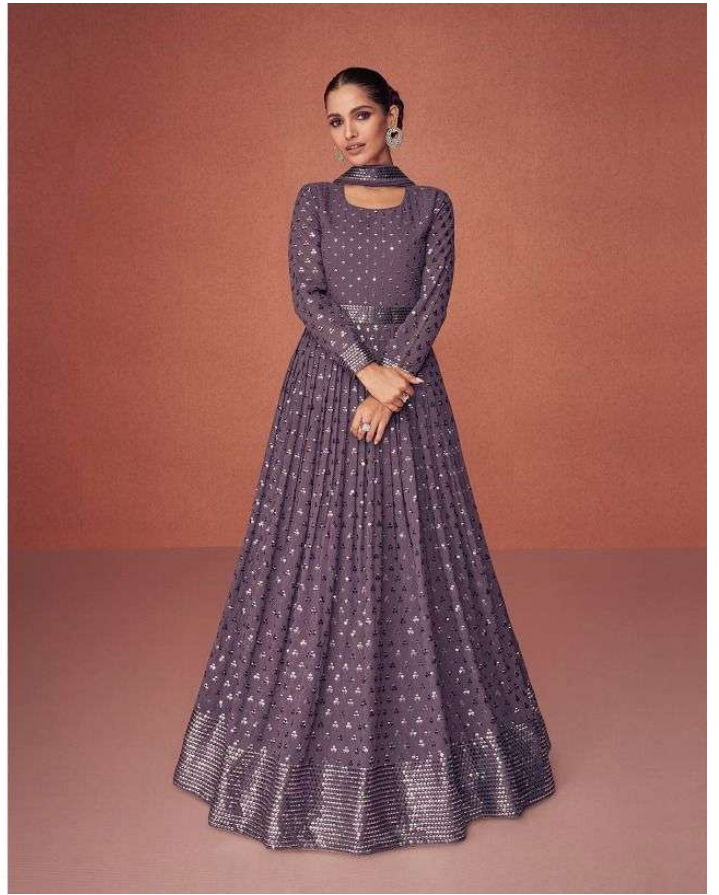

// EXCLUSIVE COLLECTION //

AASHIRWAD®
CREATION

// 9363-A //