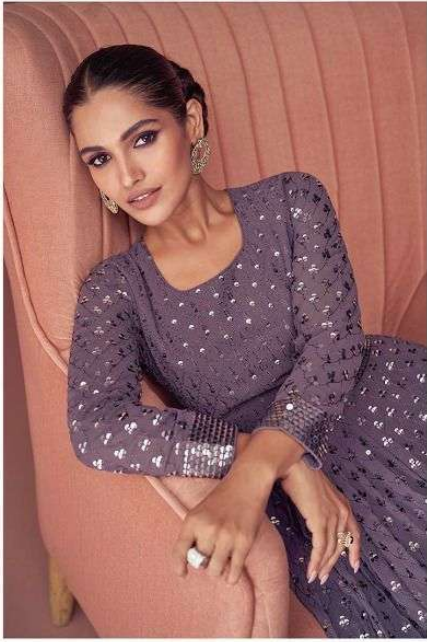

// EXCLUSIVE COLLECTION //

AASHIRWAD®
CREATION

// 9363-A //