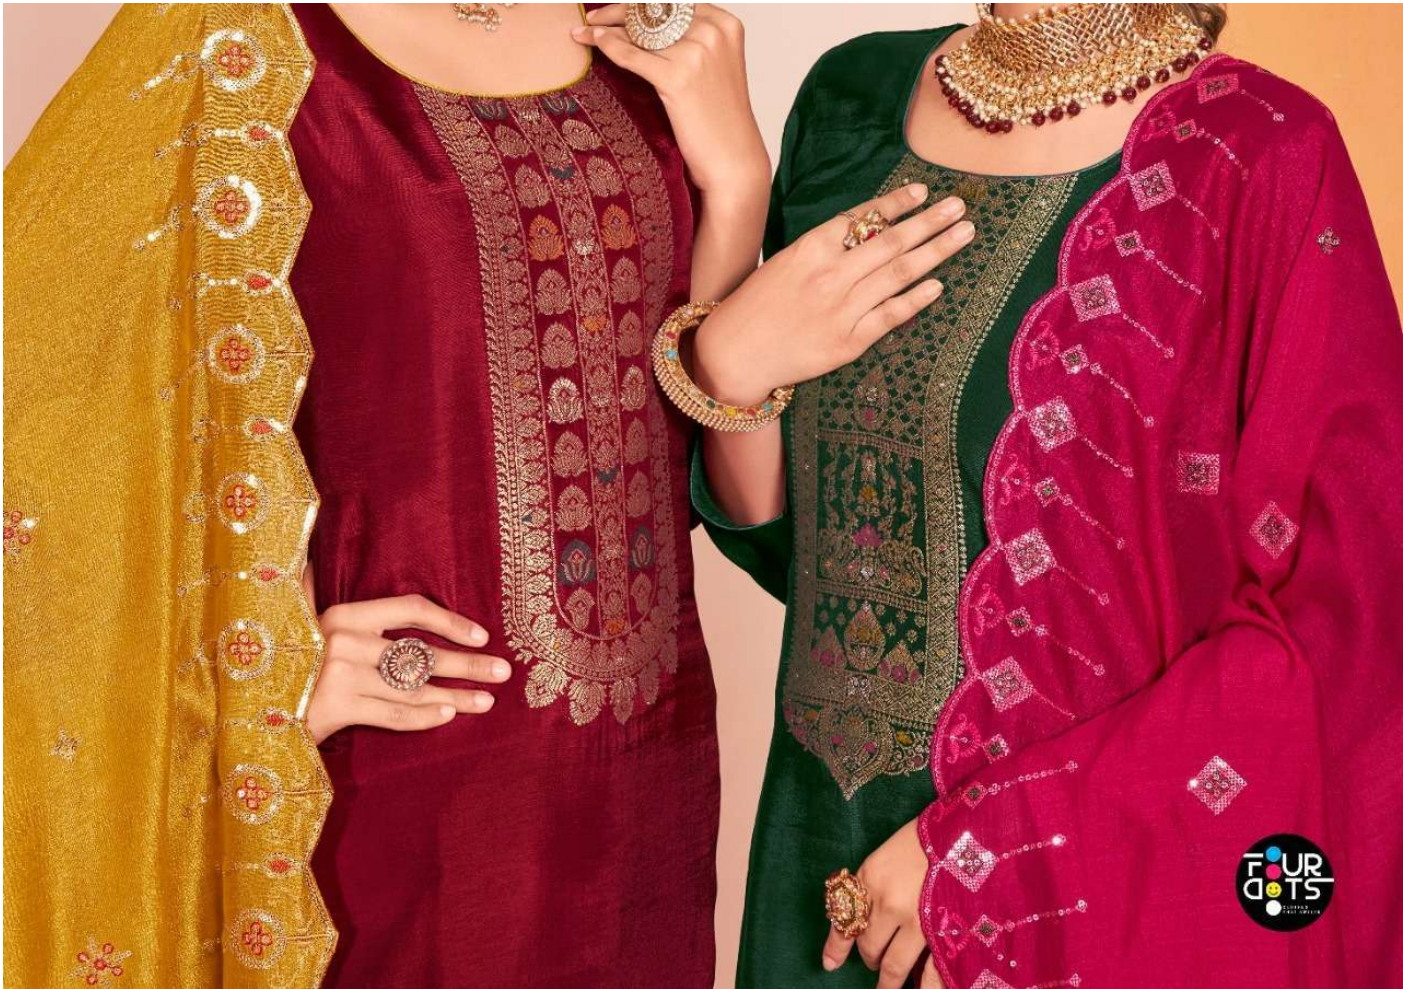

आश्वी

01281

01282

01283

01284

- **TOP** - PURE MUSLIN DOLA JEQUARD WITH FANCY DAMAN
- **BOTTOM** - PARAMPARA SILK
- **DUPATTA** - VICHITRA WITH HEAVY WORK
- **DESIGNS** - 04

**CATLOGUE :- आश्वी**  
**RATE :- 1049/-**