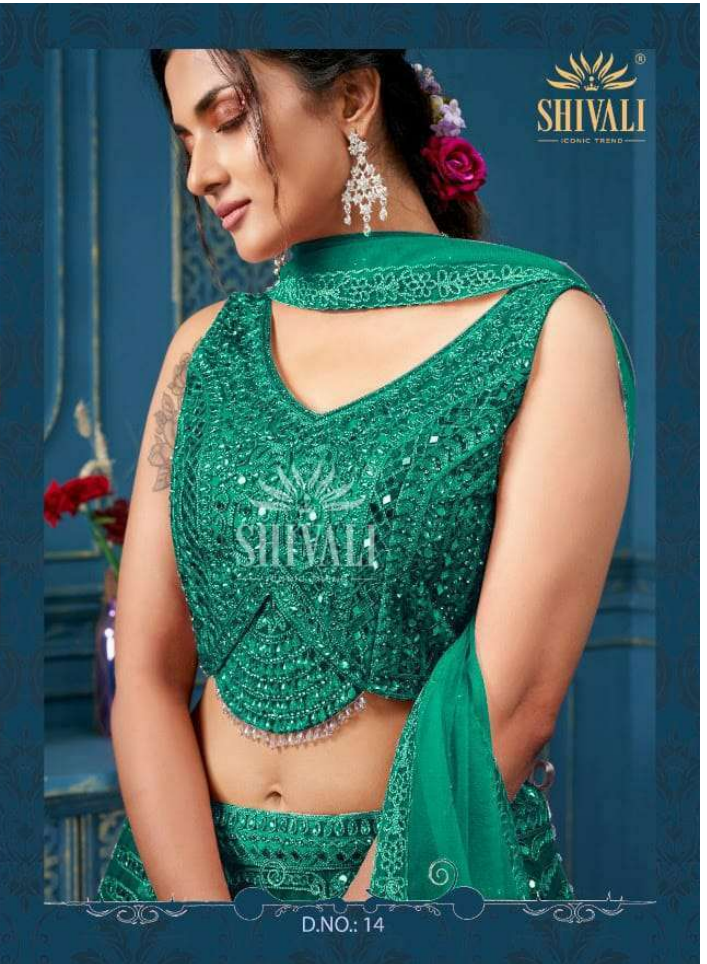

AV-20

L,XL,XXL

SINGLE SINGLE  
PC

  
**SHIVALI**  
— ICONIC TREND —

192

L, XL, XXL  
3 COLORS

L,XL  
COMBO

FAB: GEORGETTE

L,XL  
COMBO

FAB: GEORGETTE

SHIVALI<sup>®</sup>  
— ICONIC TREND —

D.No.119

SHIVALI<sup>®</sup>

L,XL  
COMBO

FAB: GEORGETTE

195

L,XL COMBO

  
**SHIVALI**  
— ICONIC TREND —  
**D.no 719**

**L,XL  
COMBO**

**FAB: GEORGETTE**

L,XL  
2 COLORS

  
**SHIVALI**  
— ICONIC TREND —

  
**SHIVALI**  
— ICONIC TREND —

**M-124**

**L, XL  
COMBO**

L,XL  
2 COLORS

  
**SHIVALI**  
— ICONIC TREND —  
**D.no 709**

**L, XL COMBO**

L,XL  
2 COLORS

D-28

  
**SHIVALI**  
— ICONIC TREND —  
D.No-5030  
CROPTOP

  
**SHIVALI**  
— ICONIC TREND —