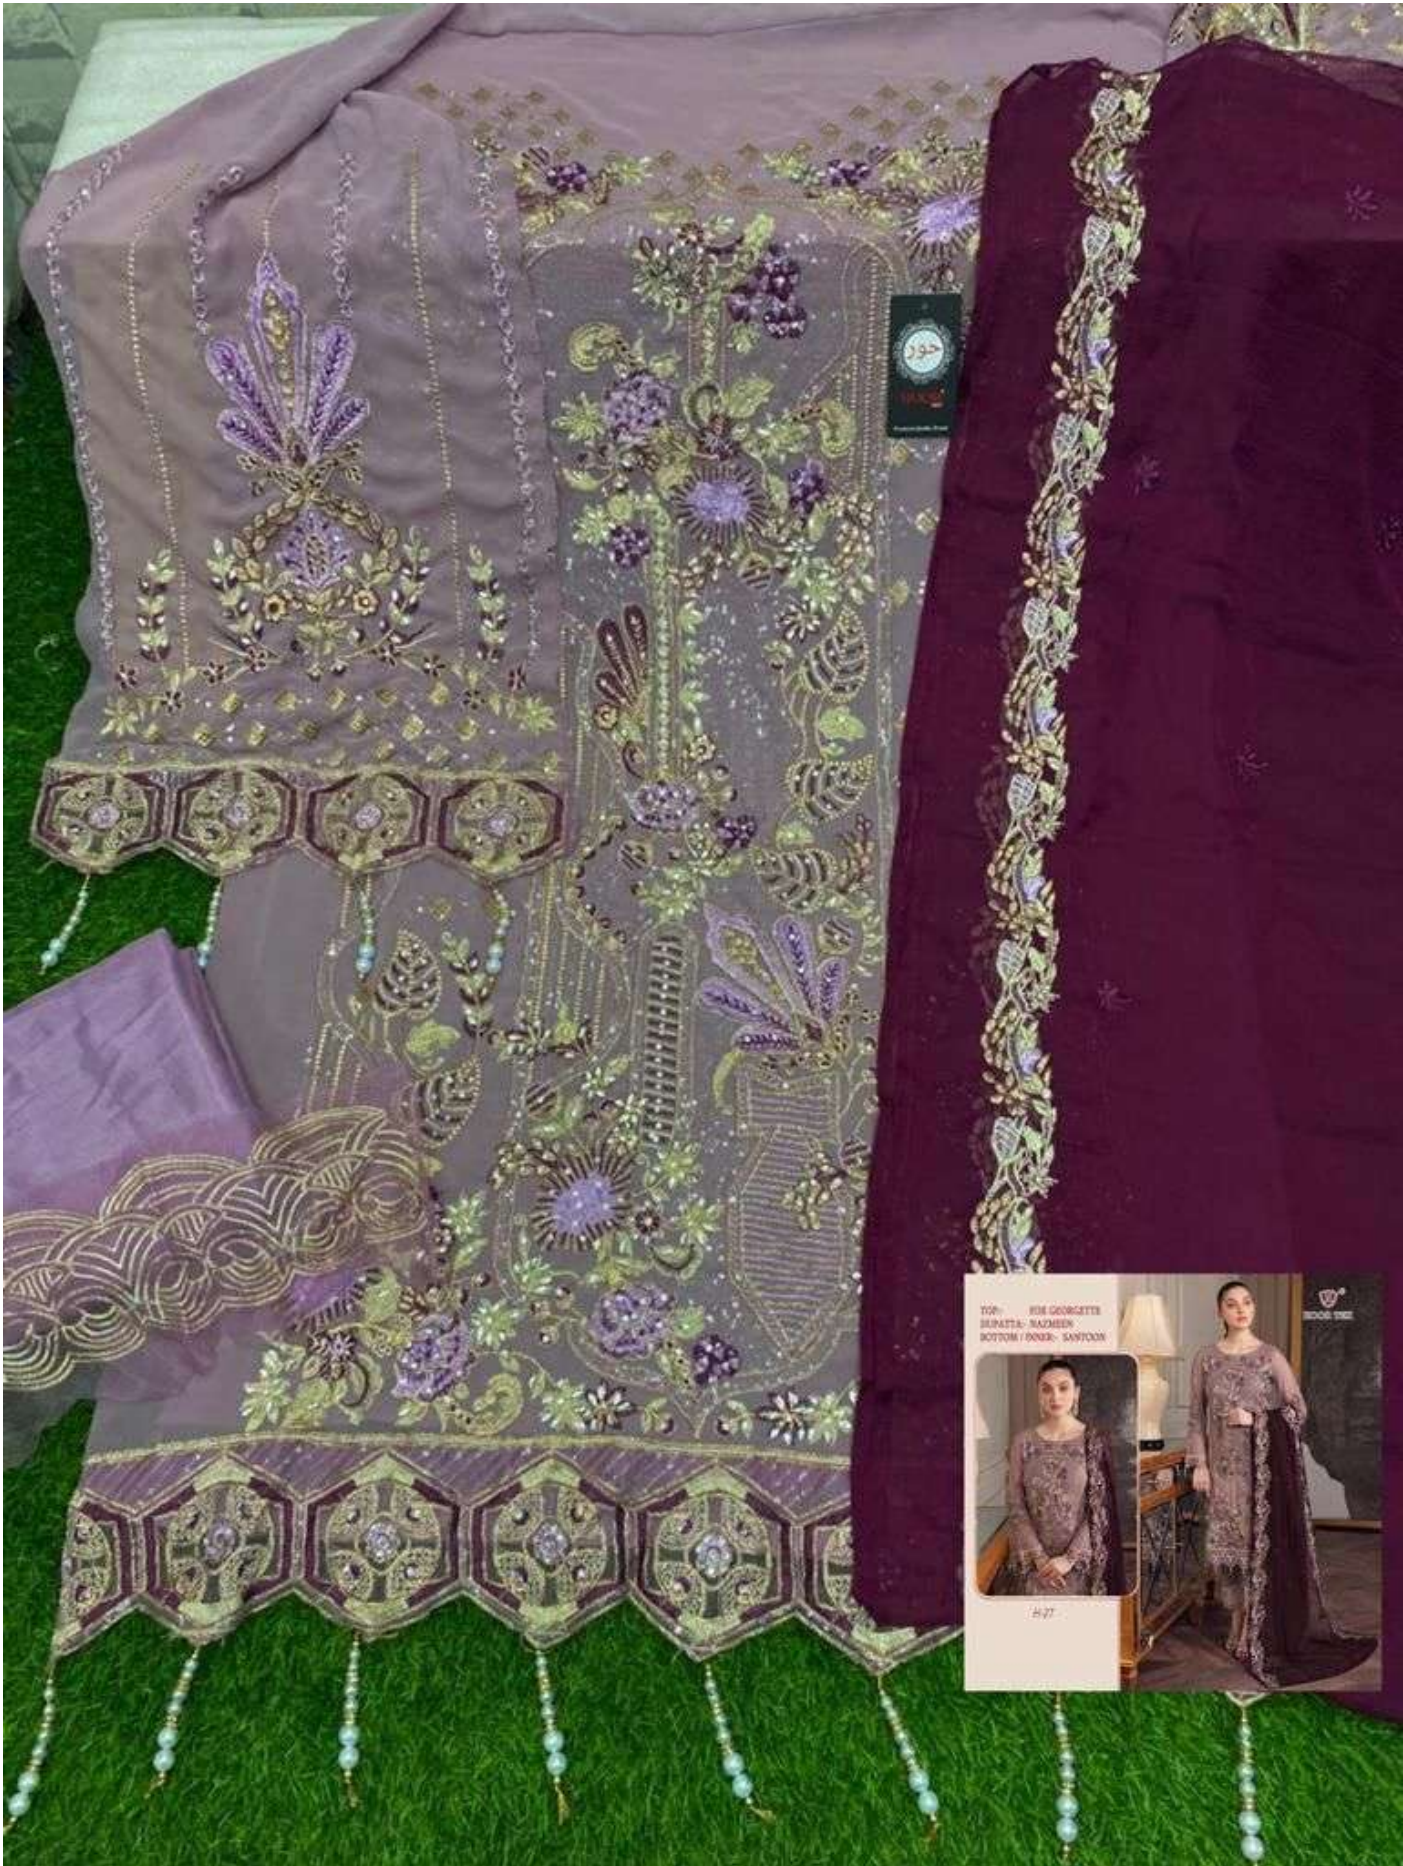

TOP:- FOX GEORGETTE  
DUPATTA:- NAZMEEN  
BOTTOM / INNER:- SANTOON

  
HOOR TEX

H-27

TOP:- FOX GEORGETTE  
DUPATTA:- NAZMEEN  
BOTTOM / INNER:- SANTOON

  
HOOR TEX

H-27

497