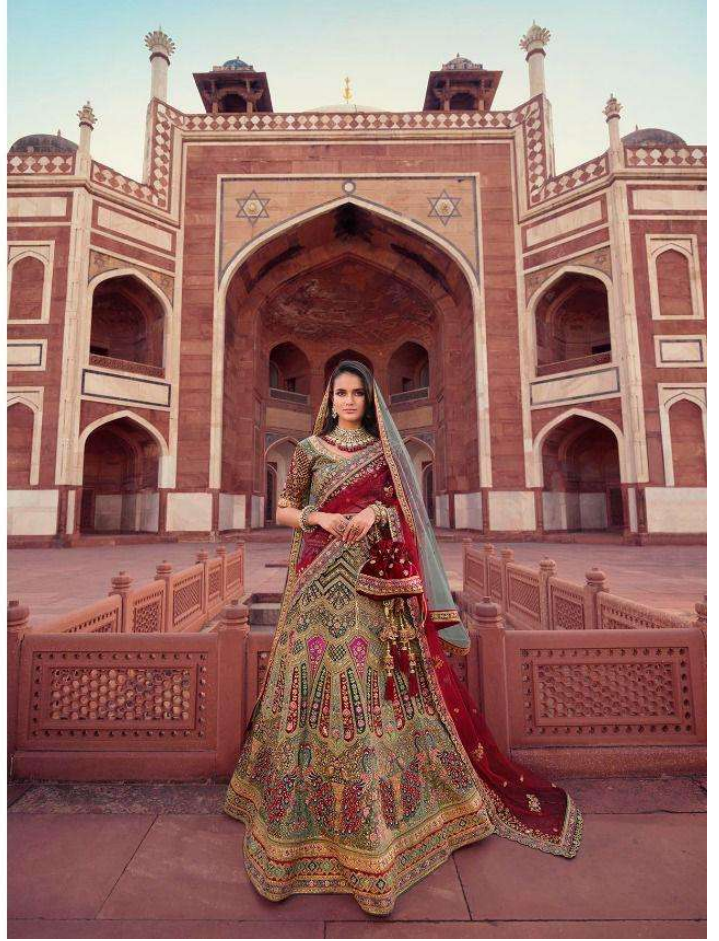

S
U
P
R
E
M
E

ROYAL
.....
VOL-27

PRICE LIST
.....

DESIGN.NO	PRICE
1008	17015/-
1009	12865/-
1010	15795/-
1011	13110/-
1012	13355/-
1013	15305/-
1014	17015/-

GST :- 12% EXTRA
.....

COMING
SOON

ROYAL

VOL-27