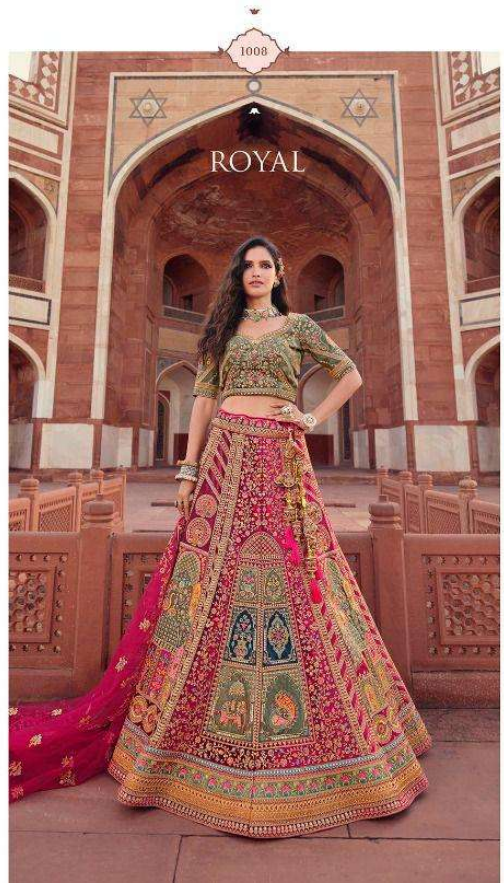

CLASSIC

MODISH