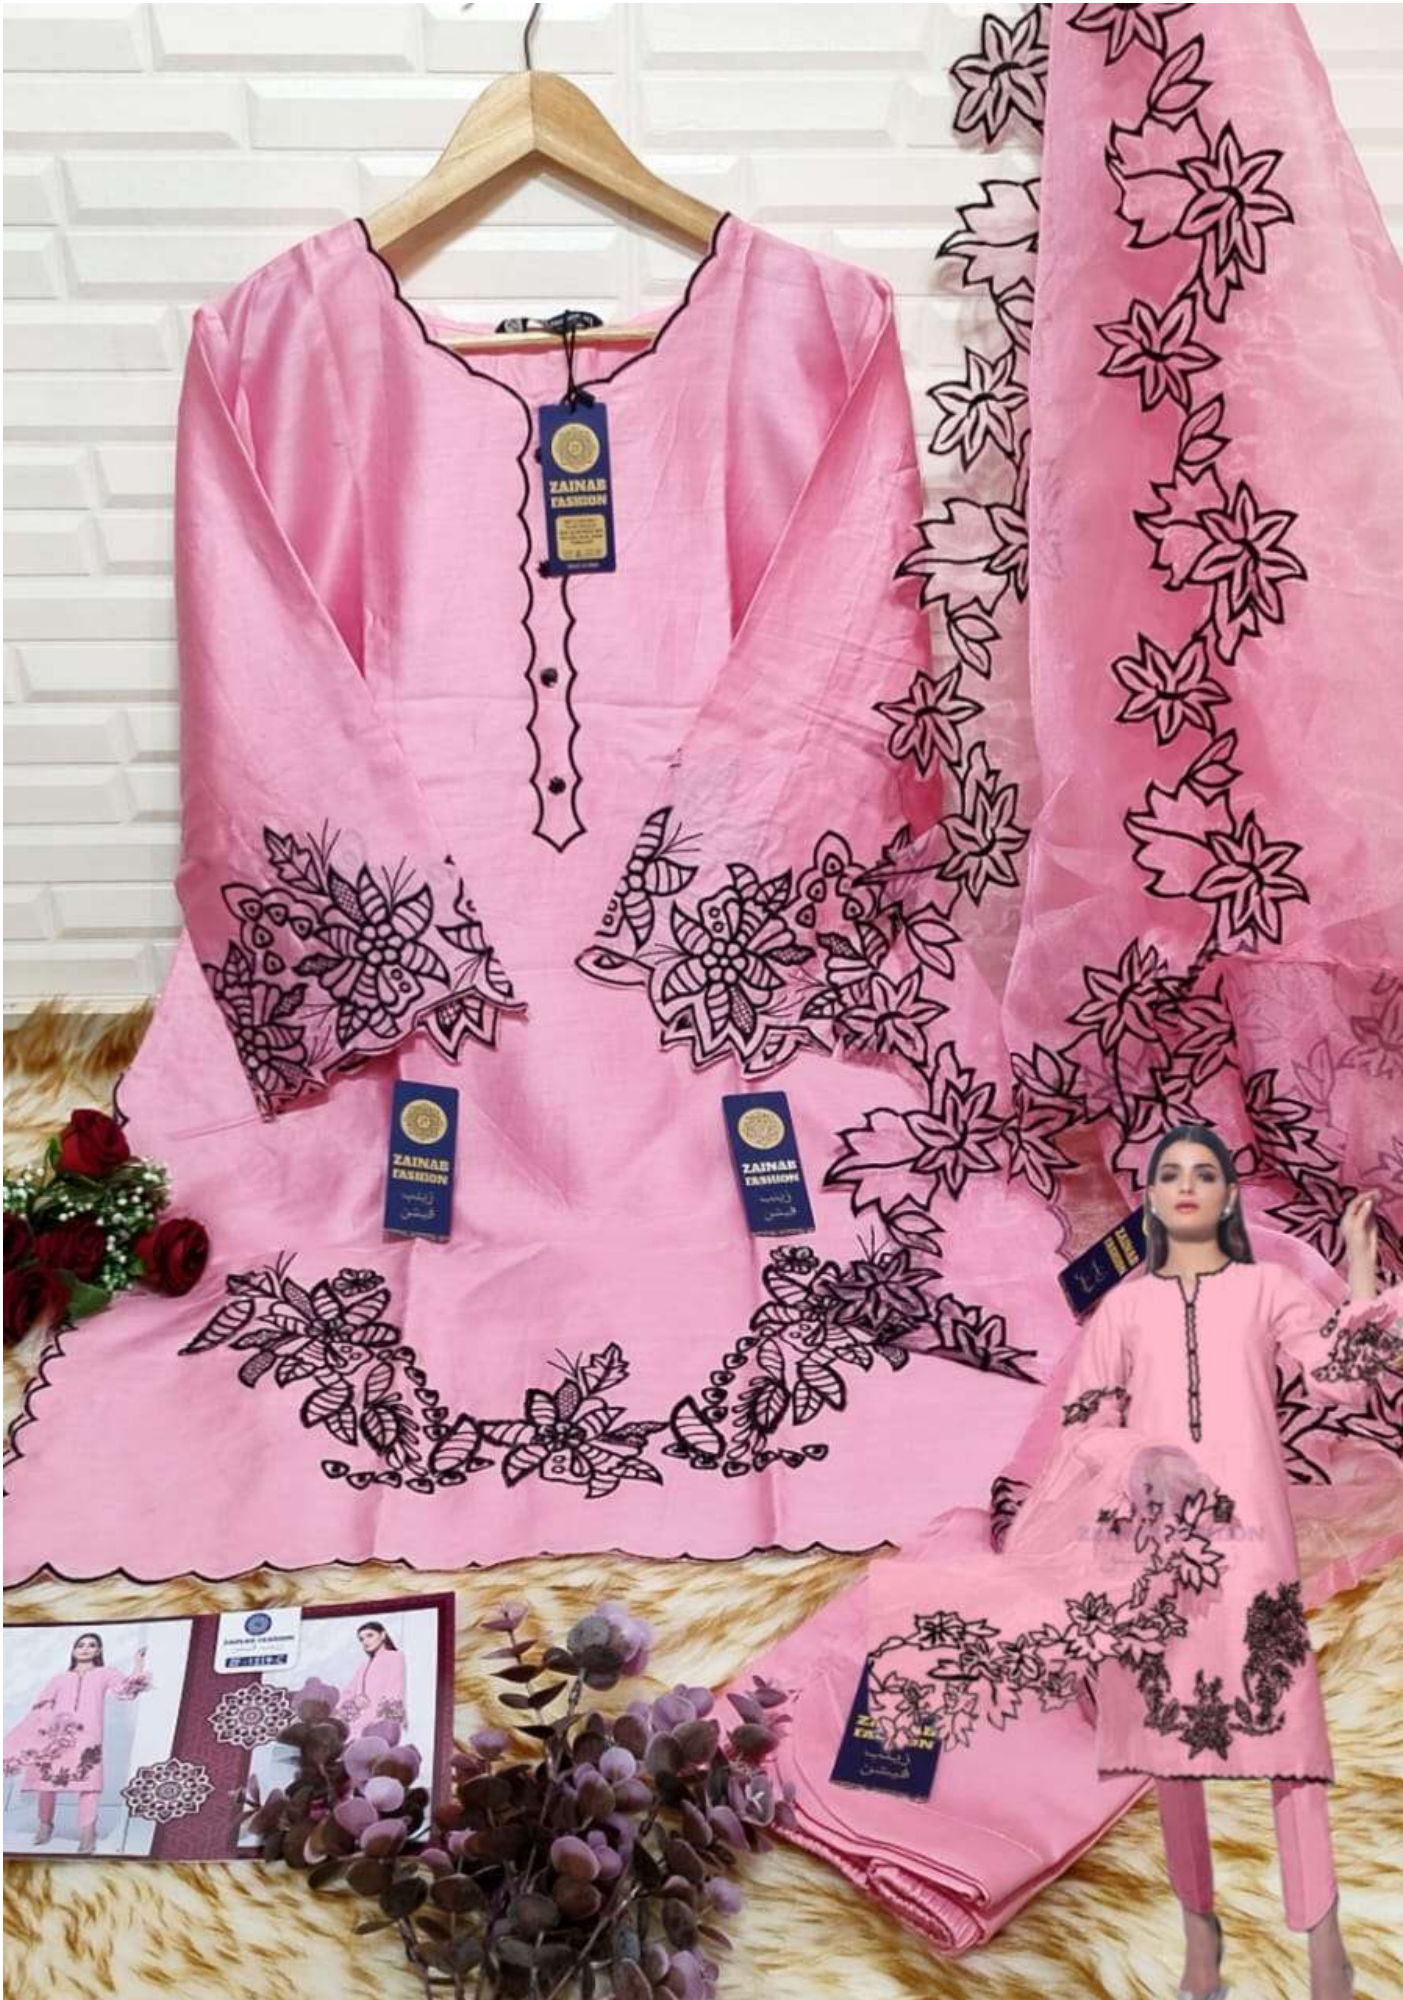

ZAINAB FASHION

زينب فيشن

ZF -1219-B

Hand work

ZAINAB FASHION

زینب فیشن

ZAINAB
FASHION
زينب
فيشن

Neck

ZAINAB
FASHION
زينب
فيشن

ZAINAB FASHION
زینب فیشن

ZAINAB FASHION
زینب فیشن

Handwork

9-C

ZAINAB FASHION
DRY CLEAN ONLY
DO NOT BLEACH
WASH ON REVERSE SIDE
TUMBLE DRY
MADE IN INDIA

Neck

ZAINAB FASHION
زینب فیشن