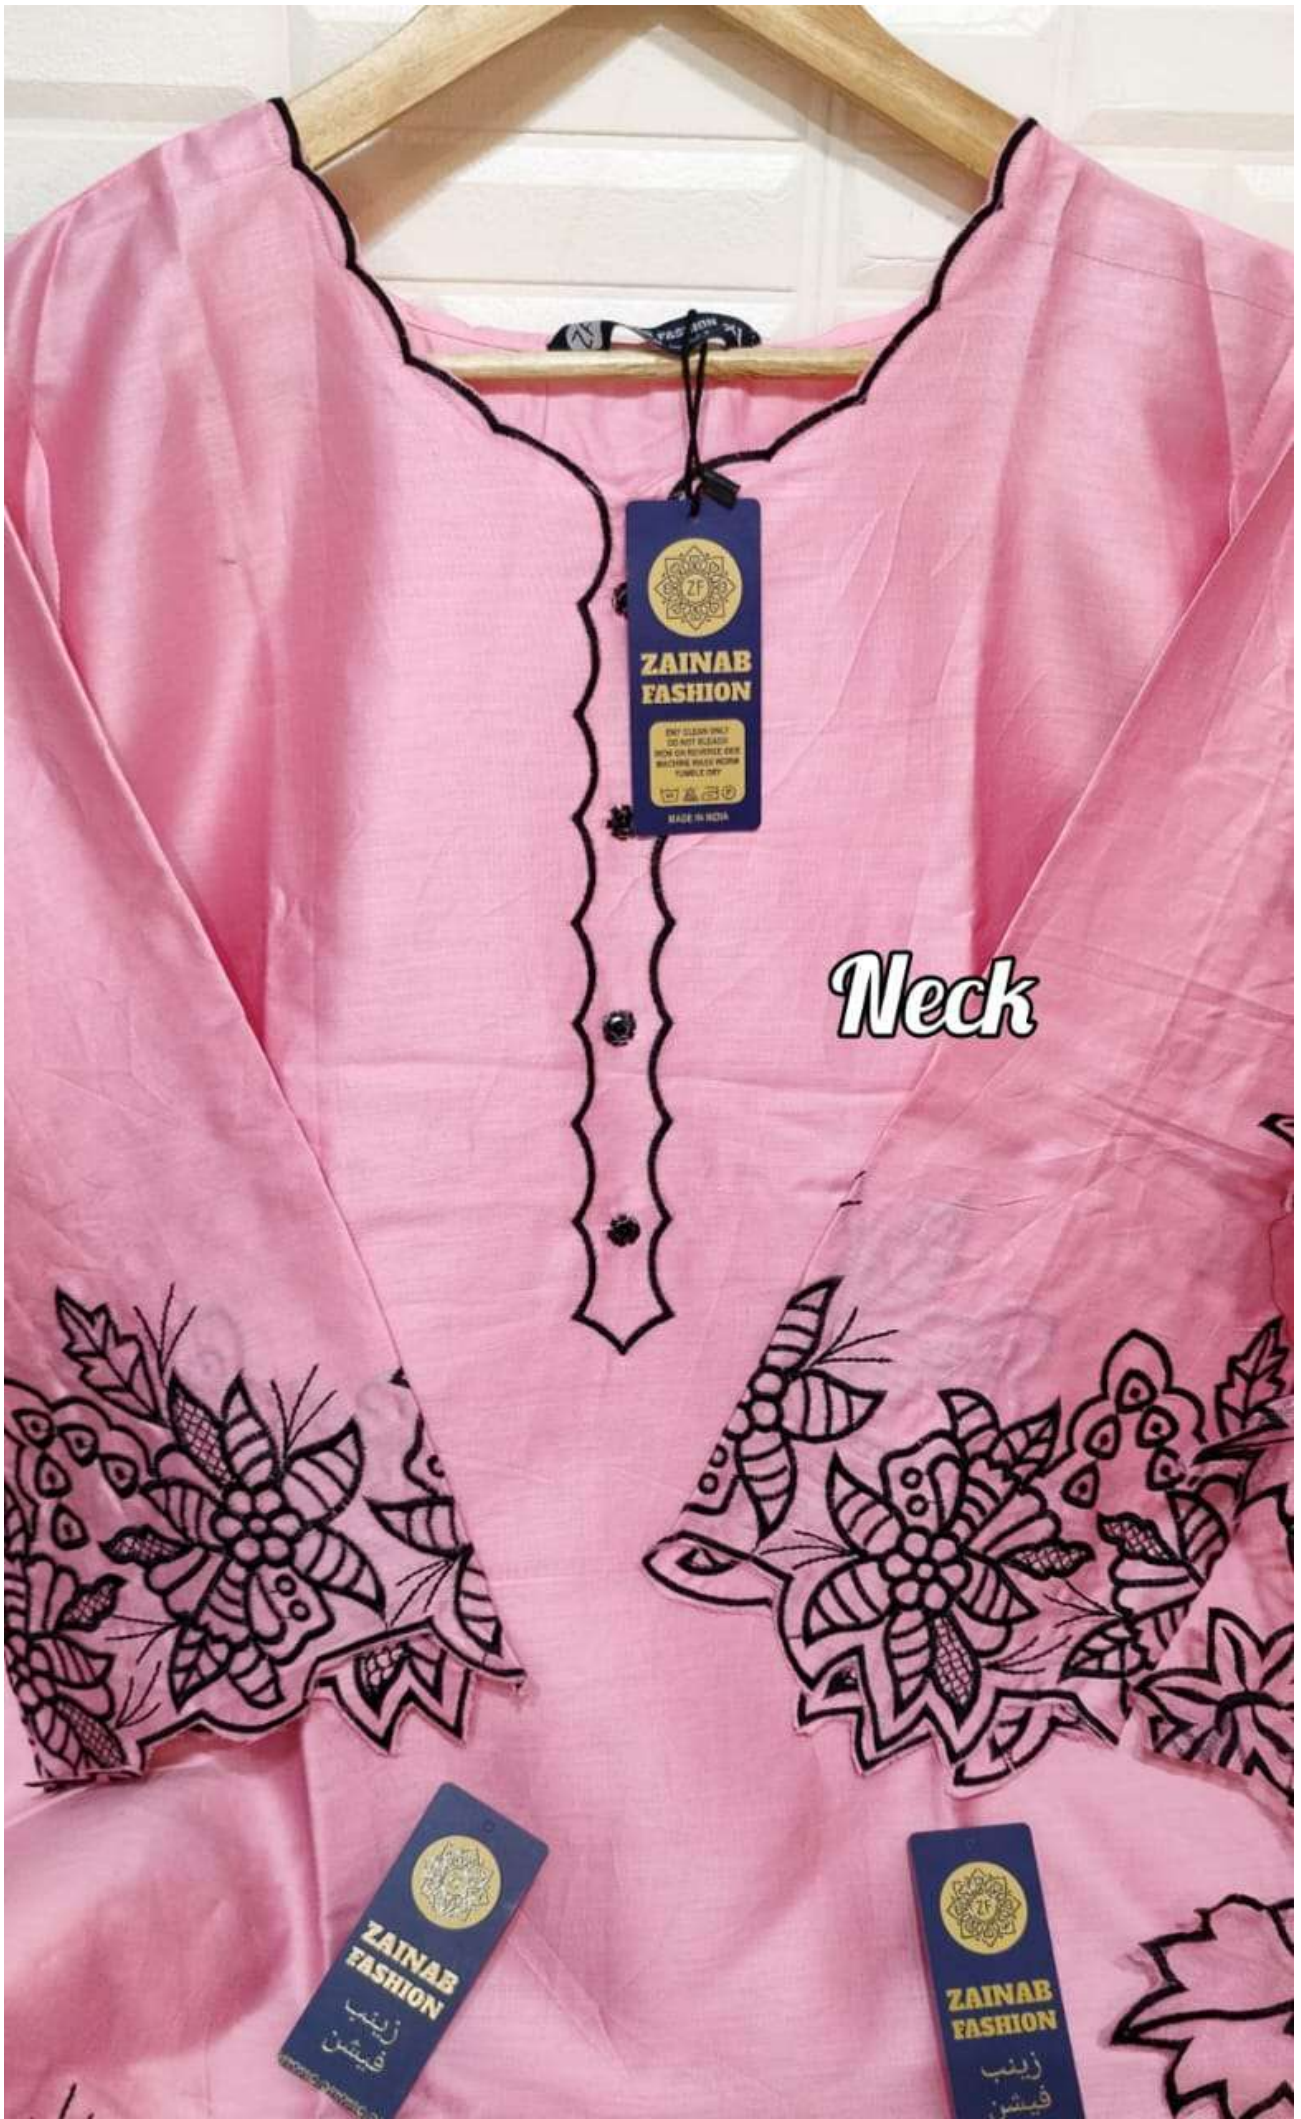

ZAINAB FASHION

زينب فيشن

ZF -1219-B

Hand work

ZAINAB FASHION

زینب فیشن

ZAINAB FASHION
زينب
فيشن

Neck

ZAINAB FASHION
زينب
فيشن

ZAINAB FASHION
زینب فیشن

ZAINAB FASHION
زینب فیشن

Handwork

Neck

ZAINAB FASHION
DRY CLEAN ONLY
DO NOT BLEACH
WASH ON MEDIUM OR
WASHING MASH MASH
TUMBLE DRY
MADE IN INDIA

ZAINAB FASHION
زینب
فیشن