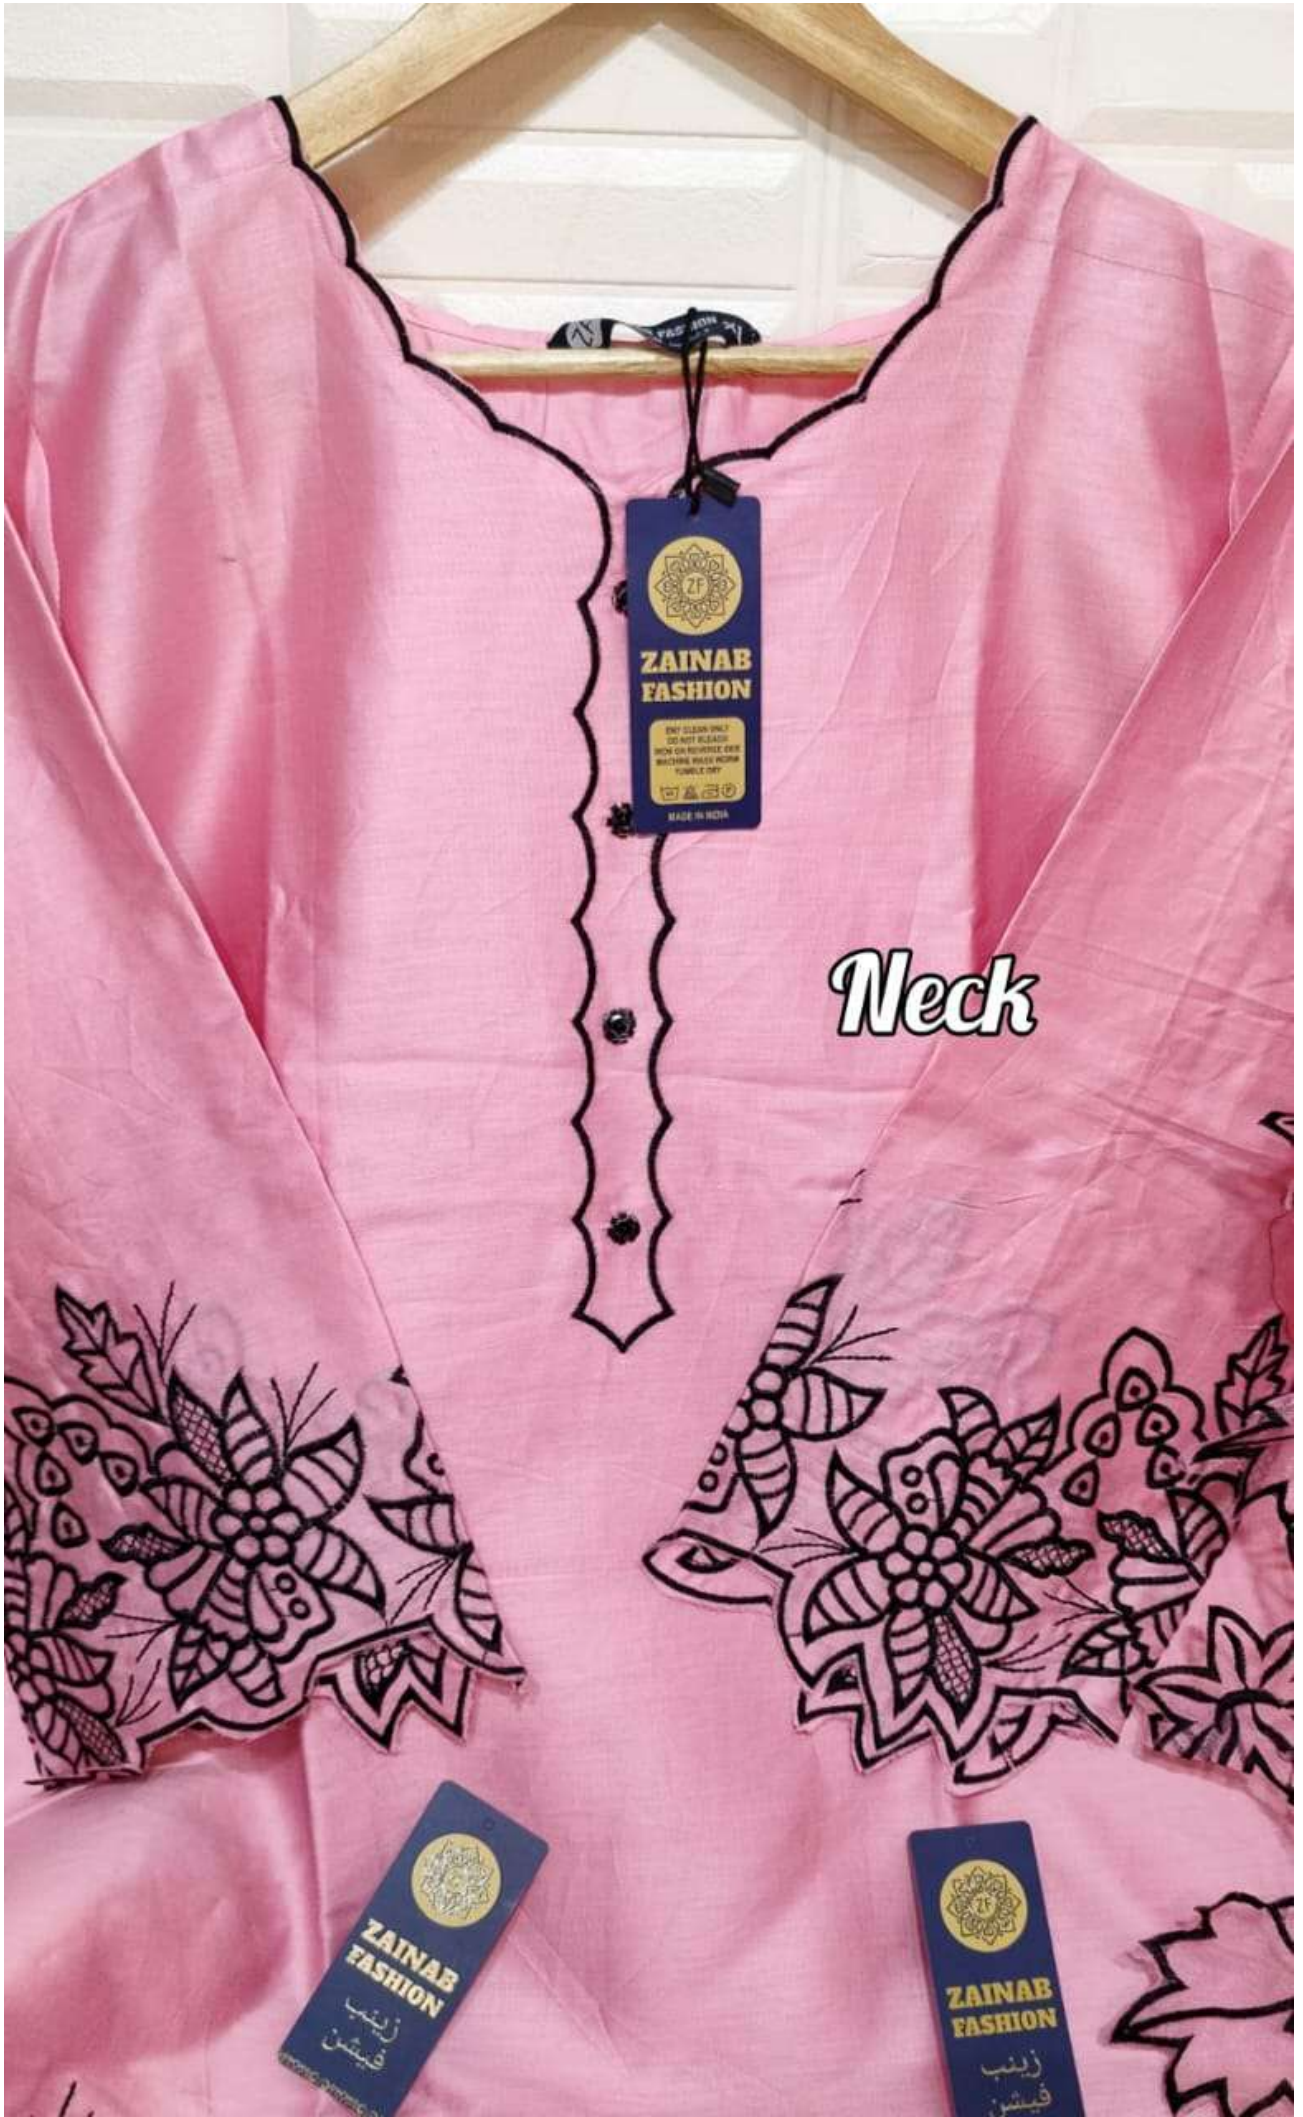

ZAINAB FASHION

زينب فيشن

ZF -1219-B

Hand work

ZAINAB FASHION

زینب فیشن

ZAINAB
FASHION
زينب
فيشن

Neck

ZAINAB
FASHION
زينب
فيشن

ZAINAB FASHION
زینب فیشن

ZAINAB FASHION
زینب فیشن

Handwork

9-C

ZAINAB FASHION
DRY CLEAN ONLY
DO NOT BLEACH
WASH ON REVERSE SIDE
TUMBLE DRY
MADE IN INDIA

Neck

ZAINAB FASHION
زینب فیشن