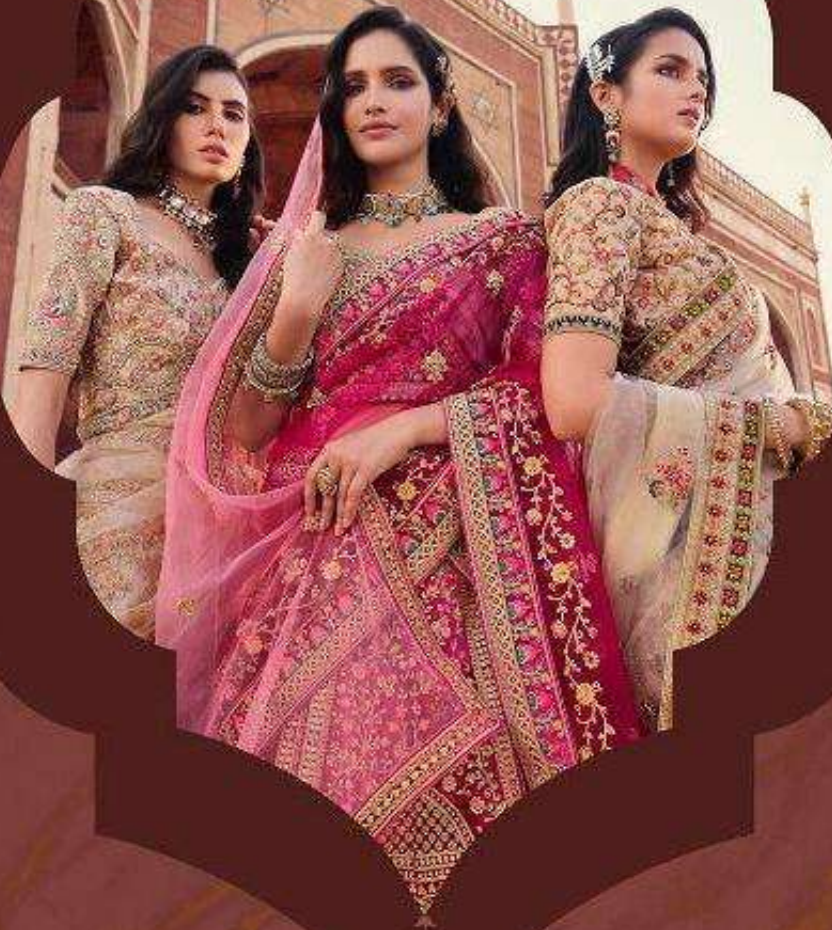

ROYAL

VOL-27