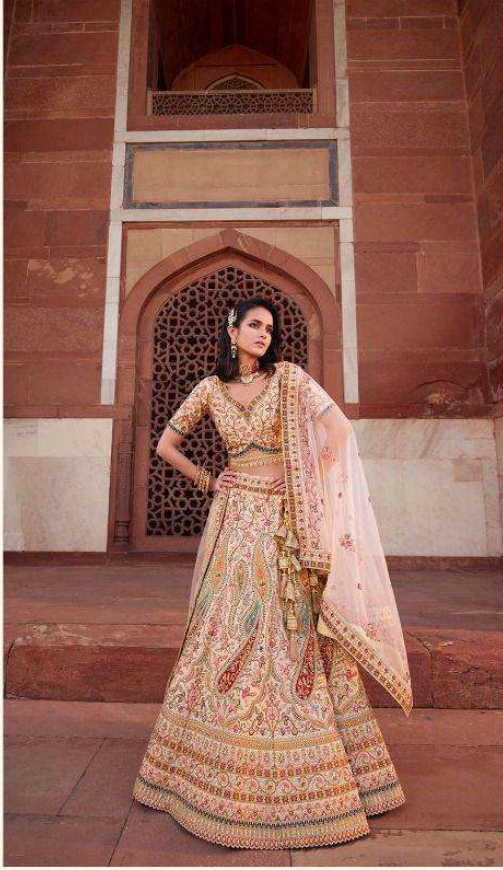

✦ E L E G A N T ✦

✦ S T Y L I S H ✦

ROYAL

1008