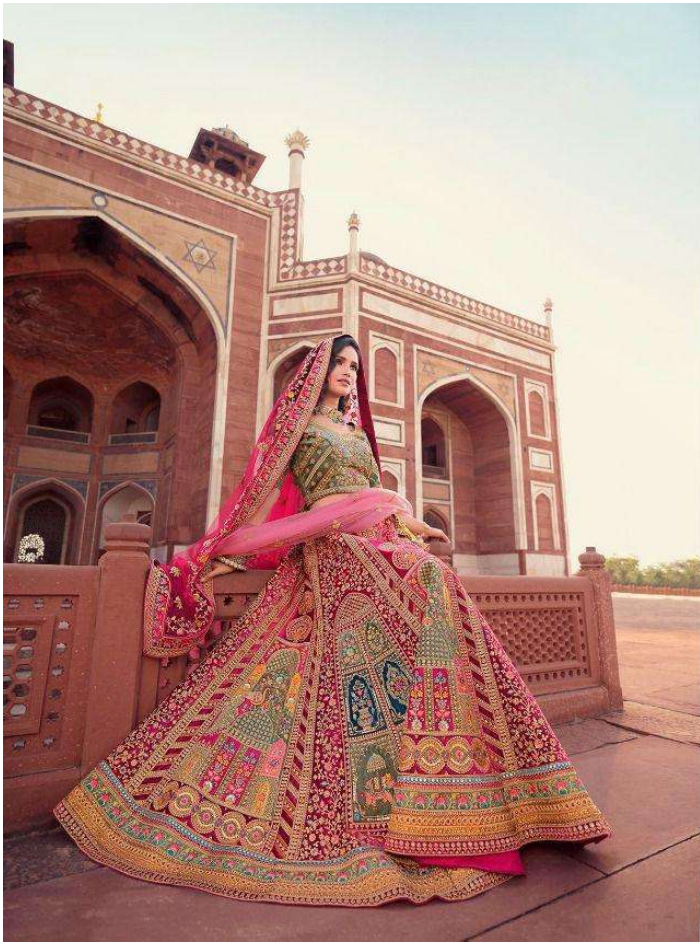

ROYAL

ST
A
T
E
L
Y

I
N
T
R
I
C
A
T
E

1008