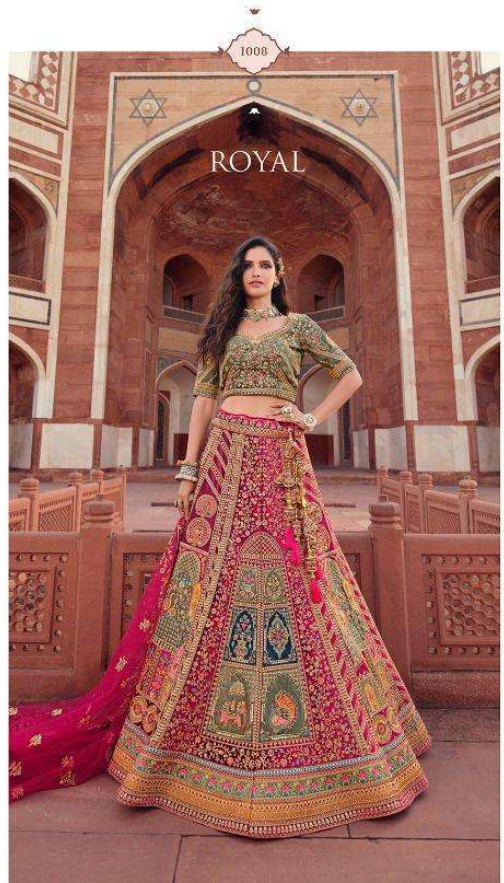

CLASSIC

MODISH