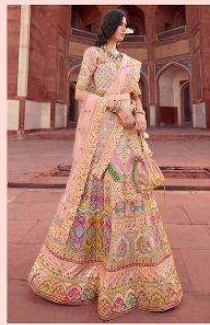

1012

1013

ELEGANT

1010

1011

STYLISH

1014

ROYAL
VOL-27

ROYAL
VOL-27

PRICE LIST

DESIGN.NO	PRICE
1008	17015/-
1009	12865/-
1010	15795/-
1011	13110/-
1012	13355/-
1013	15305/-
1014	17015/-

GST :- 12% EXTRA

COMING
SOON

ROYAL

VOL-27

ROYAL