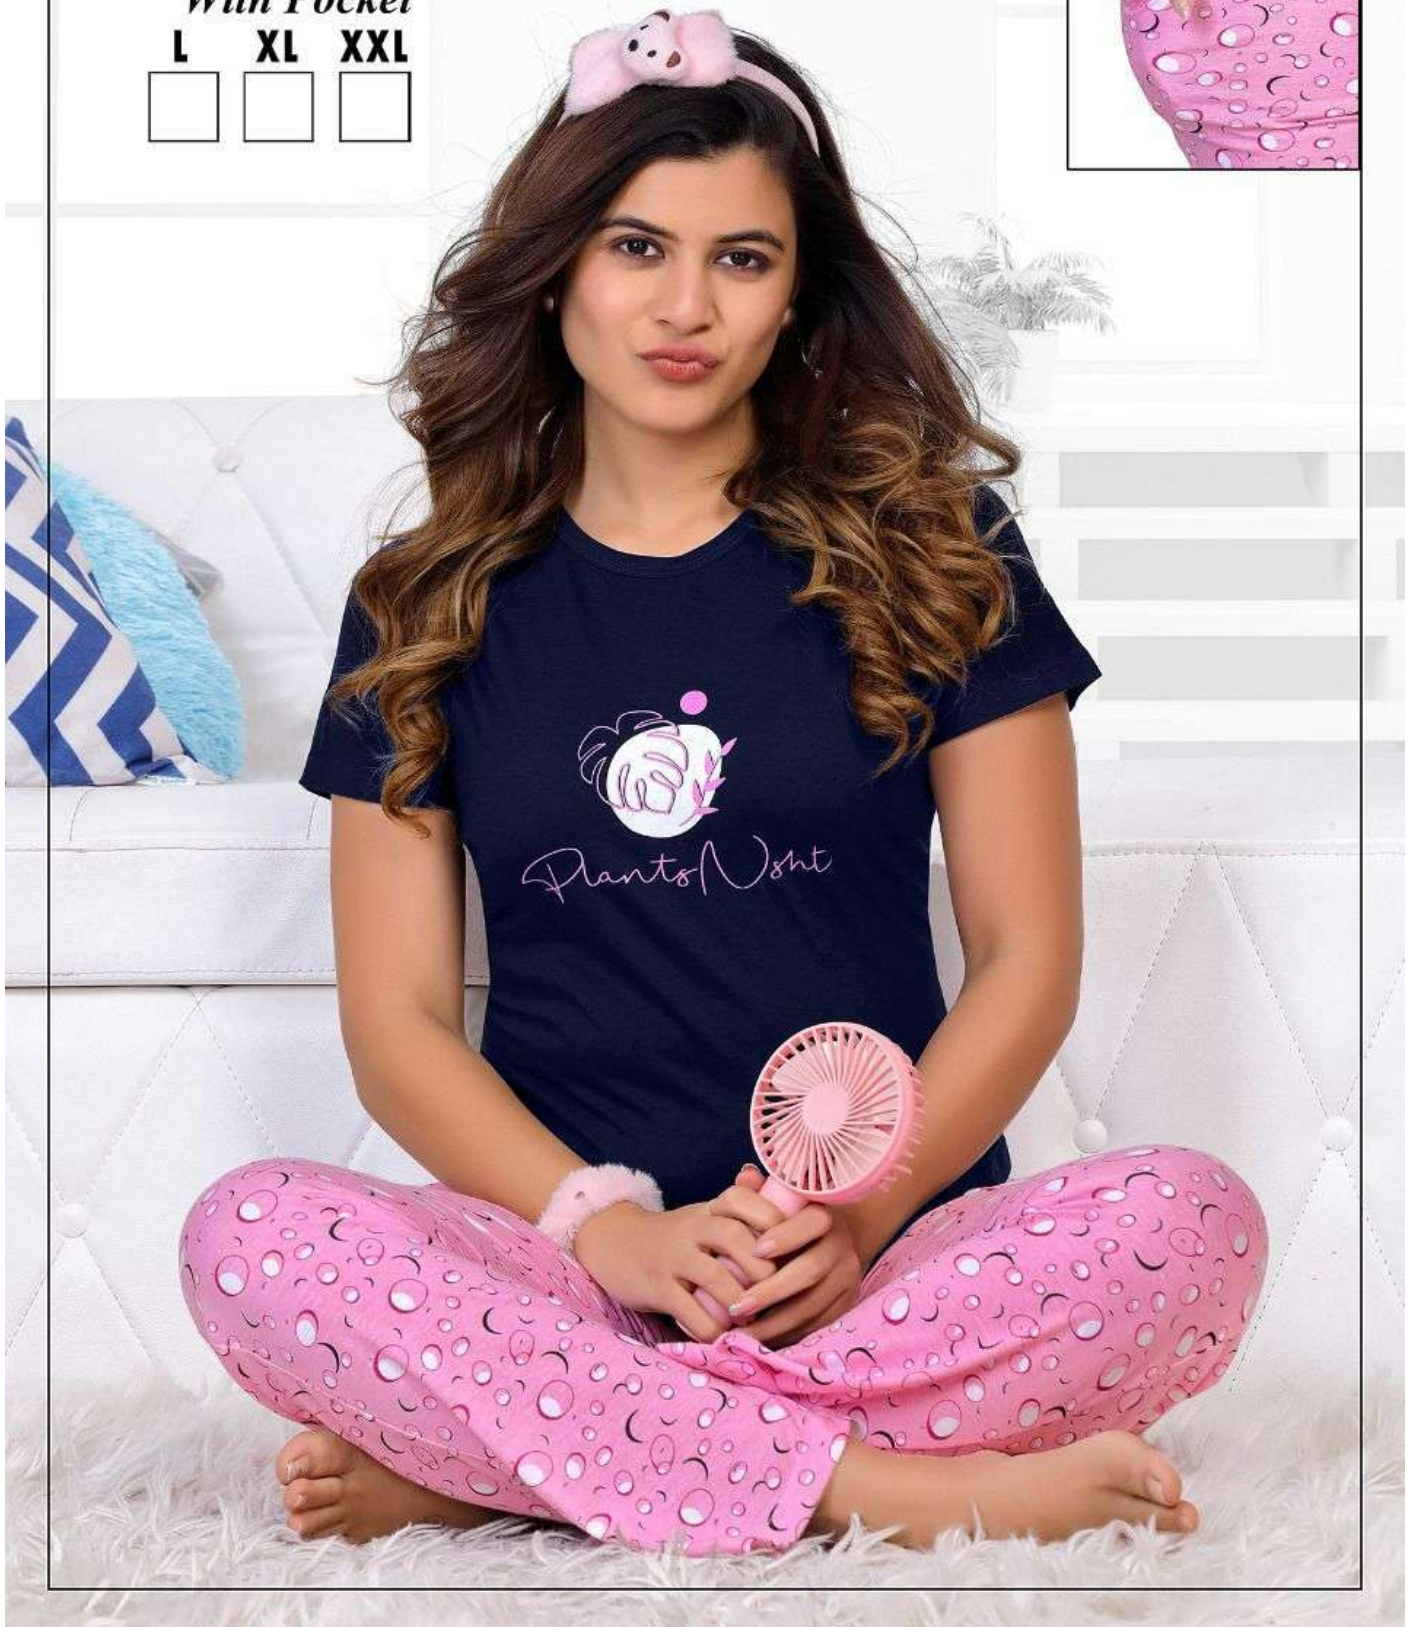

VOL-55-S

Full Night Suit

With Pocket

L **XL** **XXL**

VOL-55-S

Full Night Suit

With Pocket

L	XL	XXL
<input type="checkbox"/>	<input type="checkbox"/>	<input type="checkbox"/>

VOL-55-S

Full Night Suit

With Pocket

L **XL** **XXL**

<input type="checkbox"/>	<input type="checkbox"/>	<input type="checkbox"/>
--------------------------	--------------------------	--------------------------

VOL-55-S

*Full Night Suit
With Pocket*

L XL XXL

<input type="checkbox"/>	<input type="checkbox"/>	<input type="checkbox"/>
--------------------------	--------------------------	--------------------------

VOL-55-S

Full Night Suit

With Pocket

L XL XXL

<input type="checkbox"/>	<input type="checkbox"/>	<input type="checkbox"/>
--------------------------	--------------------------	--------------------------

VOL-55-S