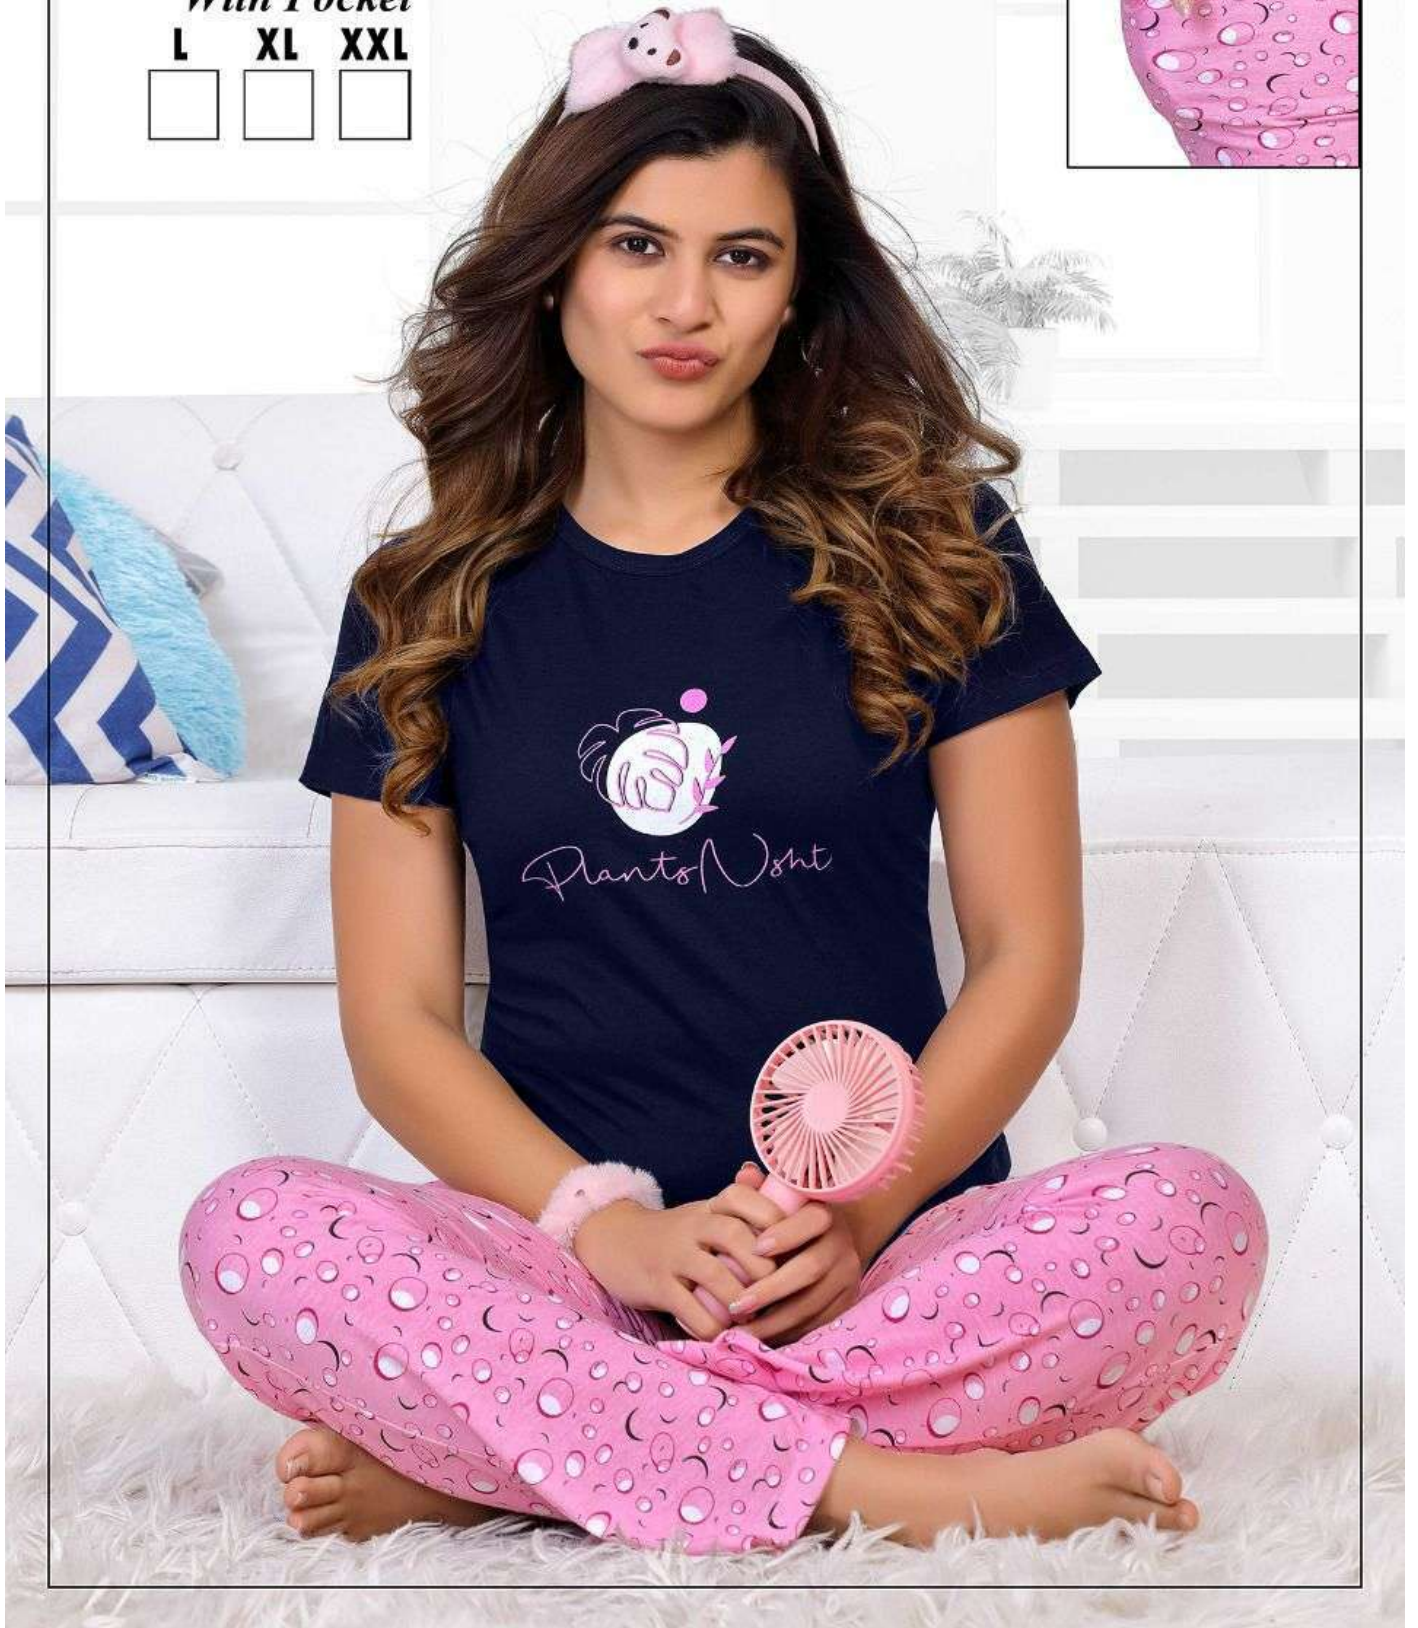

VOL-55-S

Full Night Suit

With Pocket

L XL XXL

<input type="checkbox"/>	<input type="checkbox"/>	<input type="checkbox"/>
--------------------------	--------------------------	--------------------------

VOL-55-S

Full Night Suit

With Pocket

L

XL

XXL

VOL-55-S

Full Night Suit

With Pocket

L **XL** **XXL**

<input type="checkbox"/>	<input type="checkbox"/>	<input type="checkbox"/>
--------------------------	--------------------------	--------------------------

VOL-55-S

*Full Night Suit
With Pocket*