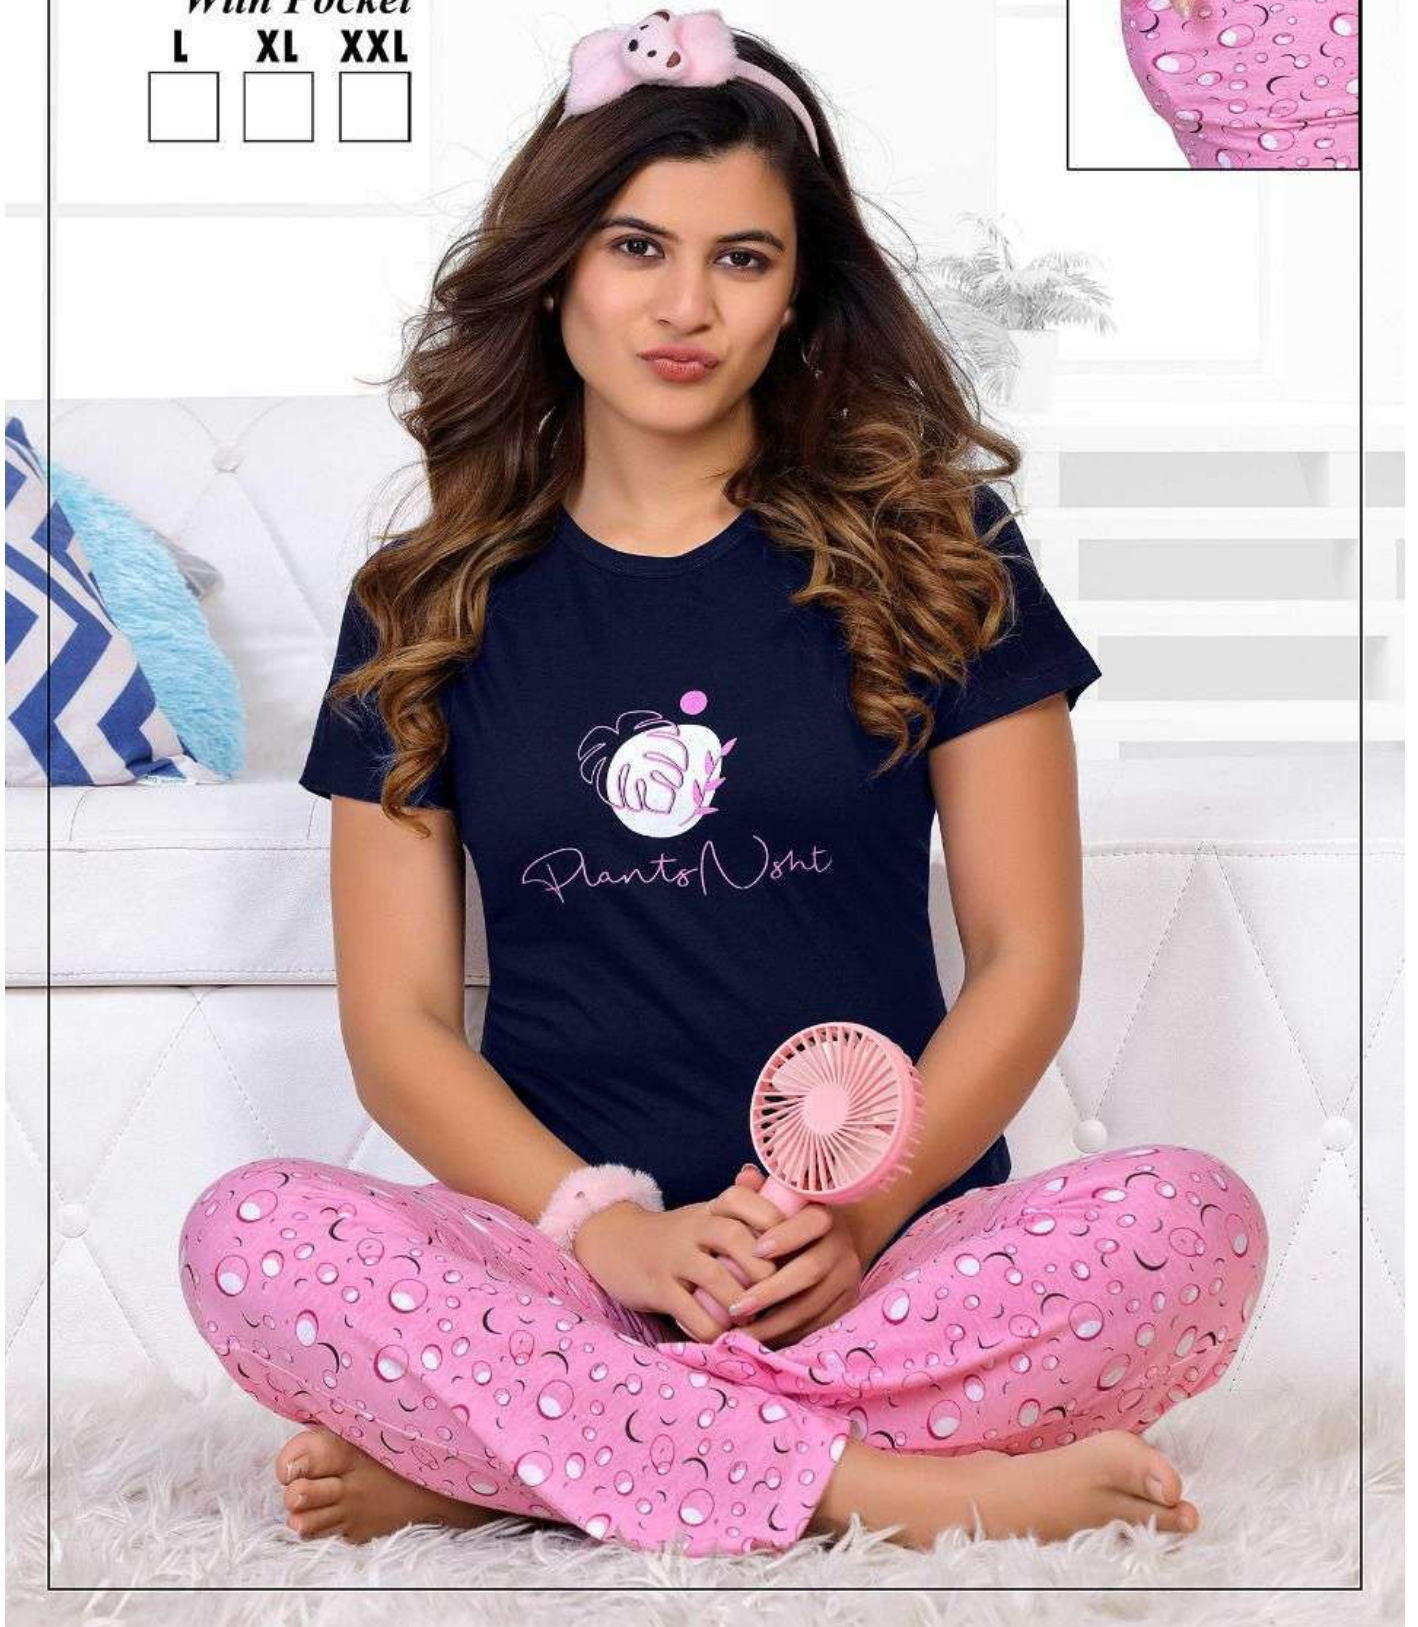

VOL-55-S

Full Night Suit

With Pocket

L XL XXL

<input type="checkbox"/>	<input type="checkbox"/>	<input type="checkbox"/>
--------------------------	--------------------------	--------------------------

VOL-55-S

Full Night Suit

With Pocket

L

XL

XXL

VOL-55-S

Full Night Suit

With Pocket

L **XL** **XXL**

<input type="checkbox"/>	<input type="checkbox"/>	<input type="checkbox"/>
--------------------------	--------------------------	--------------------------

VOL-55-S

*Full Night Suit
With Pocket*

L XL XXL

<input type="checkbox"/>	<input type="checkbox"/>	<input type="checkbox"/>
--------------------------	--------------------------	--------------------------

VOL-55-S

Full Night Suit

With Pocket

L XL XXL