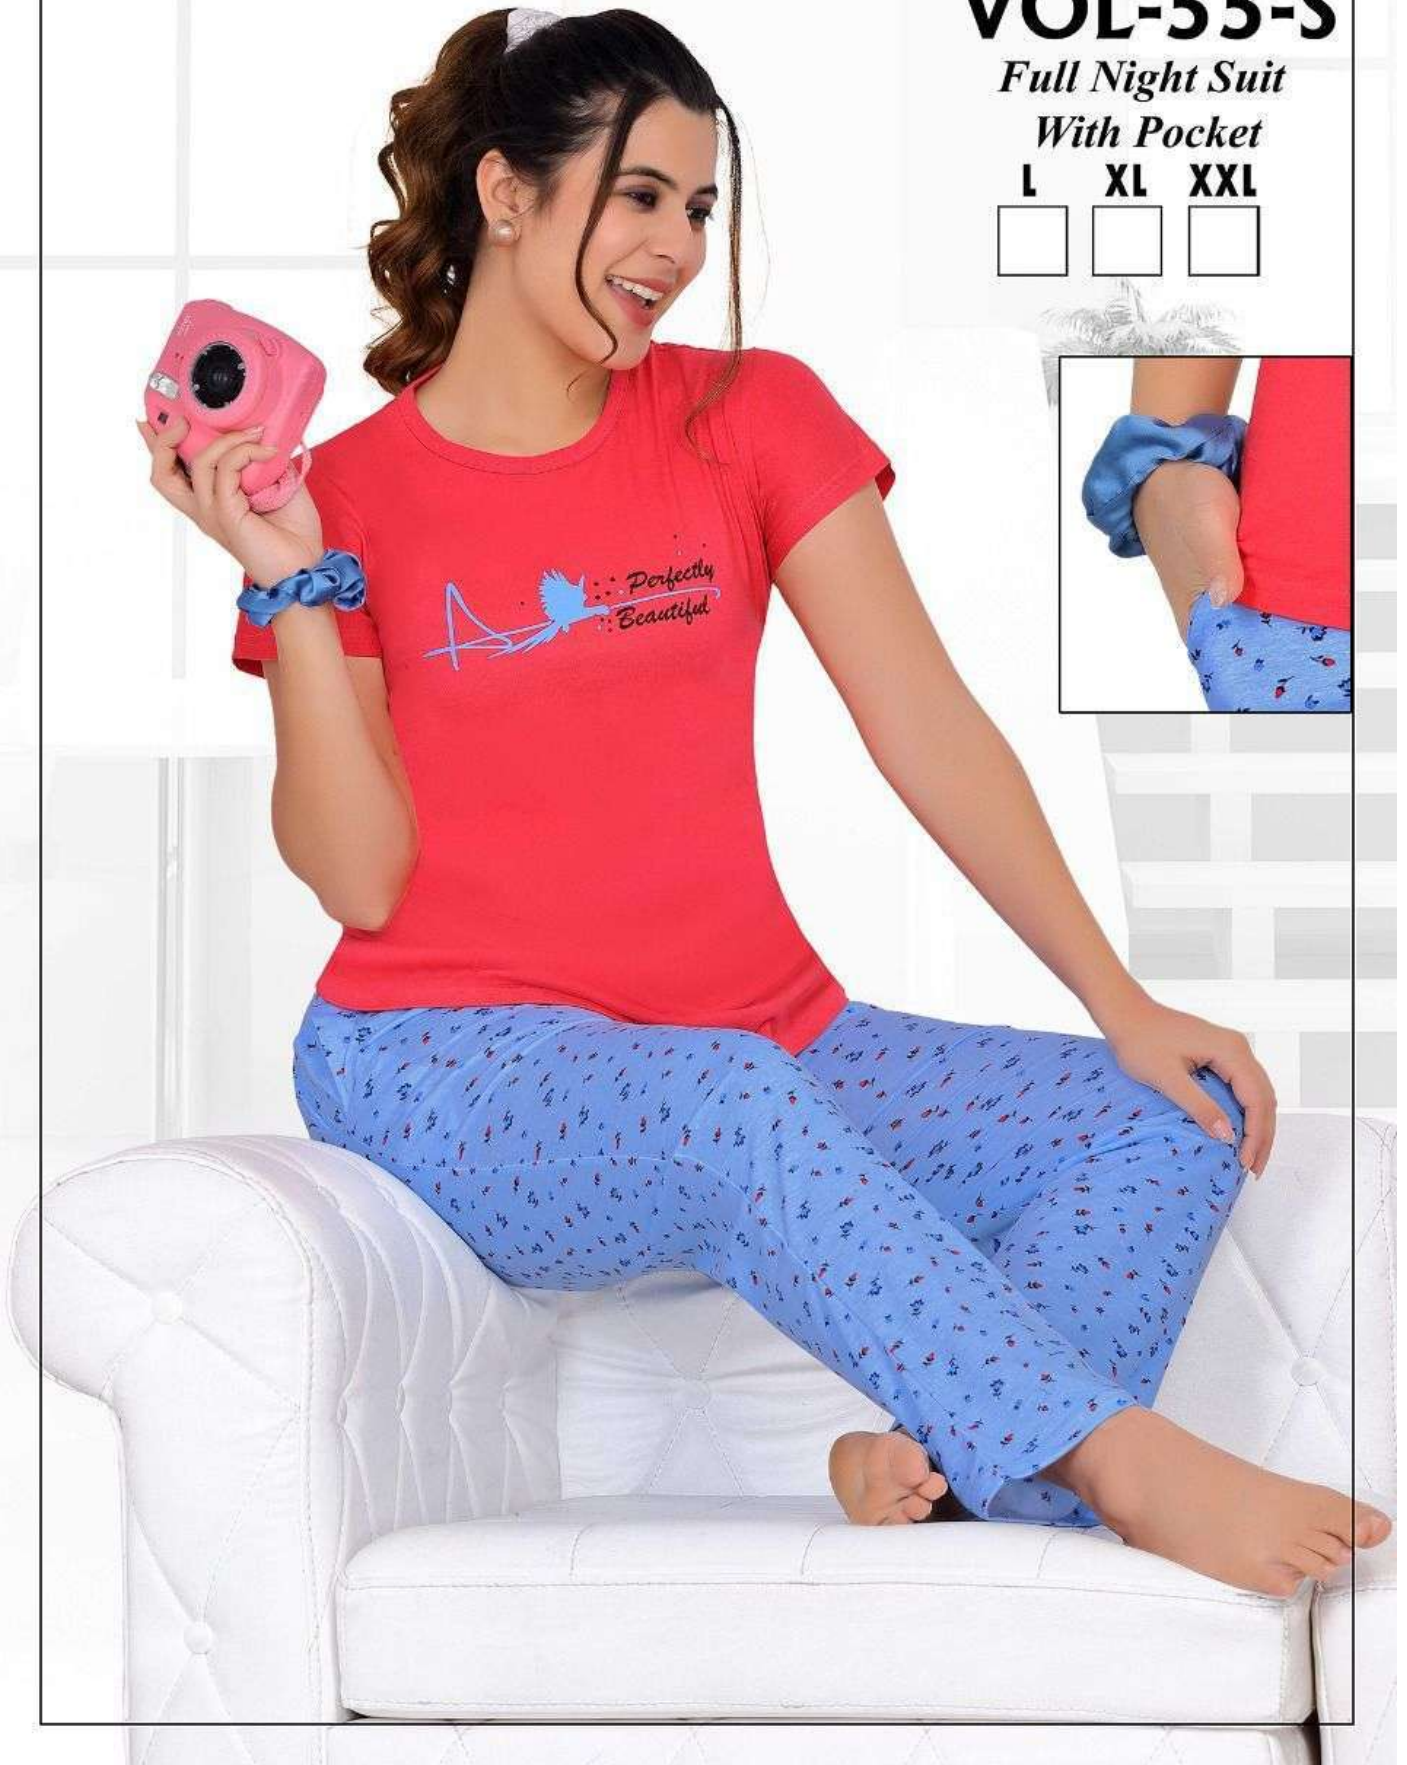

VOL-55-S

Full Night Suit

With Pocket

L **XL** **XXL**

<input type="checkbox"/>	<input type="checkbox"/>	<input type="checkbox"/>
--------------------------	--------------------------	--------------------------